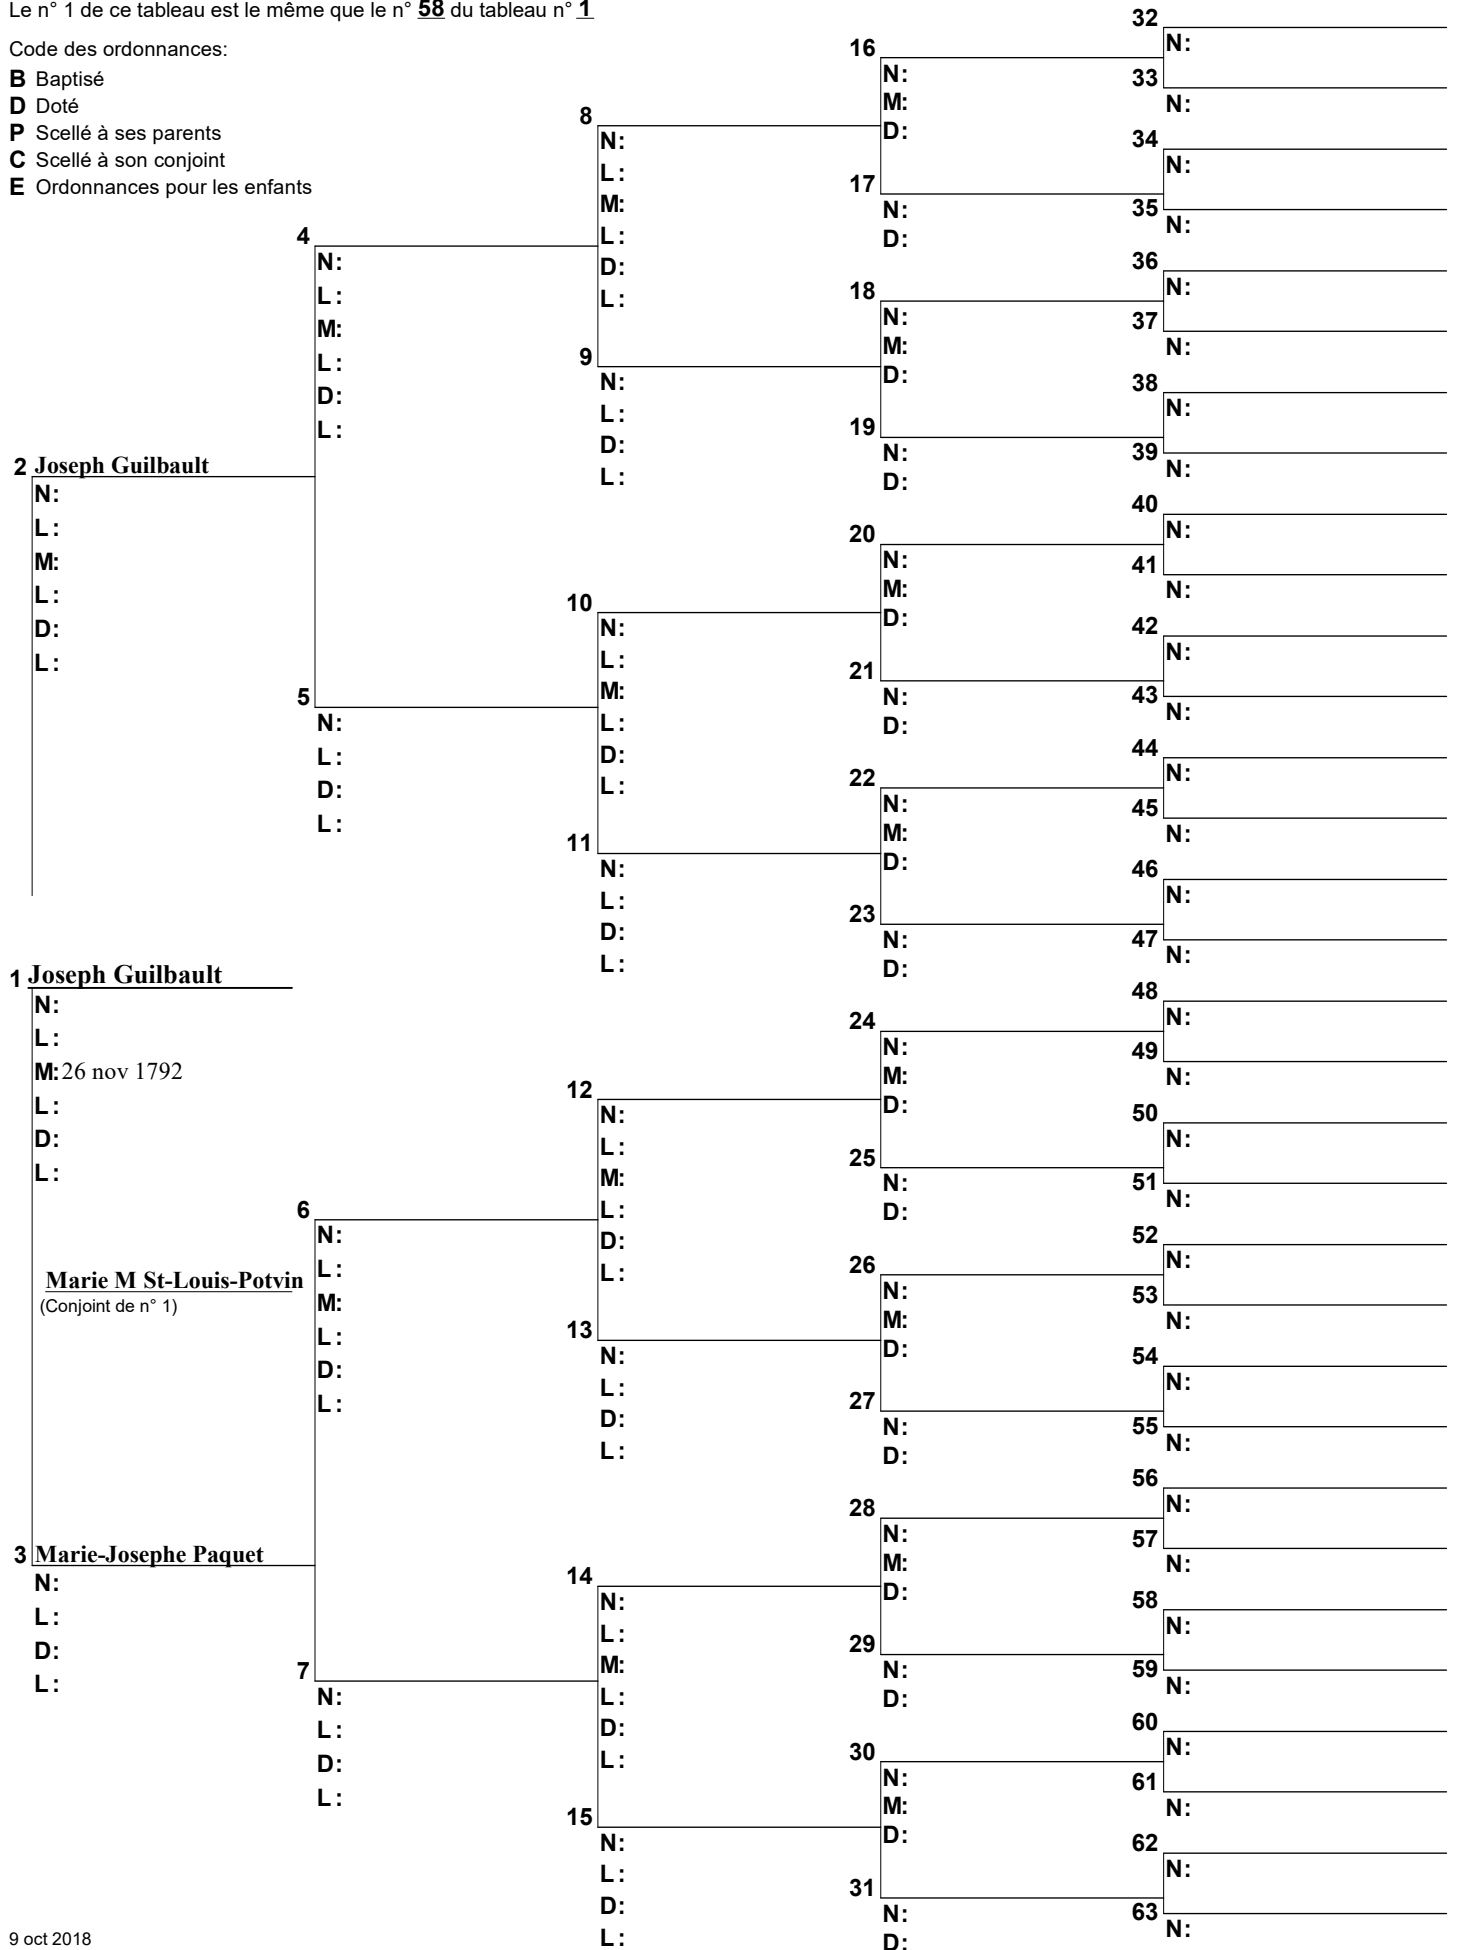

Arbre d'ascendance

Le n° 1 de ce tableau est le même que le n° 58 du tableau n° 1

Code des ordonnances:

- **B** Baptisé
- **D** Doté
- **P** Scellé à ses parents
- **C** Scellé à son conjoint
- **E** Ordonnances pour les enfants