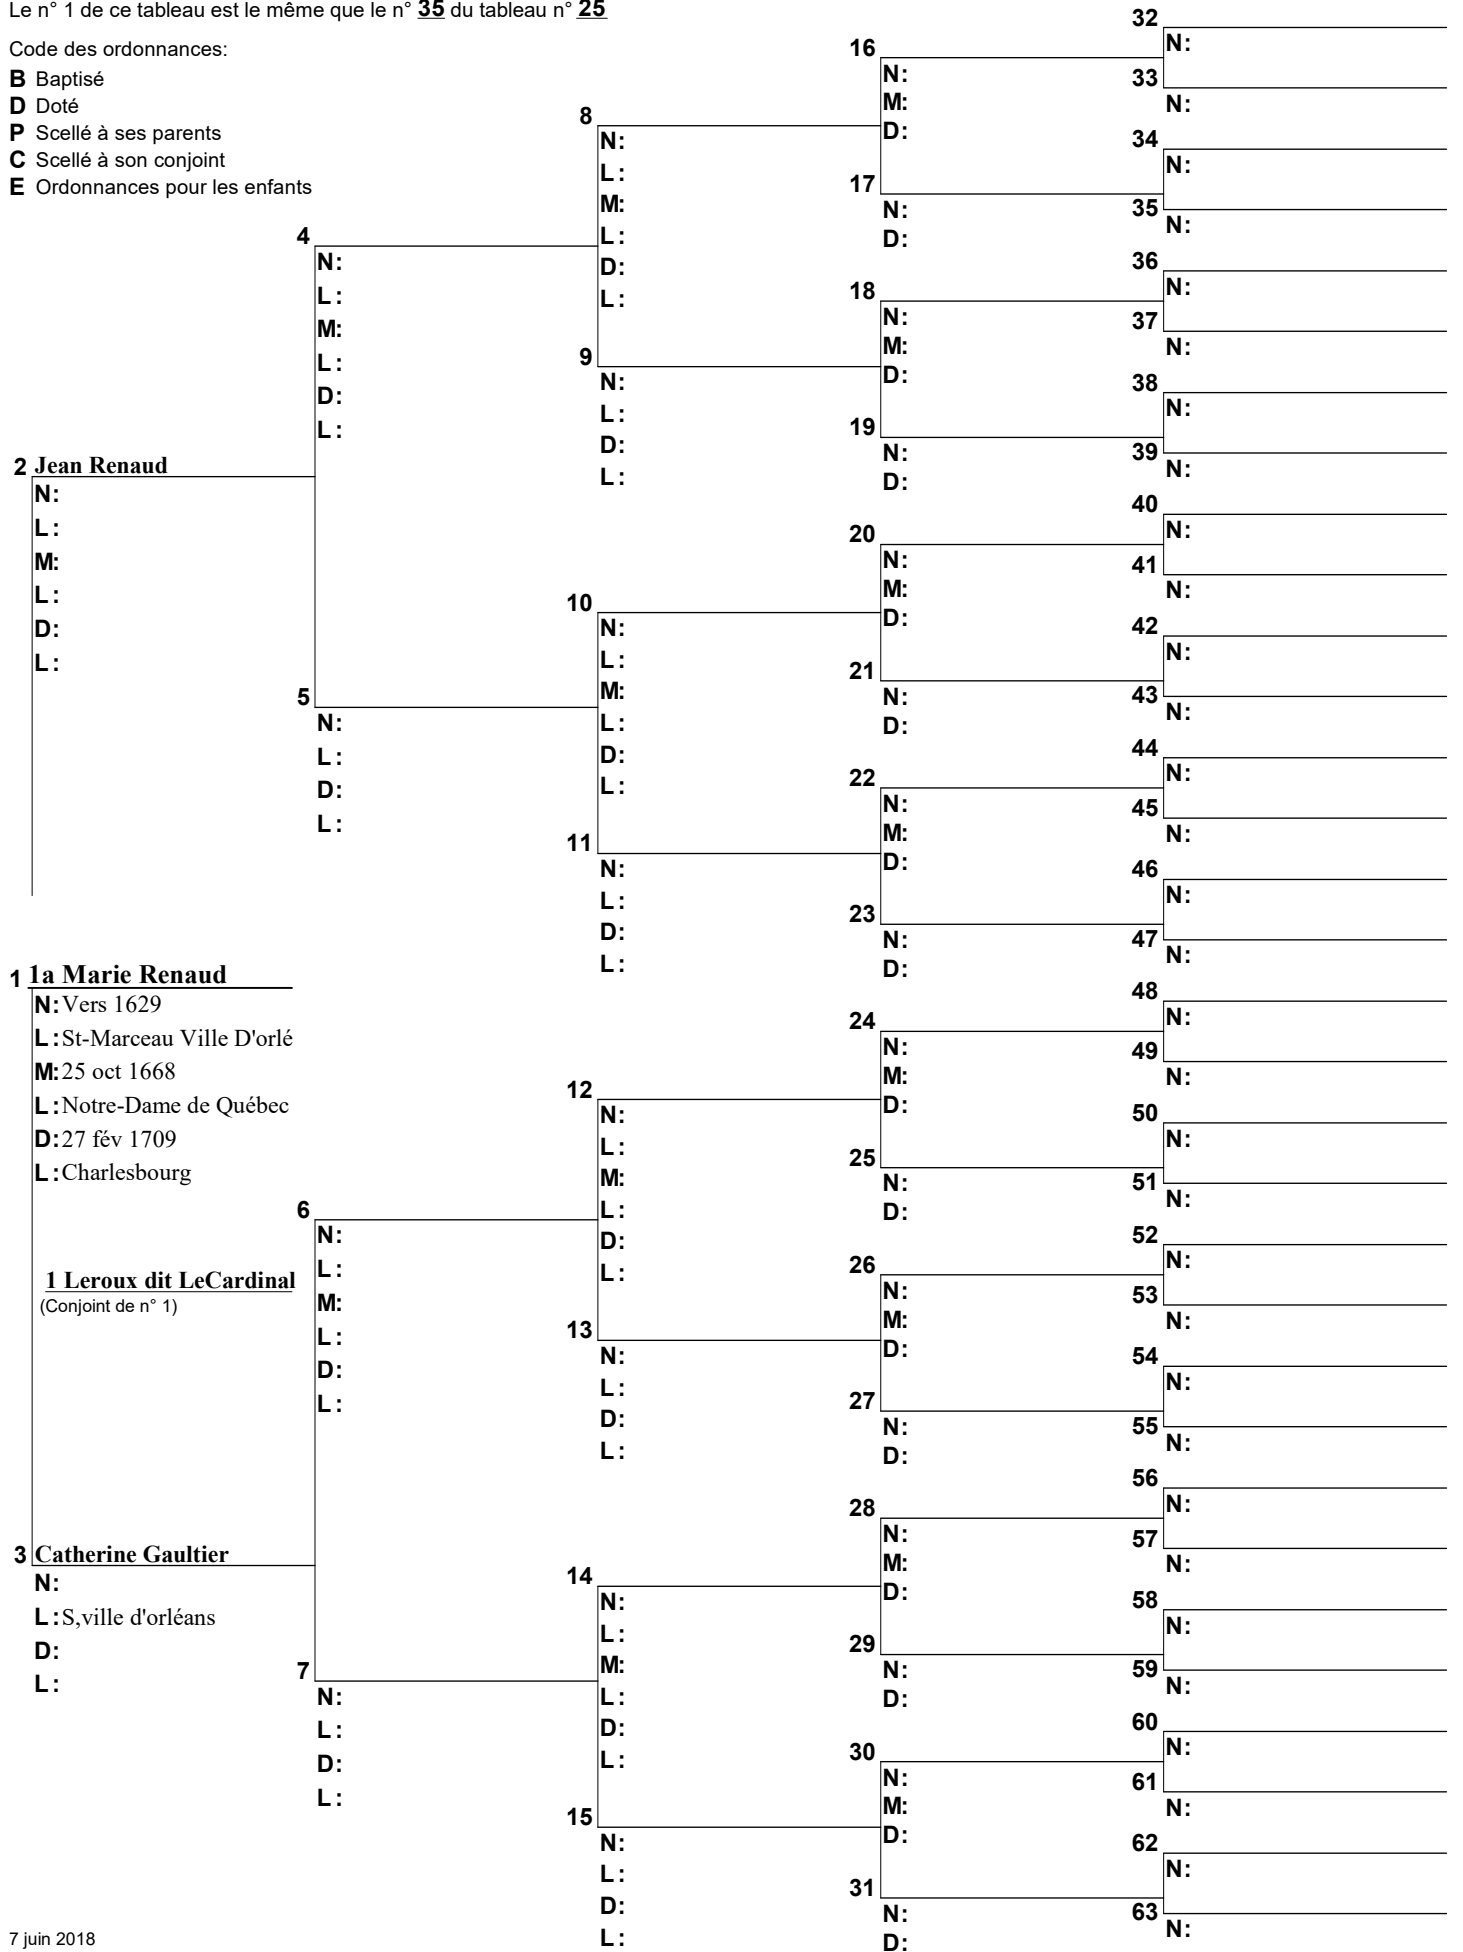

Arbre d'ascendance

Le n° 1 de ce tableau est le même que le n° 35 du tableau n° 25

Code des ordonnances:

- **B** Baptisé
- **D** Doté
- **P** Scellé à ses parents
- **C** Scellé à son conjoint
- **E** Ordonnances pour les enfants