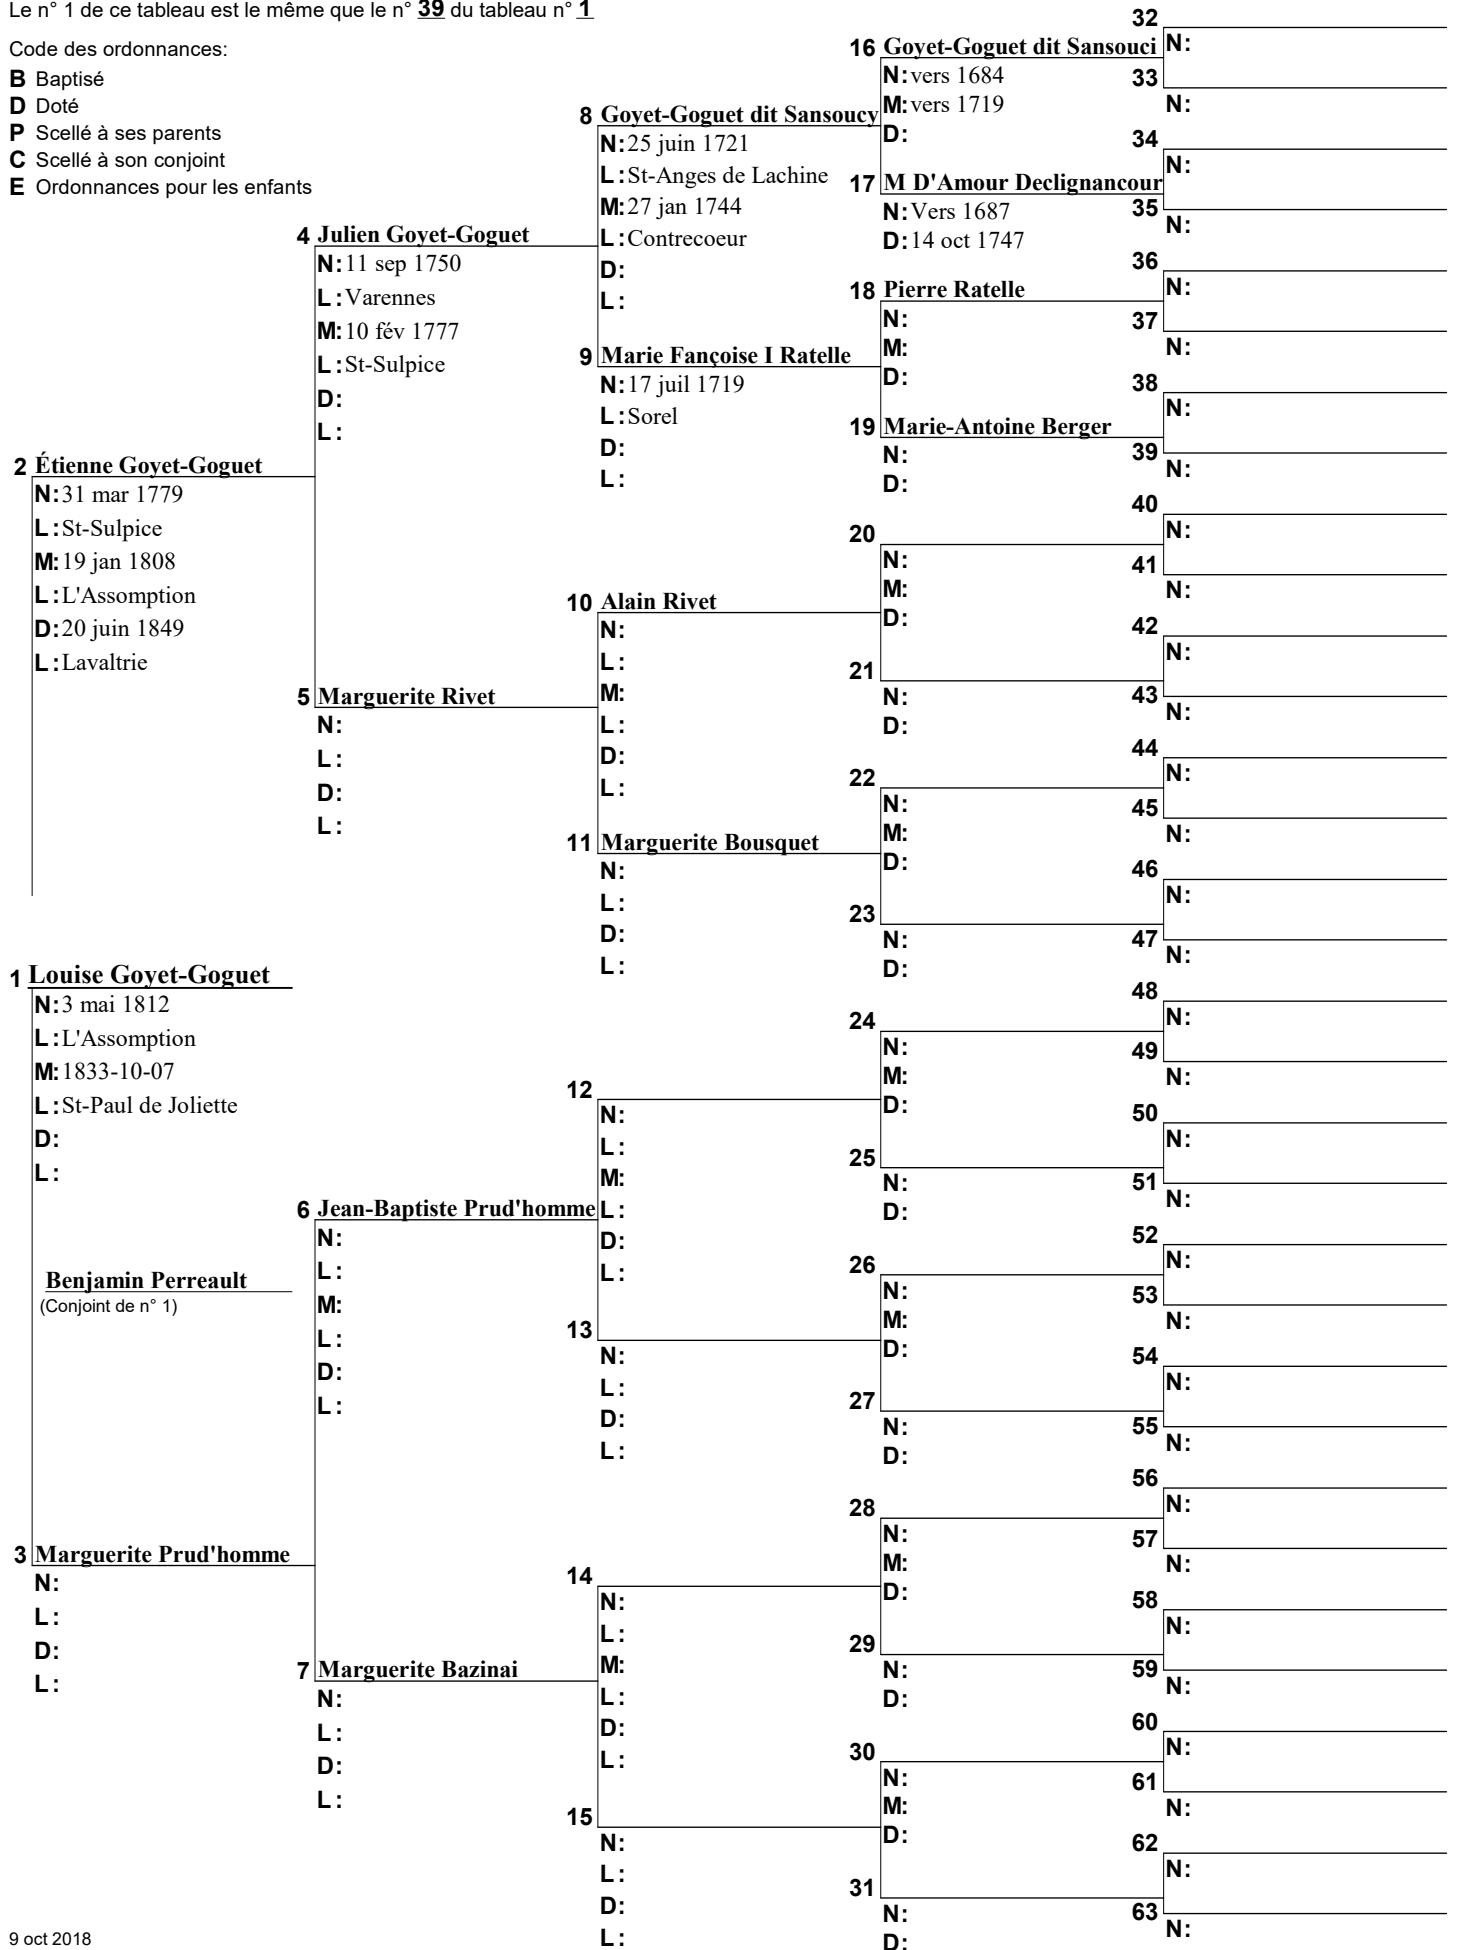

Code des ordonnances:

- B** Baptisé
- D** Doté
- P** Scellé à ses parents
- C** Scellé à son conjoint
- E** Ordonnances pour les enfants

Arbre d'ascendance

Le n° 1 de ce tableau est le même que le n° 37 du tableau n° 1

Code des ordonnances:

- B** Baptisé
- D** Doté
- P** Scellé à ses parents
- C** Scellé à son conjoint
- E** Ordonnances pour les enfants

Arbre d'ascendance

Le n° 1 de ce tableau est le même que le n° 39 du tableau n° 1

Code des ordonnances:

- B** Baptisé
- D** Doté
- P** Scellé à ses parents
- C** Scellé à son conjoint
- E** Ordonnances pour les enfants

Arbre d'ascendance

Le n° 1 de ce tableau est le même que le n° 41 du tableau n° 1