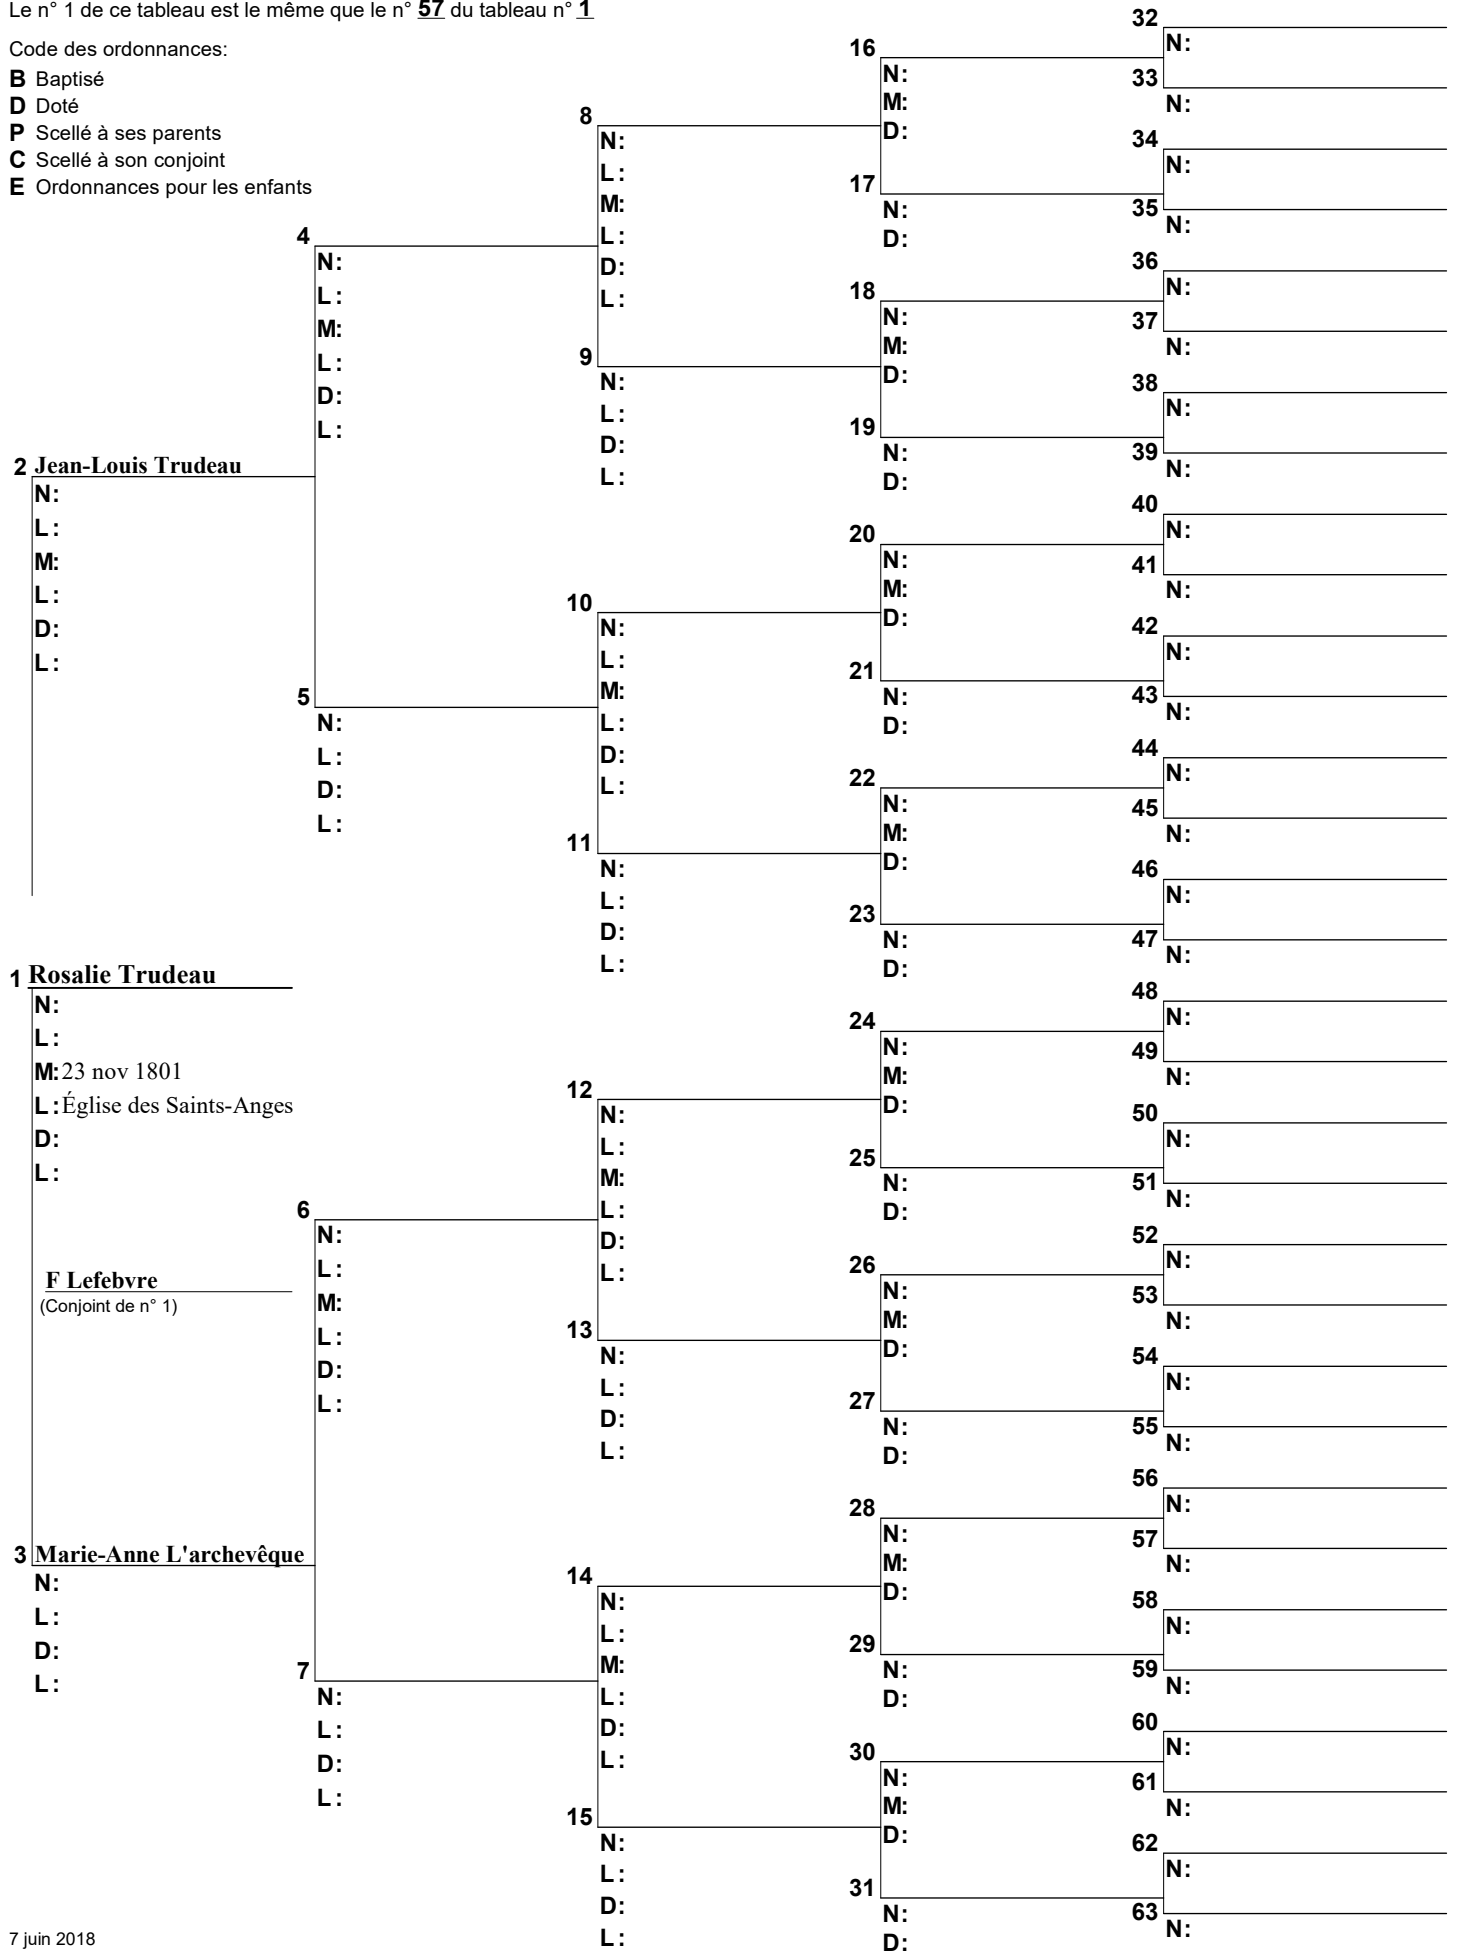

Code des ordonnances:

- B** Baptisé
- D** Doté
- P** Scellé à ses parents
- C** Scellé à son conjoint
- E** Ordonnances pour les enfants

Arbre d'ascendance

Le n° 1 de ce tableau est le même que le n° 57 du tableau n° 1

Code des ordonnances:

- B** Baptisé
- D** Doté
- P** Scellé à ses parents
- C** Scellé à son conjoint
- E** Ordonnances pour les enfants

Arbre d'ascendance

Le n° 1 de ce tableau est le même que le n° 58 du tableau n° 1