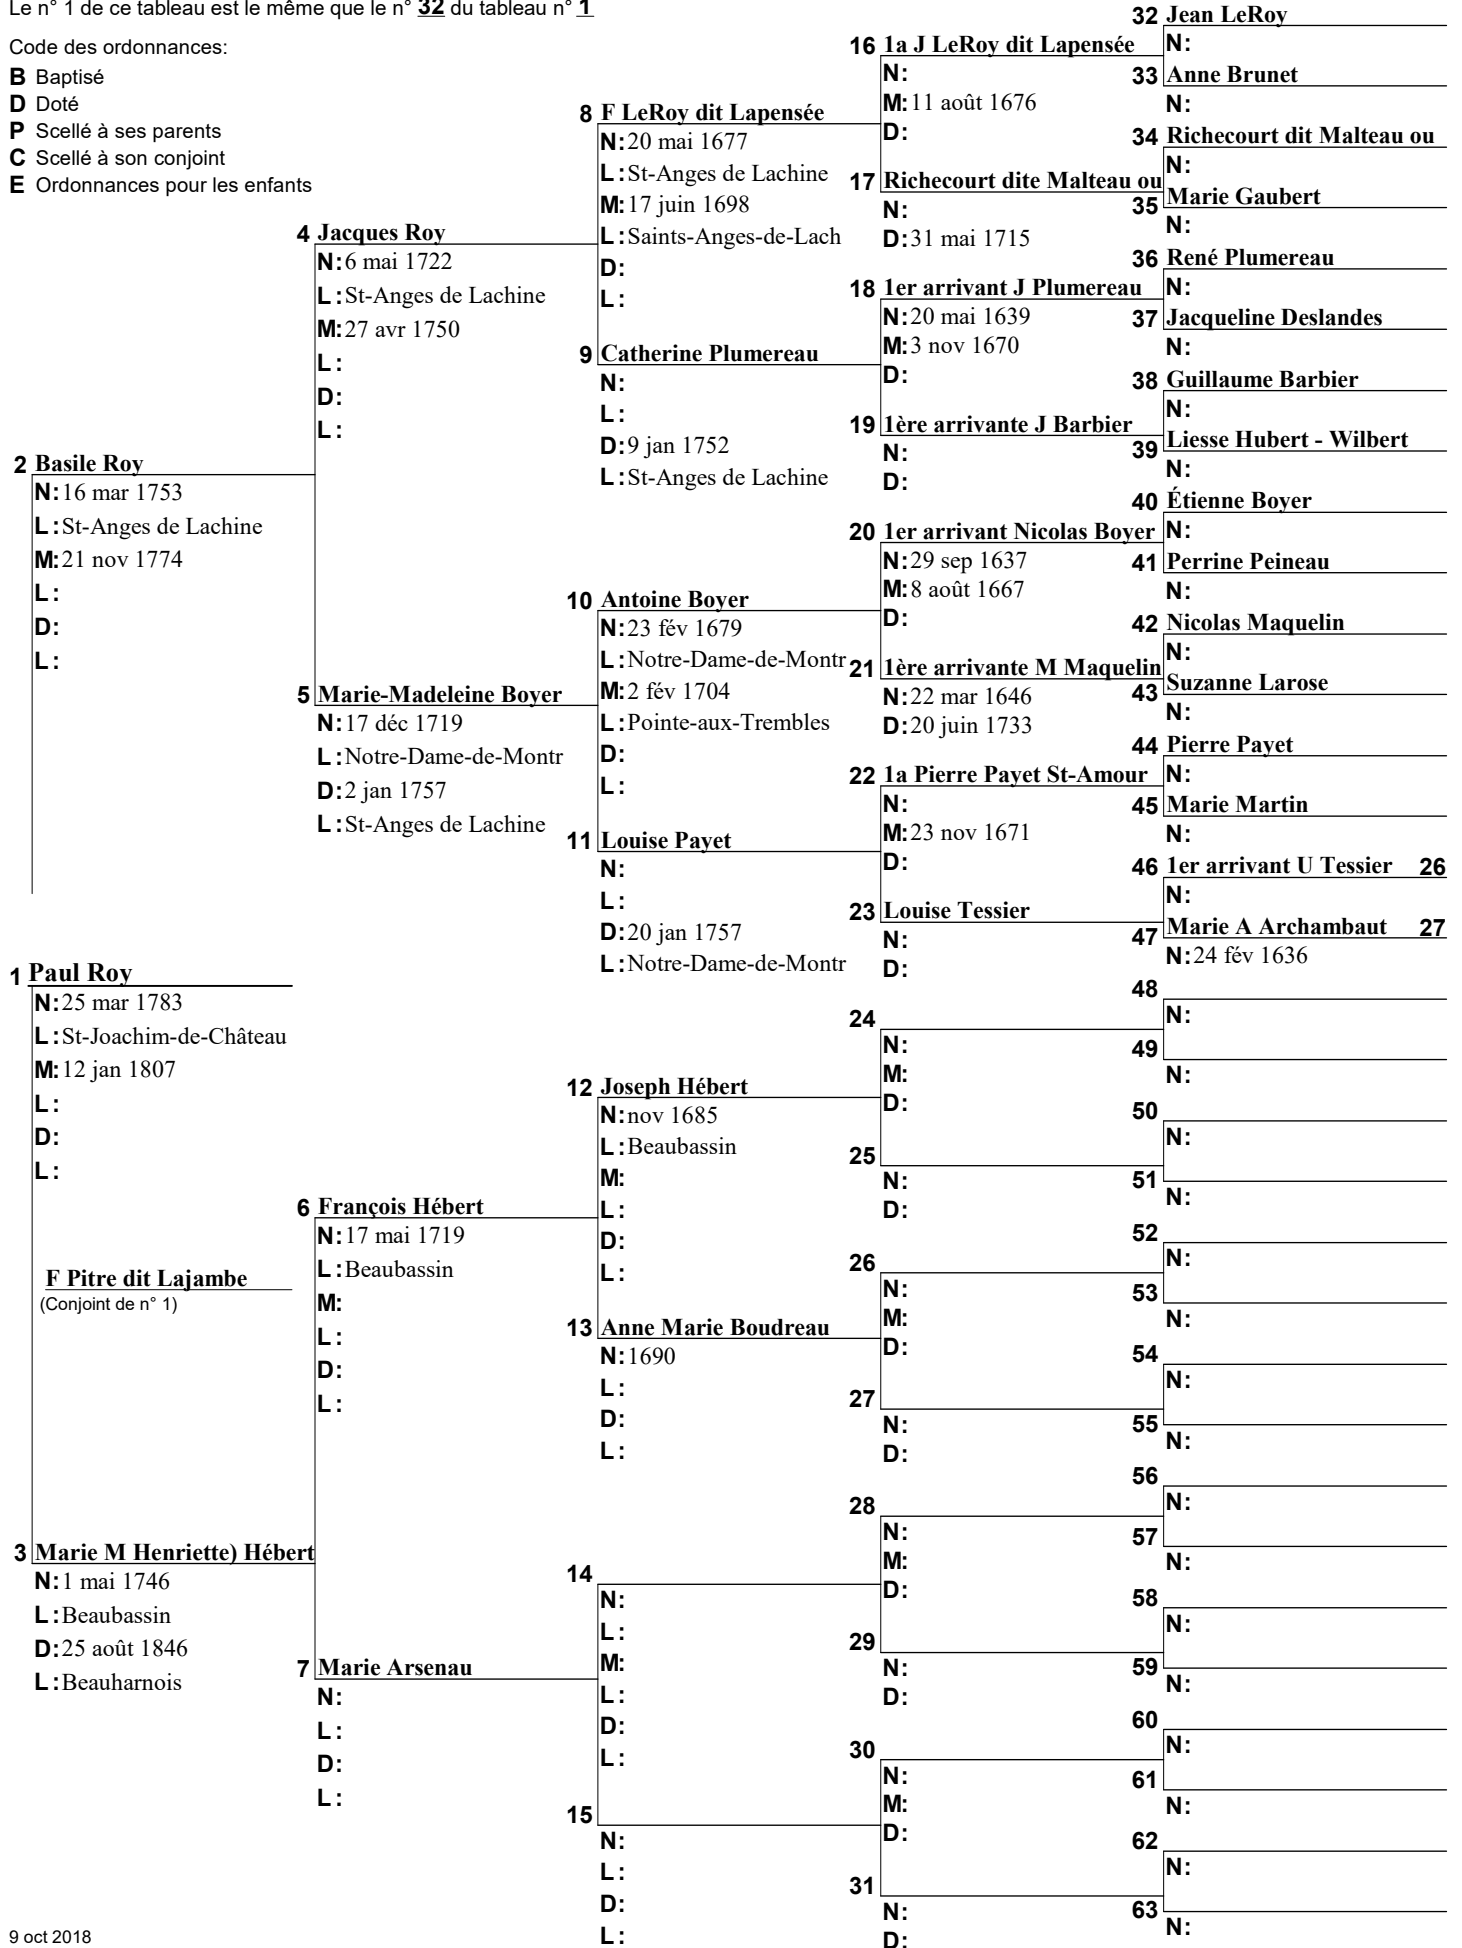

Arbre d'ascendance

Le n° 1 de ce tableau est le même que le n° 32 du tableau n° 1

Code des ordonnances:

- **B** Baptisé
- **D** Doté
- **P** Scellé à ses parents
- **C** Scellé à son conjoint
- **E** Ordonnances pour les enfants