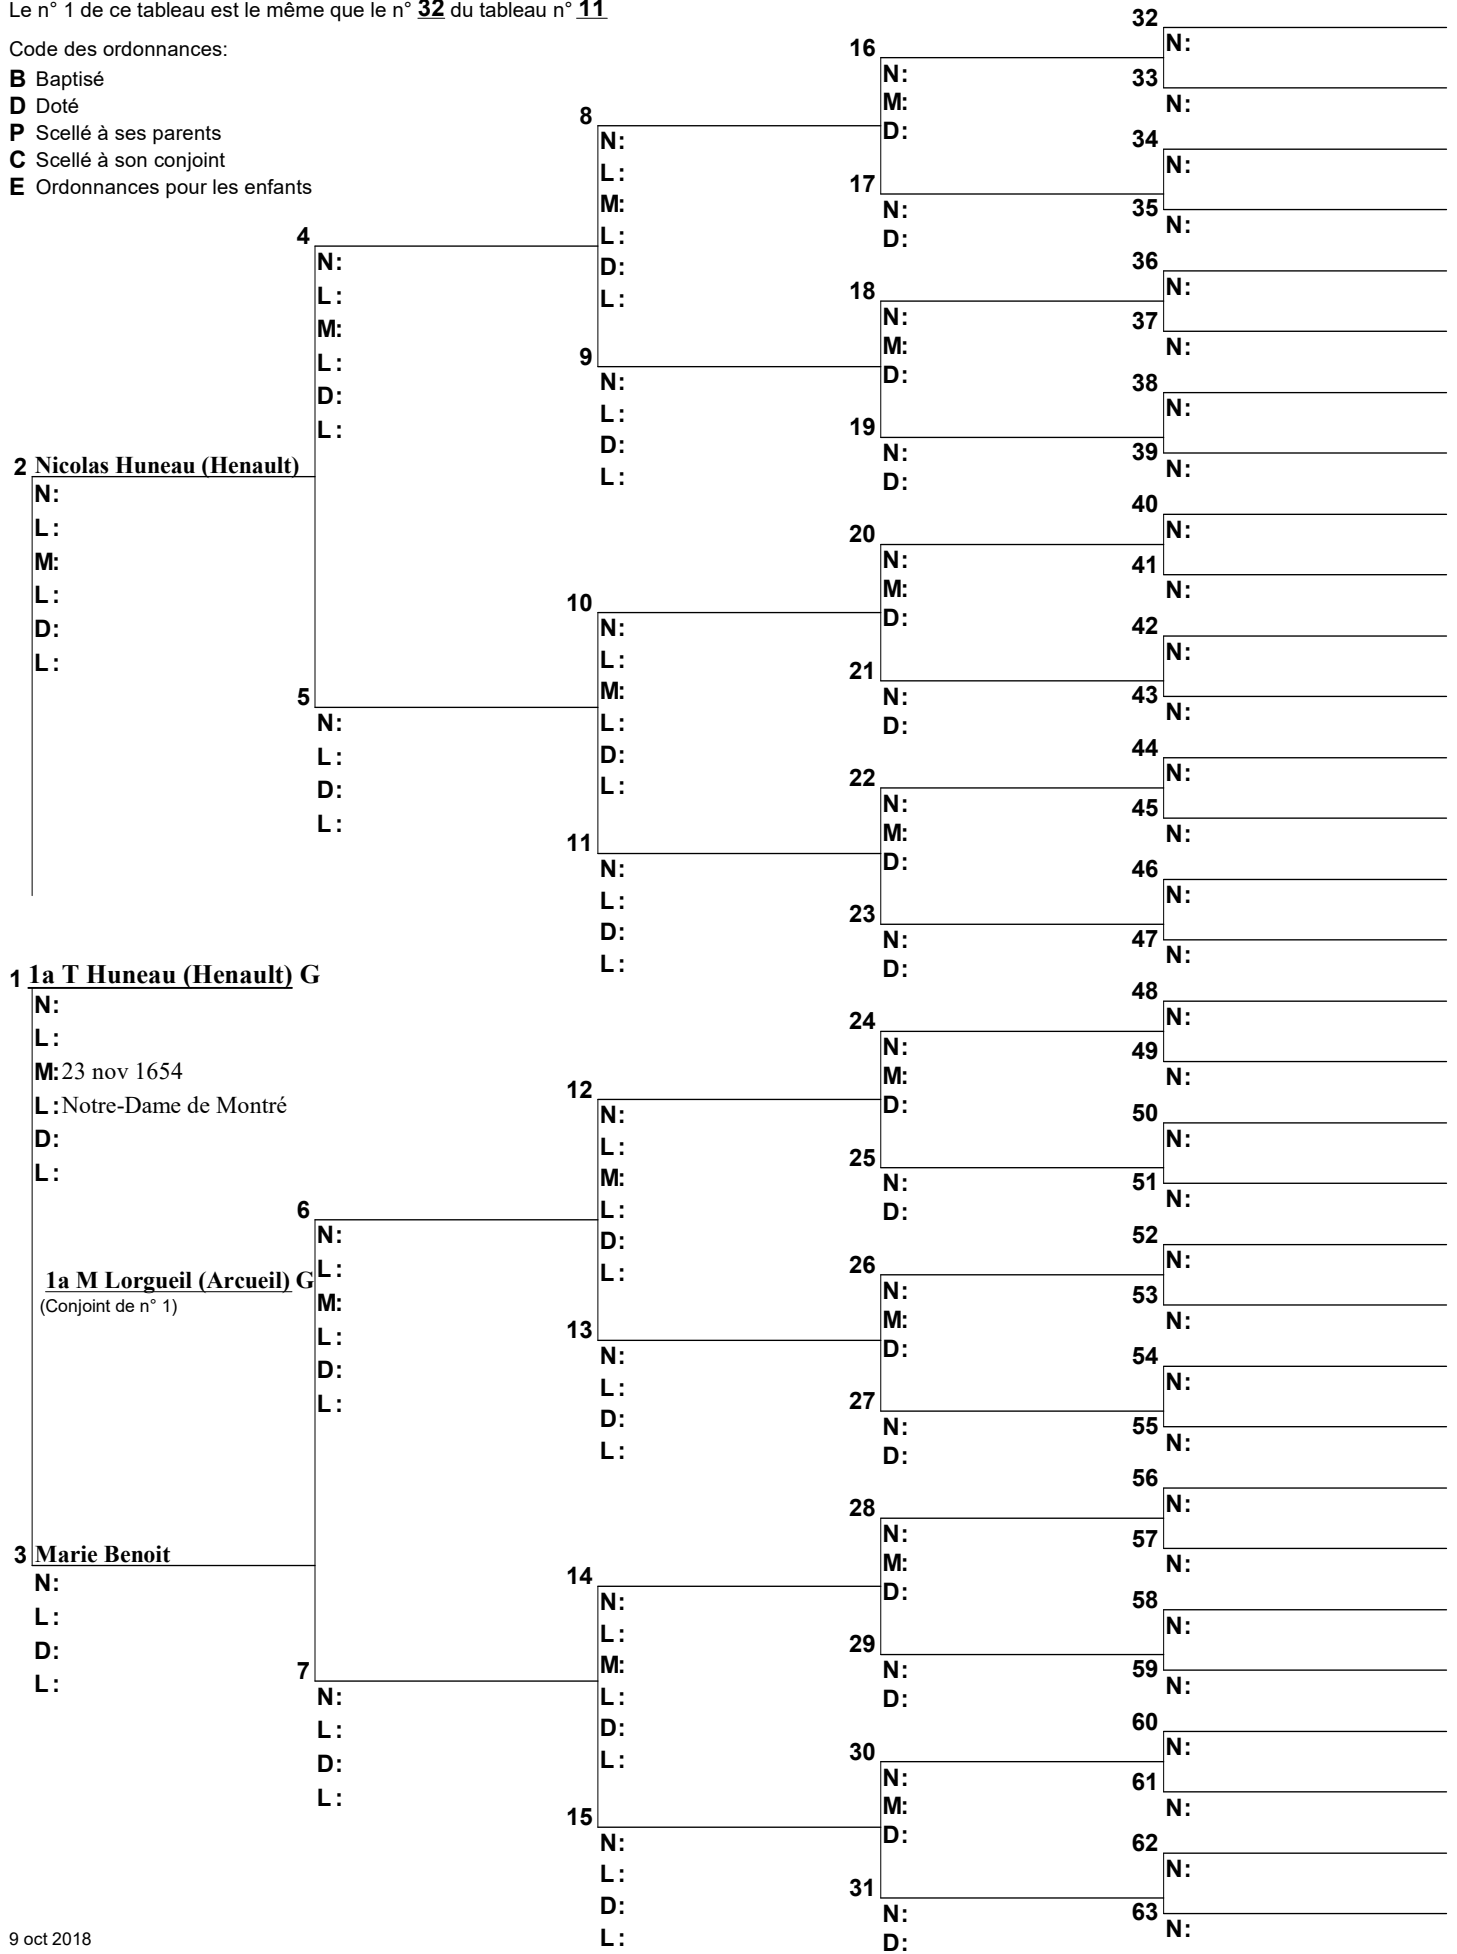

Arbre d'ascendance

Le n° 1 de ce tableau est le même que le n° 32 du tableau n° 11

Code des ordonnances:

- **B** Baptisé
- **D** Doté
- **P** Scellé à ses parents
- **C** Scellé à son conjoint
- **E** Ordonnances pour les enfants