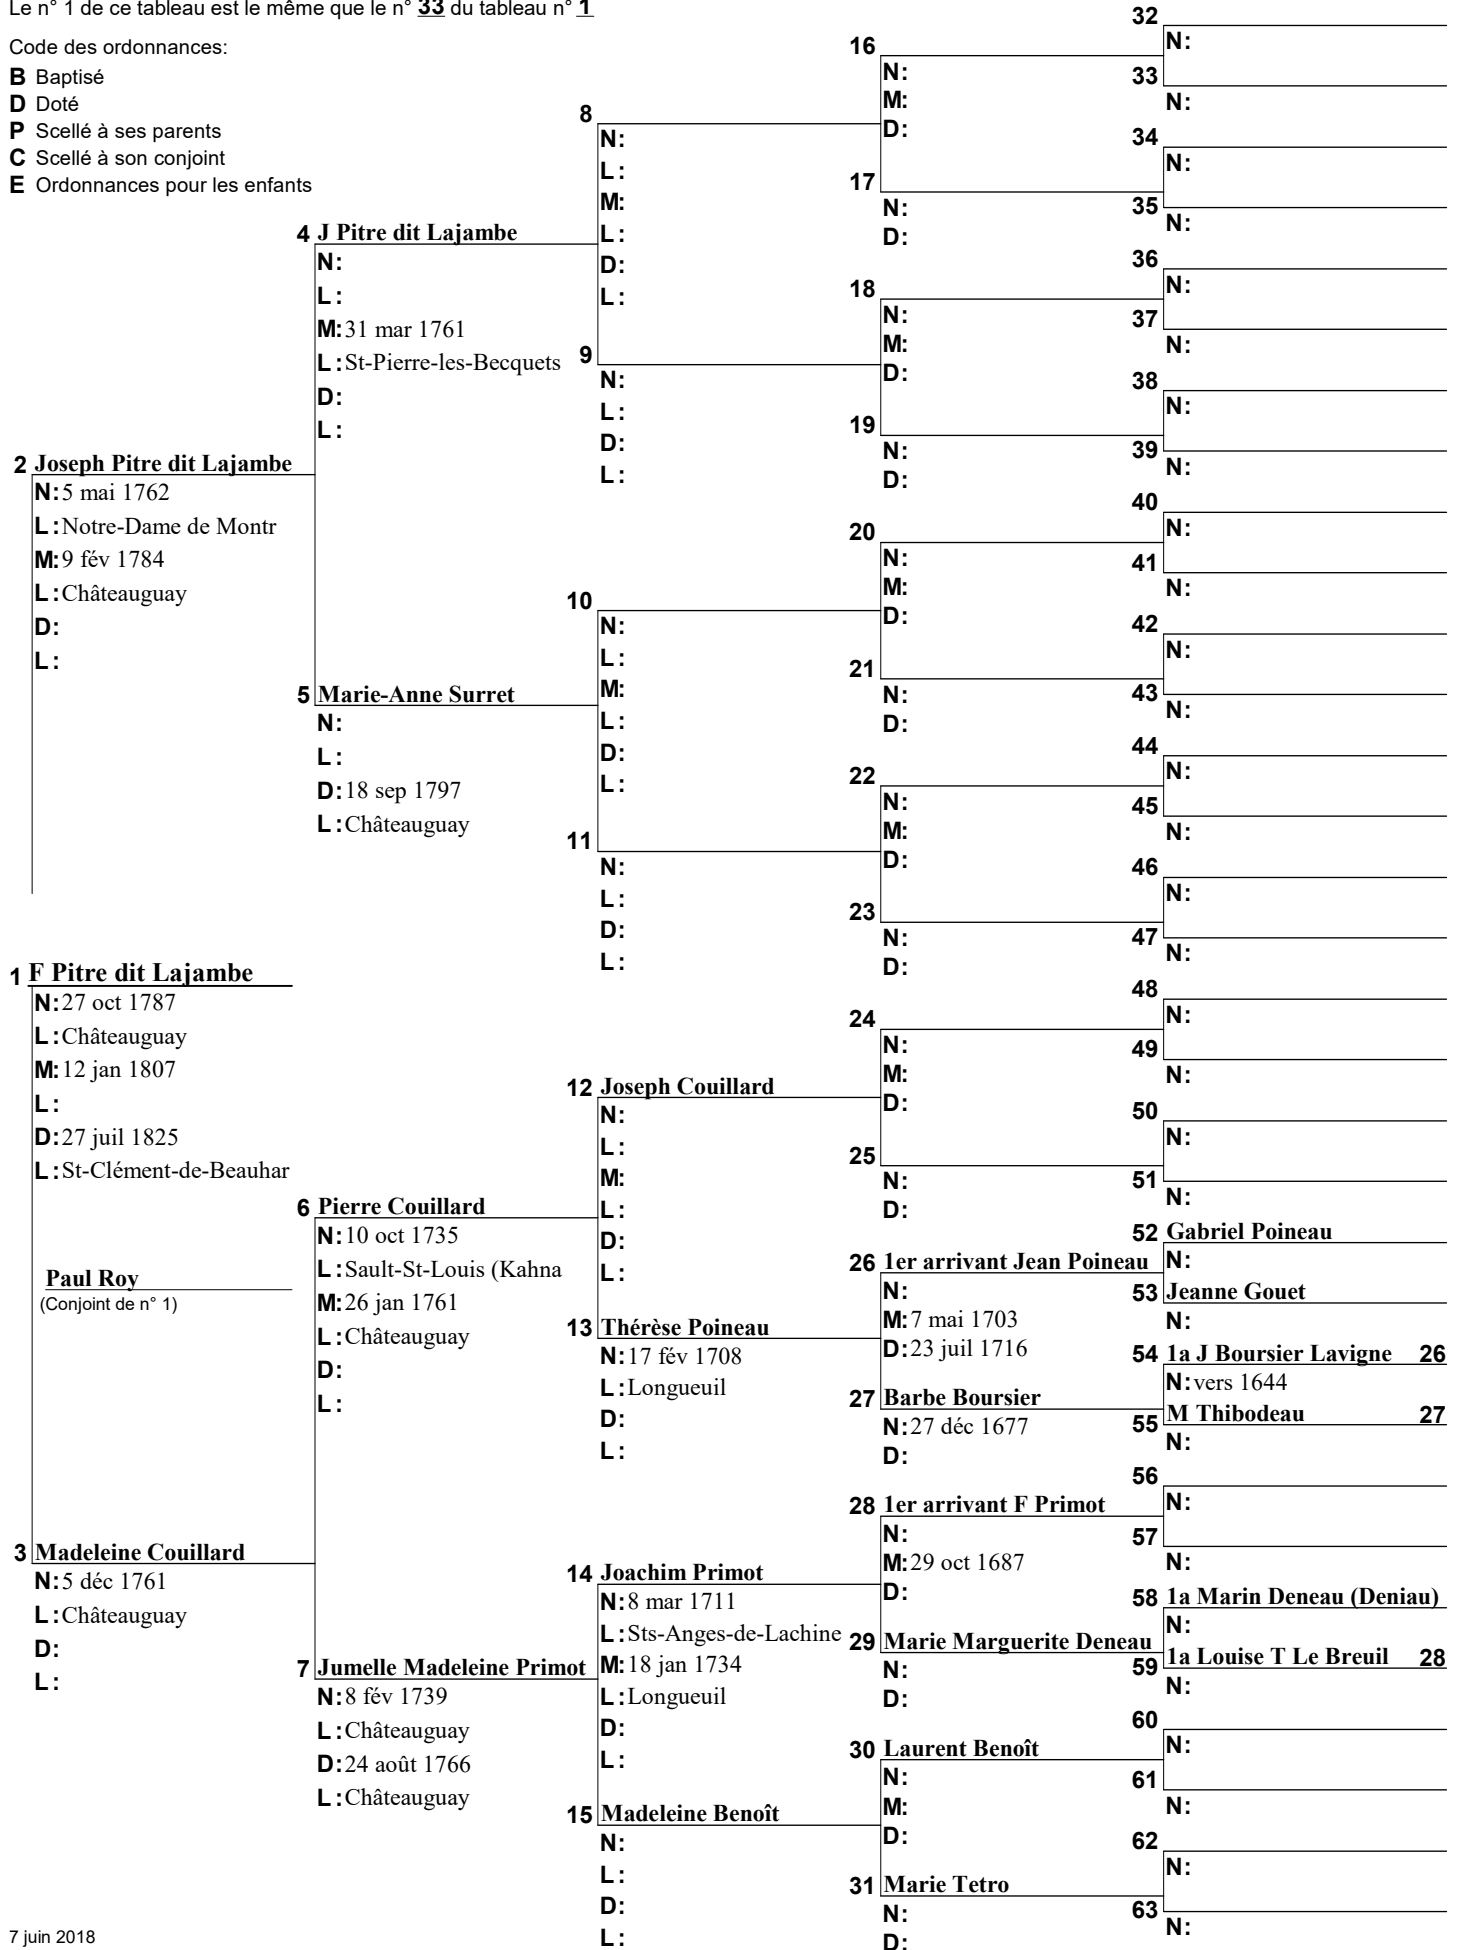

Arbre d'ascendance

Le n° 1 de ce tableau est le même que le n° 33 du tableau n° 1

Code des ordonnances:

- **B** Baptisé
- **D** Doté
- **P** Scellé à ses parents
- **C** Scellé à son conjoint
- **E** Ordonnances pour les enfants