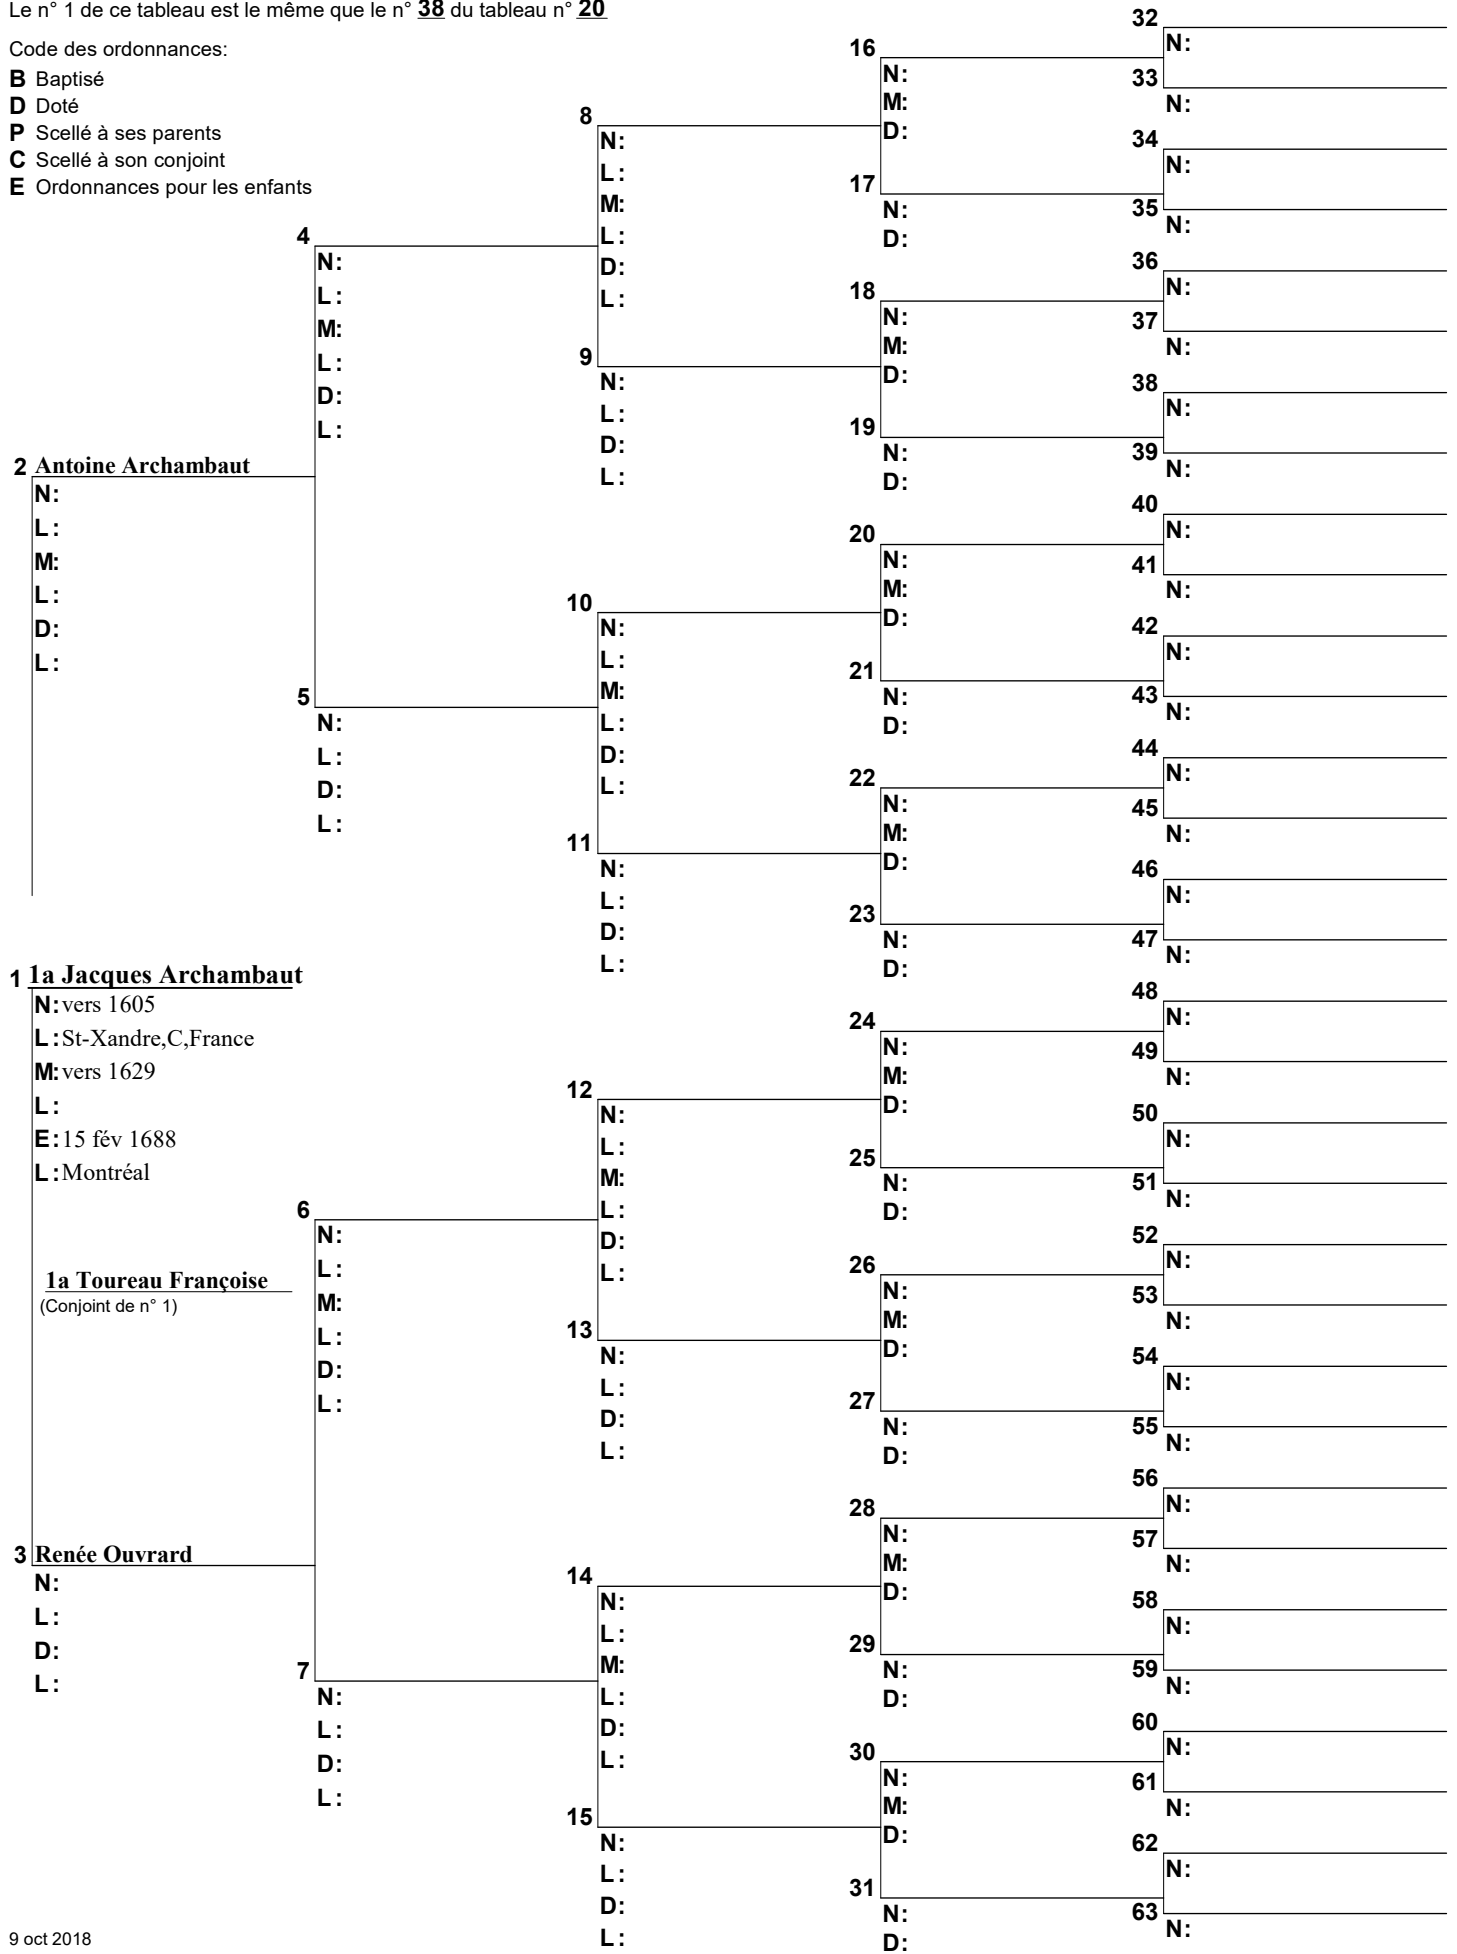

Arbre d'ascendance

Le n° 1 de ce tableau est le même que le n° 38 du tableau n° 20

Code des ordonnances:

- **B** Baptisé
- **D** Doté
- **P** Scellé à ses parents
- **C** Scellé à son conjoint
- **E** Ordonnances pour les enfants