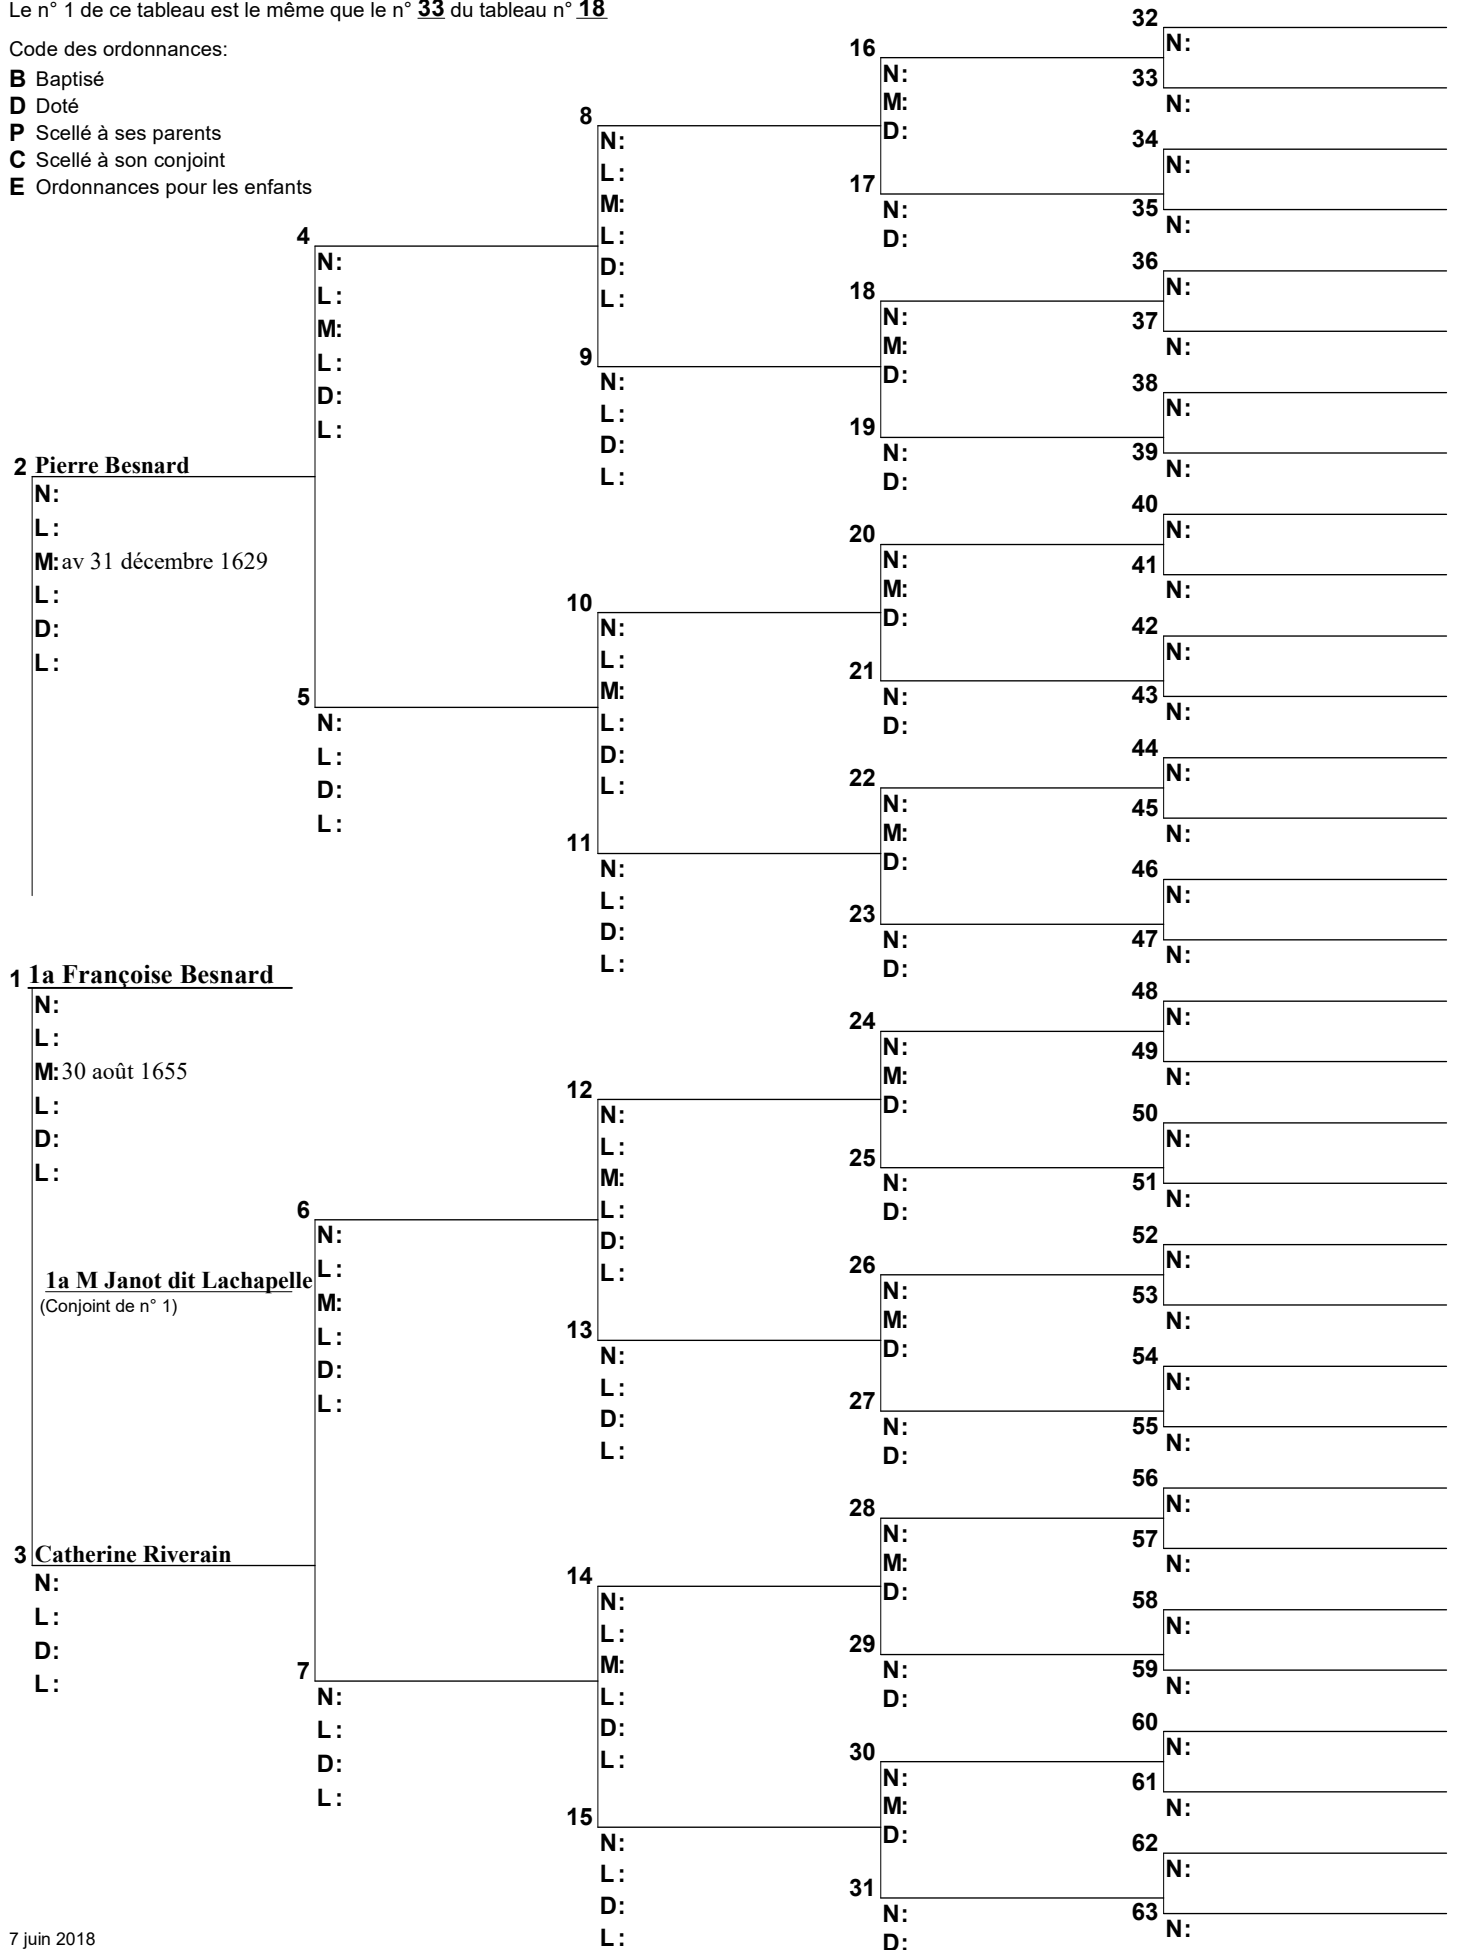

Arbre d'ascendance

Le n° 1 de ce tableau est le même que le n° 33 du tableau n° 18

Code des ordonnances:

- **B** Baptisé
- **D** Doté
- **P** Scellé à ses parents
- **C** Scellé à son conjoint
- **E** Ordonnances pour les enfants