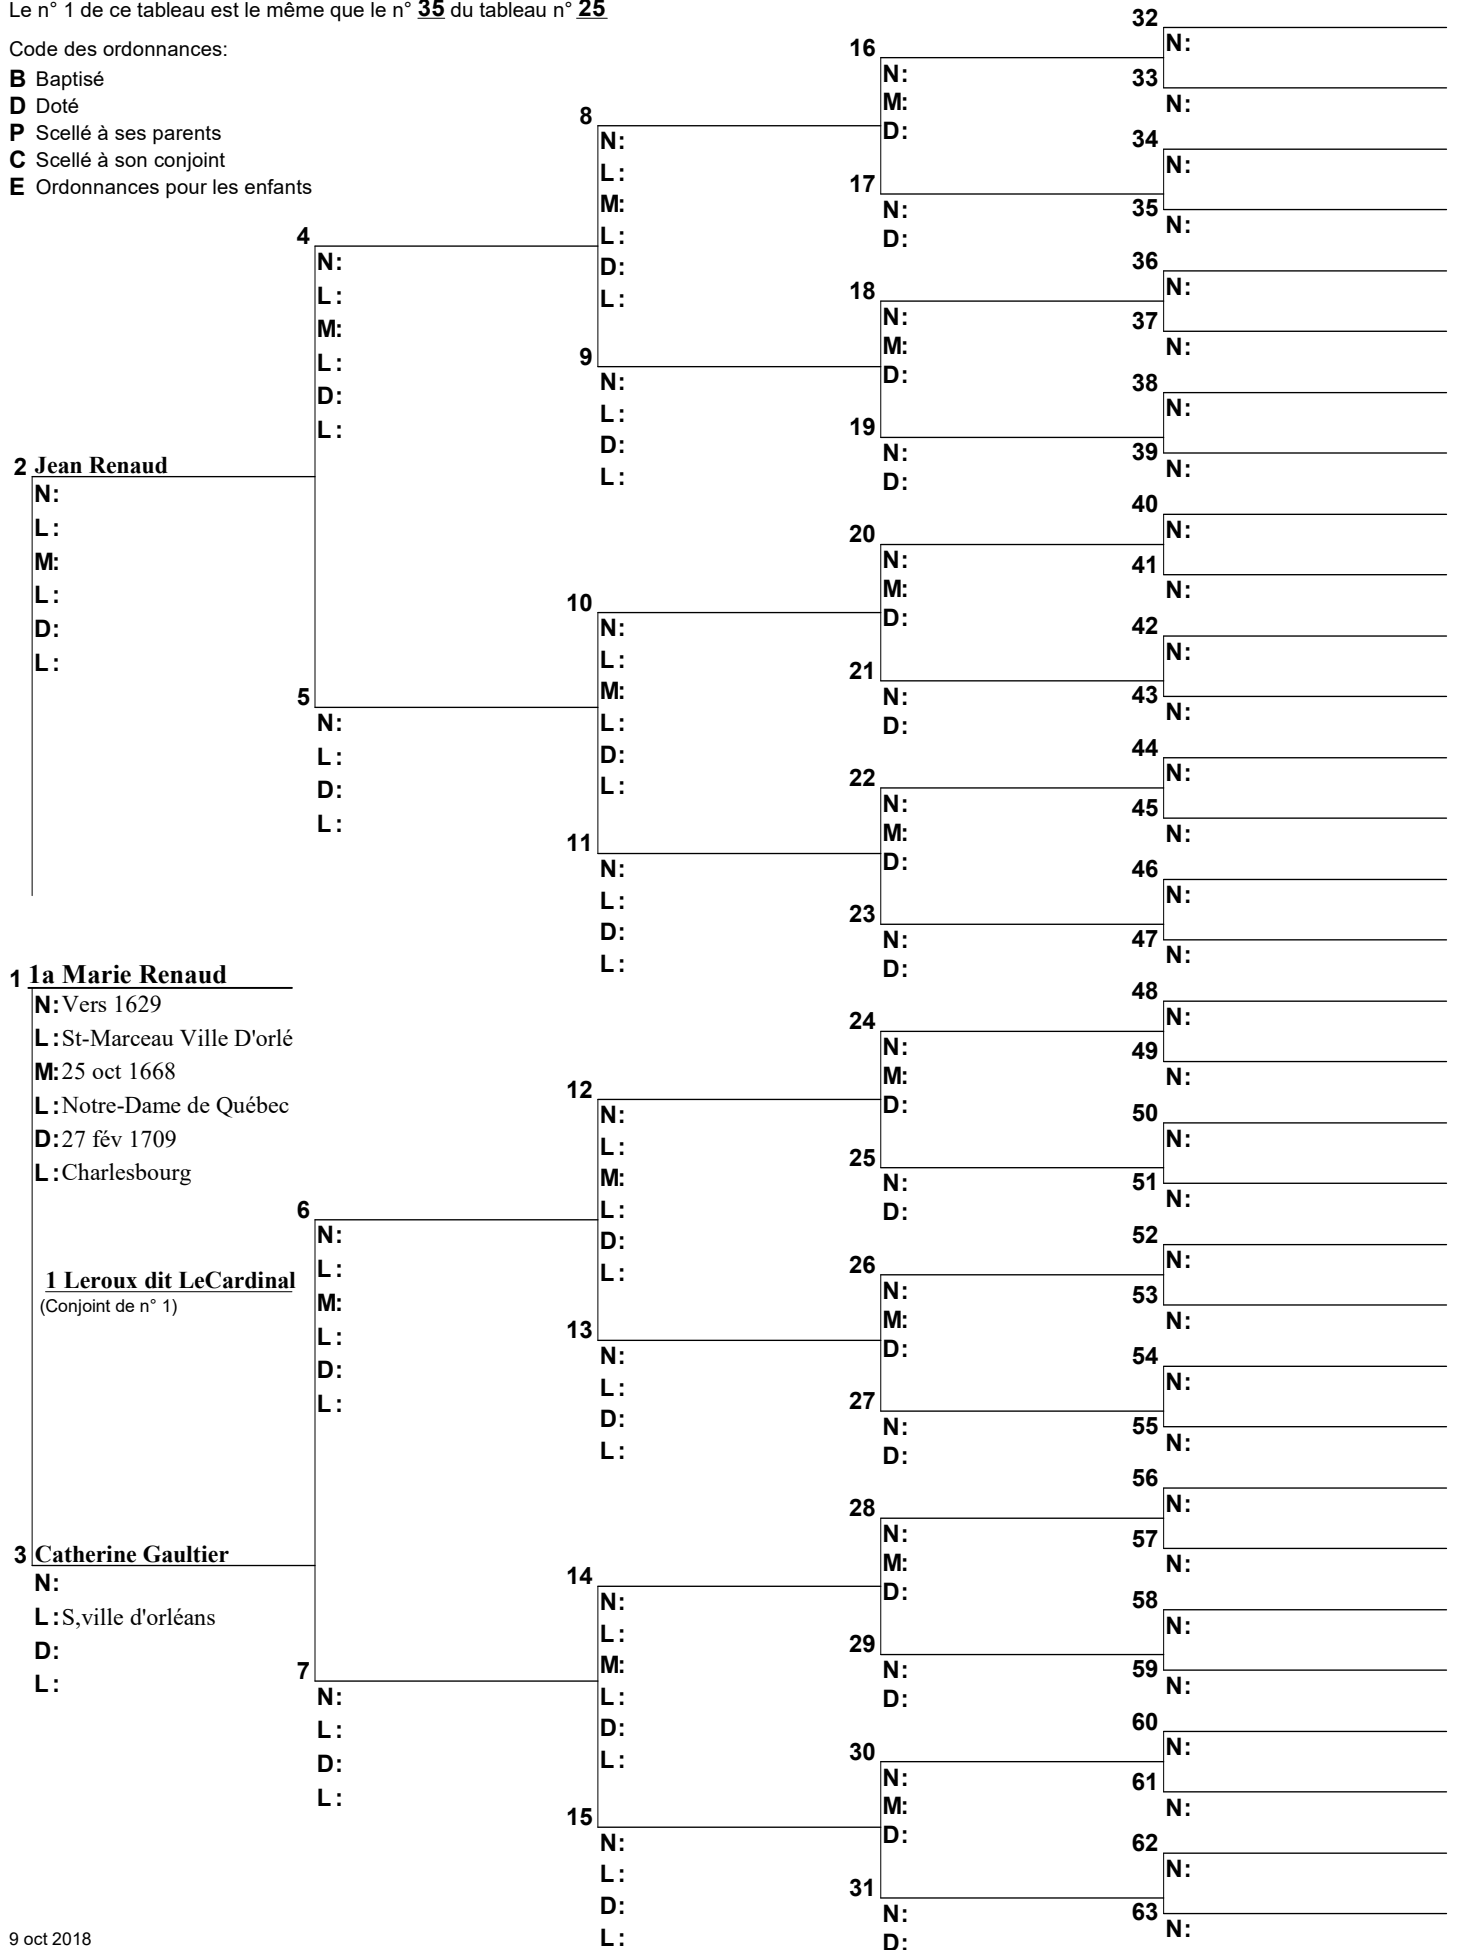

Arbre d'ascendance

Le n° 1 de ce tableau est le même que le n° 35 du tableau n° 25

Code des ordonnances:

- **B** Baptisé
- **D** Doté
- **P** Scellé à ses parents
- **C** Scellé à son conjoint
- **E** Ordonnances pour les enfants