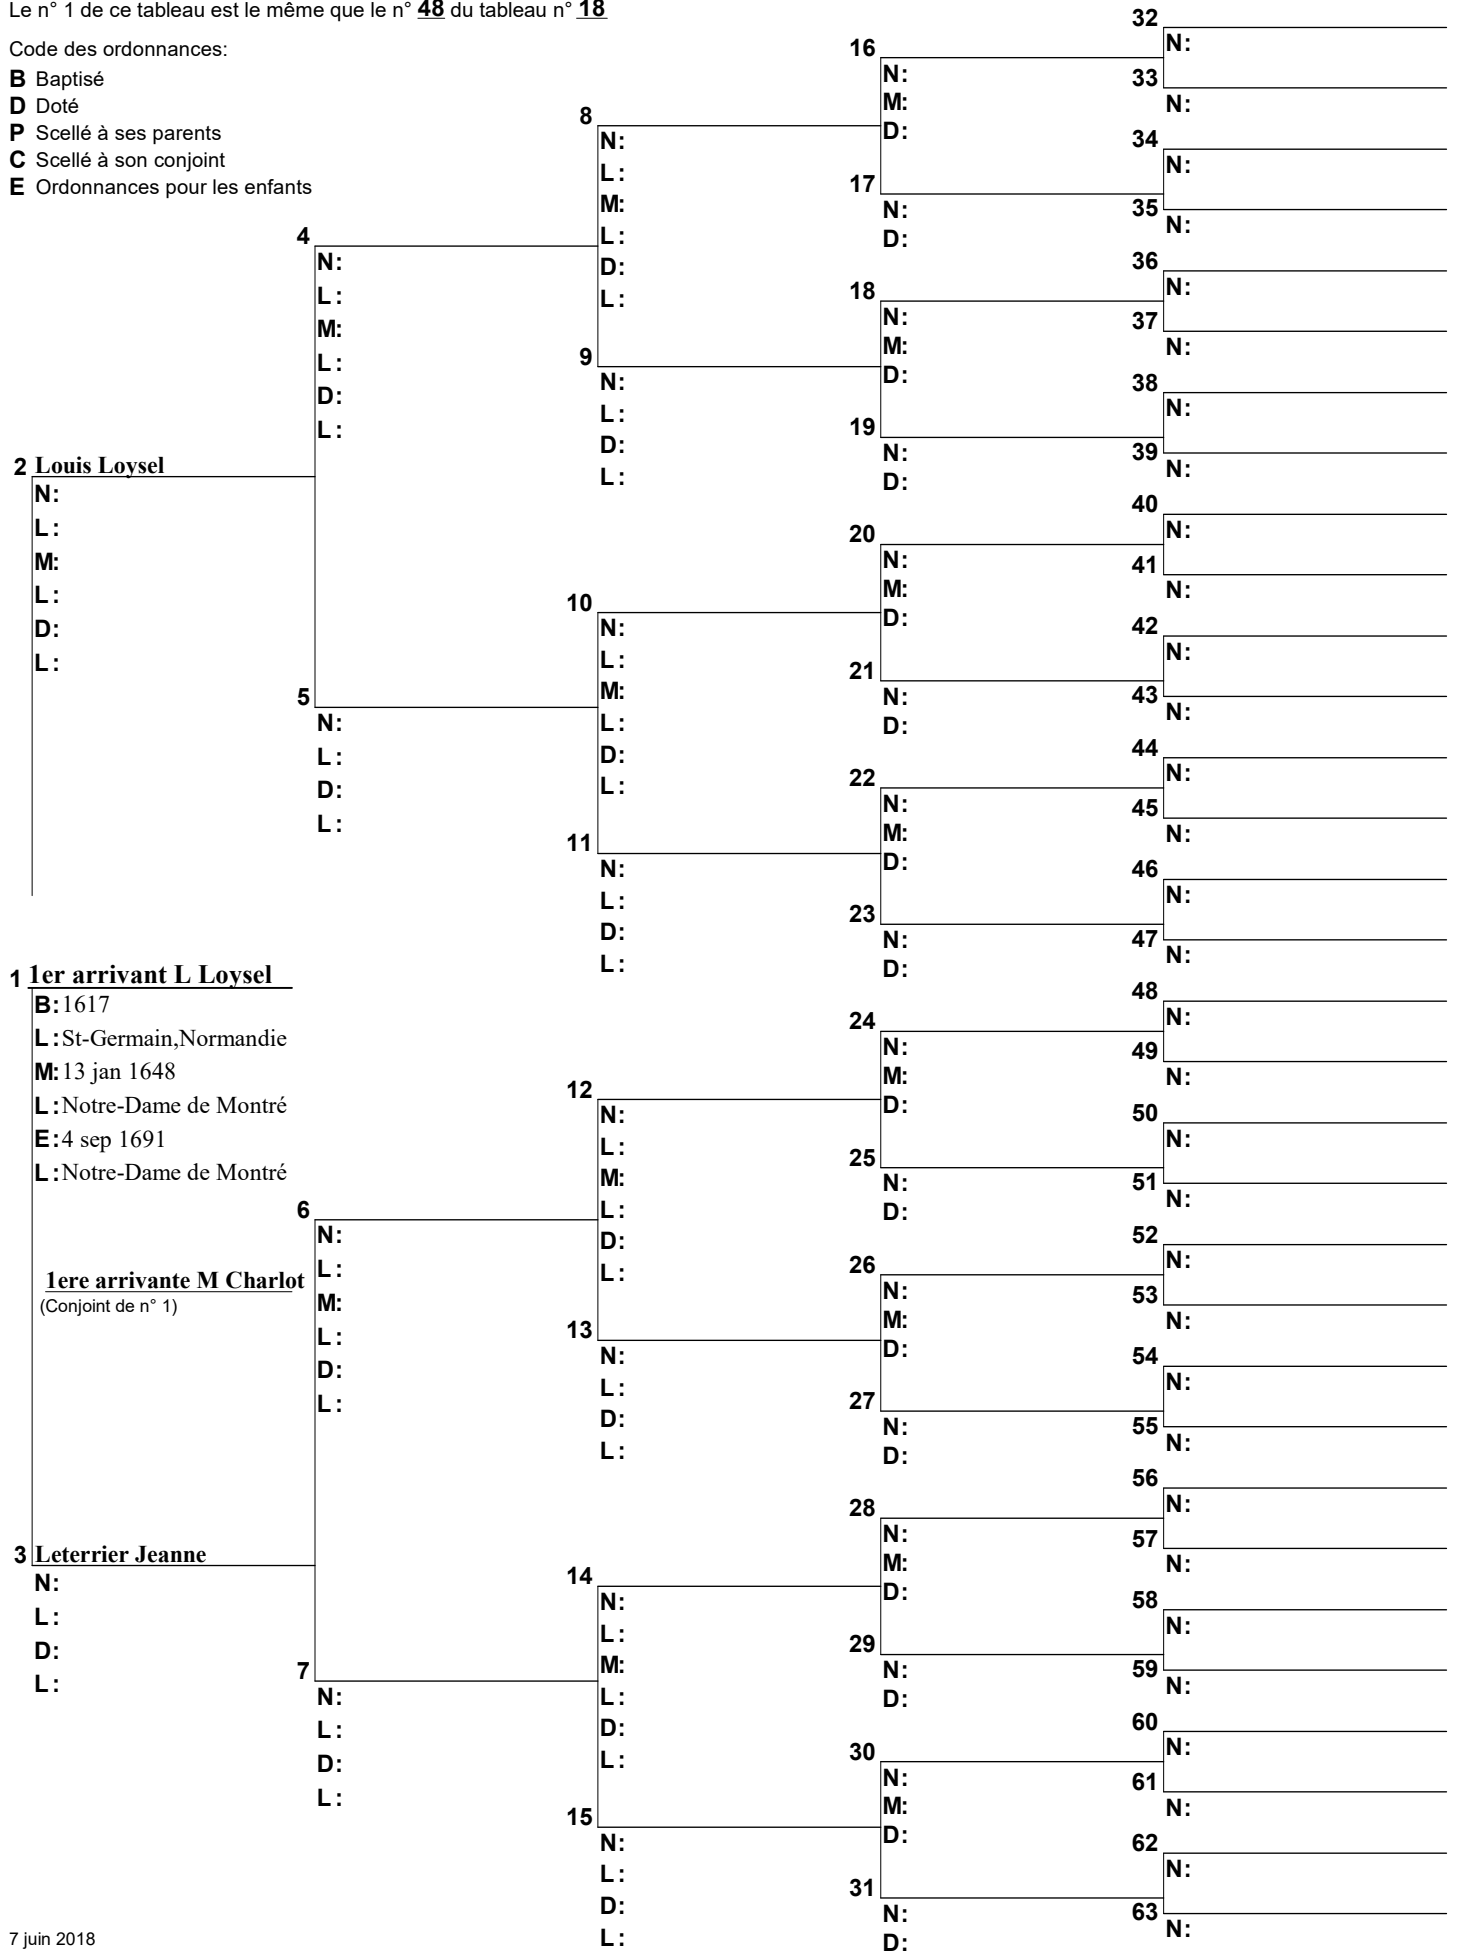

Arbre d'ascendance

Le n° 1 de ce tableau est le même que le n° 48 du tableau n° 18

Code des ordonnances:

- **B** Baptisé
- **D** Doté
- **P** Scellé à ses parents
- **C** Scellé à son conjoint
- **E** Ordonnances pour les enfants