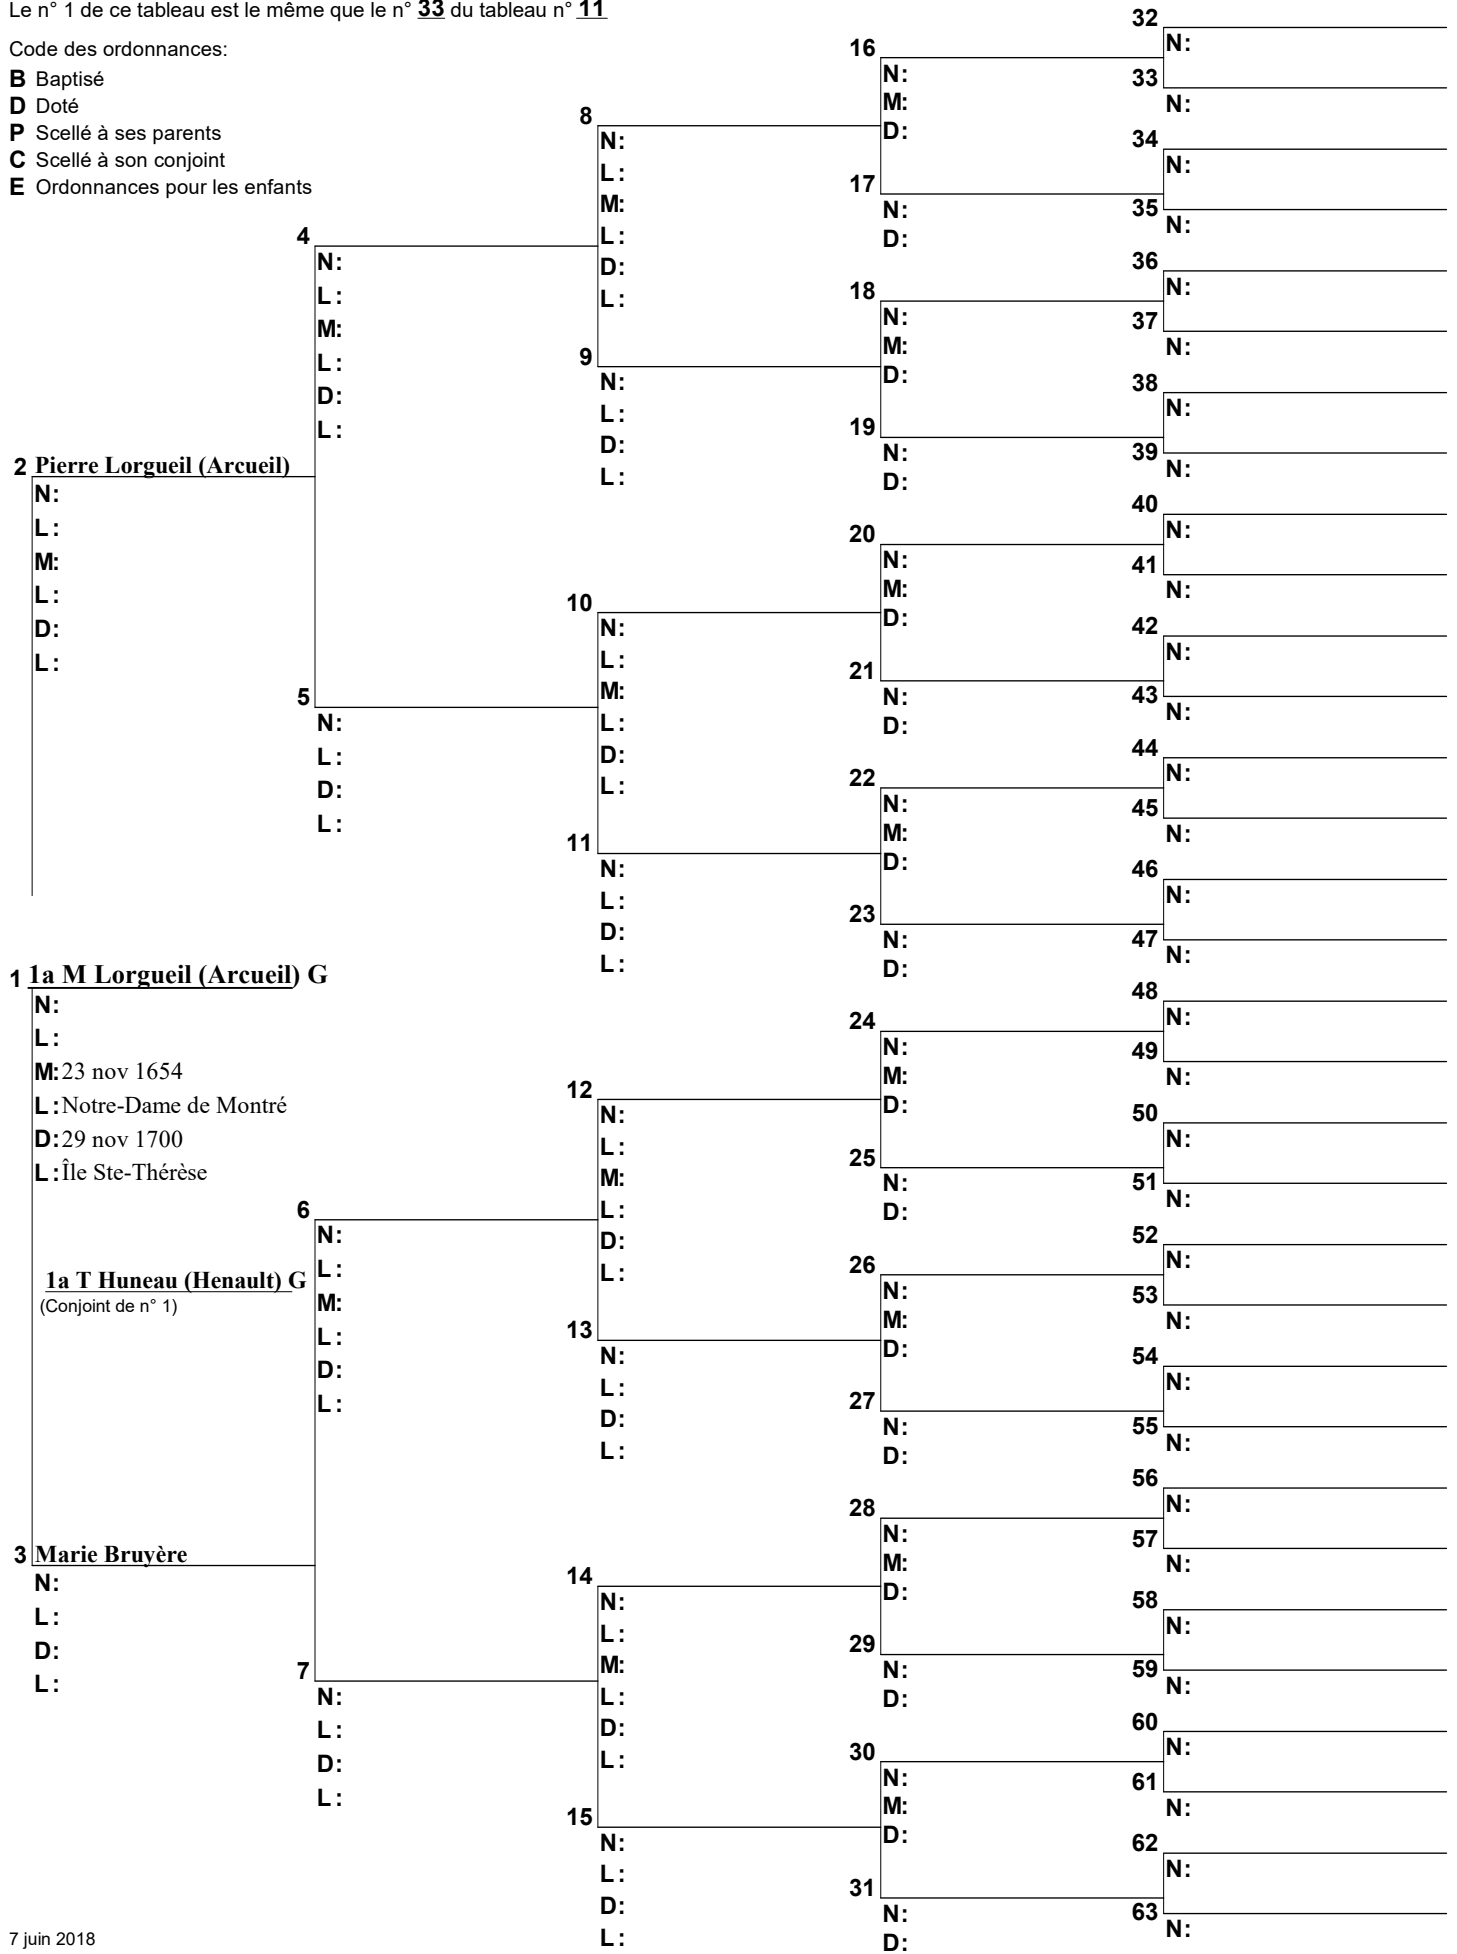

Arbre d'ascendance

Le n° 1 de ce tableau est le même que le n° 33 du tableau n° 11

Code des ordonnances:

- **B** Baptisé
- **D** Doté
- **P** Scellé à ses parents
- **C** Scellé à son conjoint
- **E** Ordonnances pour les enfants