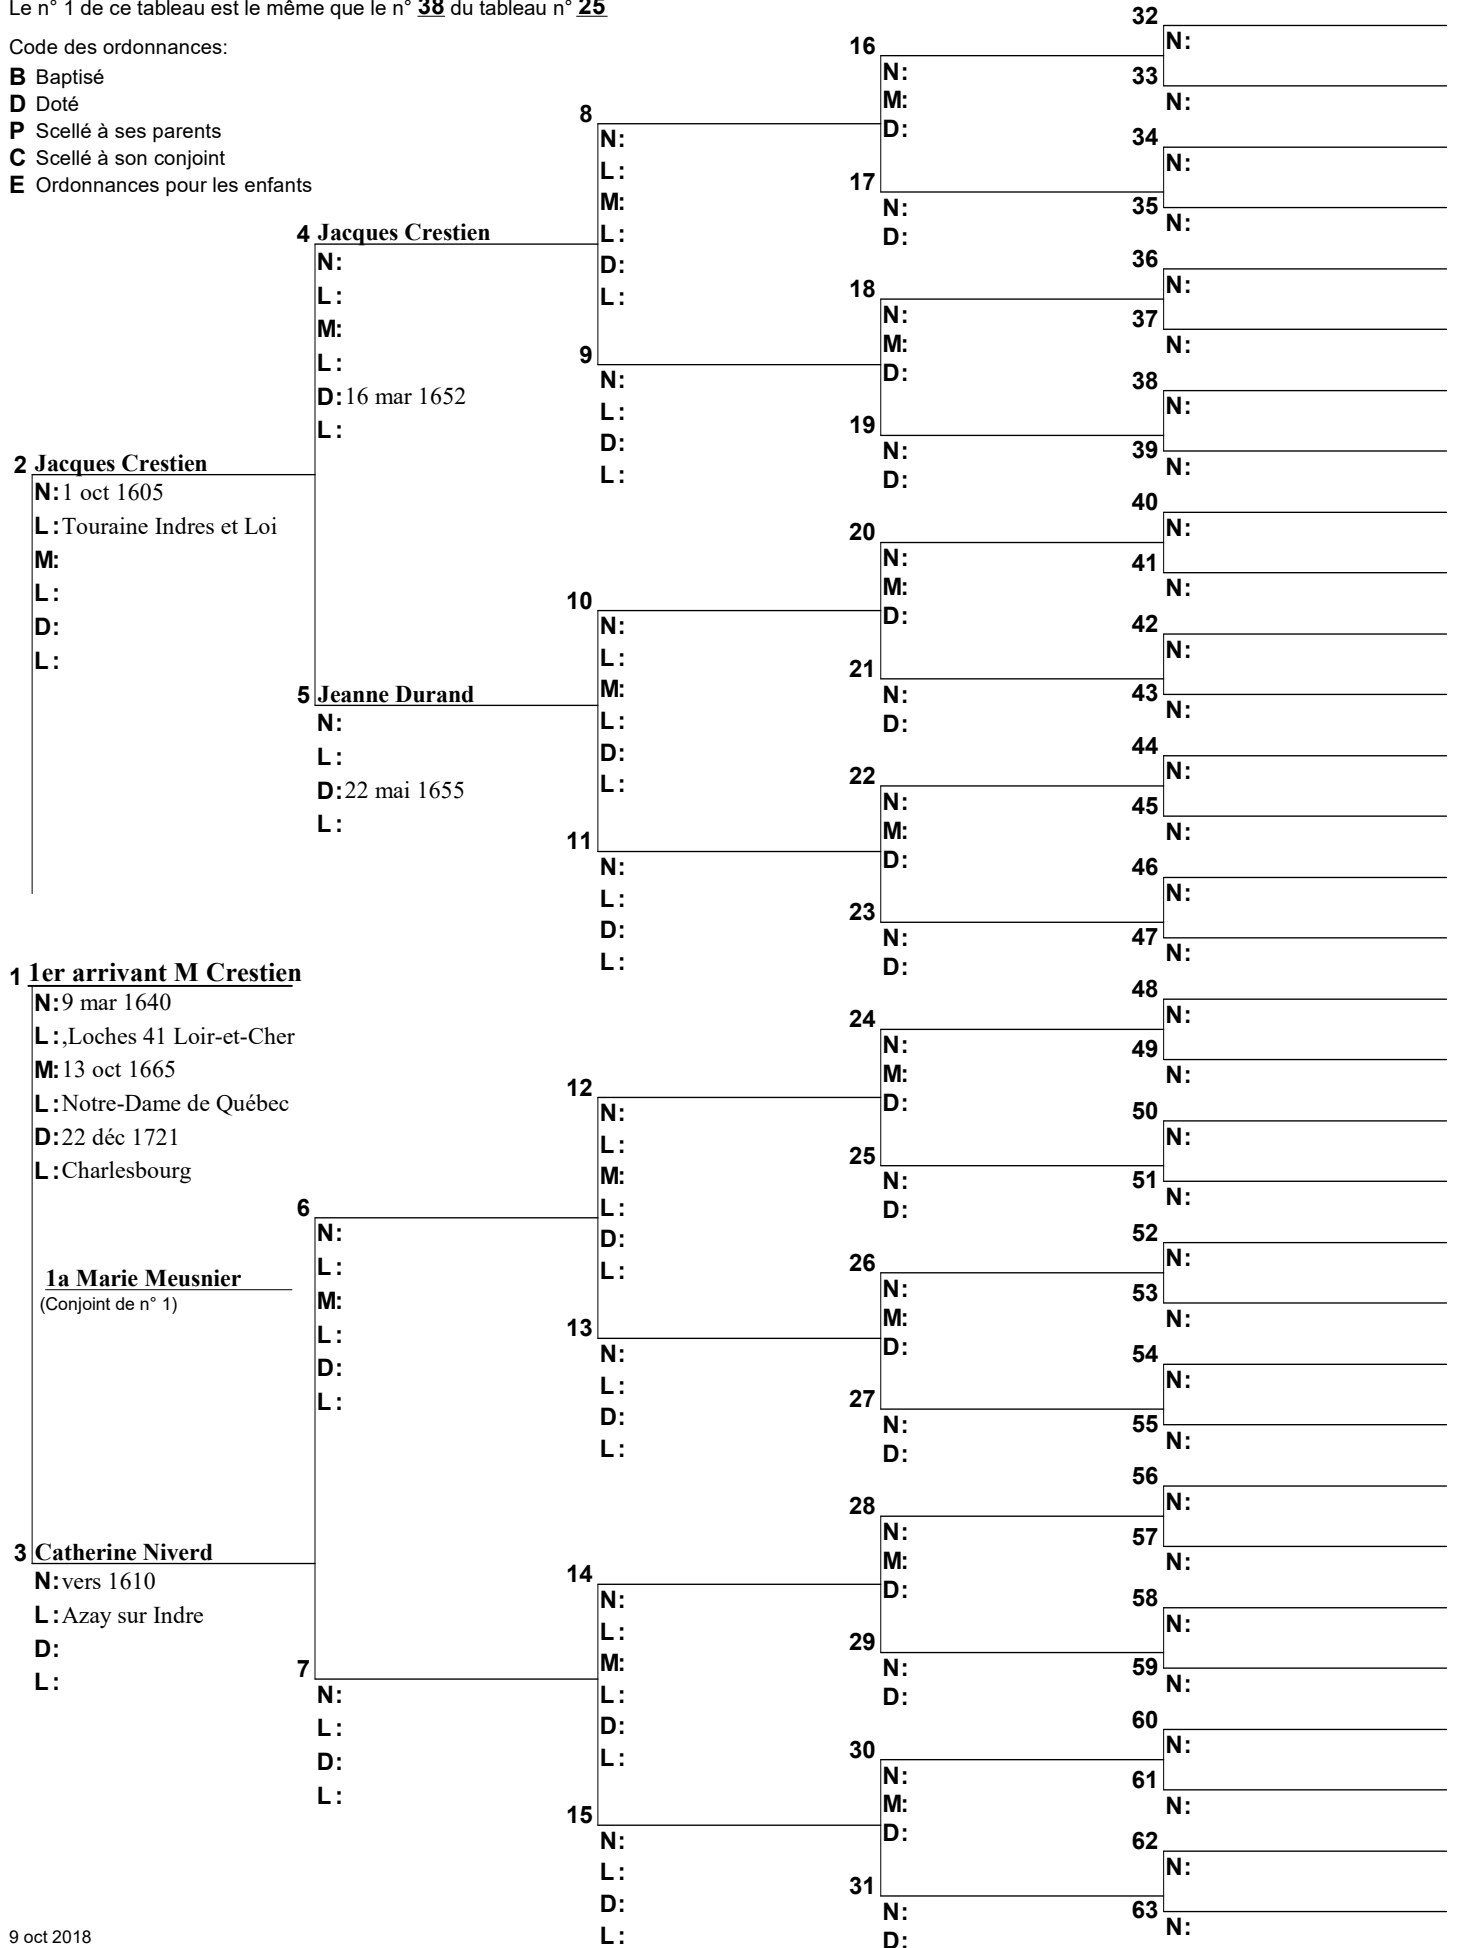

Arbre d'ascendance

Le n° 1 de ce tableau est le même que le n° 38 du tableau n° 25

Code des ordonnances:

- **B** Baptisé
- **D** Doté
- **P** Scellé à ses parents
- **C** Scellé à son conjoint
- **E** Ordonnances pour les enfants