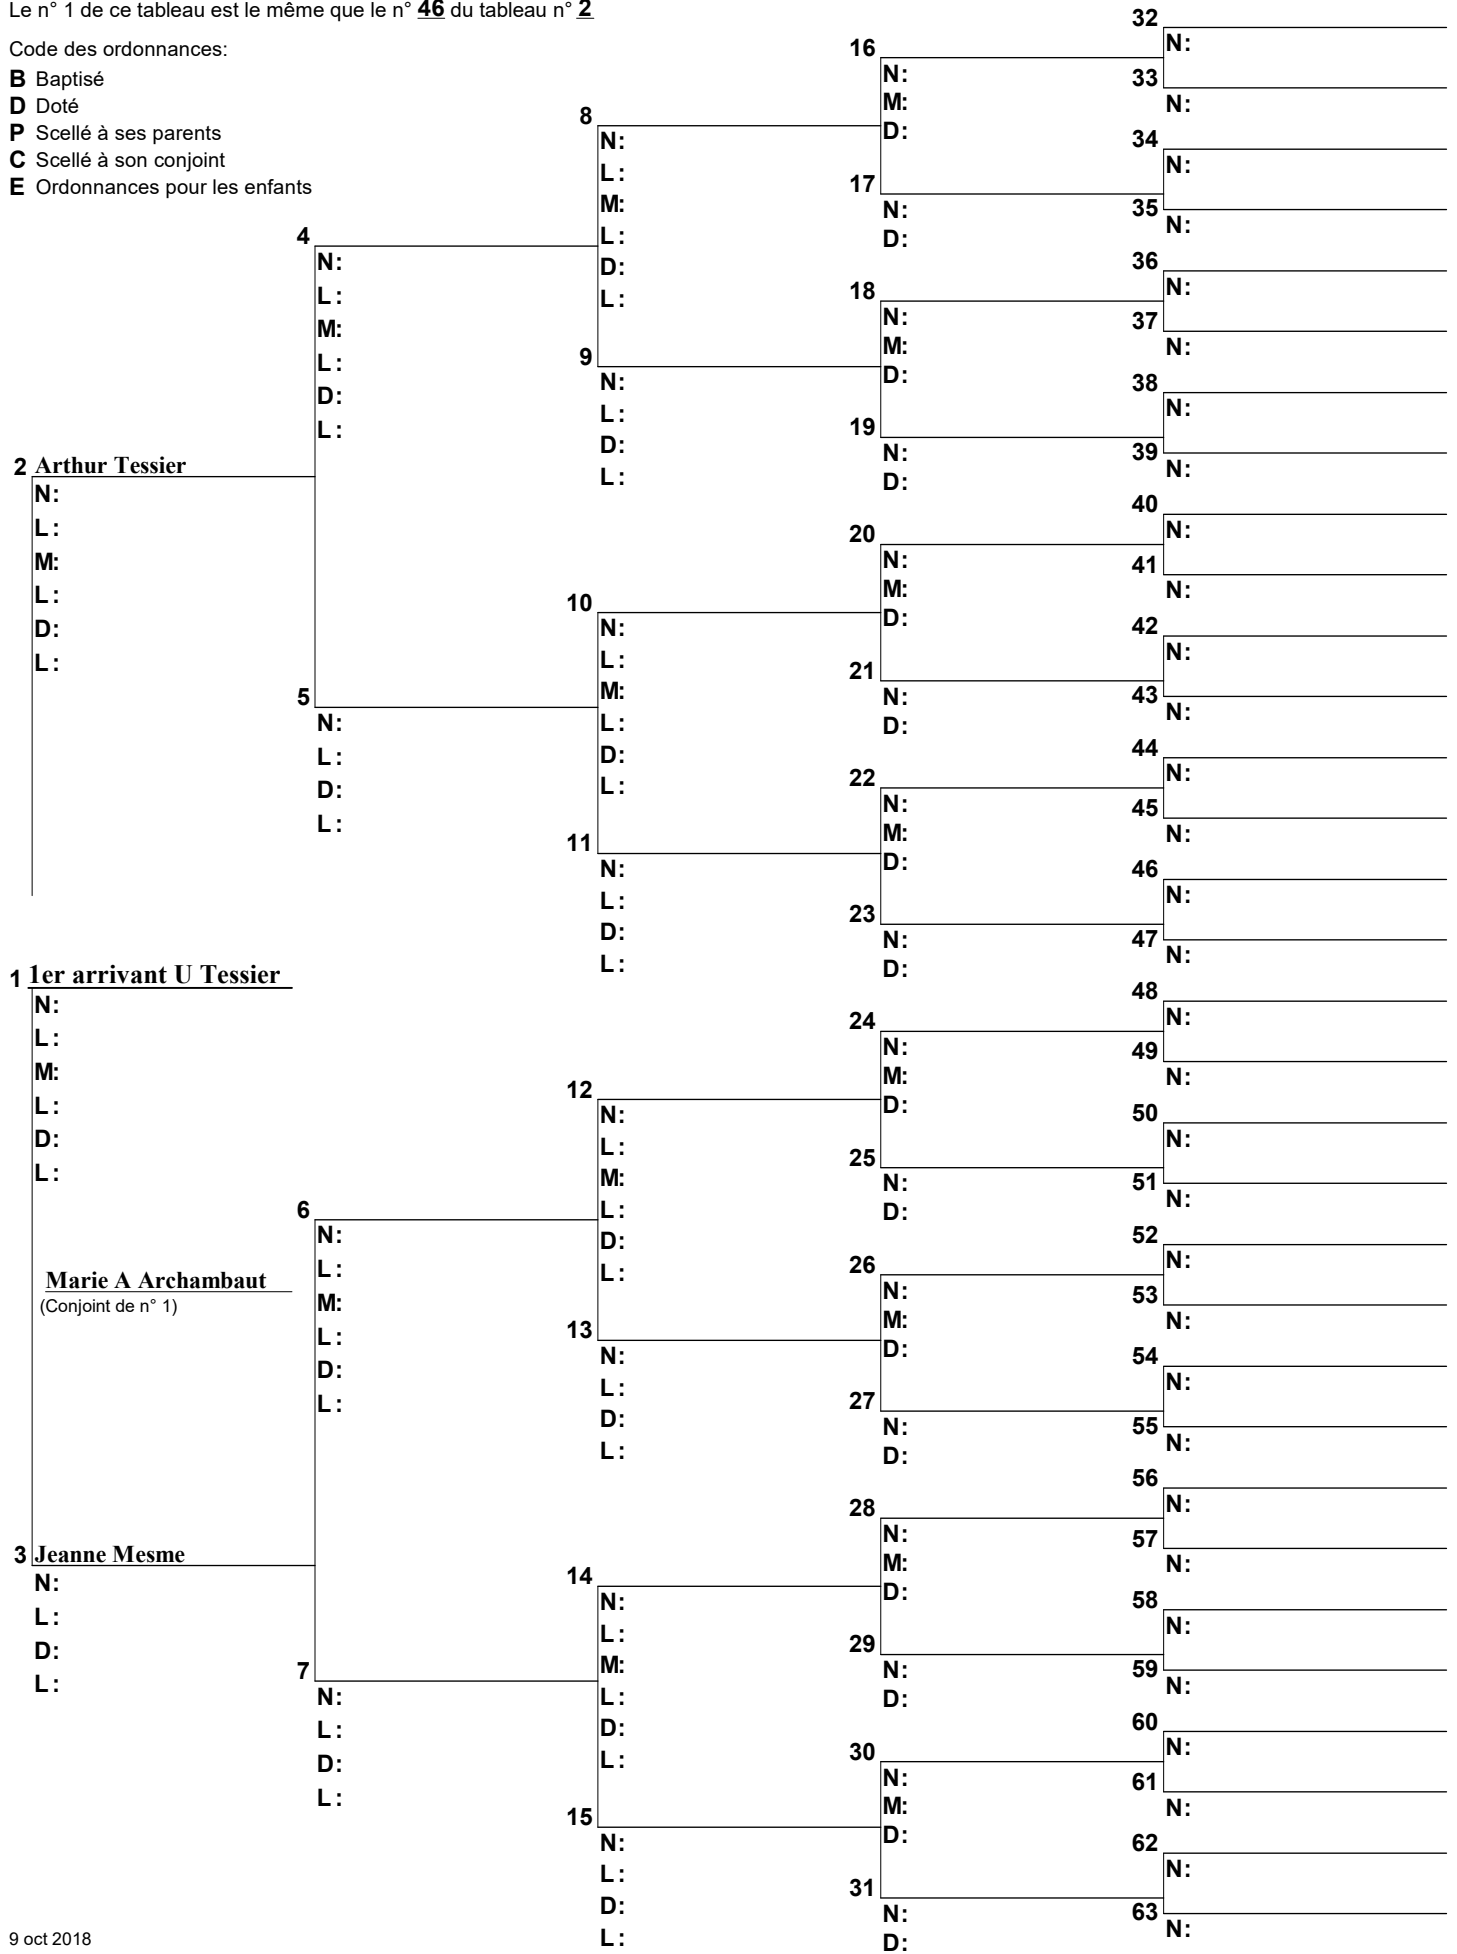

Arbre d'ascendance

Le n° 1 de ce tableau est le même que le n° 46 du tableau n° 2

Code des ordonnances:

- **B** Baptisé
- **D** Doté
- **P** Scellé à ses parents
- **C** Scellé à son conjoint
- **E** Ordonnances pour les enfants