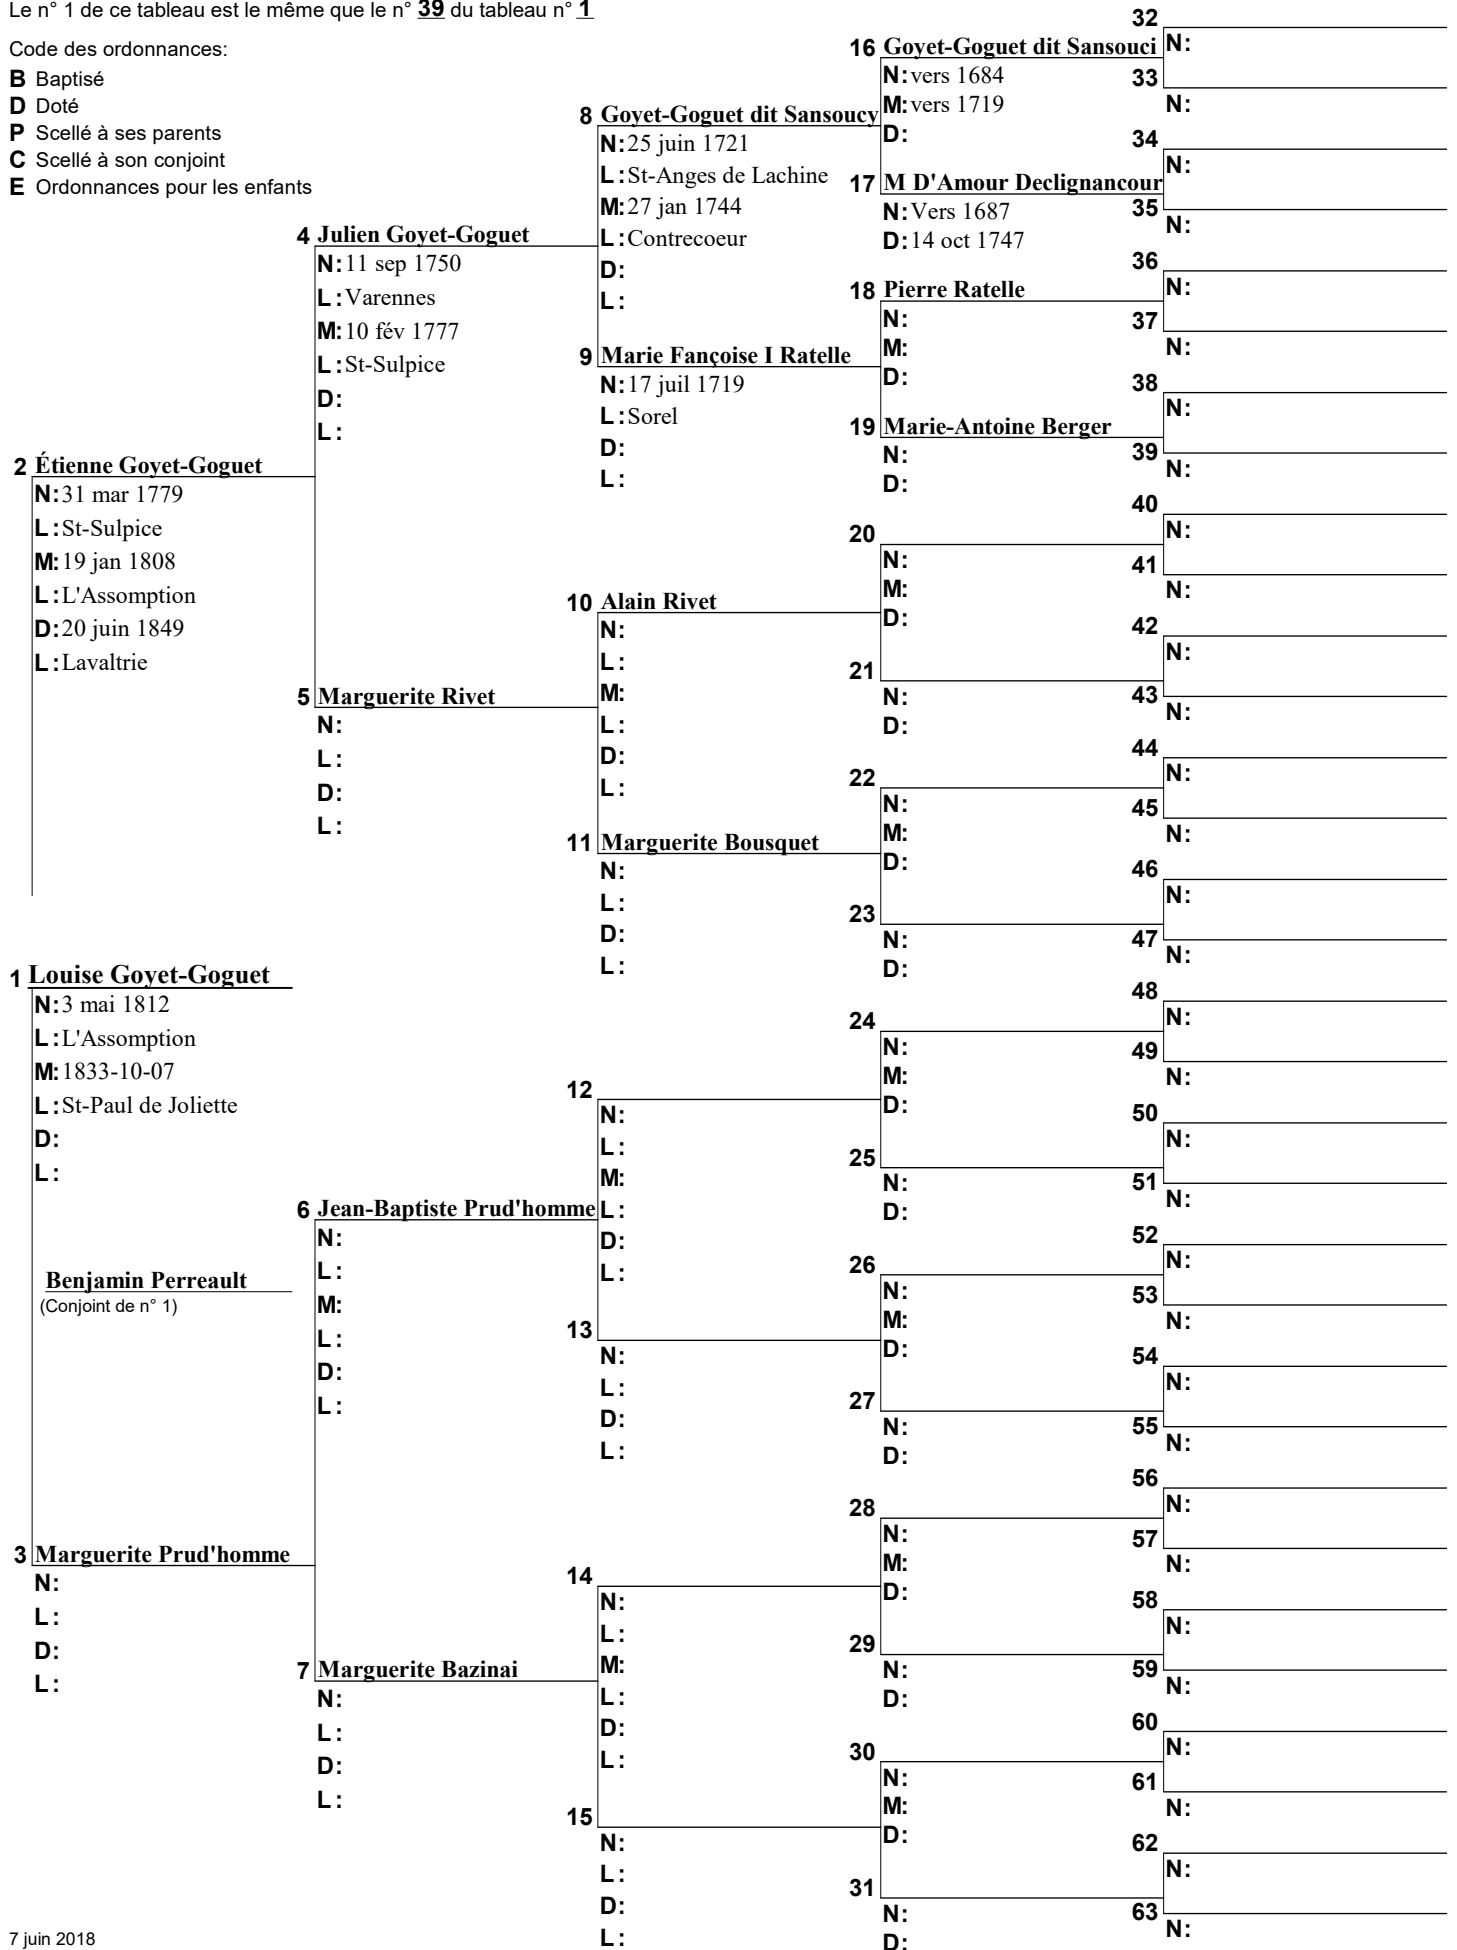

Code des ordonnances:

- B** Baptisé
- D** Doté
- P** Scellé à ses parents
- C** Scellé à son conjoint
- E** Ordonnances pour les enfants

Arbre d'ascendance

Le n° 1 de ce tableau est le même que le n° 38 du tableau n° 1

Code des ordonnances:

- B** Baptisé
- D** Doté
- P** Scellé à ses parents
- C** Scellé à son conjoint
- E** Ordonnances pour les enfants

Arbre d'ascendance

Le n° 1 de ce tableau est le même que le n° 39 du tableau n° 1

Code des ordonnances:

- B** Baptisé
- D** Doté
- P** Scellé à ses parents
- C** Scellé à son conjoint
- E** Ordonnances pour les enfants

Arbre d'ascendance

Le n° 1 de ce tableau est le même que le n° 41 du tableau n° 1