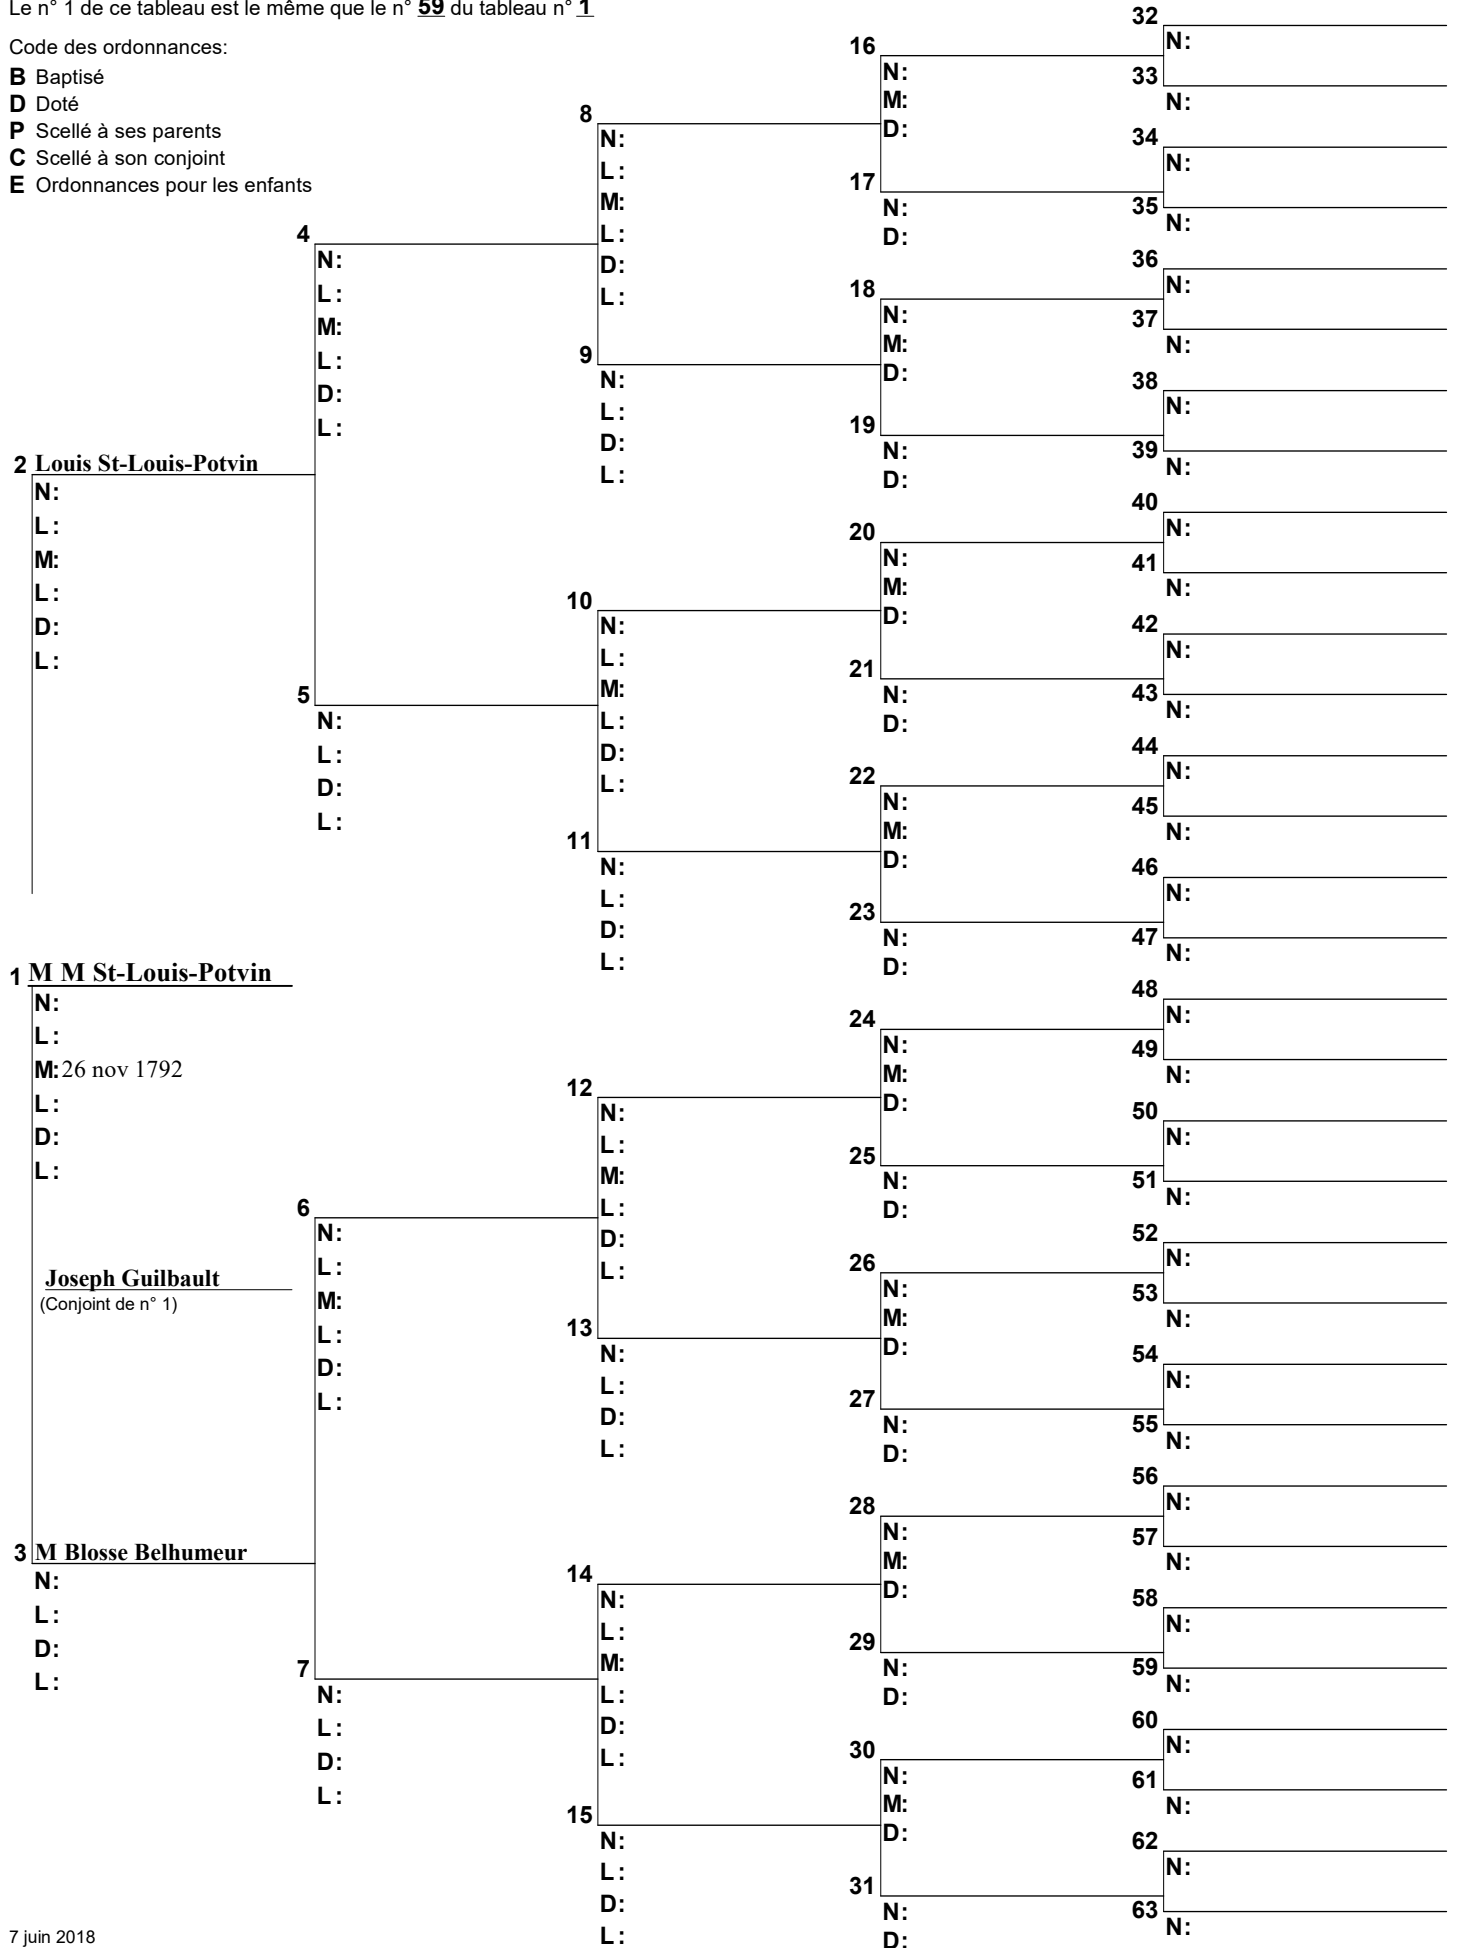

Arbre d'ascendance

Le n° 1 de ce tableau est le même que le n° 59 du tableau n° 1

Code des ordonnances:

- **B** Baptisé
- **D** Doté
- **P** Scellé à ses parents
- **C** Scellé à son conjoint
- **E** Ordonnances pour les enfants