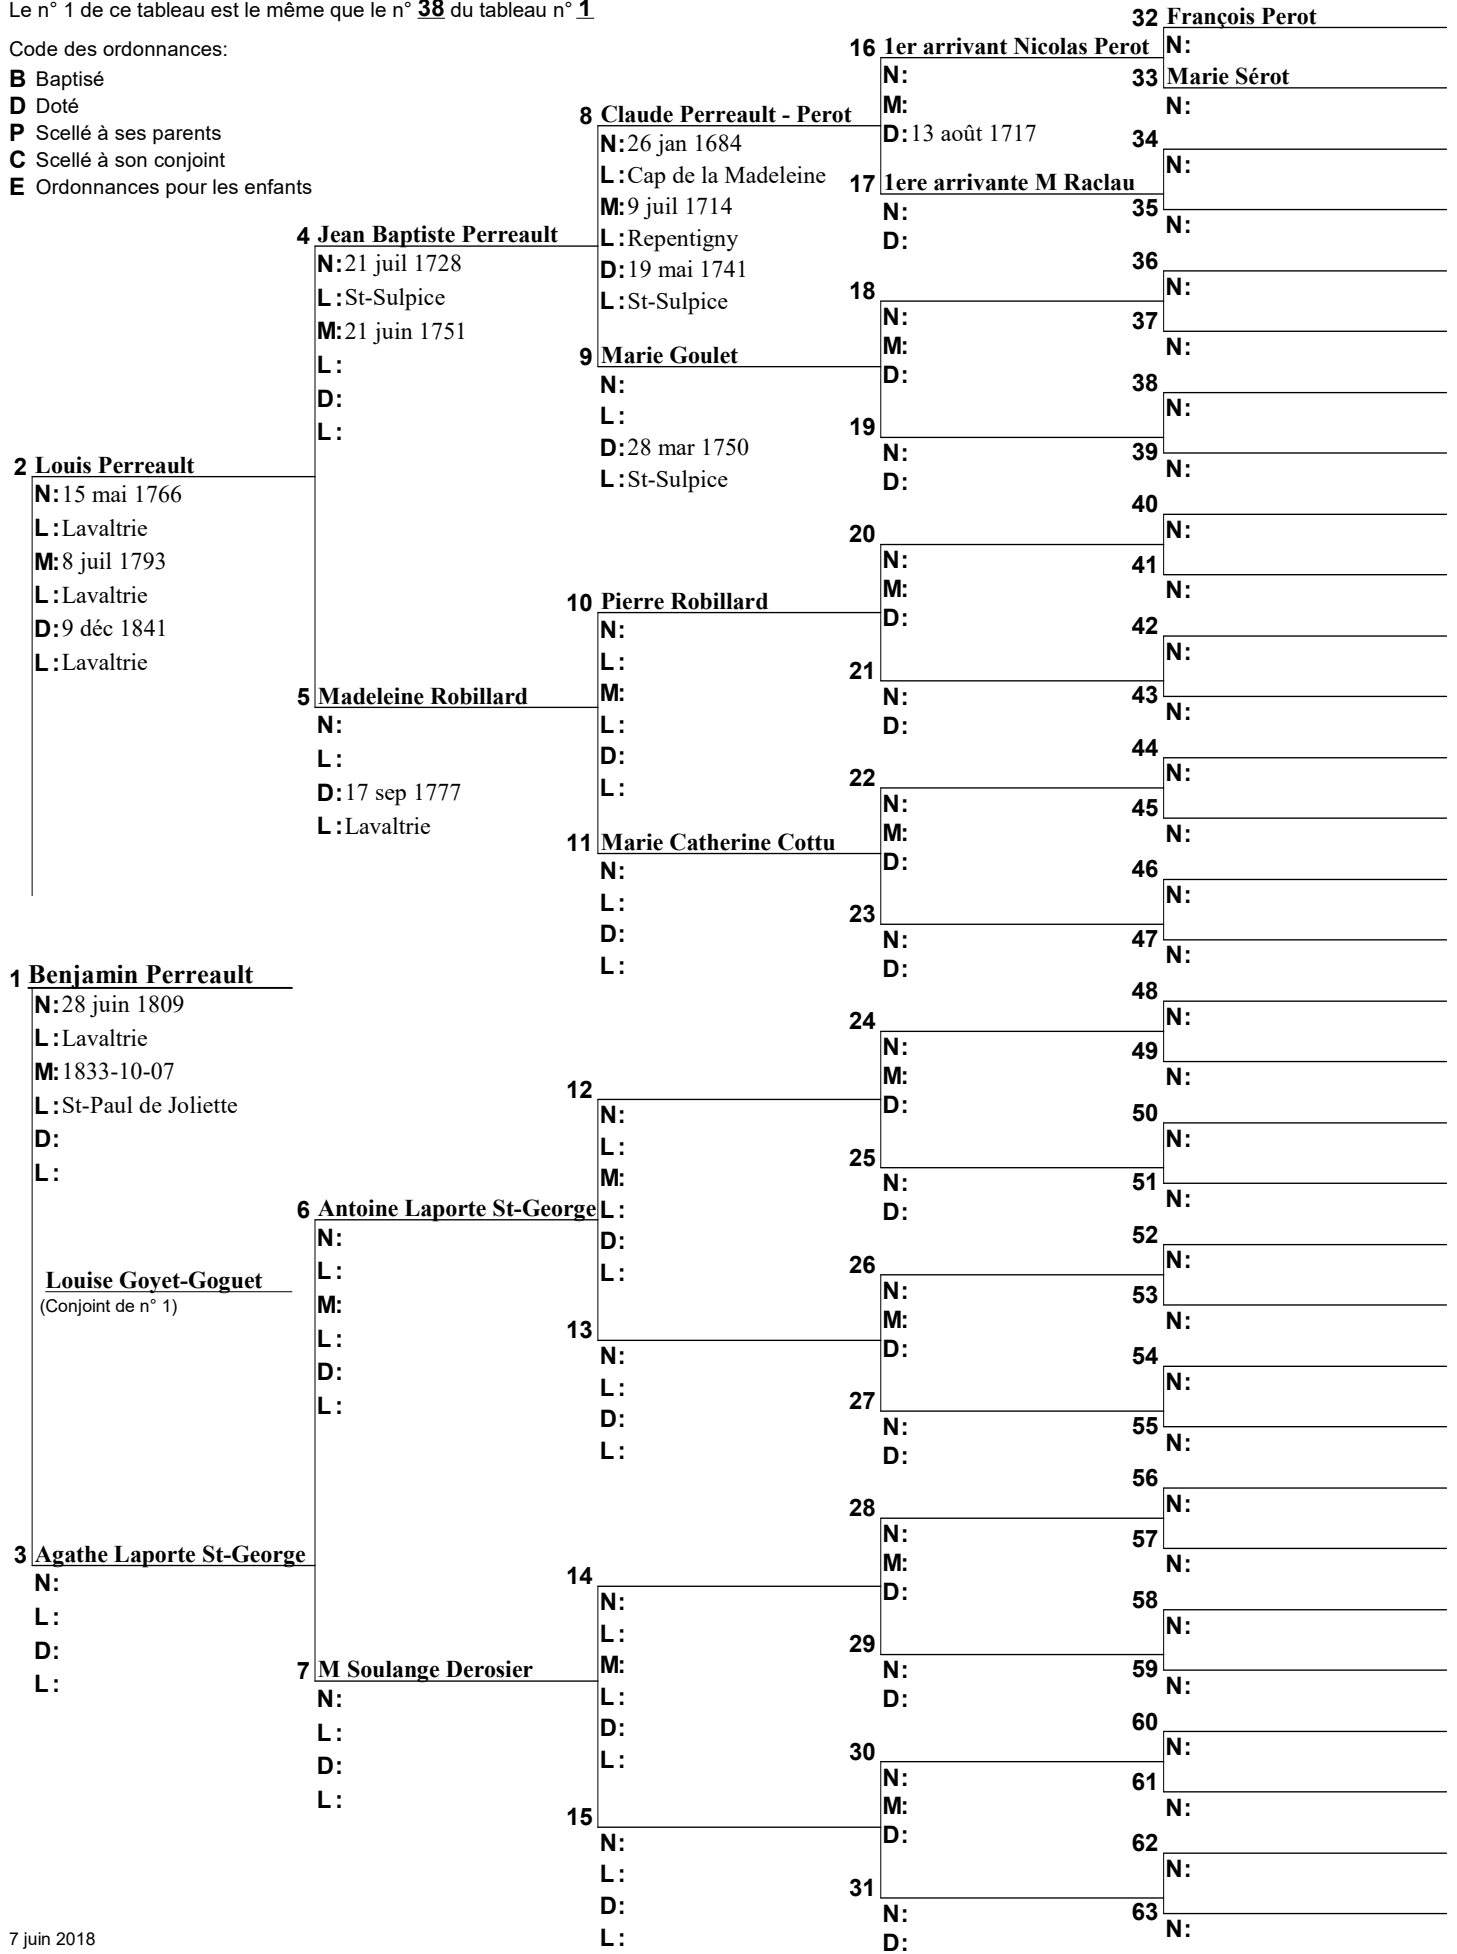

Code des ordonnances:

- B** Baptisé
- D** Doté
- P** Scellé à ses parents
- C** Scellé à son conjoint
- E** Ordonnances pour les enfants

Arbre d'ascendance

Le n° 1 de ce tableau est le même que le n° 37 du tableau n° 1

Code des ordonnances:

- B** Baptisé
- D** Doté
- P** Scellé à ses parents
- C** Scellé à son conjoint
- E** Ordonnances pour les enfants

Arbre d'ascendance

Le n° 1 de ce tableau est le même que le n° 38 du tableau n° 1

Code des ordonnances:

- B** Baptisé
- D** Doté
- P** Scellé à ses parents
- C** Scellé à son conjoint
- E** Ordonnances pour les enfants

Arbre d'ascendance

Le n° 1 de ce tableau est le même que le n° 39 du tableau n° 1