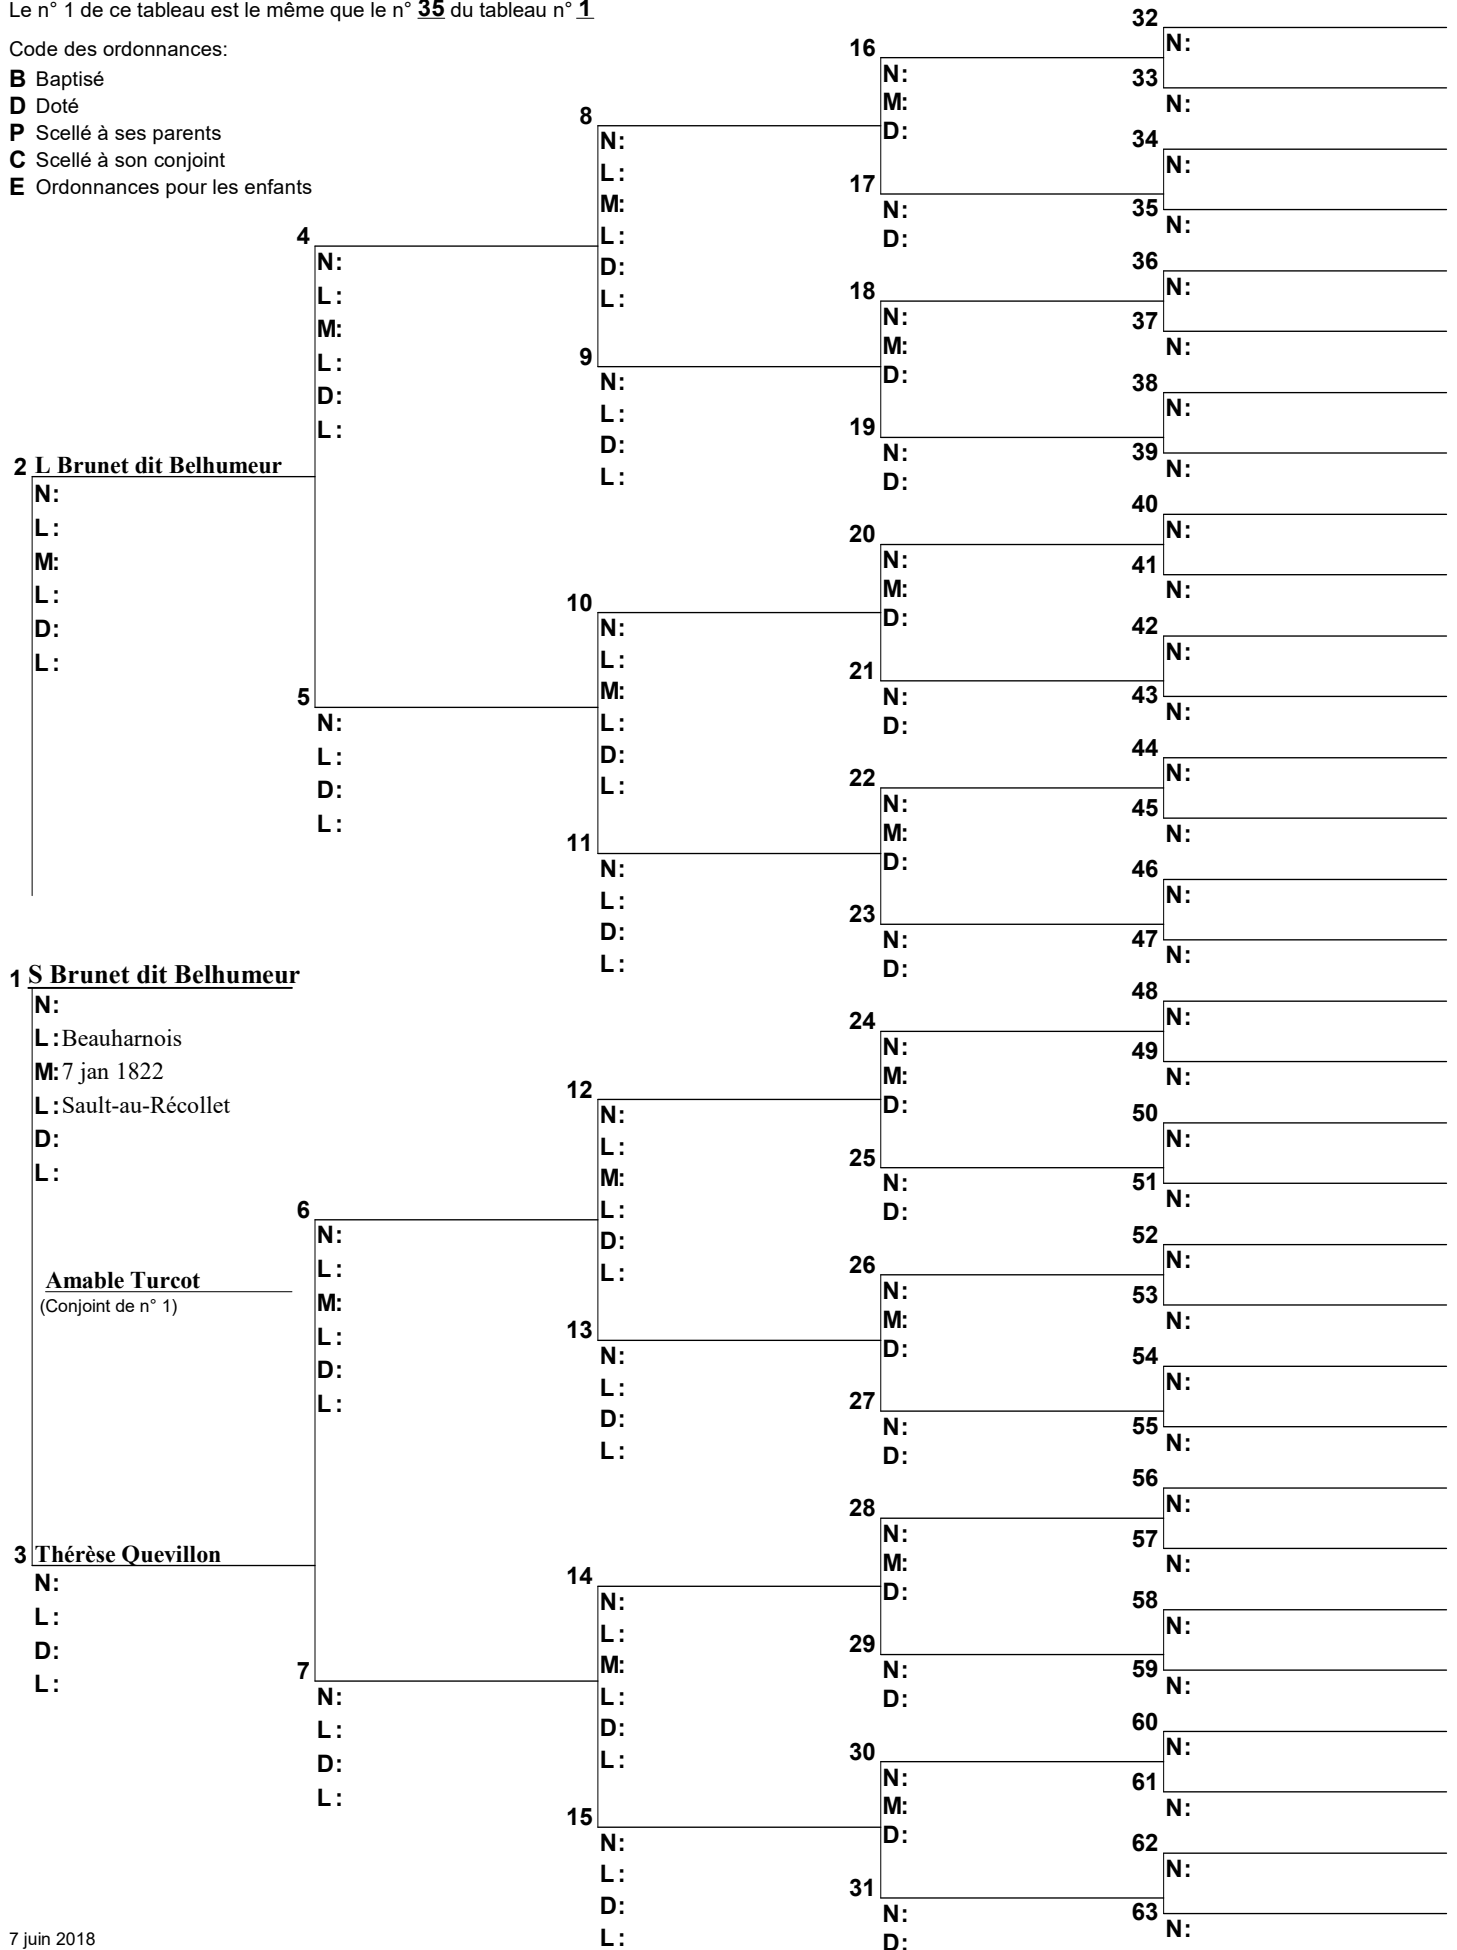

Code des ordonnances:

- B** Baptisé
- D** Doté
- P** Scellé à ses parents
- C** Scellé à son conjoint
- E** Ordonnances pour les enfants

Arbre d'ascendance

Le n° 1 de ce tableau est le même que le n° 34 du tableau n° 1

Code des ordonnances:

- B** Baptisé
- D** Doté
- P** Scellé à ses parents
- C** Scellé à son conjoint
- E** Ordonnances pour les enfants

Arbre d'ascendance

Le n° 1 de ce tableau est le même que le n° 35 du tableau n° 1

Code des ordonnances:

- B** Baptisé
- D** Doté
- P** Scellé à ses parents
- C** Scellé à son conjoint
- E** Ordonnances pour les enfants

Arbre d'ascendance

Le n° 1 de ce tableau est le même que le n° 36 du tableau n° 1