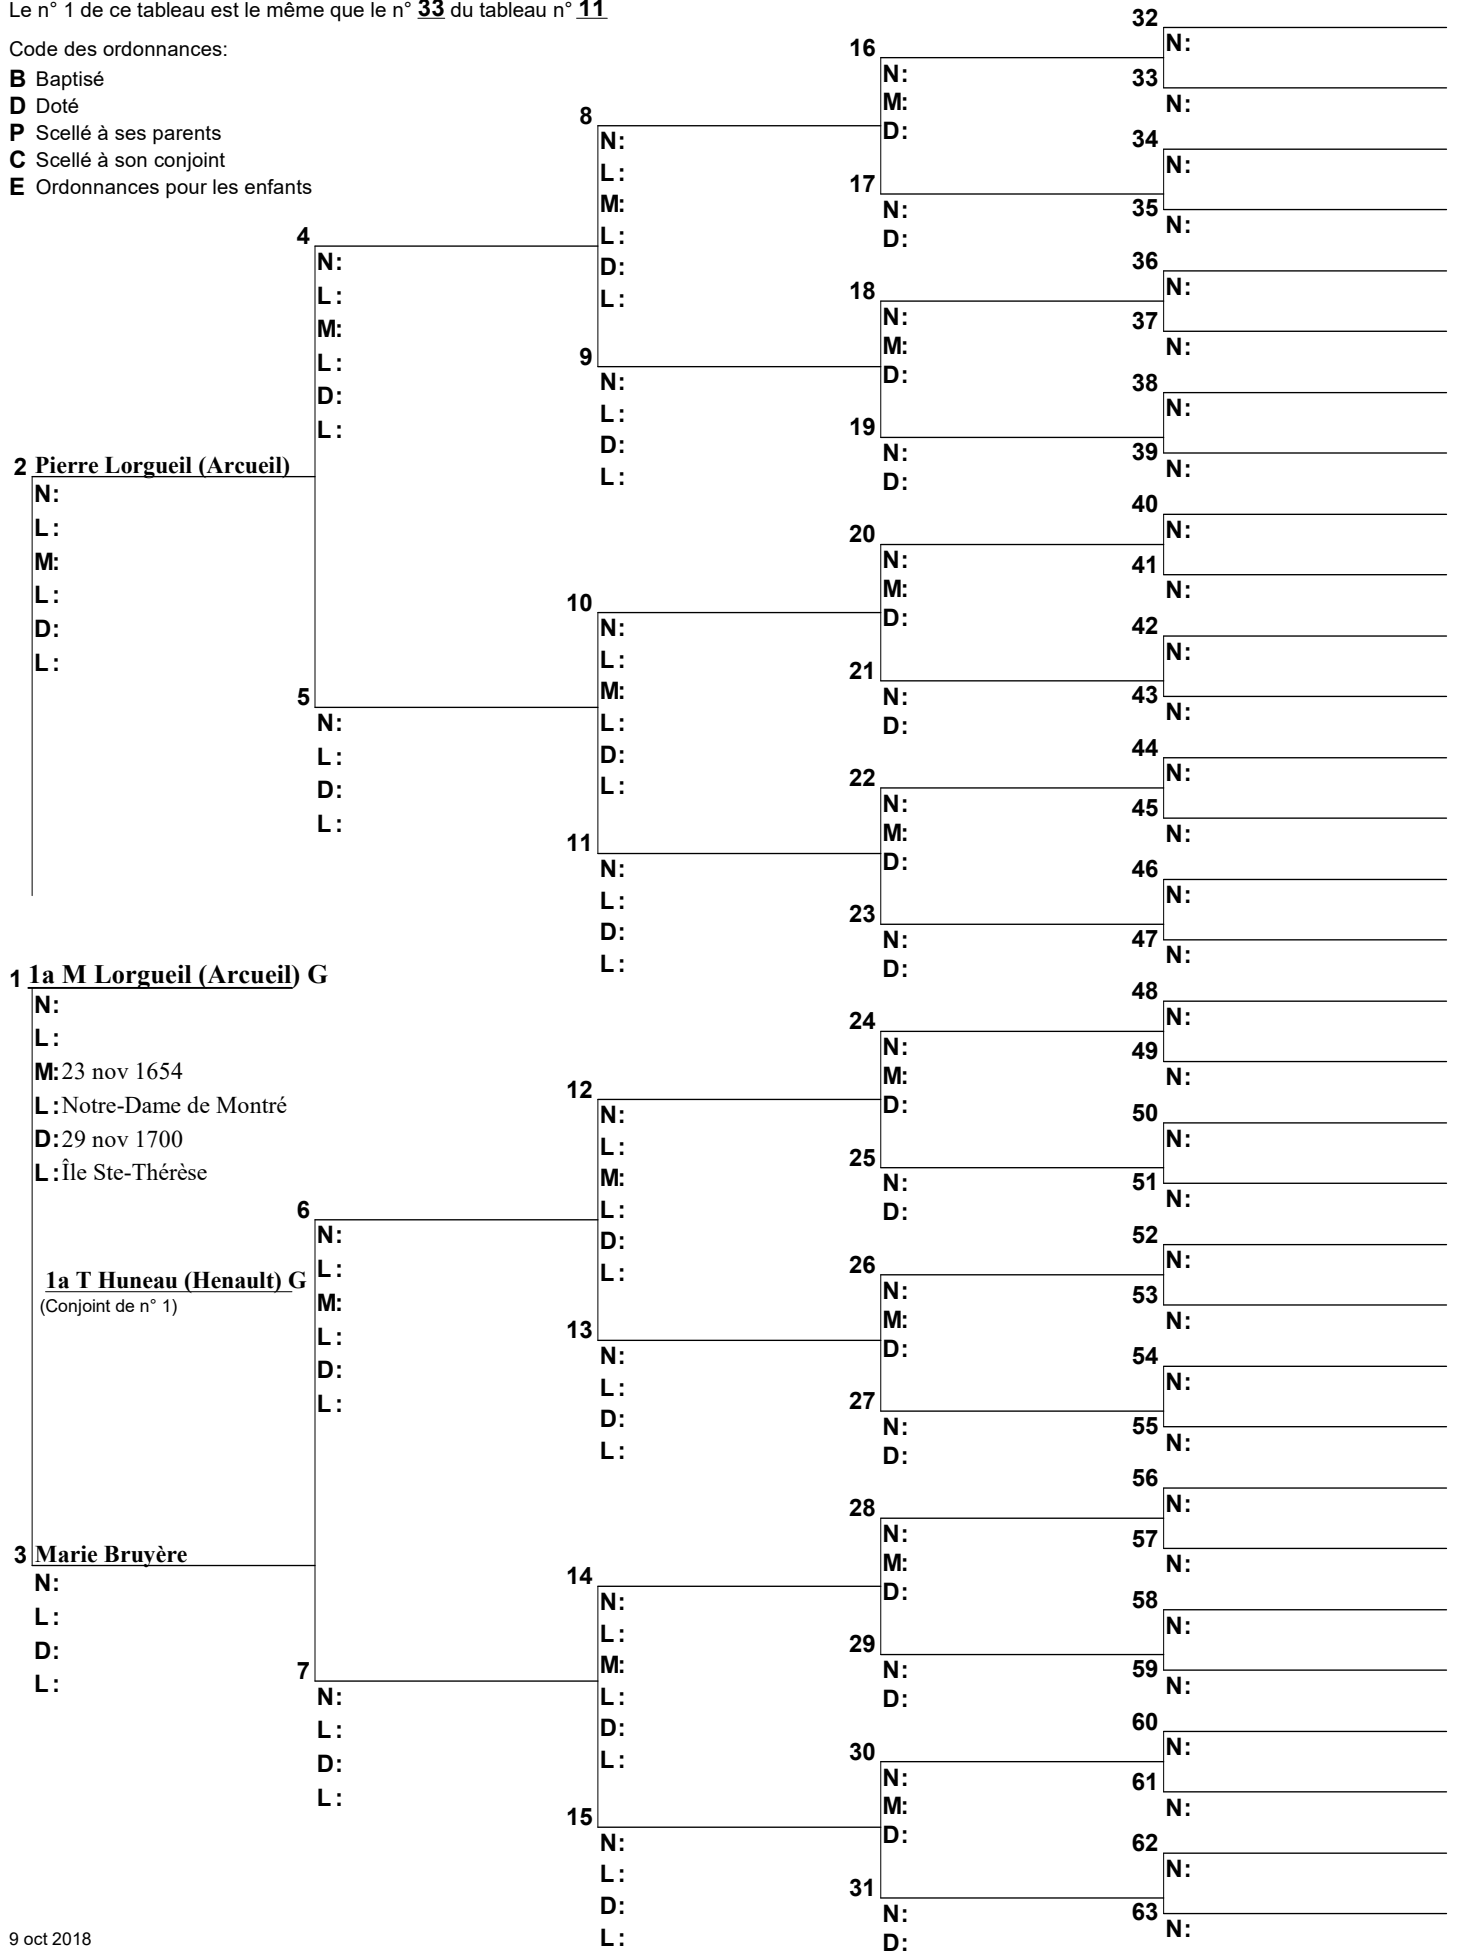

Arbre d'ascendance

Le n° 1 de ce tableau est le même que le n° 33 du tableau n° 11

Code des ordonnances:

- **B** Baptisé
- **D** Doté
- **P** Scellé à ses parents
- **C** Scellé à son conjoint
- **E** Ordonnances pour les enfants