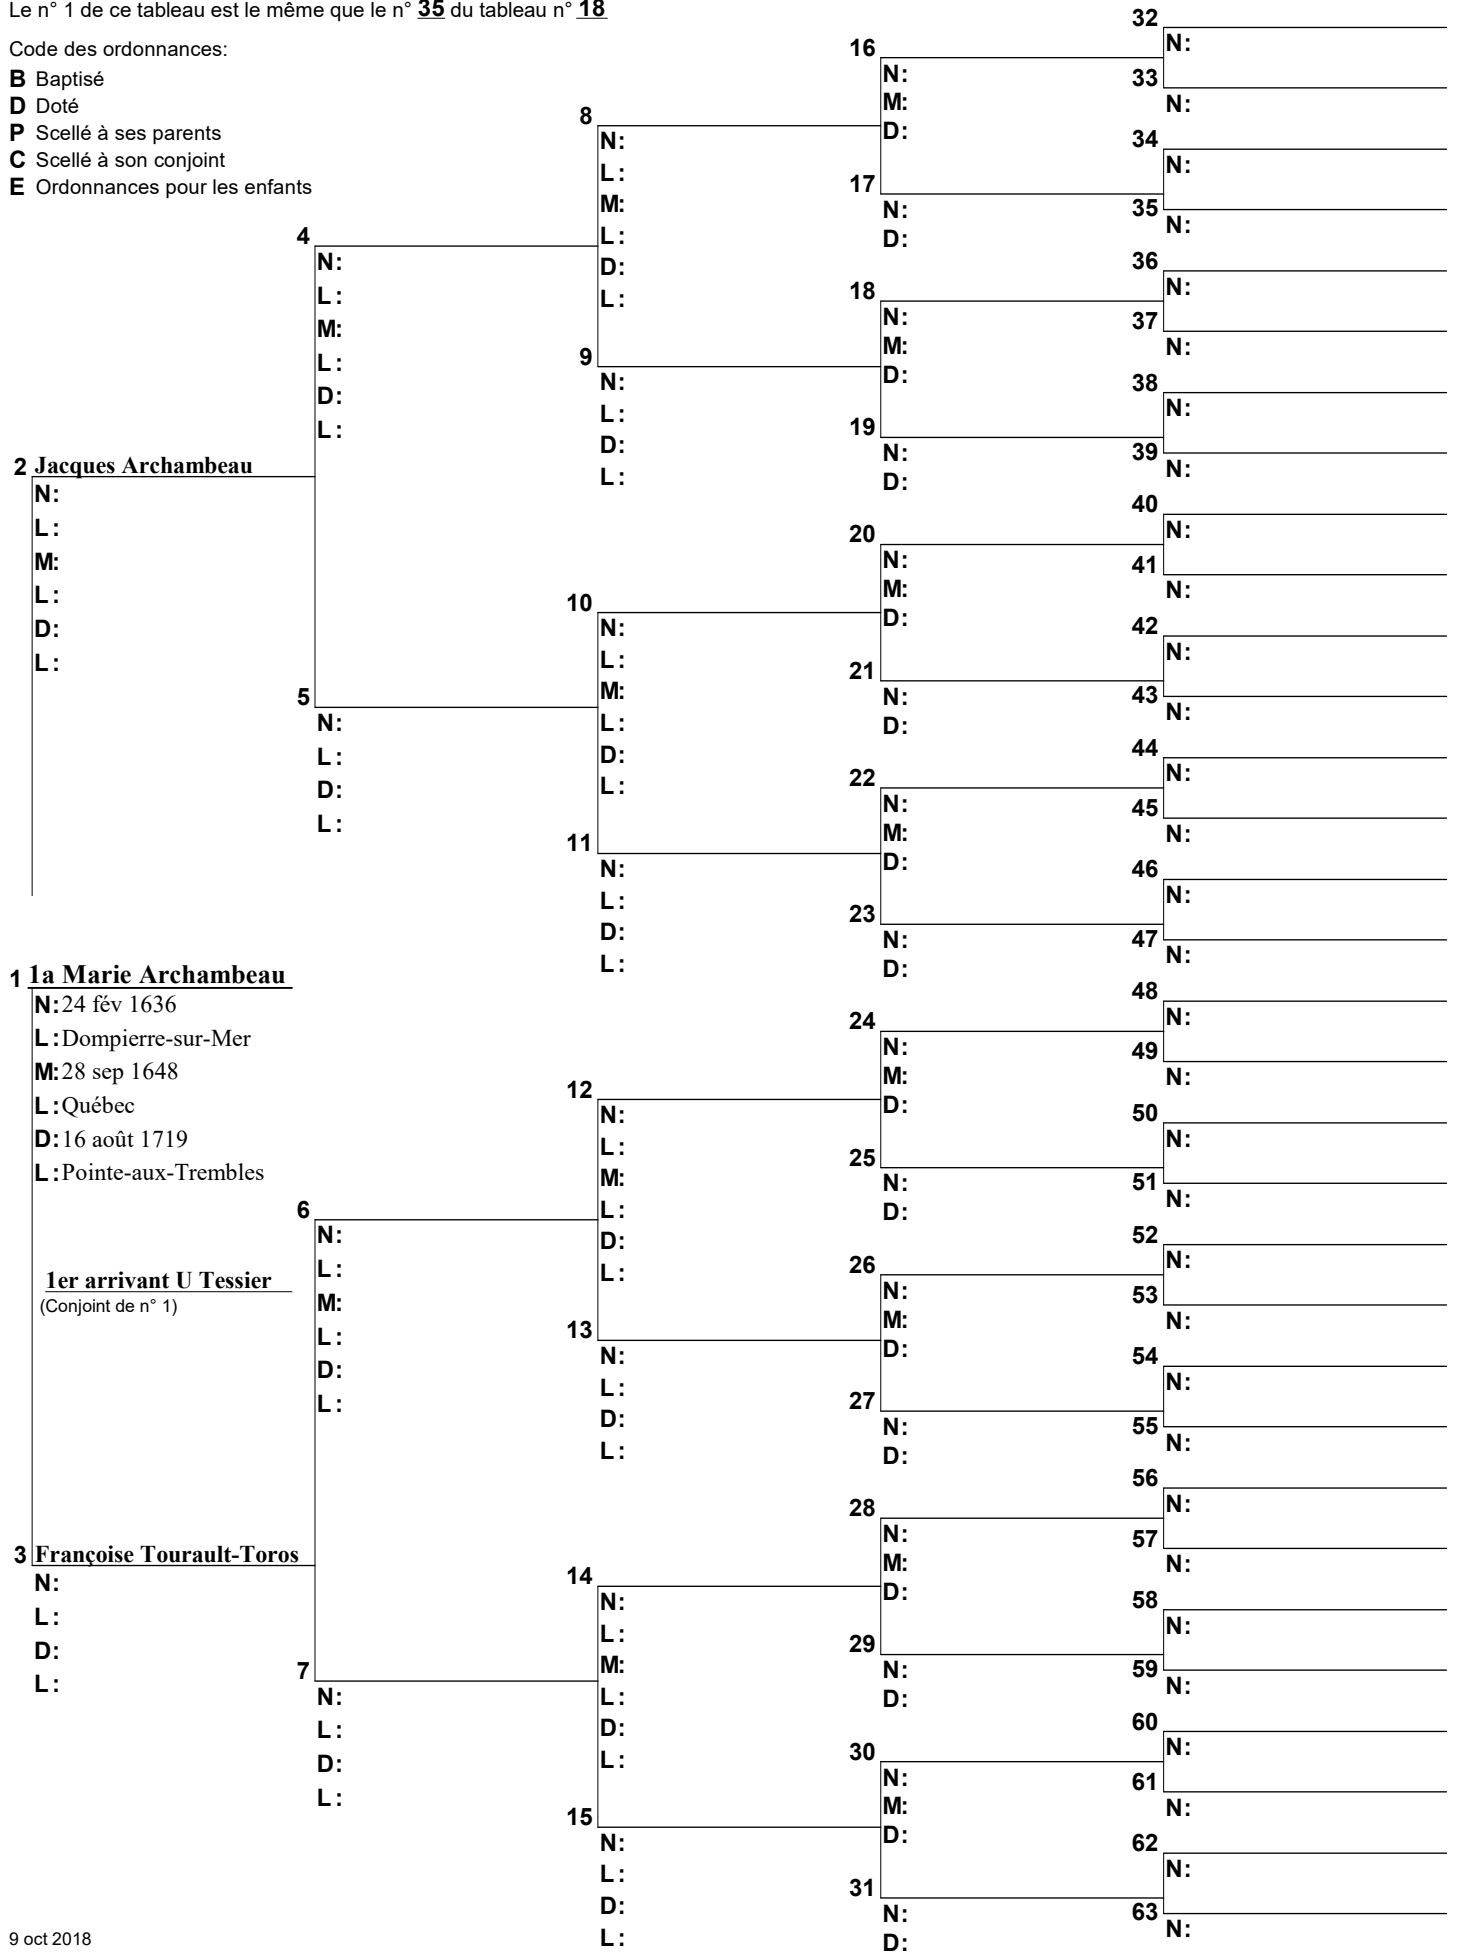

Arbre d'ascendance

Le n° 1 de ce tableau est le même que le n° 35 du tableau n° 18

Code des ordonnances:

- **B** Baptisé
- **D** Doté
- **P** Scellé à ses parents
- **C** Scellé à son conjoint
- **E** Ordonnances pour les enfants