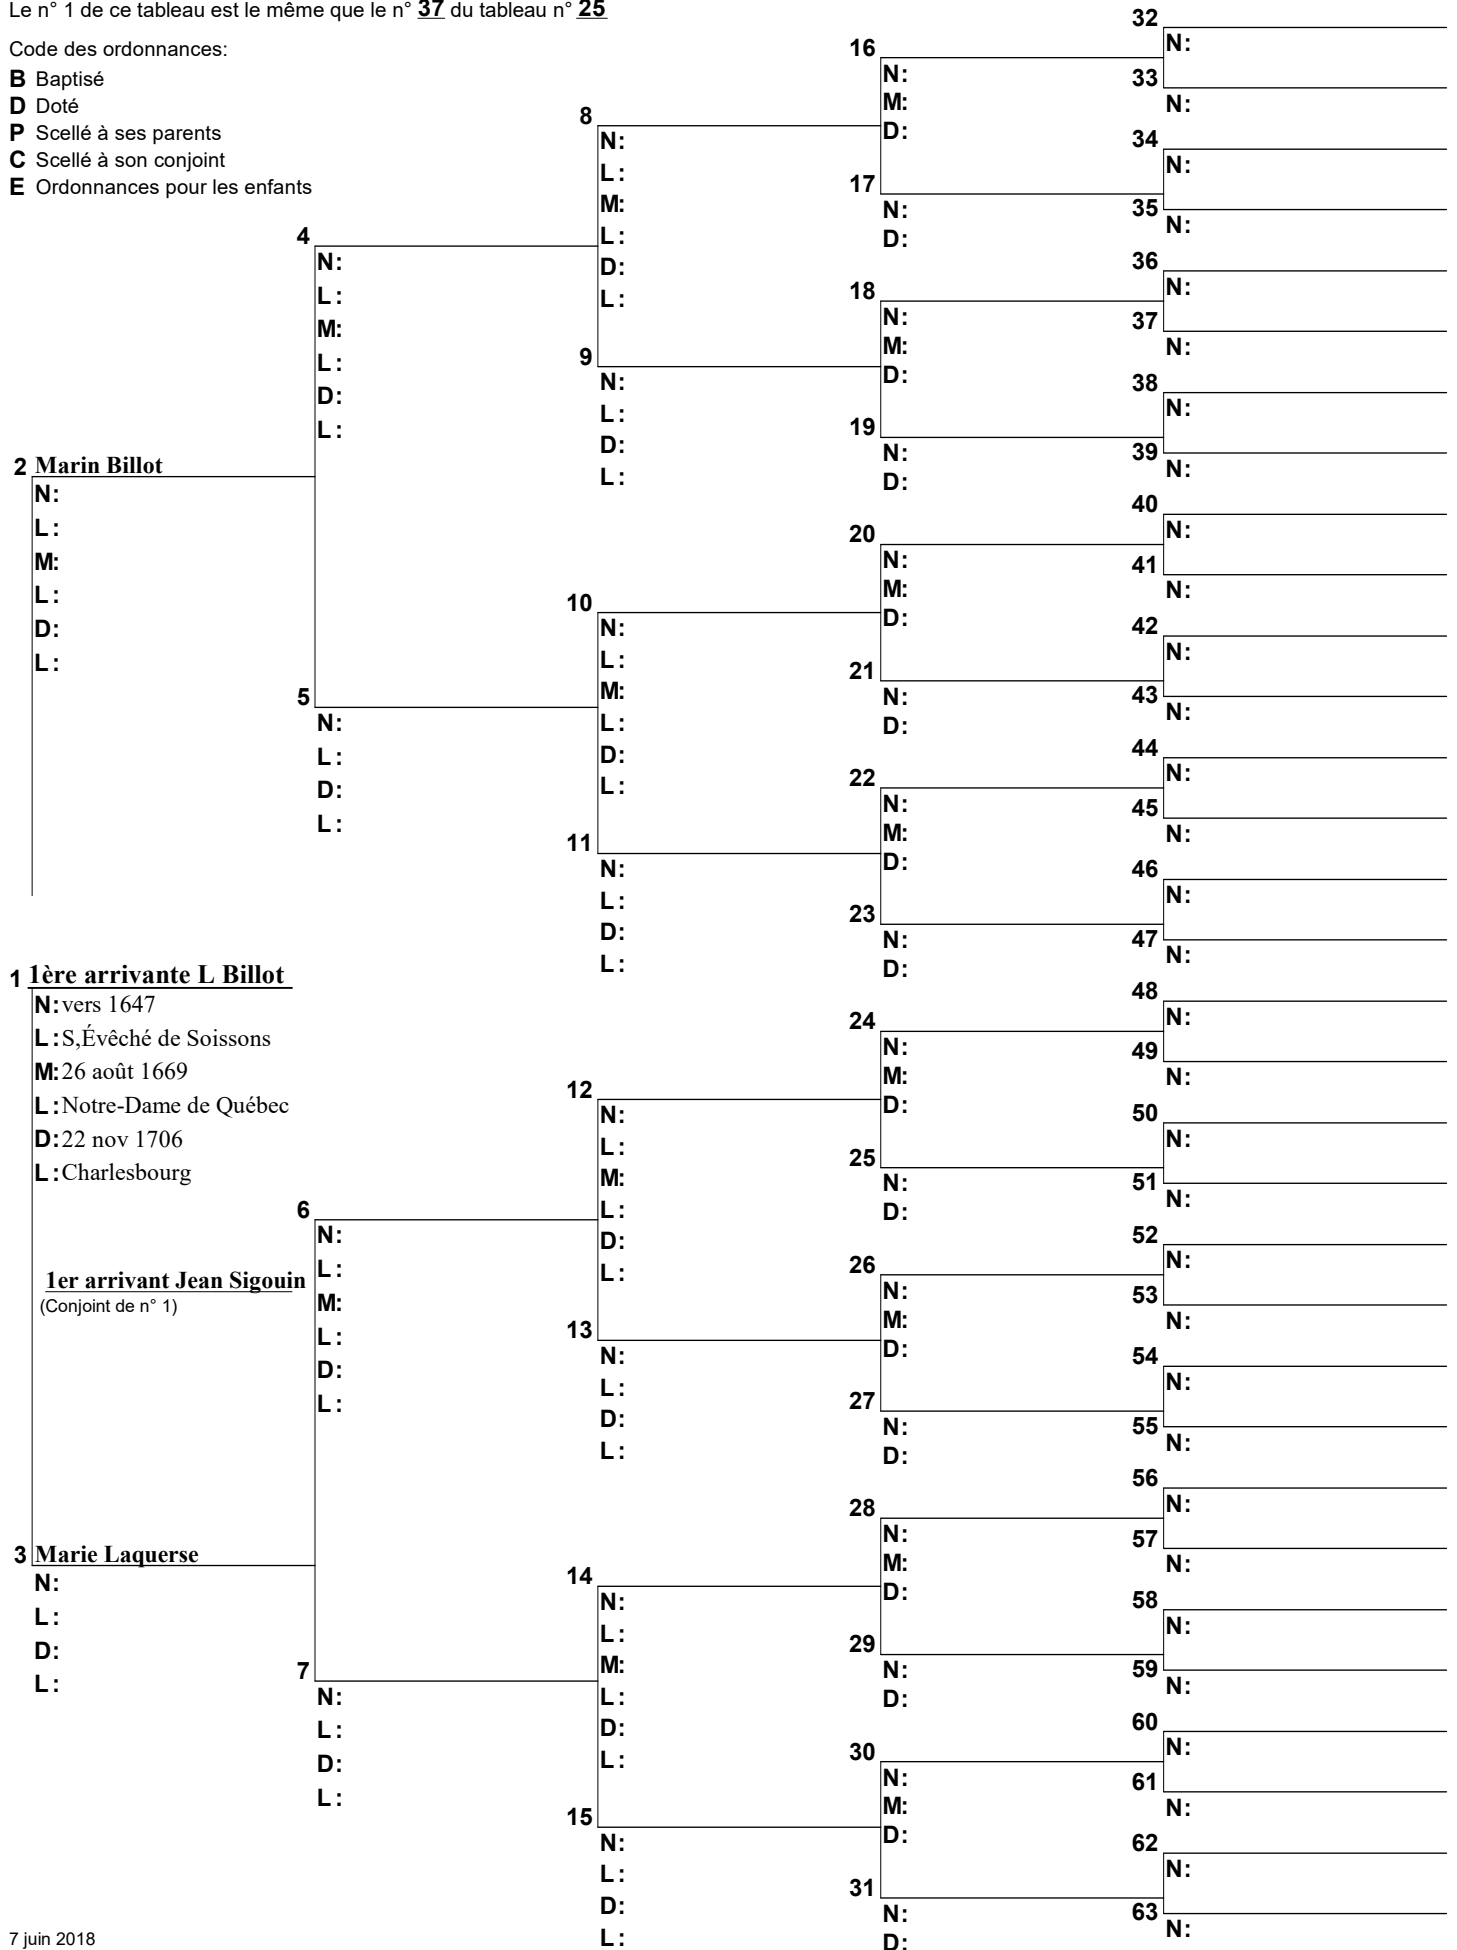

Arbre d'ascendance

Le n° 1 de ce tableau est le même que le n° 37 du tableau n° 25

Code des ordonnances:

- **B** Baptisé
- **D** Doté
- **P** Scellé à ses parents
- **C** Scellé à son conjoint
- **E** Ordonnances pour les enfants