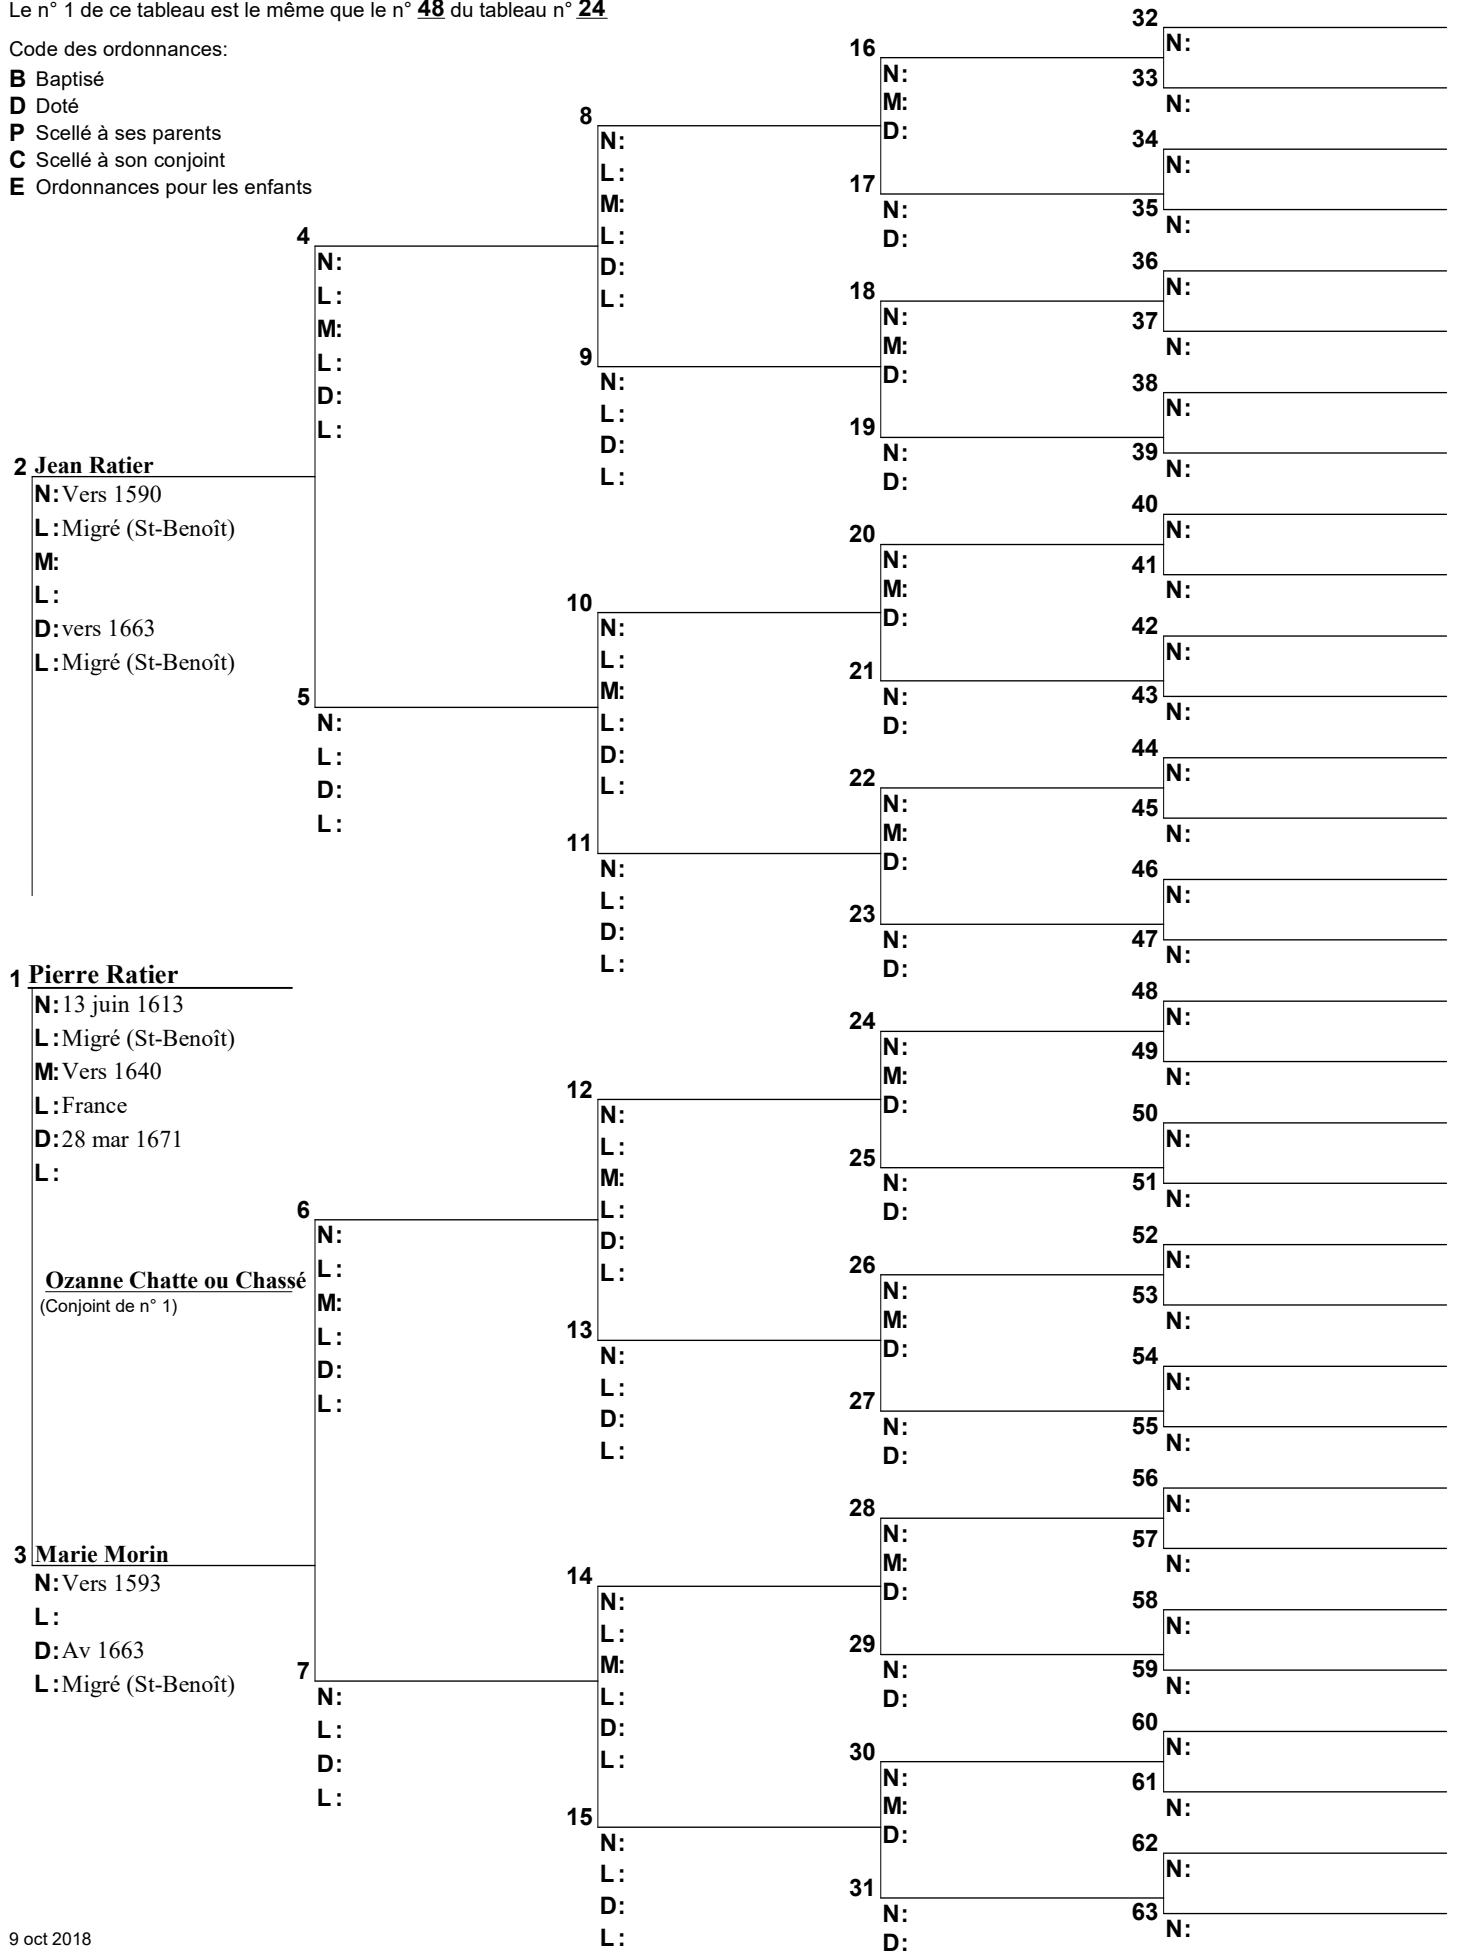

Arbre d'ascendance

Le n° 1 de ce tableau est le même que le n° 48 du tableau n° 24

Code des ordonnances:

- **B** Baptisé
- **D** Doté
- **P** Scellé à ses parents
- **C** Scellé à son conjoint
- **E** Ordonnances pour les enfants