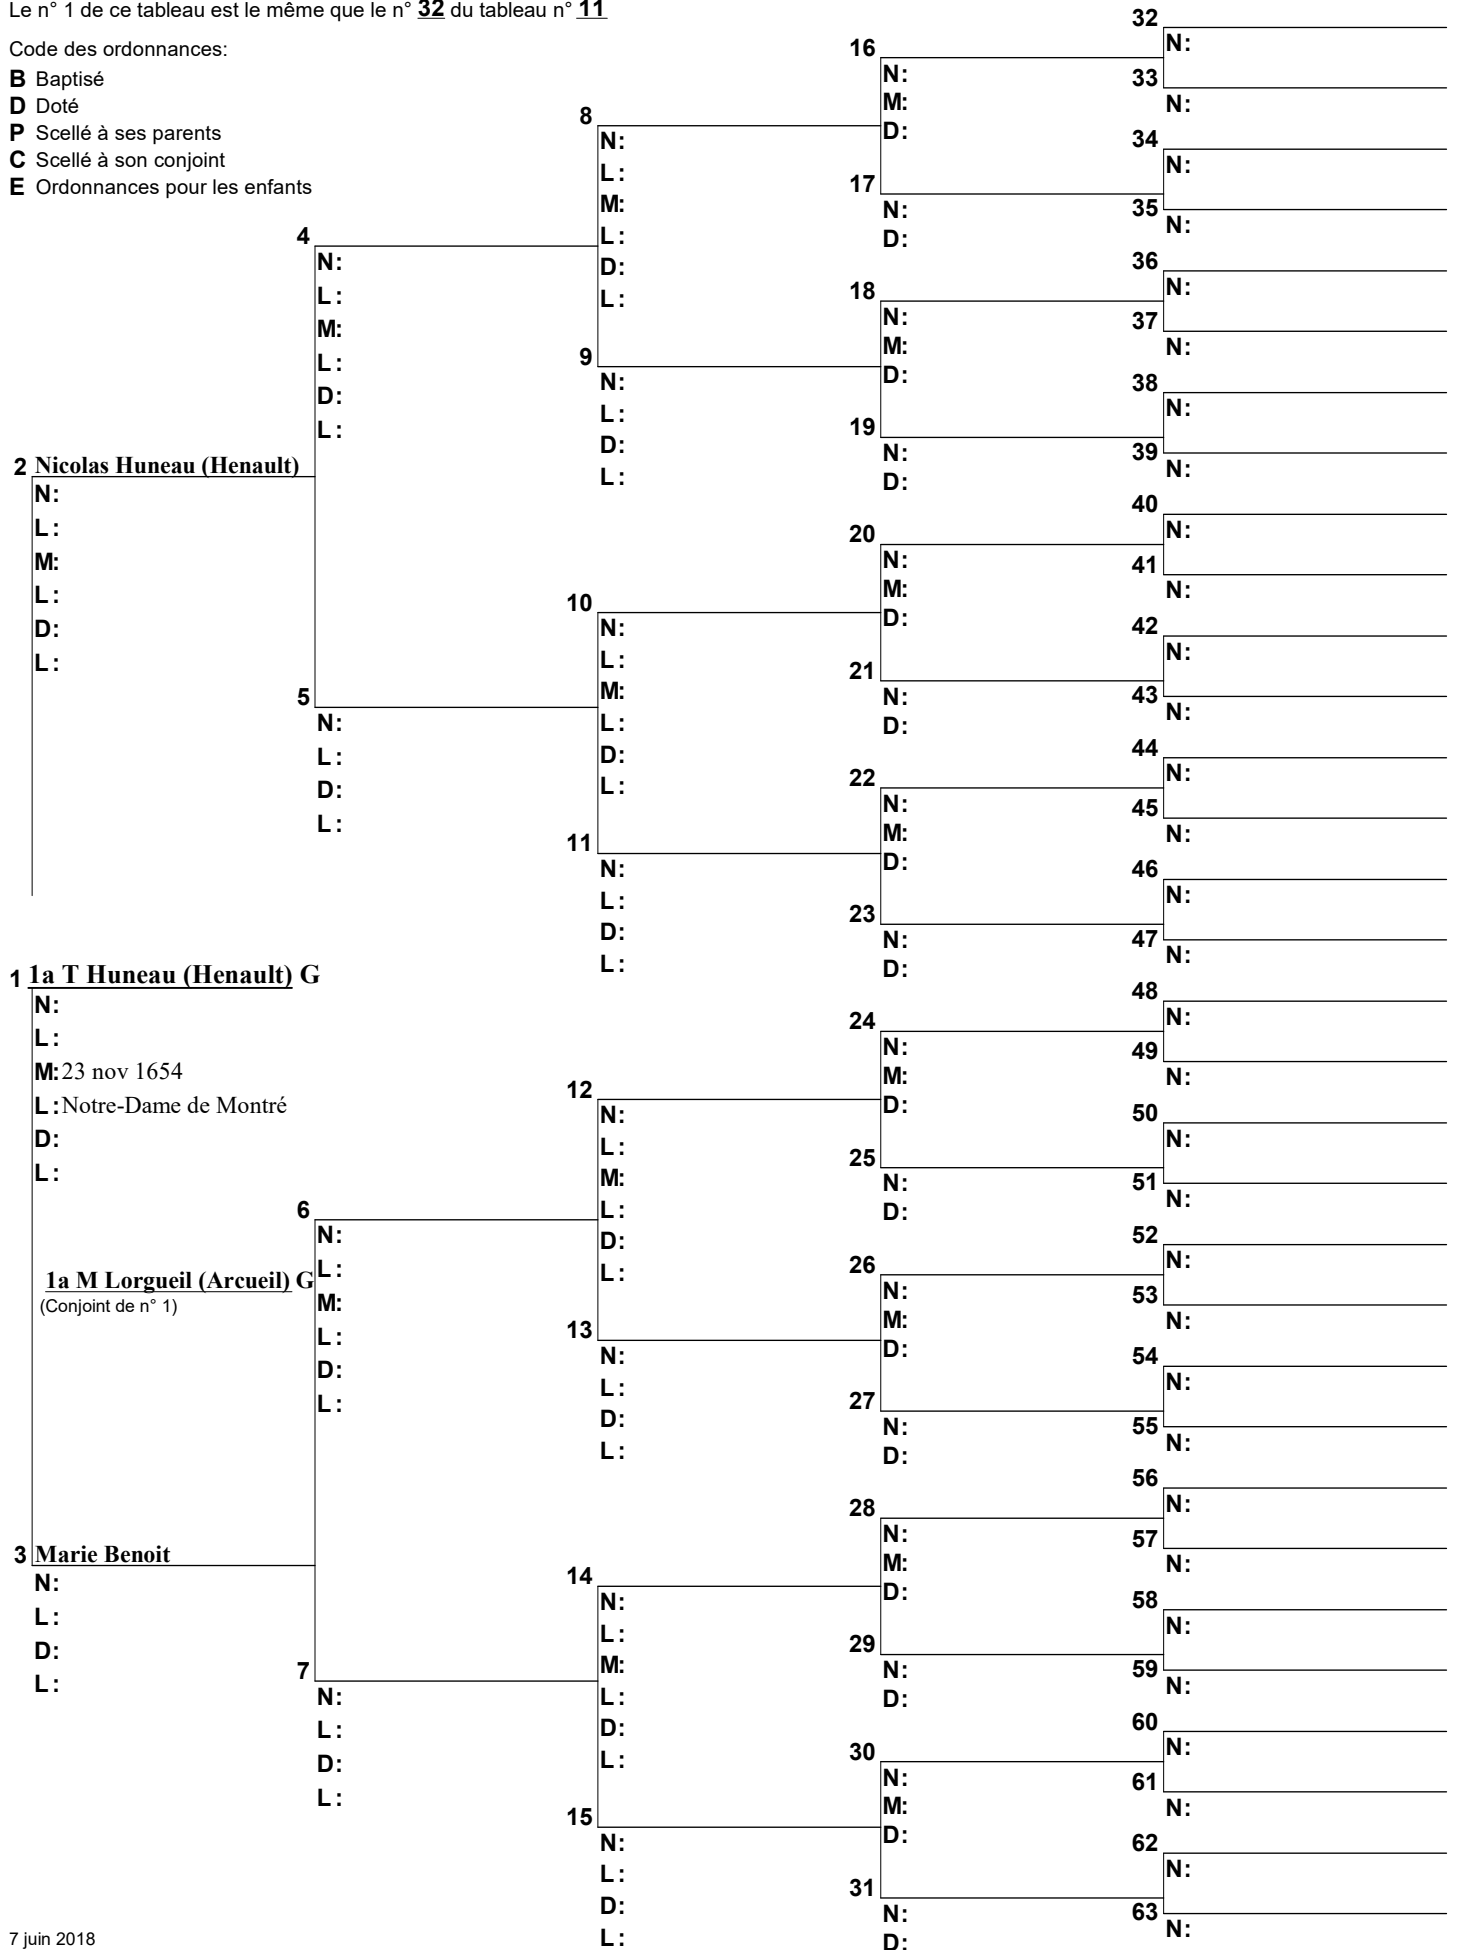

Arbre d'ascendance

Le n° 1 de ce tableau est le même que le n° 32 du tableau n° 11

Code des ordonnances:

- **B** Baptisé
- **D** Doté
- **P** Scellé à ses parents
- **C** Scellé à son conjoint
- **E** Ordonnances pour les enfants