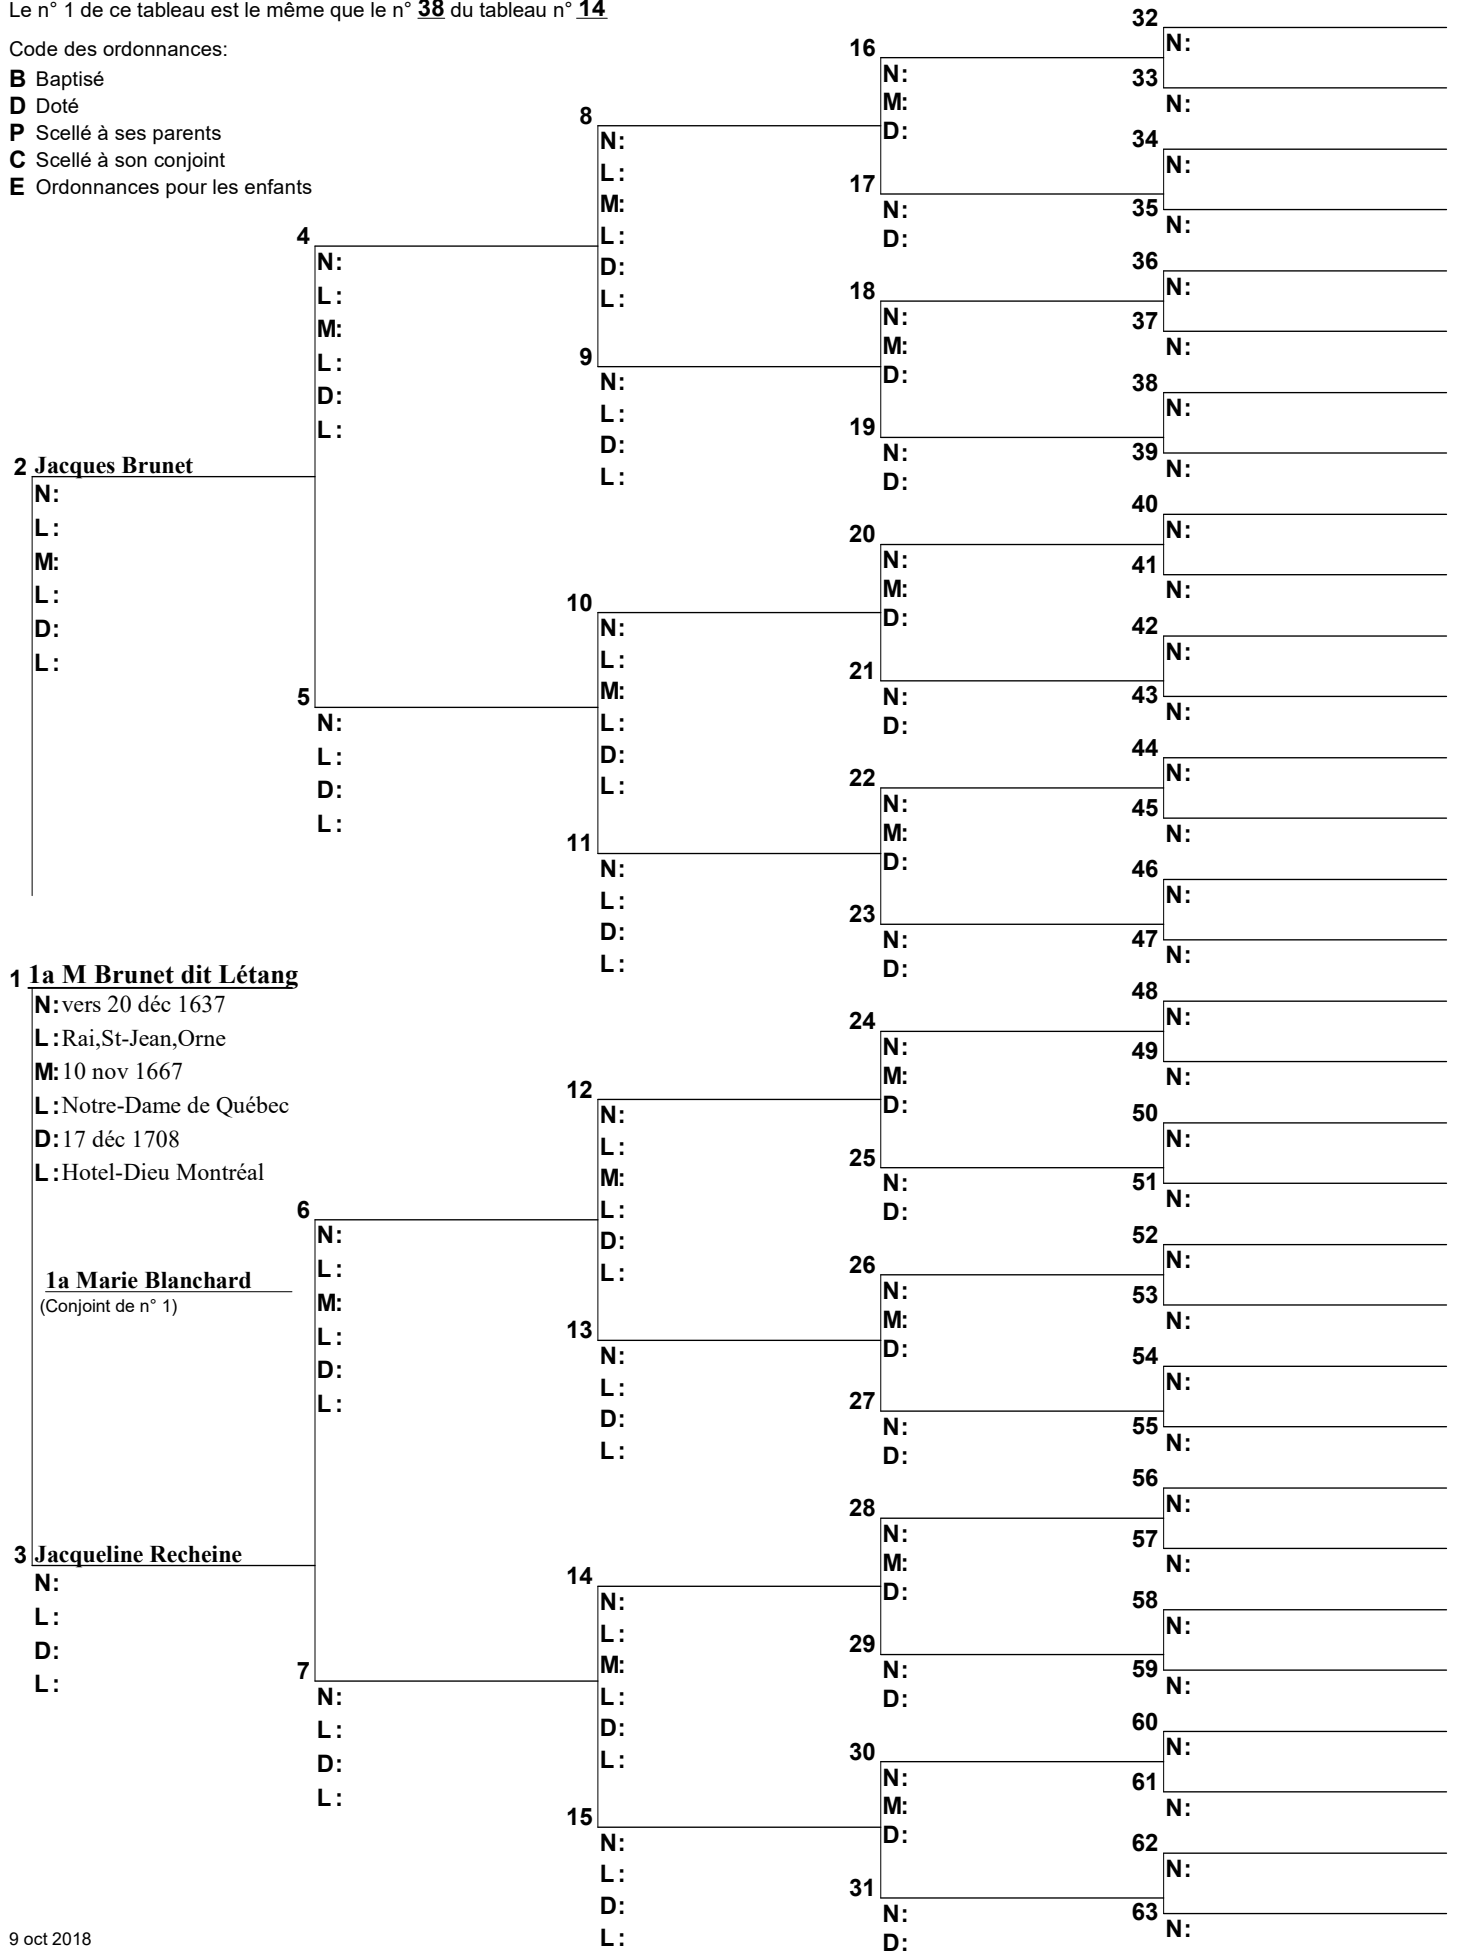

Arbre d'ascendance

Le n° 1 de ce tableau est le même que le n° 38 du tableau n° 14

Code des ordonnances:

- **B** Baptisé
- **D** Doté
- **P** Scellé à ses parents
- **C** Scellé à son conjoint
- **E** Ordonnances pour les enfants