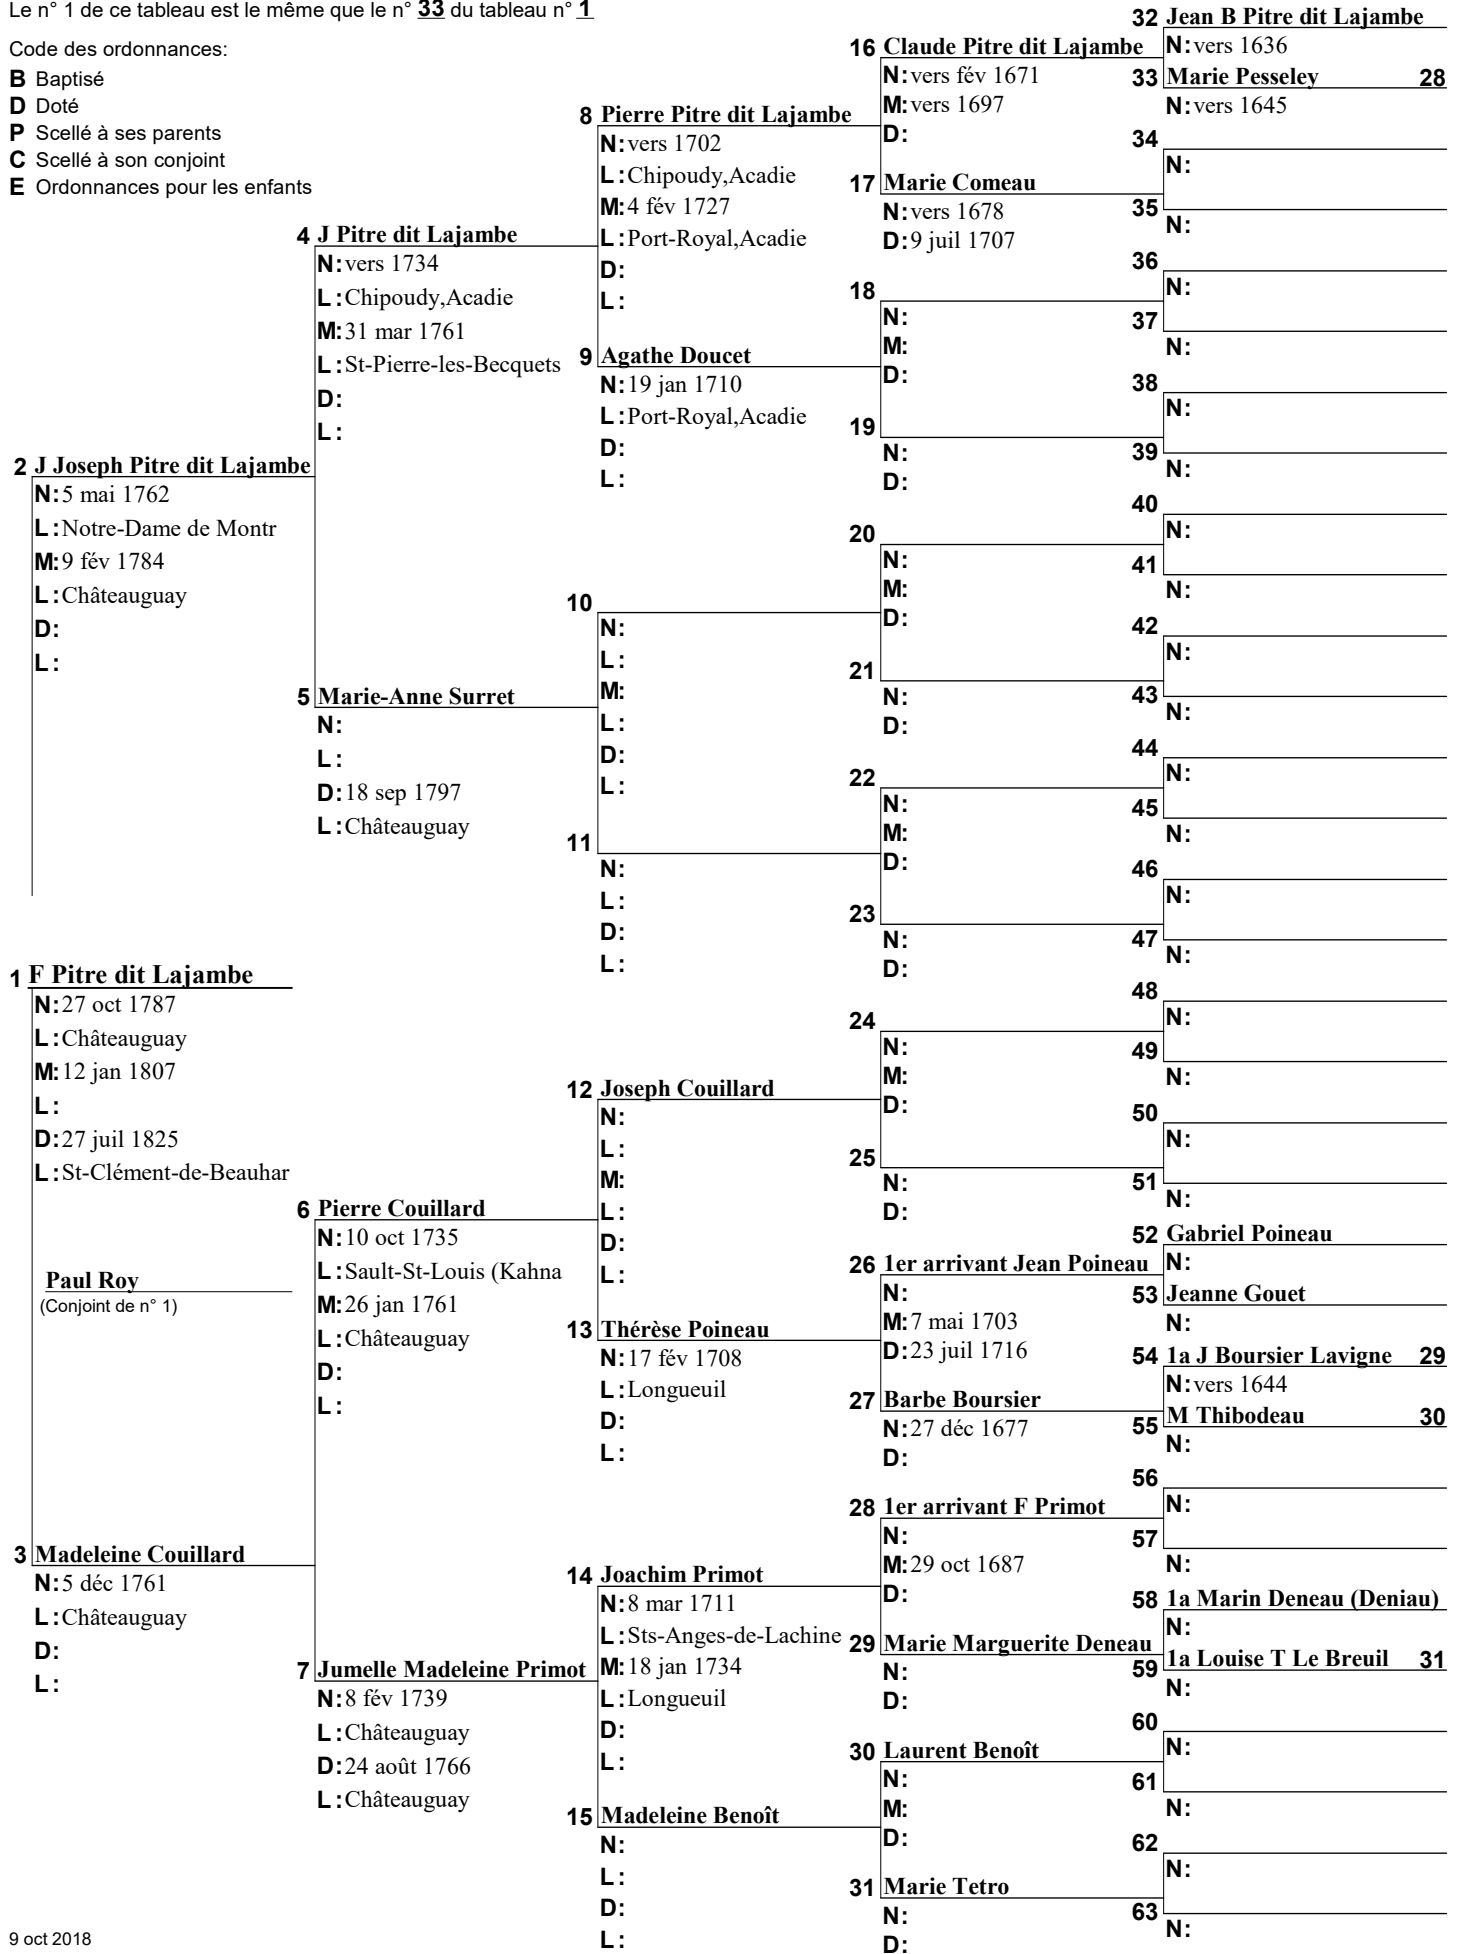

Arbre d'ascendance

Le n° 1 de ce tableau est le même que le n° 33 du tableau n° 1

Code des ordonnances:

- **B** Baptisé
- **D** Doté
- **P** Scellé à ses parents
- **C** Scellé à son conjoint
- **E** Ordonnances pour les enfants