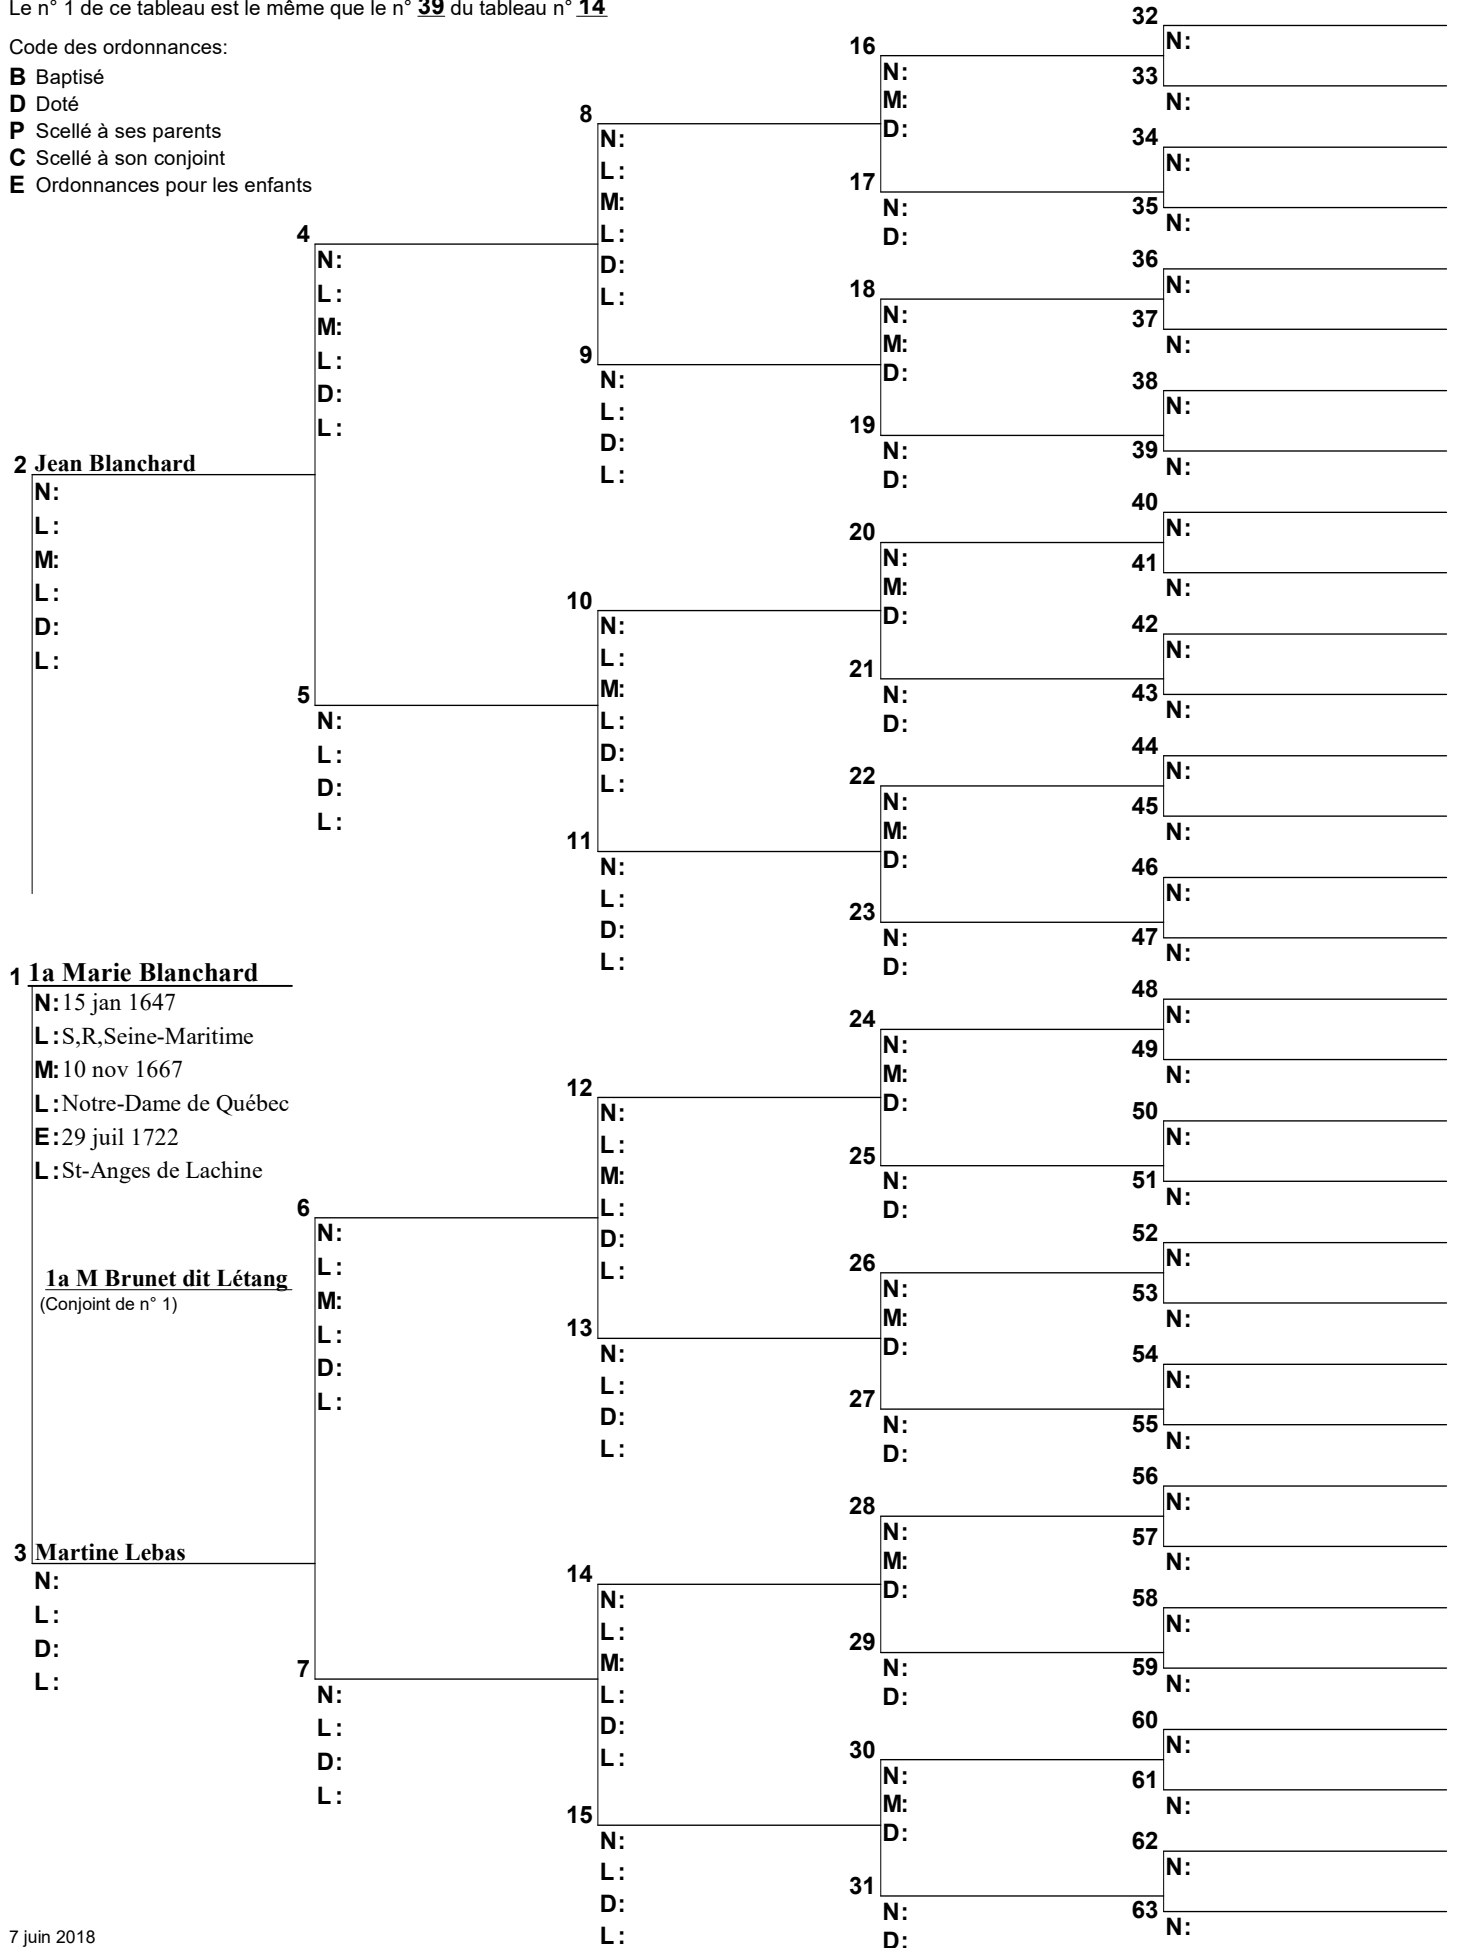

Arbre d'ascendance

Le n° 1 de ce tableau est le même que le n° 39 du tableau n° 14

Code des ordonnances:

- **B** Baptisé
- **D** Doté
- **P** Scellé à ses parents
- **C** Scellé à son conjoint
- **E** Ordonnances pour les enfants