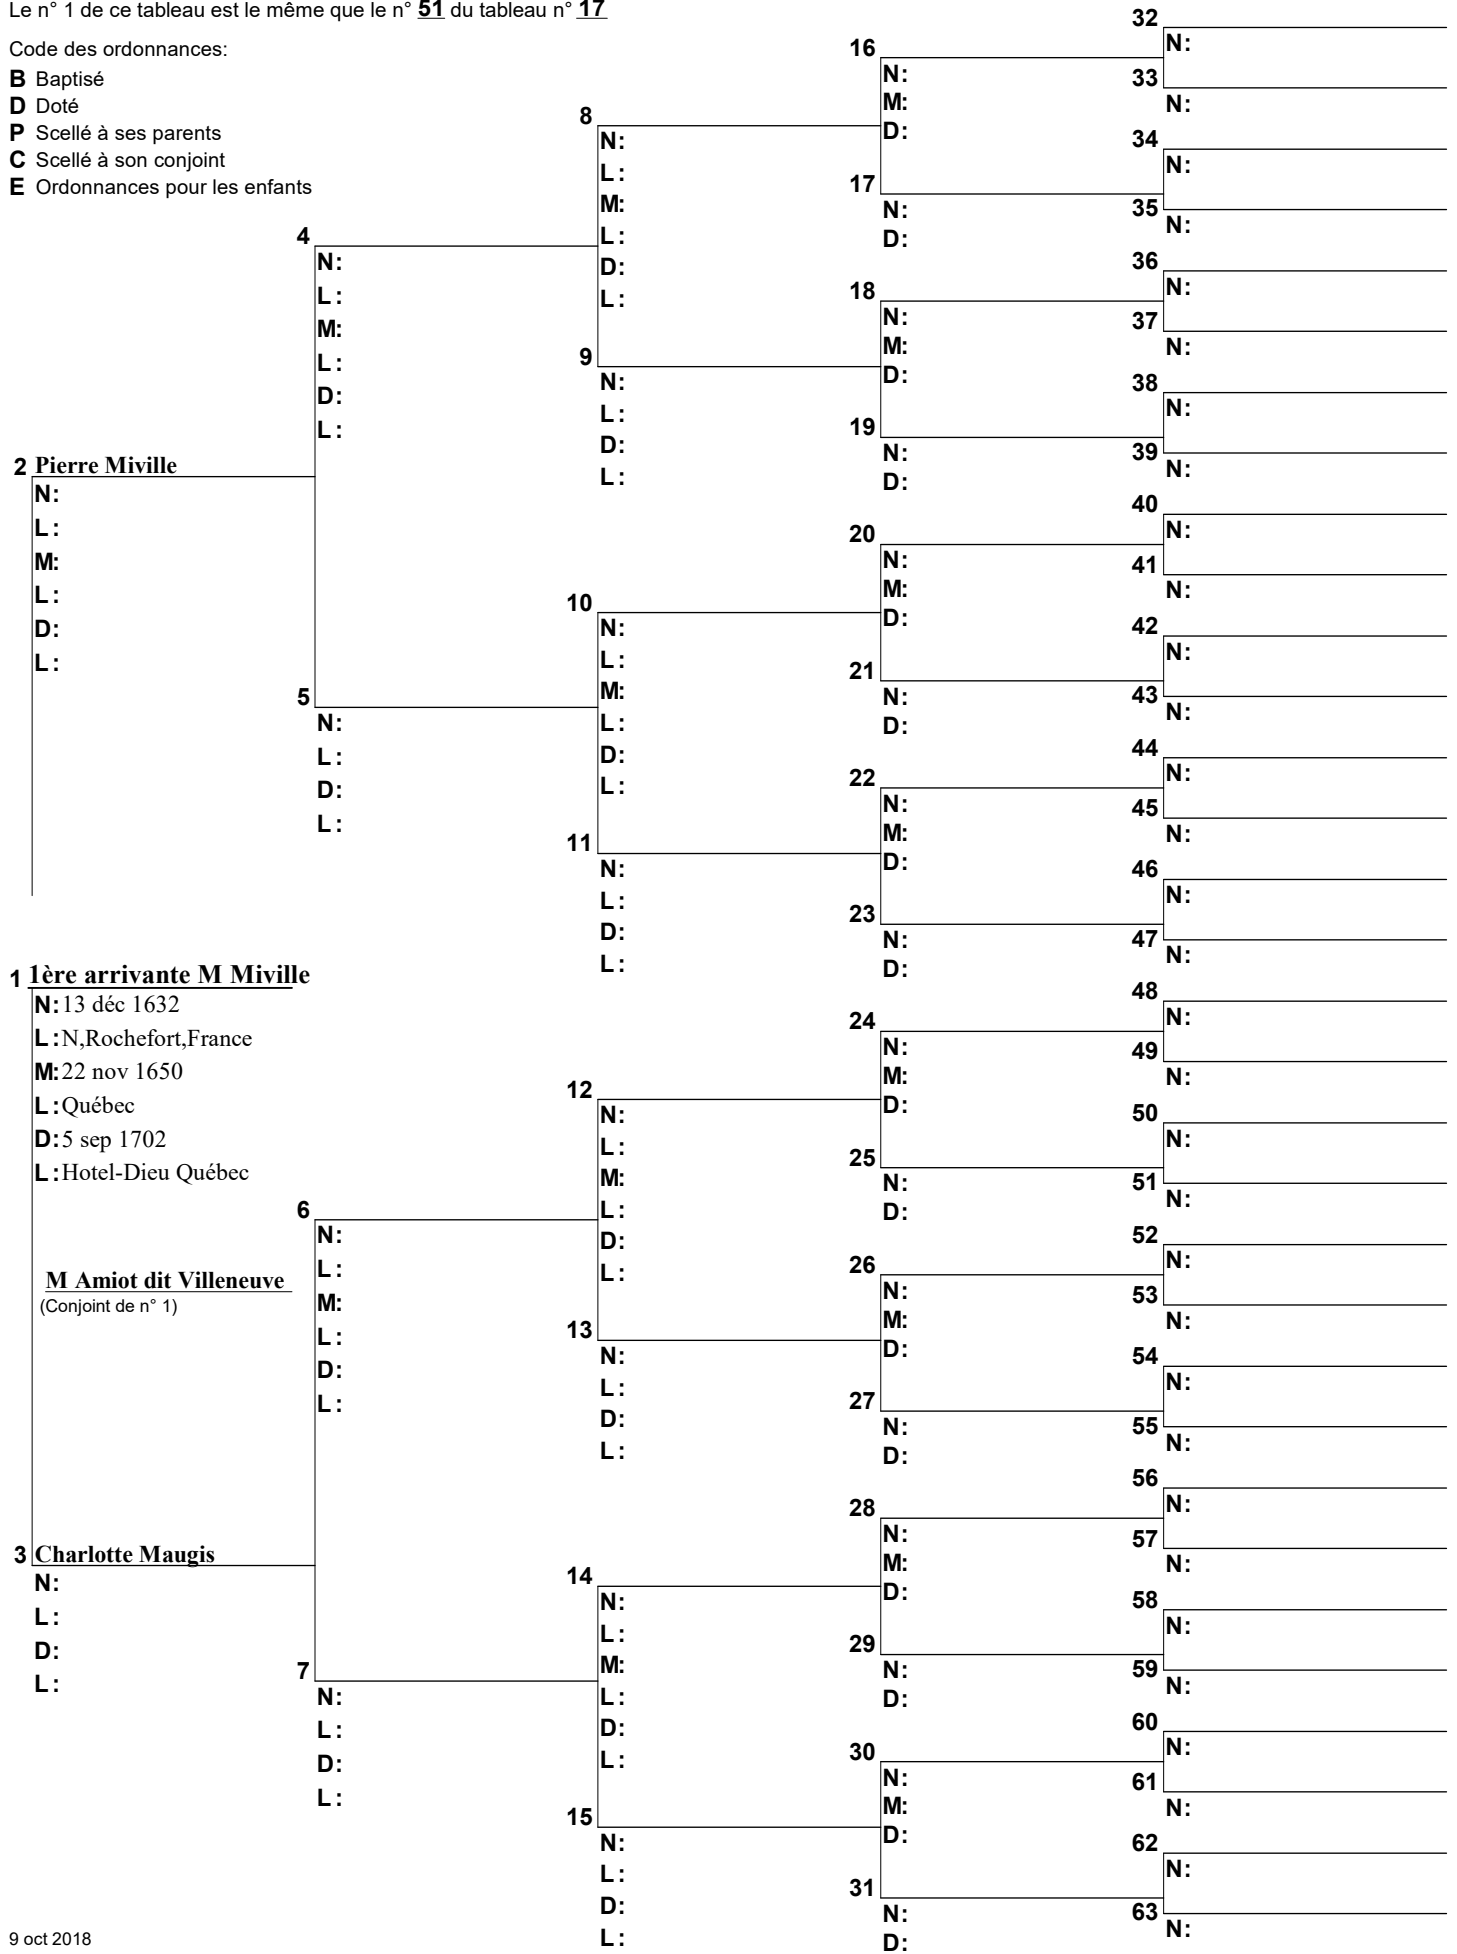

Arbre d'ascendance

Le n° 1 de ce tableau est le même que le n° 51 du tableau n° 17

Code des ordonnances:

- **B** Baptisé
- **D** Doté
- **P** Scellé à ses parents
- **C** Scellé à son conjoint
- **E** Ordonnances pour les enfants