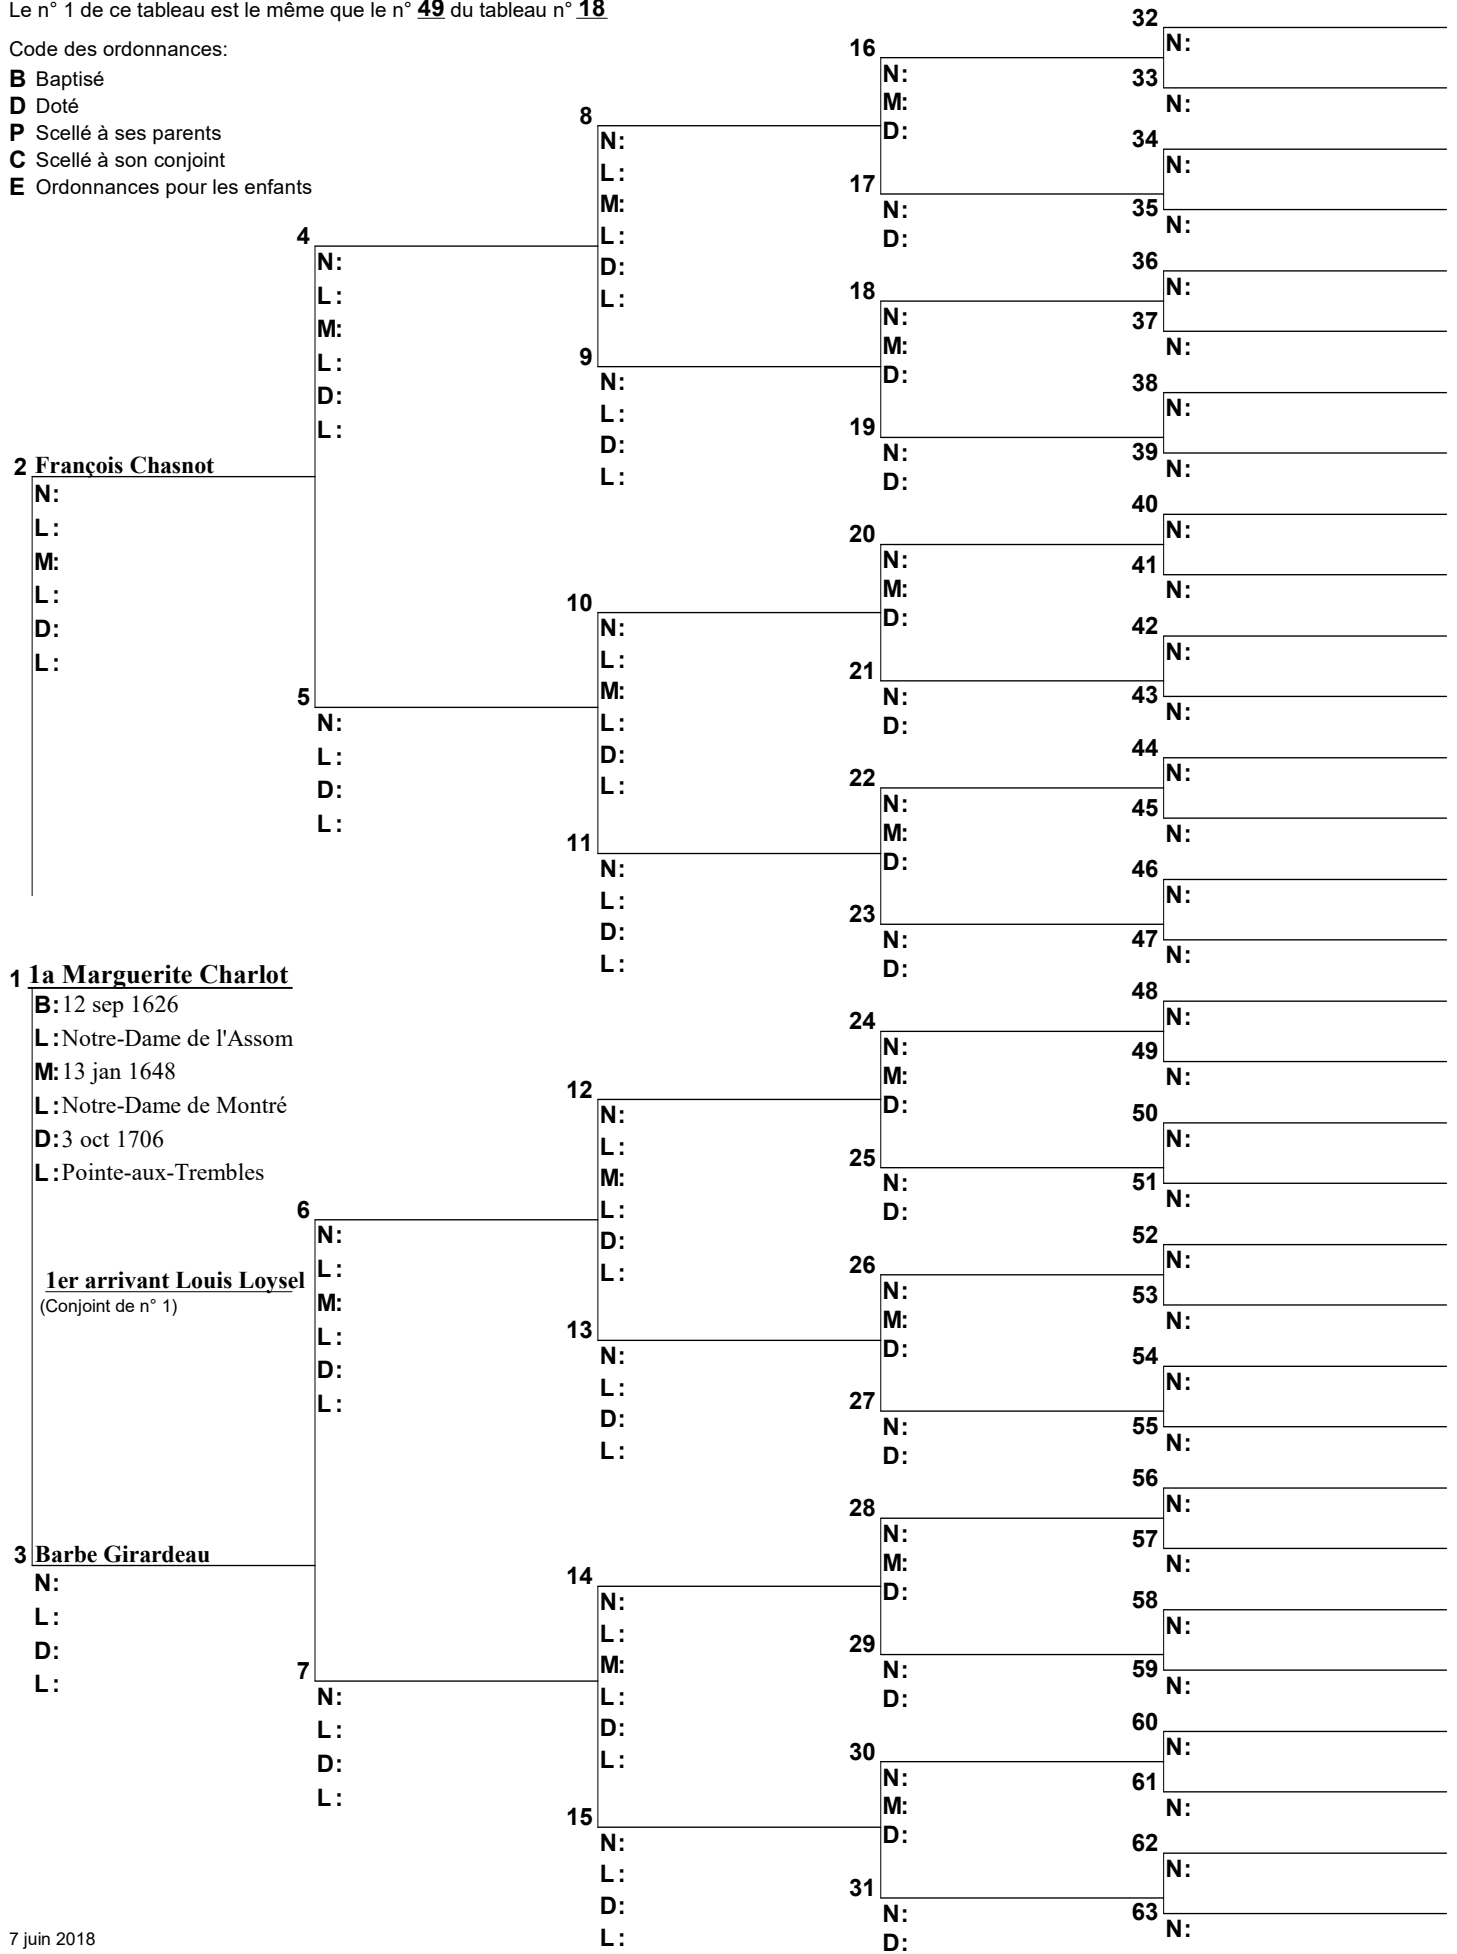

Arbre d'ascendance

Le n° 1 de ce tableau est le même que le n° 49 du tableau n° 18

Code des ordonnances:

- **B** Baptisé
- **D** Doté
- **P** Scellé à ses parents
- **C** Scellé à son conjoint
- **E** Ordonnances pour les enfants