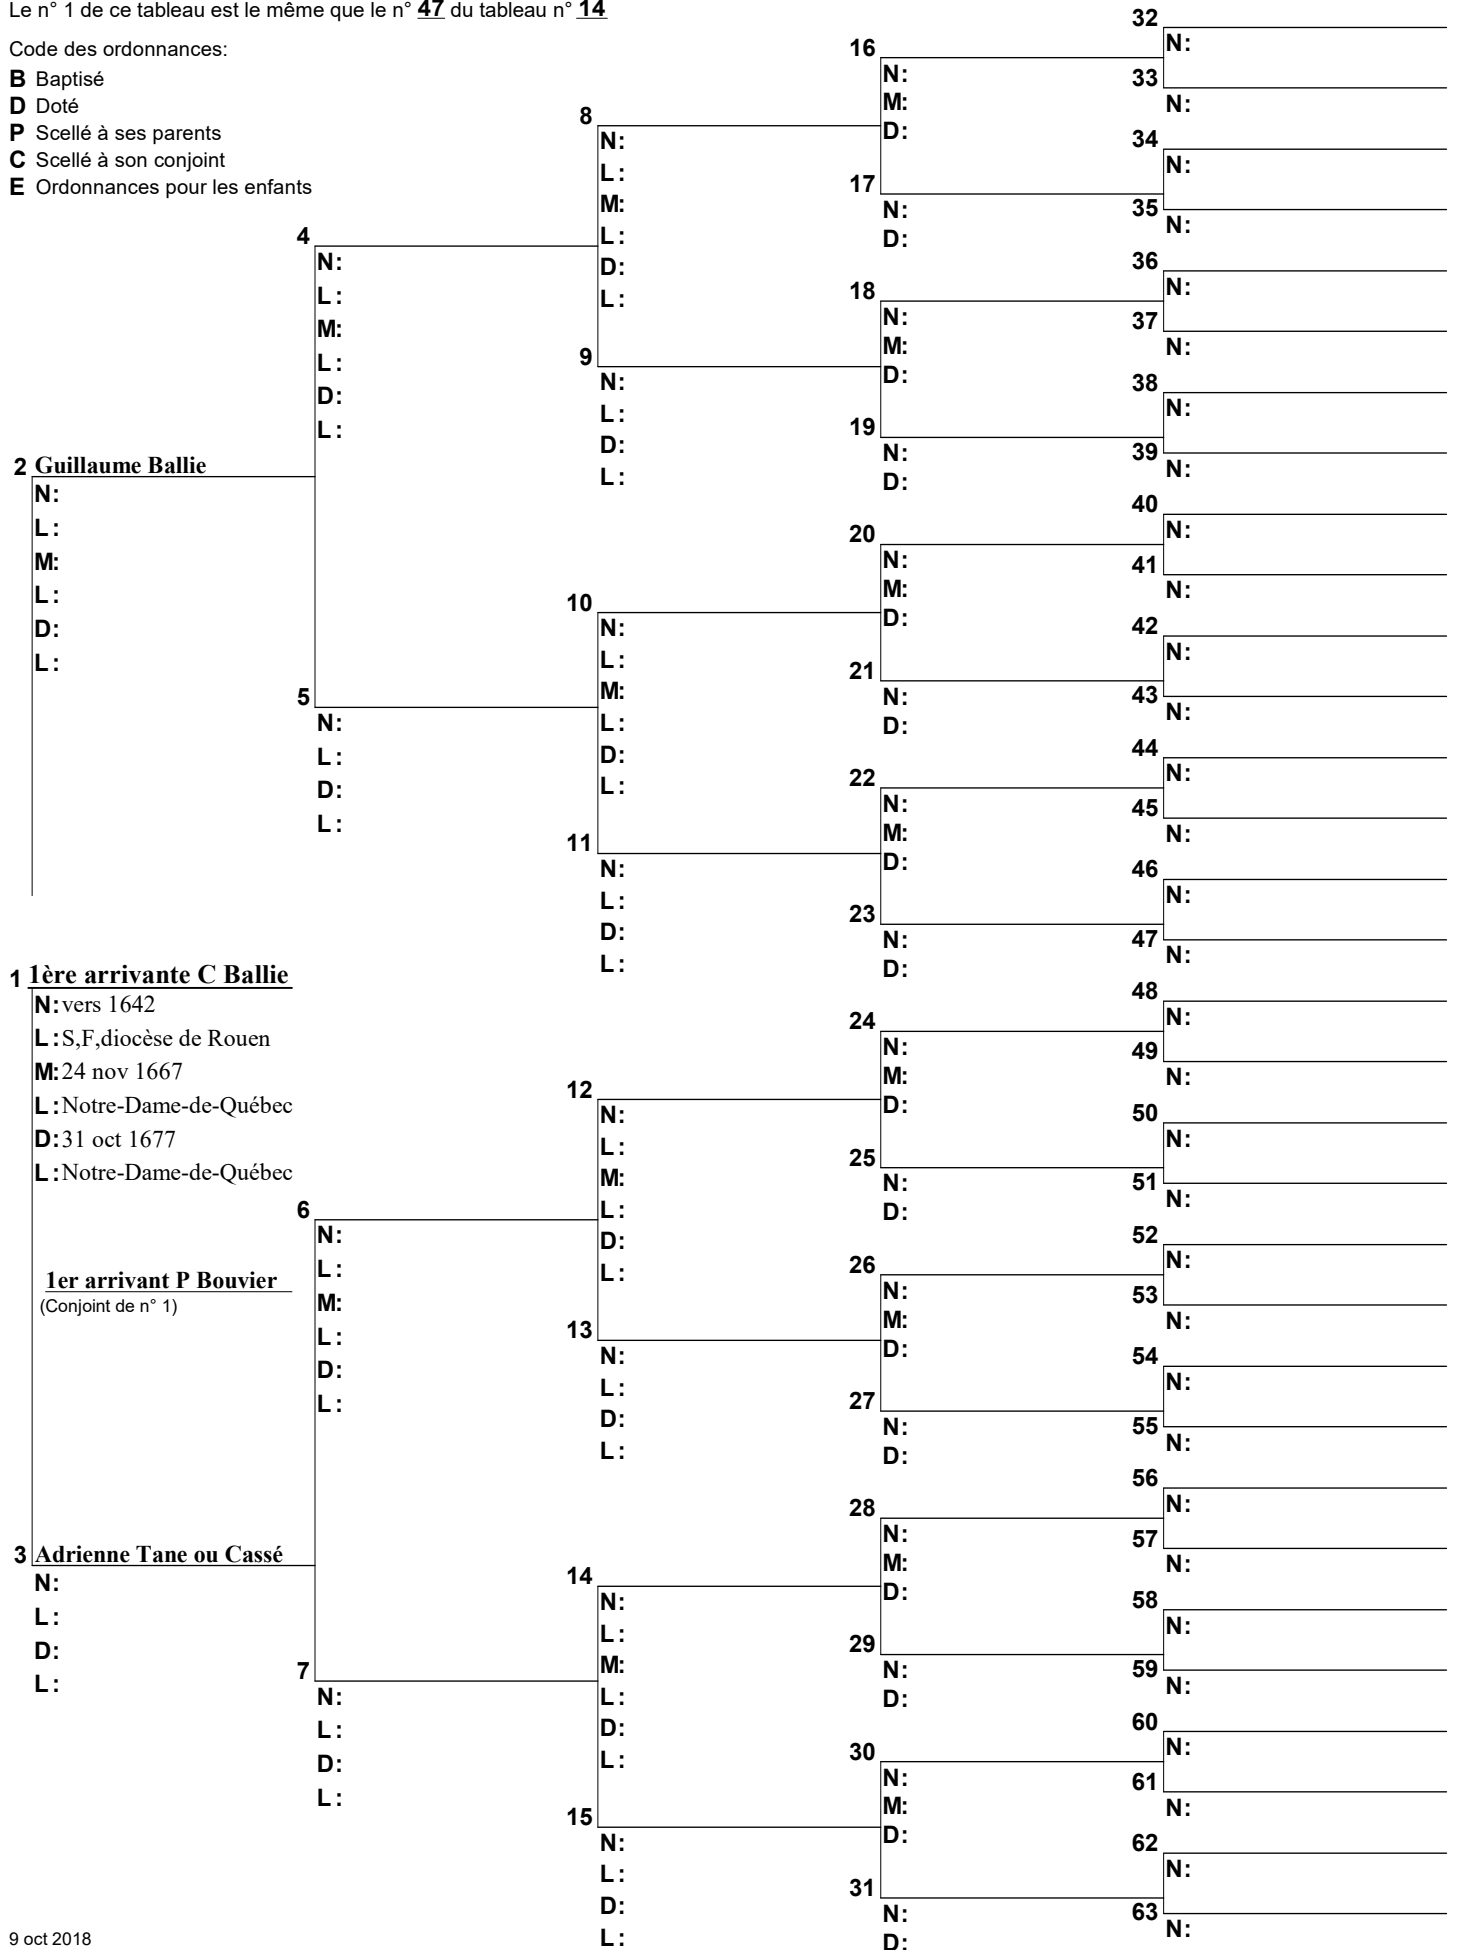

Arbre d'ascendance

Le n° 1 de ce tableau est le même que le n° 47 du tableau n° 14

Code des ordonnances:

- **B** Baptisé
- **D** Doté
- **P** Scellé à ses parents
- **C** Scellé à son conjoint
- **E** Ordonnances pour les enfants