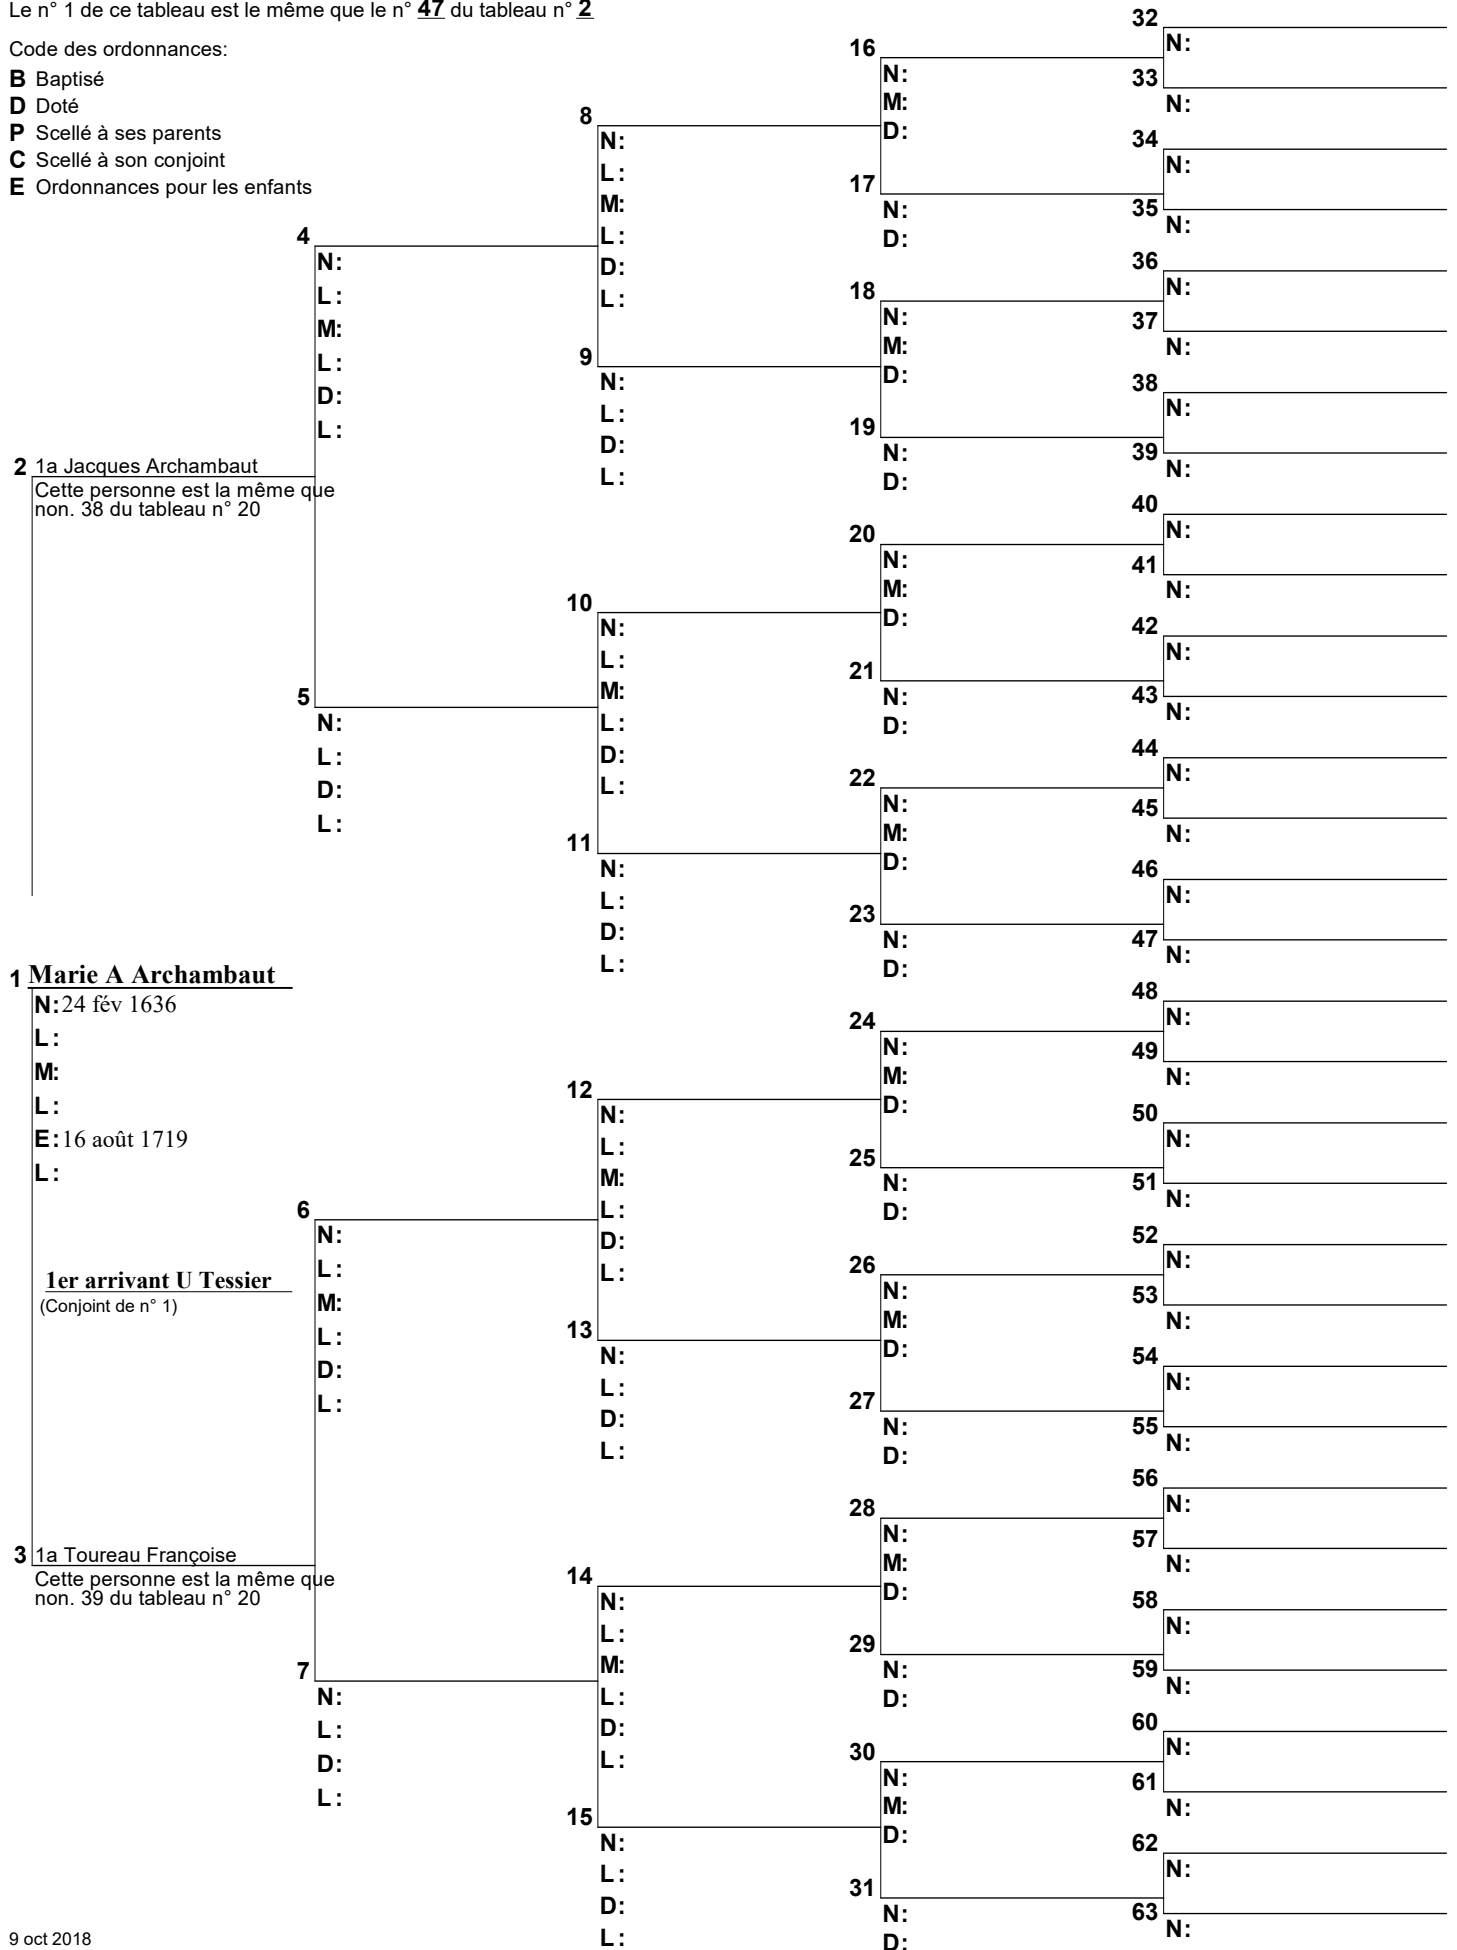

Arbre d'ascendance

Le n° 1 de ce tableau est le même que le n° 47 du tableau n° 2

Code des ordonnances:

- **B** Baptisé
- **D** Doté
- **P** Scellé à ses parents
- **C** Scellé à son conjoint
- **E** Ordonnances pour les enfants