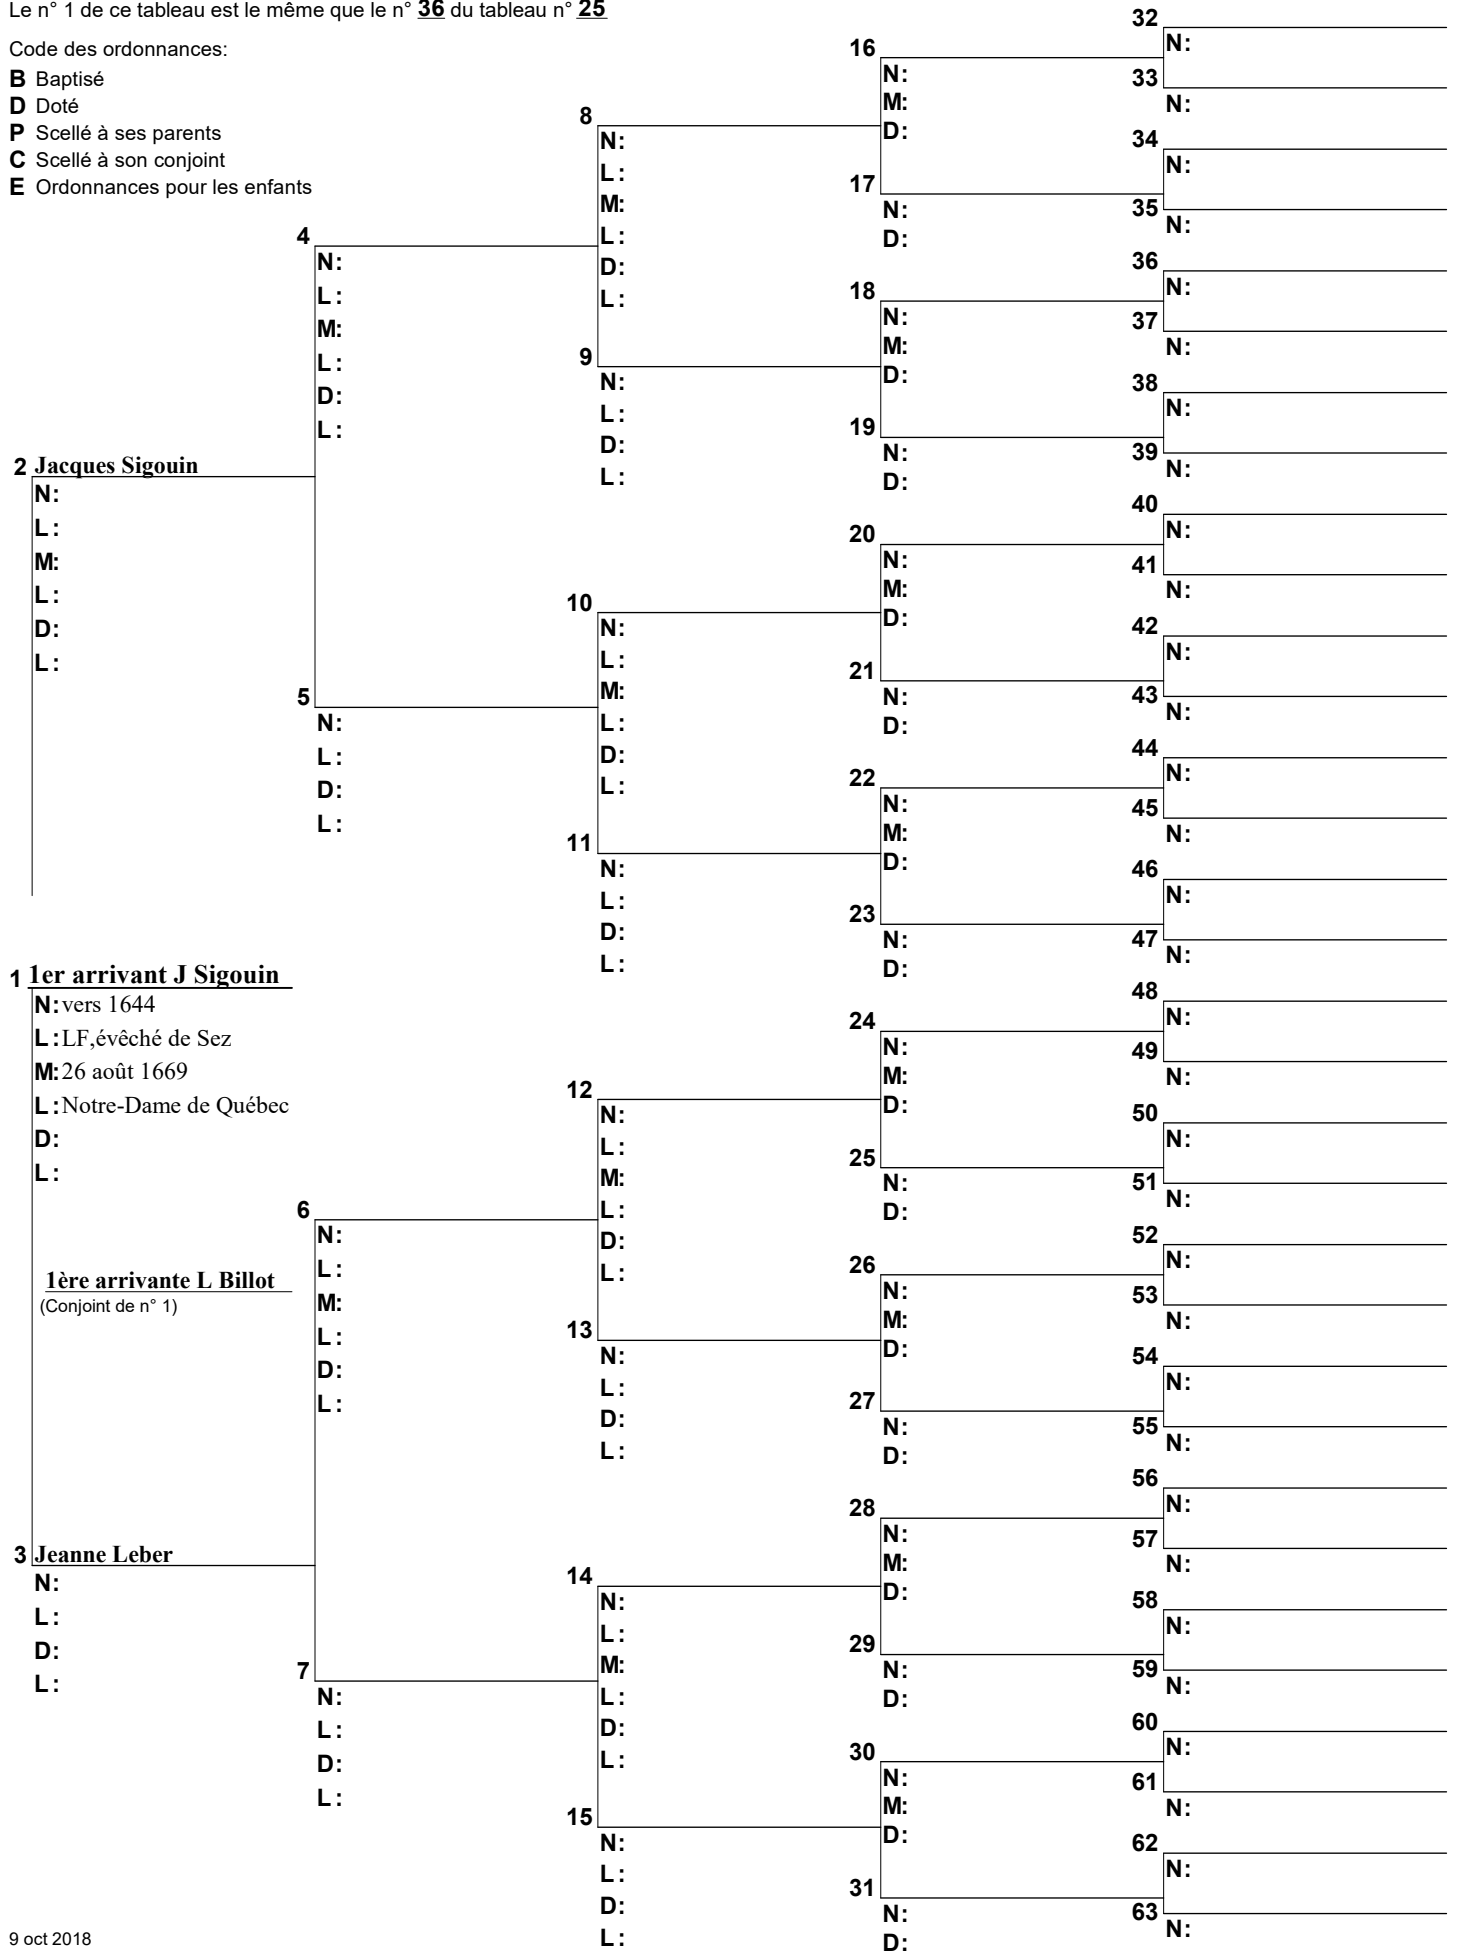

Arbre d'ascendance

Le n° 1 de ce tableau est le même que le n° 36 du tableau n° 25

Code des ordonnances:

- **B** Baptisé
- **D** Doté
- **P** Scellé à ses parents
- **C** Scellé à son conjoint
- **E** Ordonnances pour les enfants