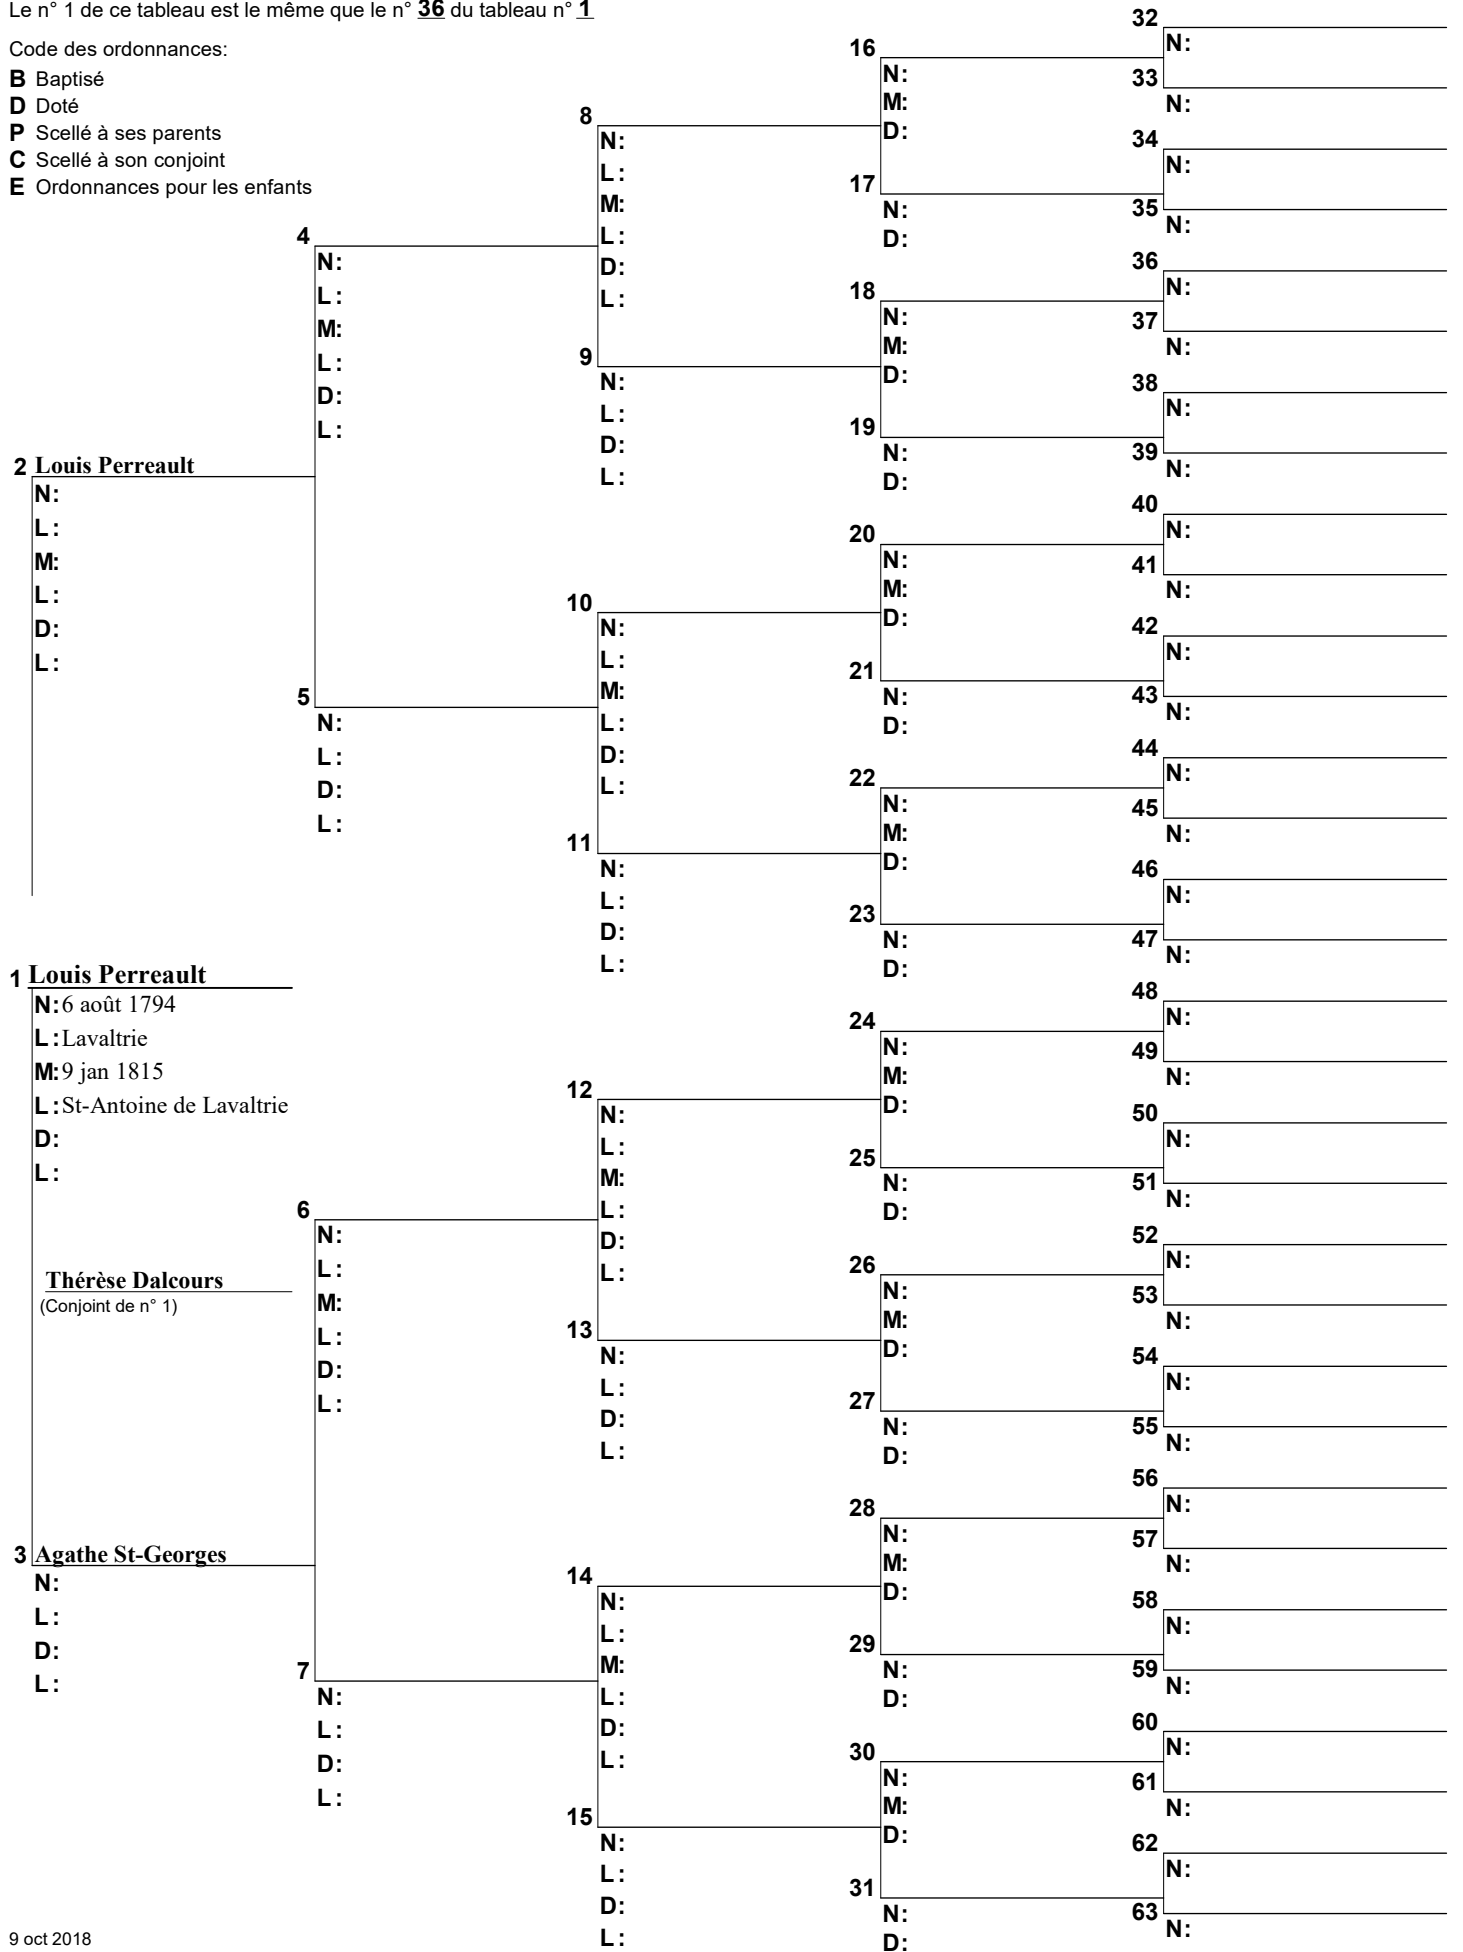

Code des ordonnances:

- B** Baptisé
- D** Doté
- P** Scellé à ses parents
- C** Scellé à son conjoint
- E** Ordonnances pour les enfants

Arbre d'ascendance

Le n° 1 de ce tableau est le même que le n° 36 du tableau n° 1

Code des ordonnances:

- B** Baptisé
- D** Doté
- P** Scellé à ses parents
- C** Scellé à son conjoint
- E** Ordonnances pour les enfants

Arbre d'ascendance

Le n° 1 de ce tableau est le même que le n° 37 du tableau n° 1