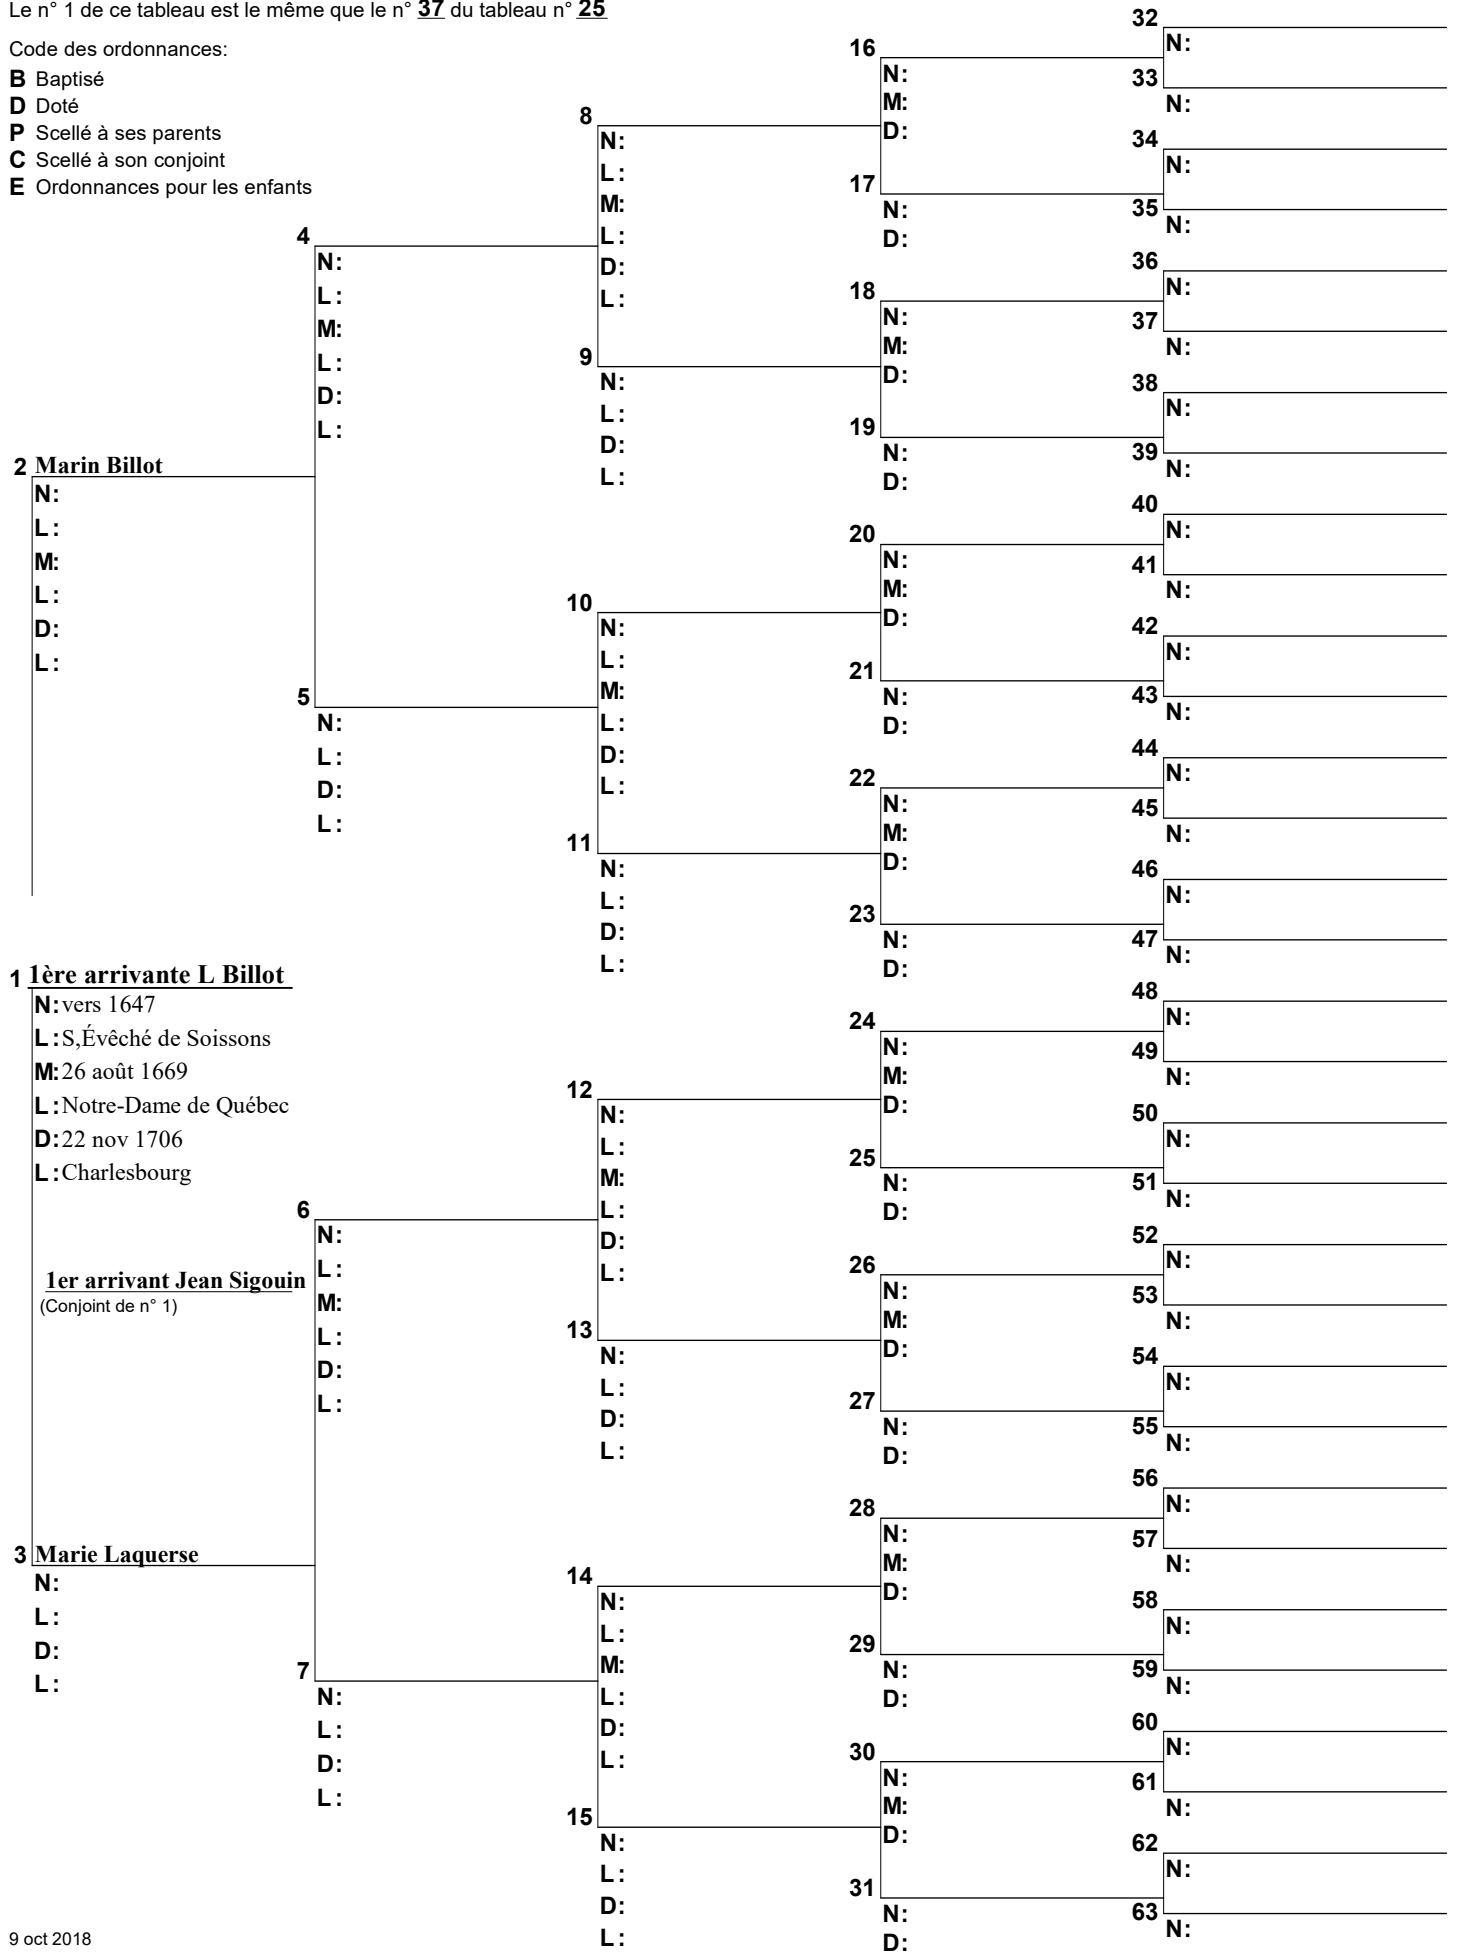

Arbre d'ascendance

Le n° 1 de ce tableau est le même que le n° 37 du tableau n° 25

Code des ordonnances:

- **B** Baptisé
- **D** Doté
- **P** Scellé à ses parents
- **C** Scellé à son conjoint
- **E** Ordonnances pour les enfants