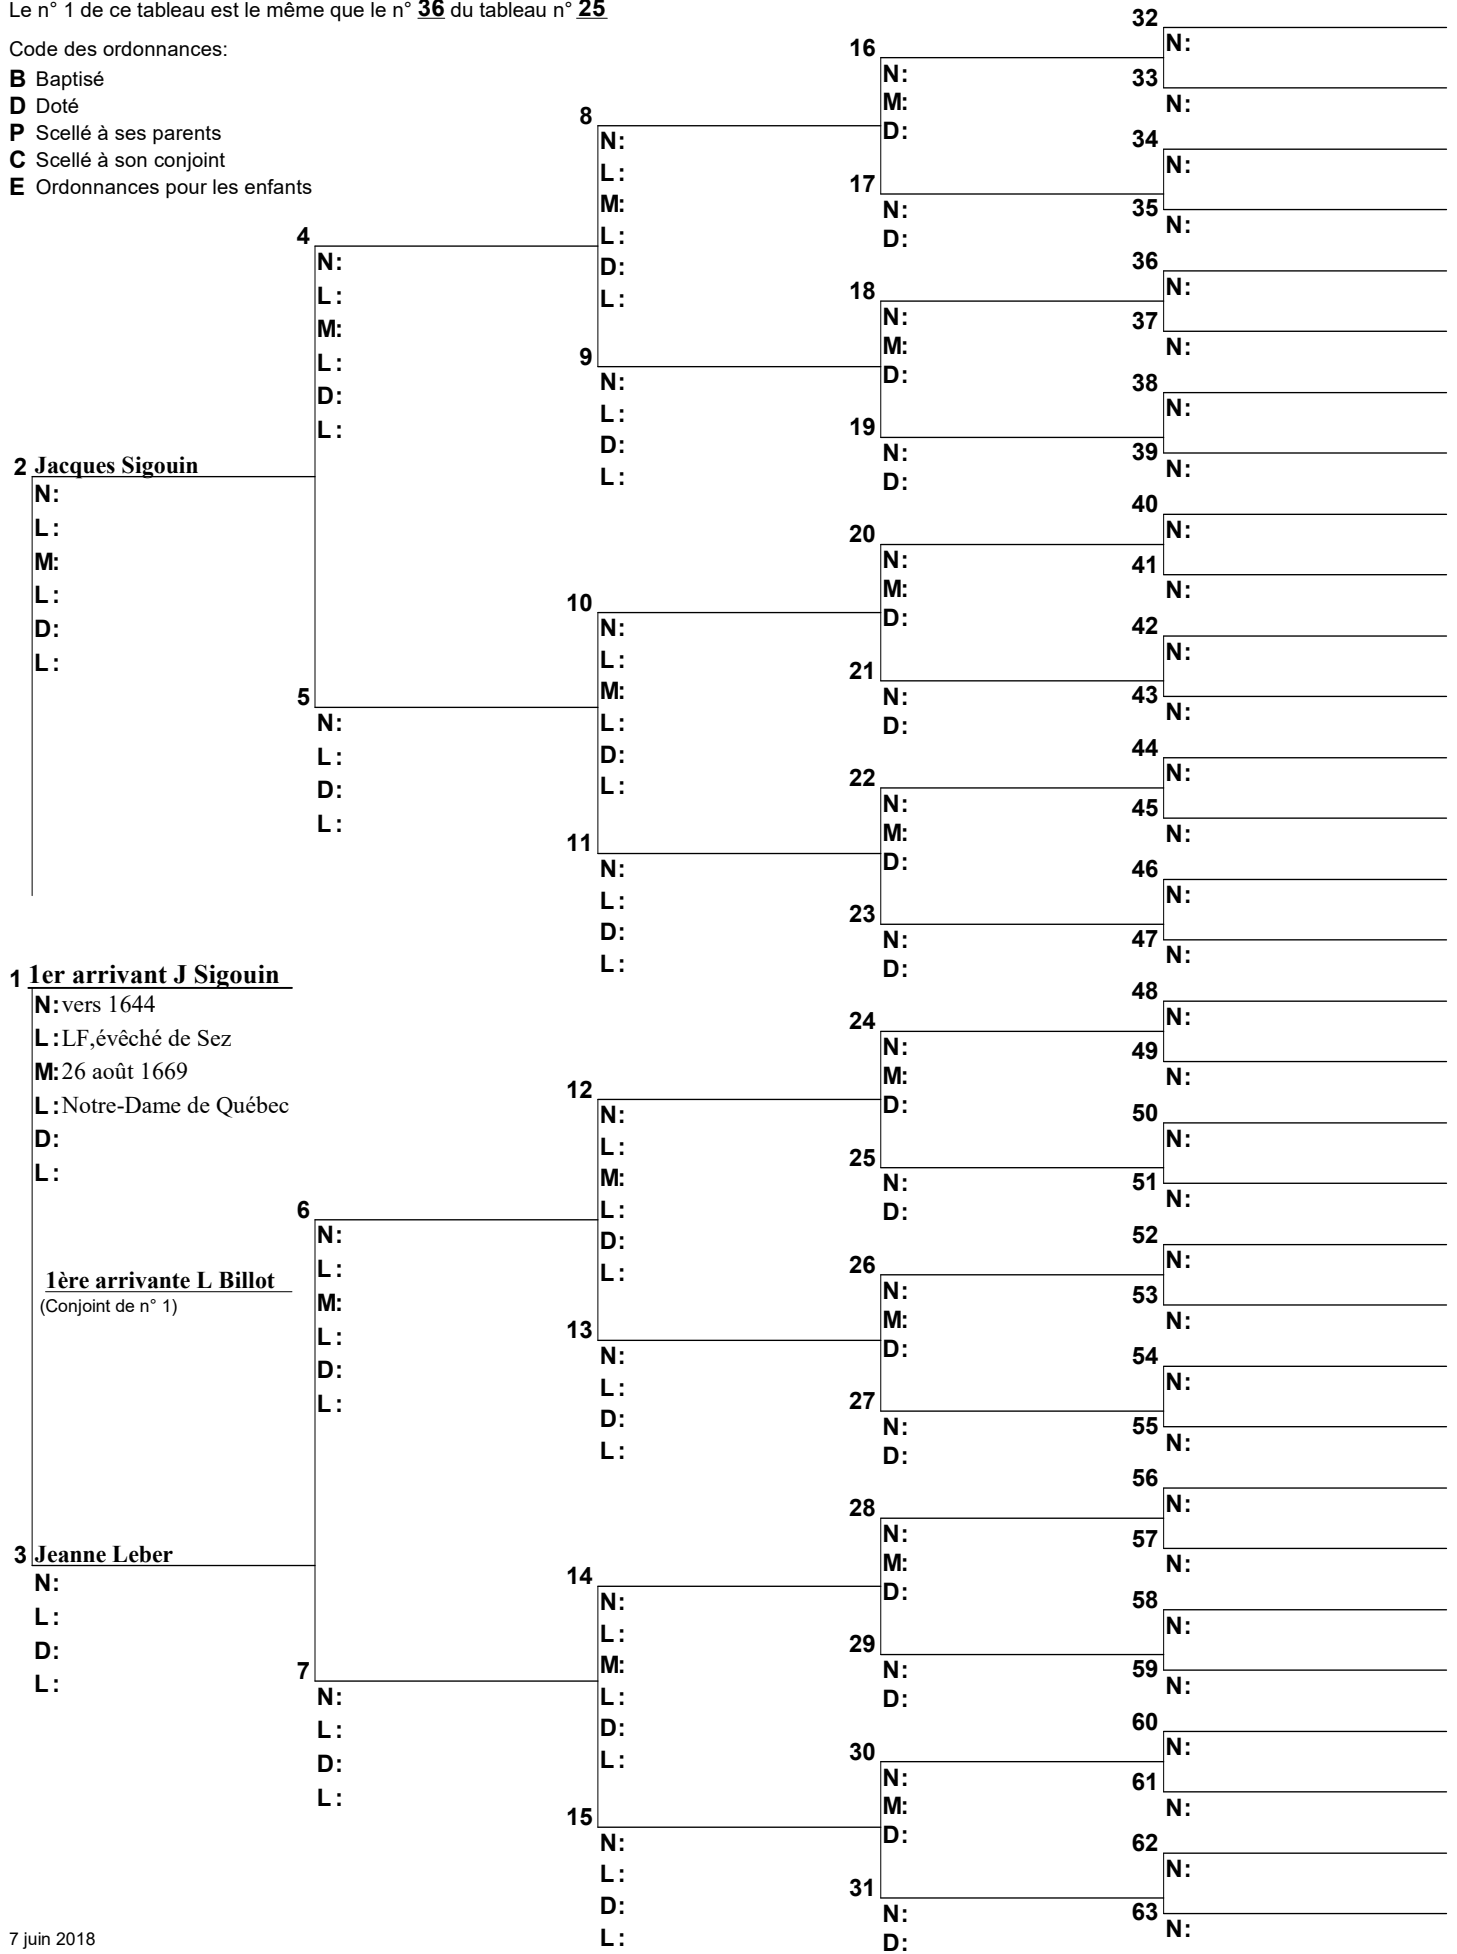

Arbre d'ascendance

Le n° 1 de ce tableau est le même que le n° 36 du tableau n° 25

Code des ordonnances:

- **B** Baptisé
- **D** Doté
- **P** Scellé à ses parents
- **C** Scellé à son conjoint
- **E** Ordonnances pour les enfants