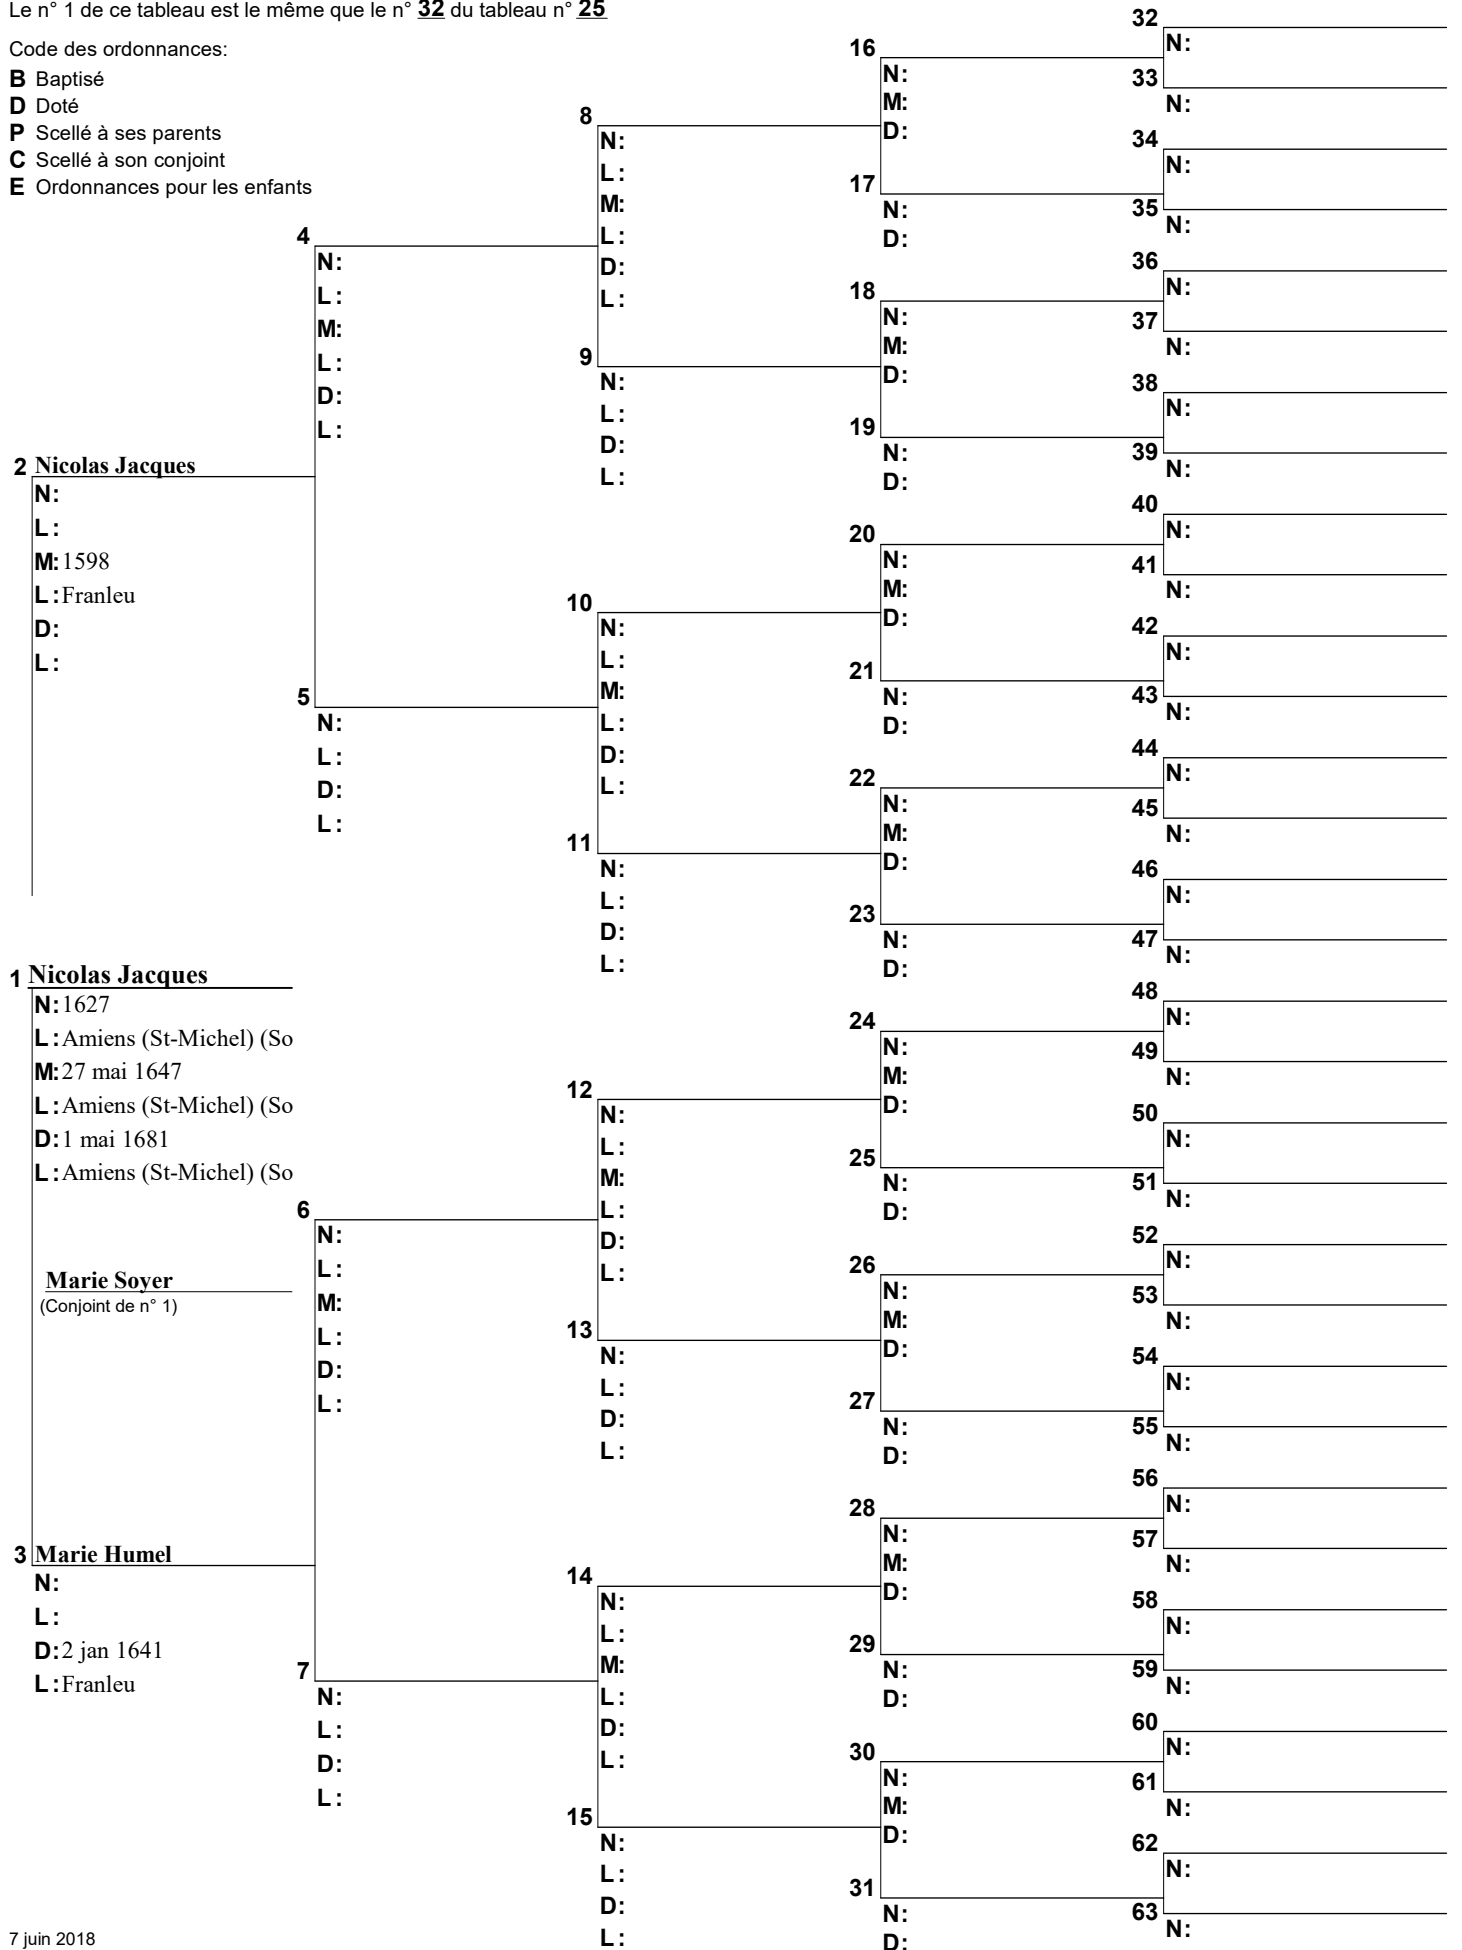

Arbre d'ascendance

Le n° 1 de ce tableau est le même que le n° 32 du tableau n° 25

Code des ordonnances:

- **B** Baptisé
- **D** Doté
- **P** Scellé à ses parents
- **C** Scellé à son conjoint
- **E** Ordonnances pour les enfants