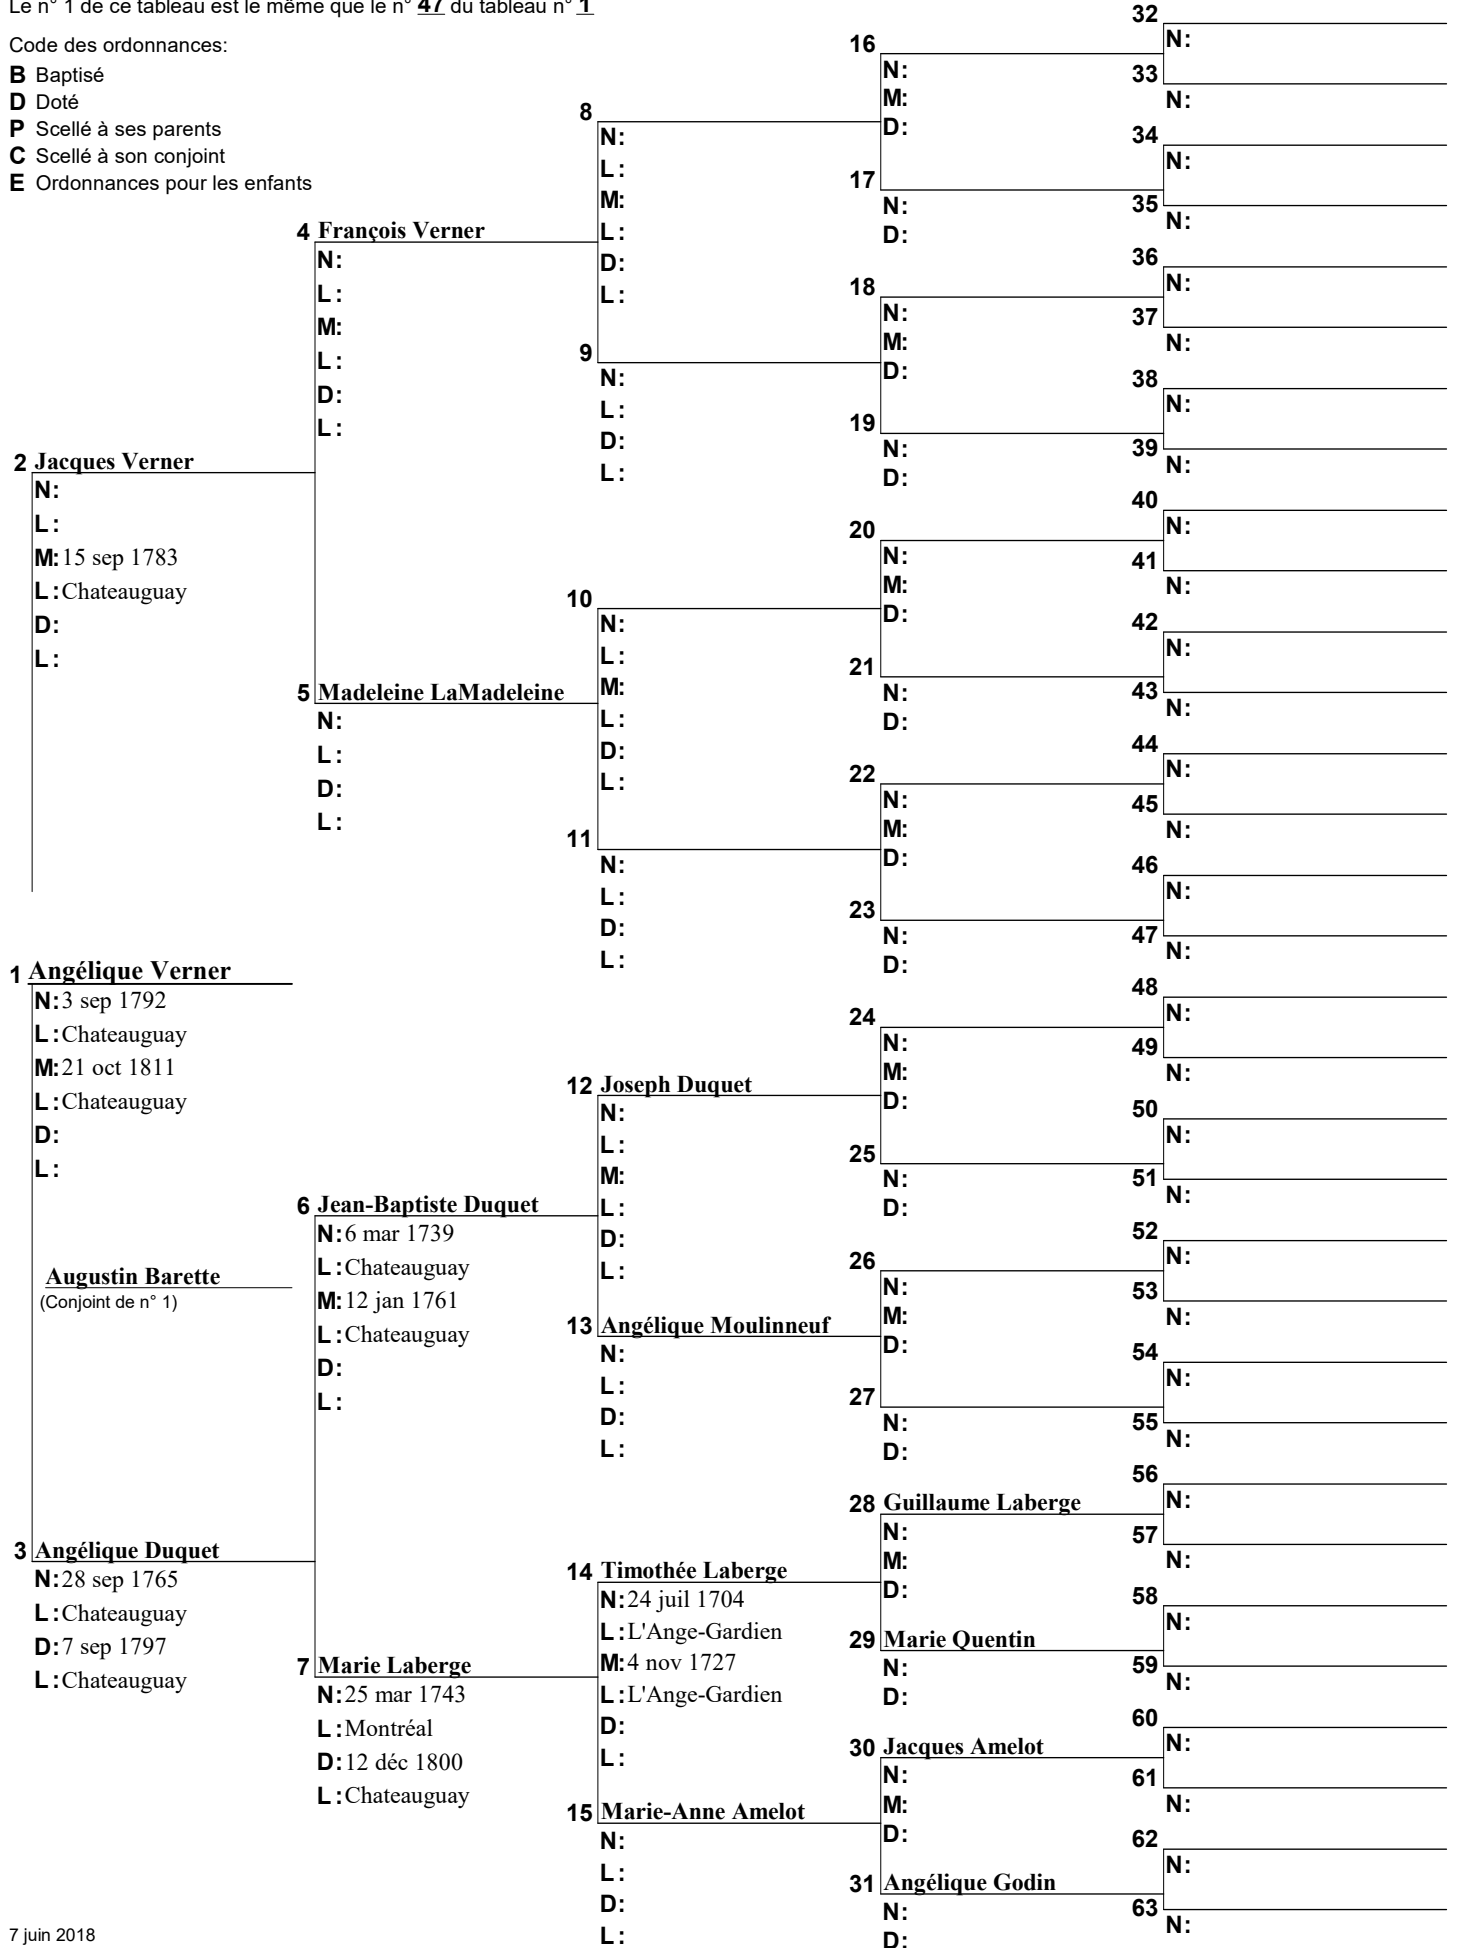

Arbre d'ascendance

Le n° 1 de ce tableau est le même que le n° 47 du tableau n° 1

Code des ordonnances:

- **B** Baptisé
- **D** Doté
- **P** Scellé à ses parents
- **C** Scellé à son conjoint
- **E** Ordonnances pour les enfants