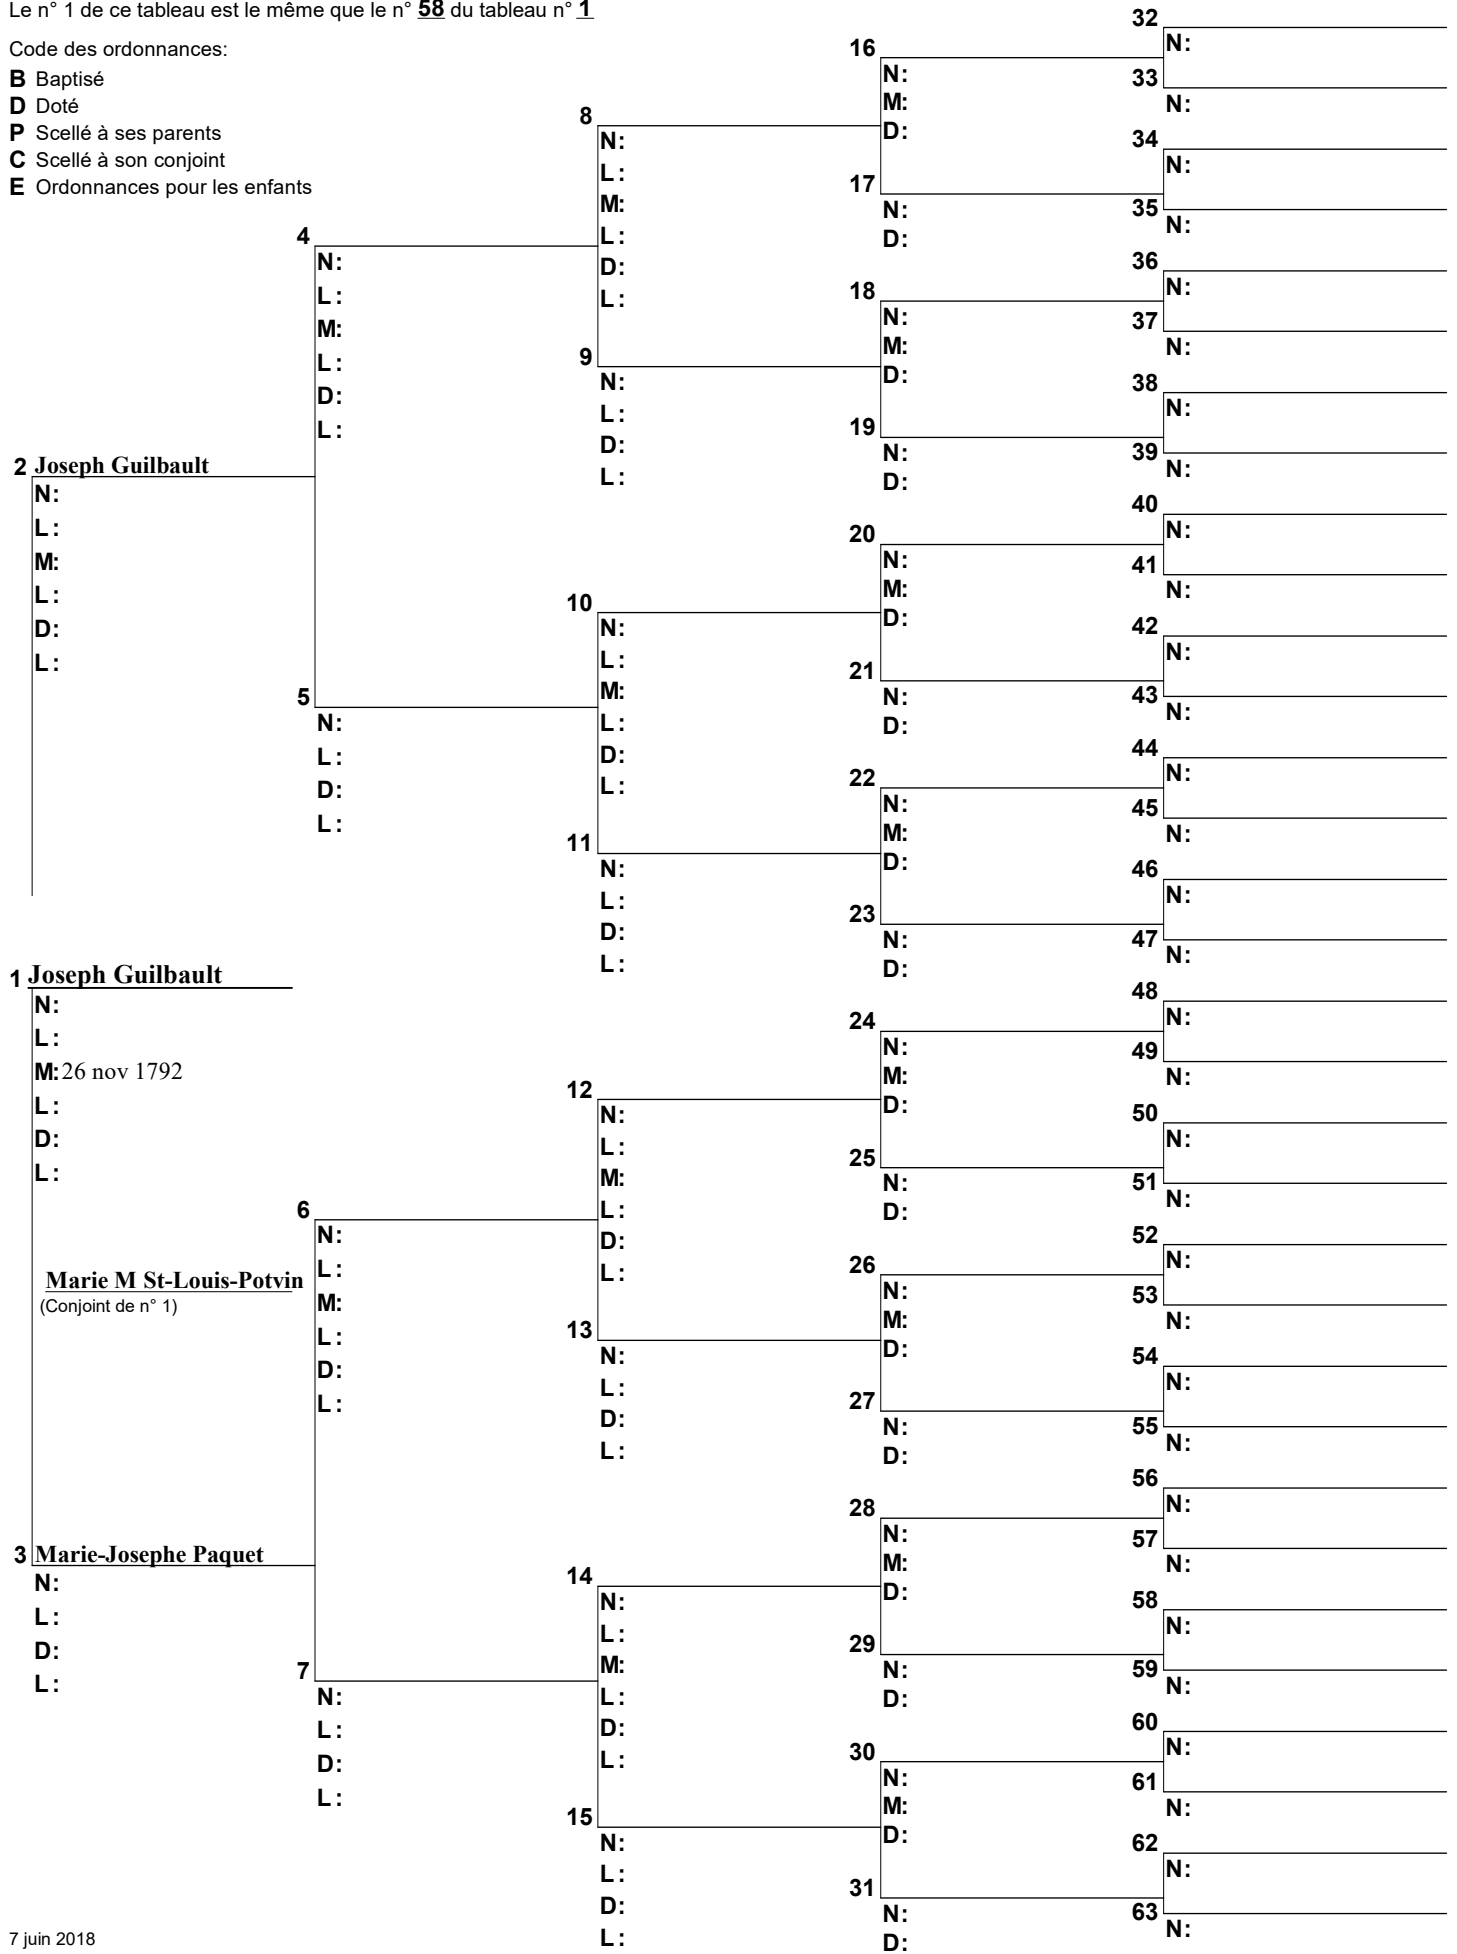

Code des ordonnances:

- B** Baptisé
- D** Doté
- P** Scellé à ses parents
- C** Scellé à son conjoint
- E** Ordonnances pour les enfants

Arbre d'ascendance

Le n° 1 de ce tableau est le même que le n° 57 du tableau n° 1

Code des ordonnances:

- B** Baptisé
- D** Doté
- P** Scellé à ses parents
- C** Scellé à son conjoint
- E** Ordonnances pour les enfants

Arbre d'ascendance

Le n° 1 de ce tableau est le même que le n° 58 du tableau n° 1

Code des ordonnances:

- B** Baptisé
- D** Doté
- P** Scellé à ses parents
- C** Scellé à son conjoint
- E** Ordonnances pour les enfants

Arbre d'ascendance

Le n° 1 de ce tableau est le même que le n° 59 du tableau n° 1