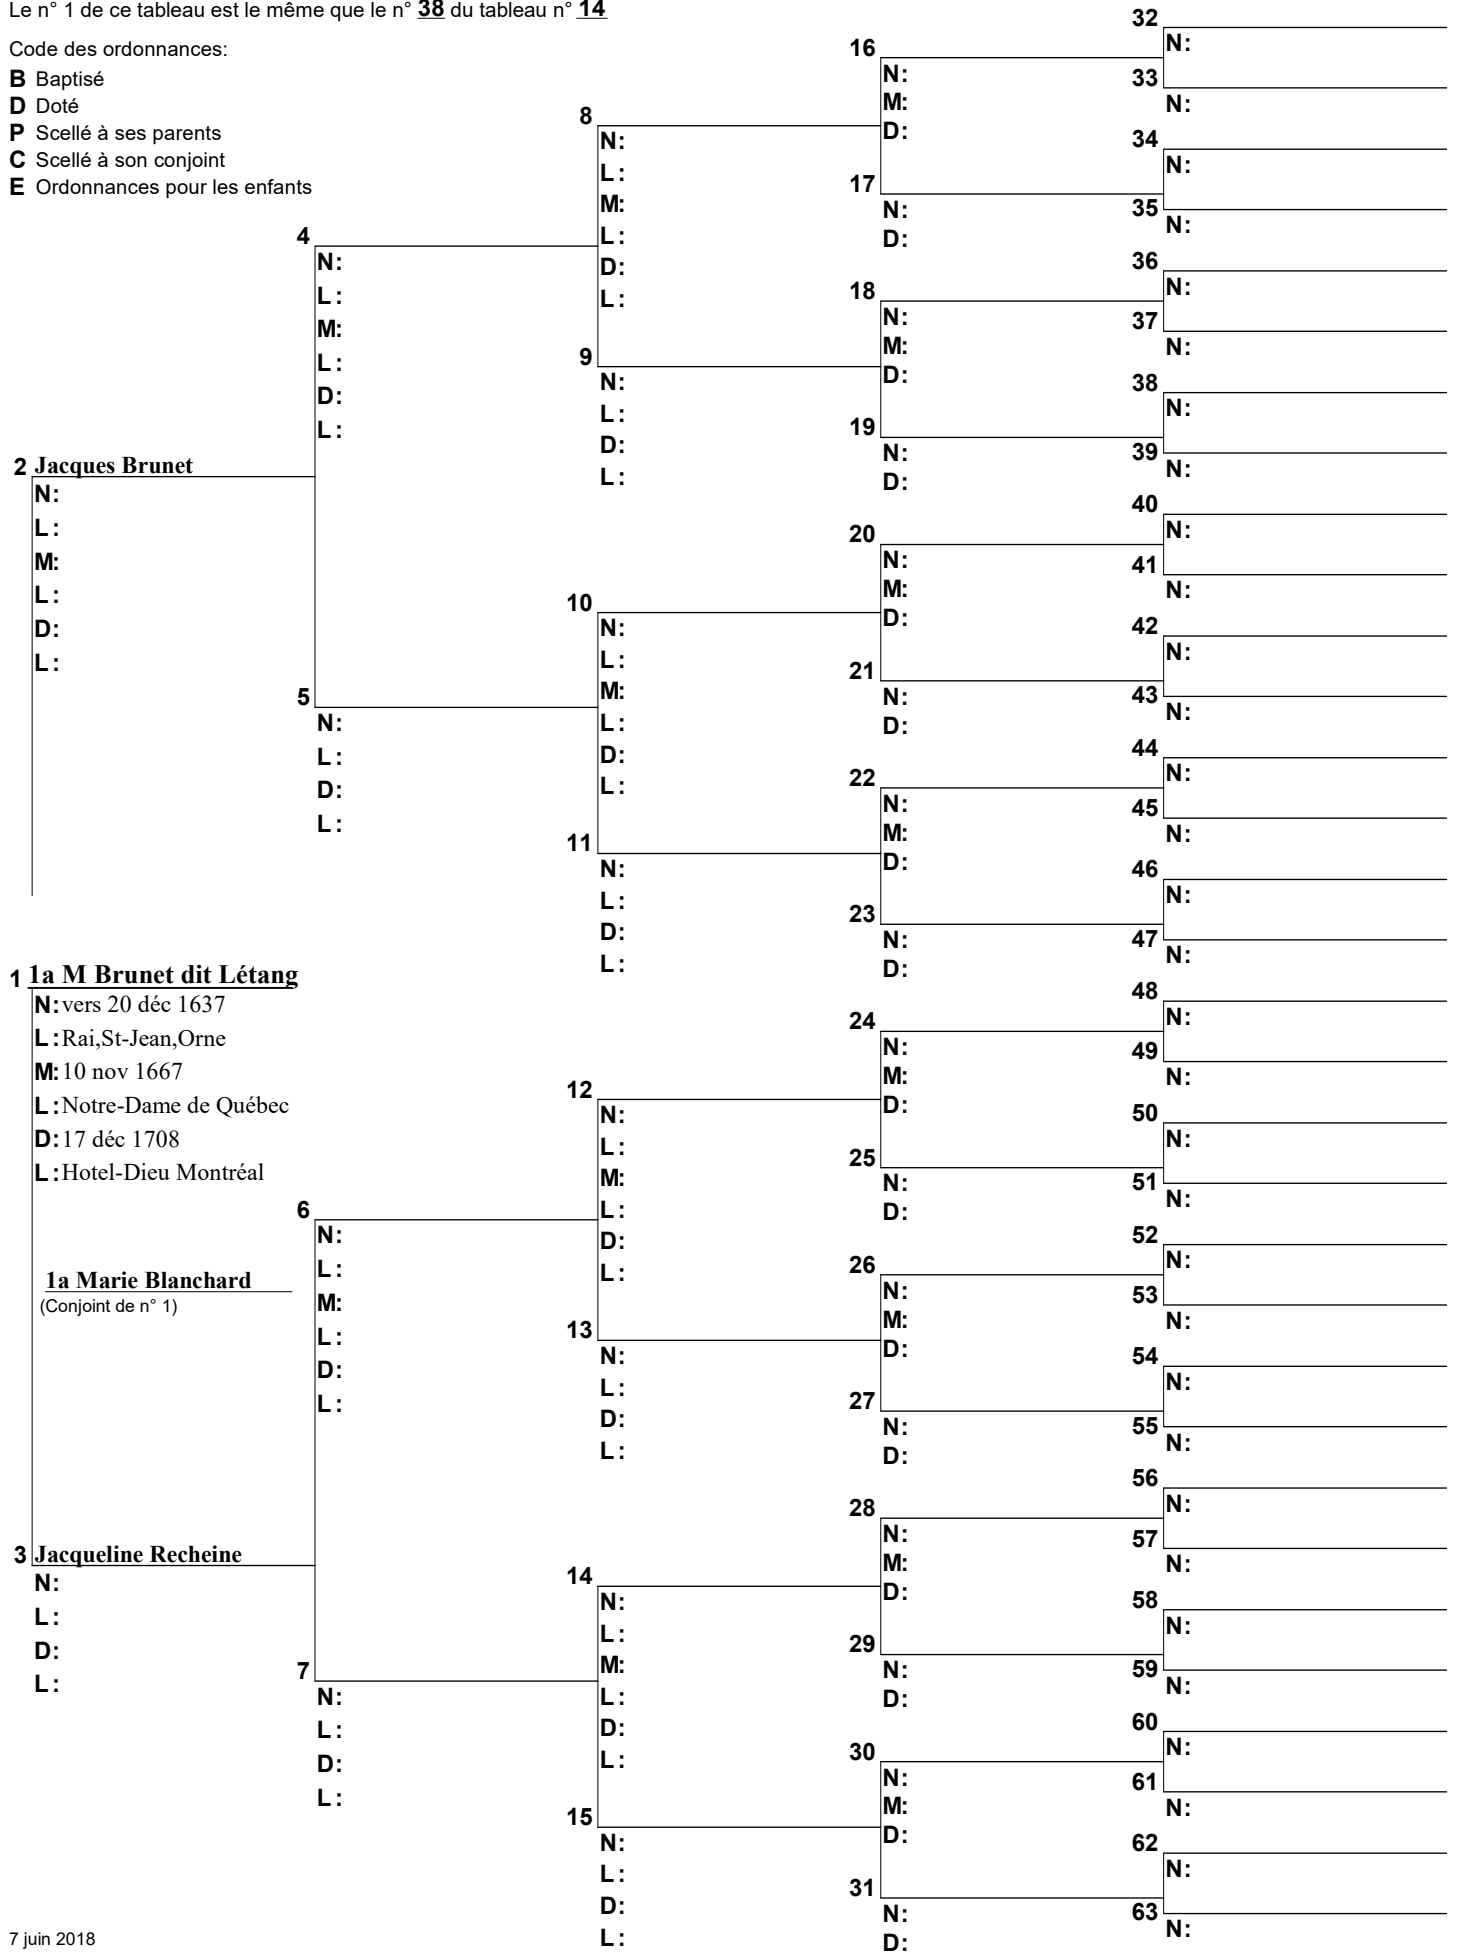

Arbre d'ascendance

Le n° 1 de ce tableau est le même que le n° 38 du tableau n° 14

Code des ordonnances:

- **B** Baptisé
- **D** Doté
- **P** Scellé à ses parents
- **C** Scellé à son conjoint
- **E** Ordonnances pour les enfants