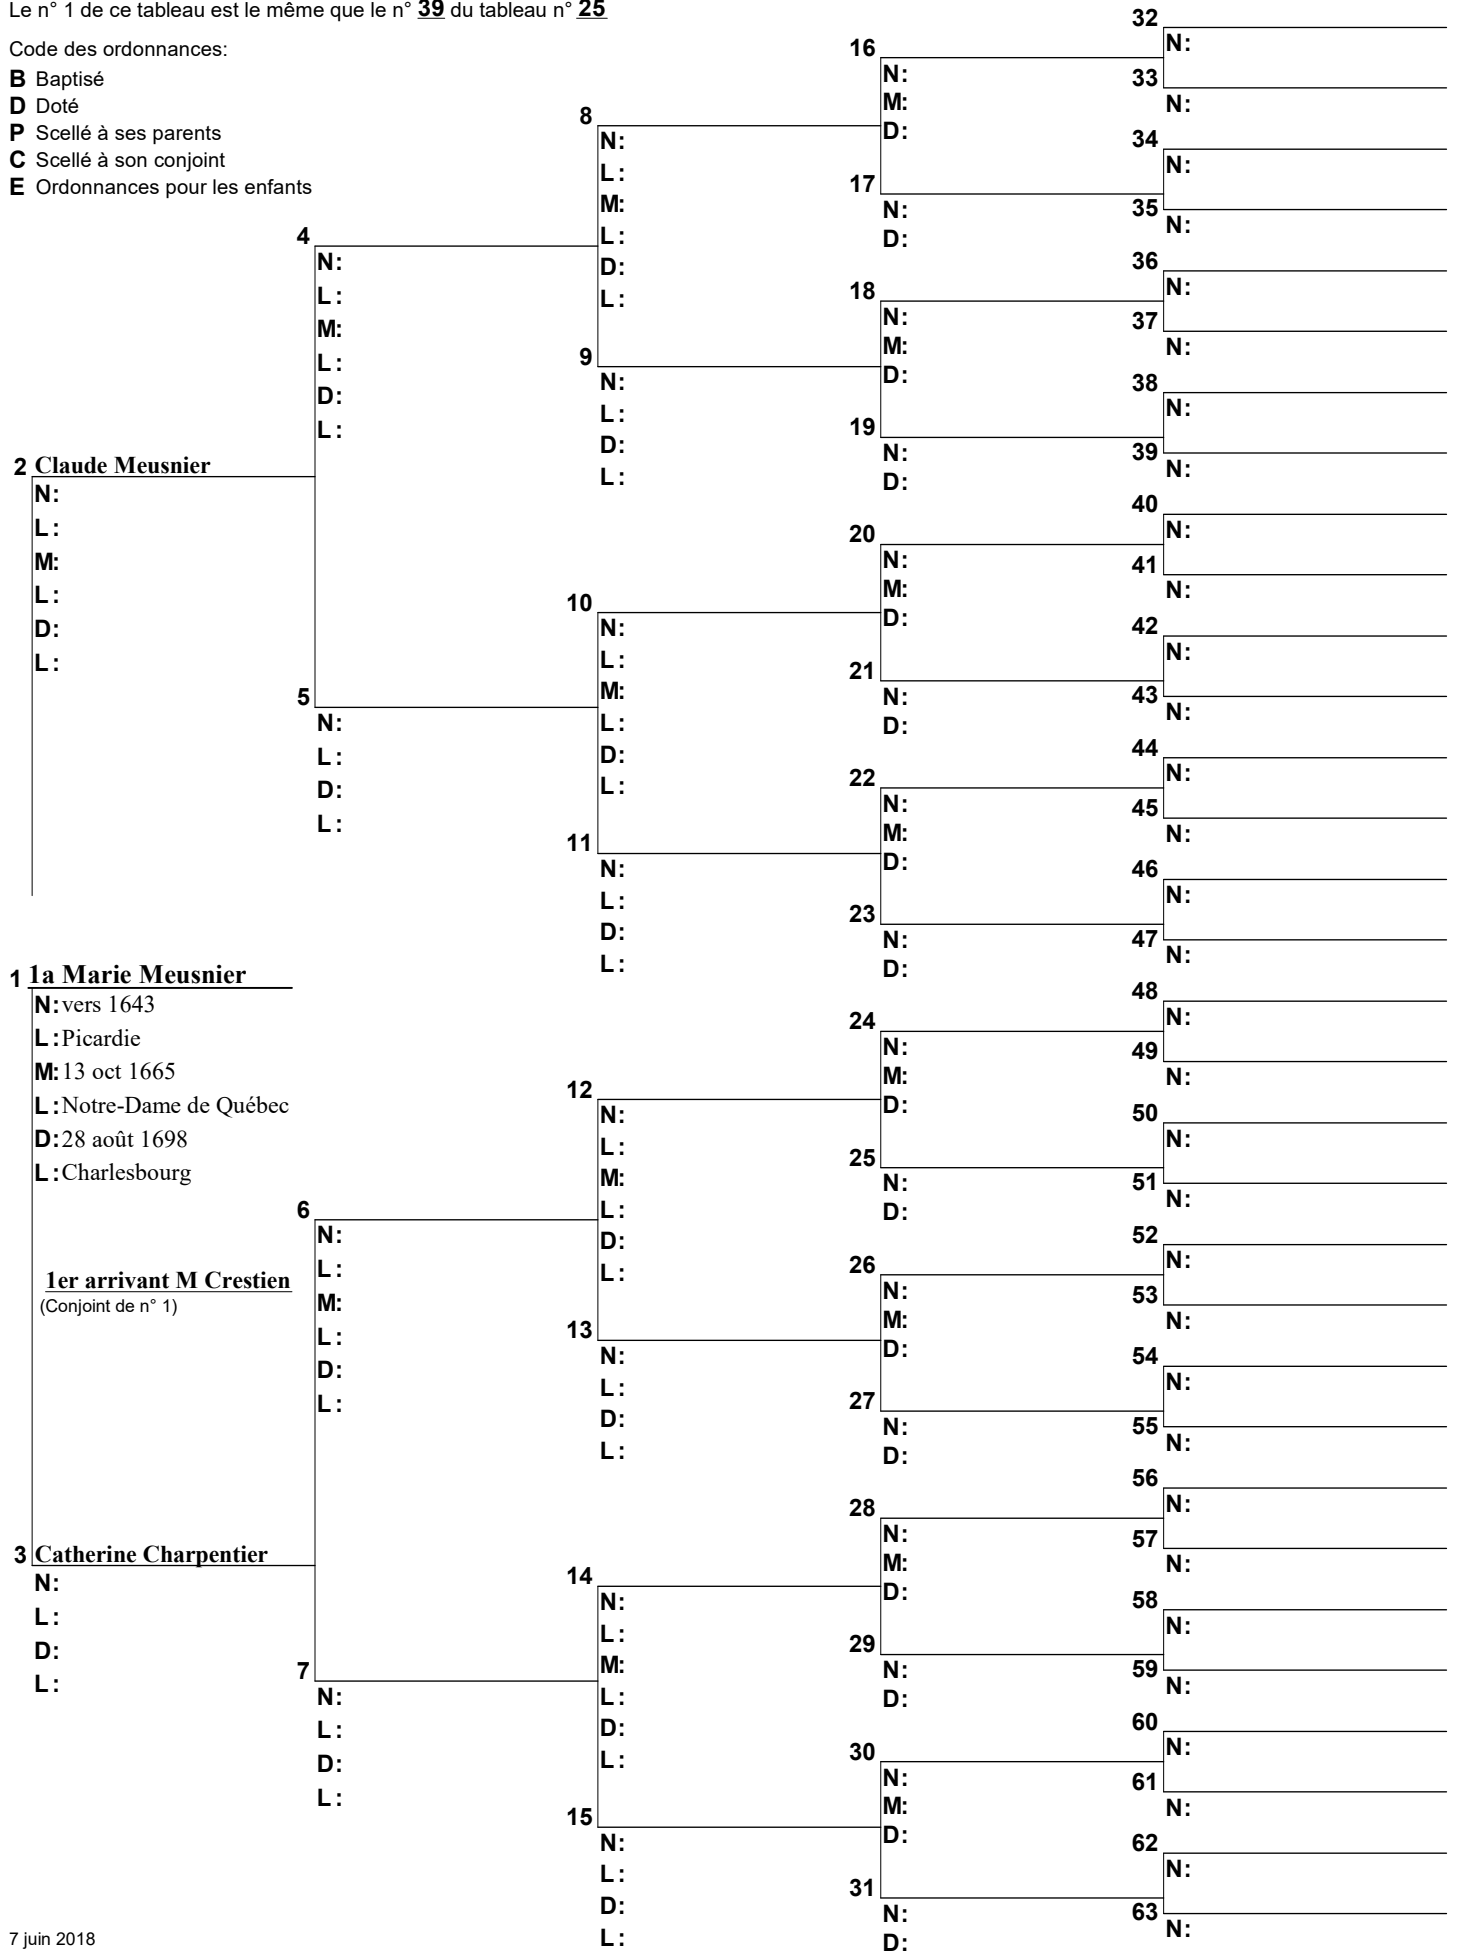

Arbre d'ascendance

Le n° 1 de ce tableau est le même que le n° 39 du tableau n° 25

Code des ordonnances:

- **B** Baptisé
- **D** Doté
- **P** Scellé à ses parents
- **C** Scellé à son conjoint
- **E** Ordonnances pour les enfants