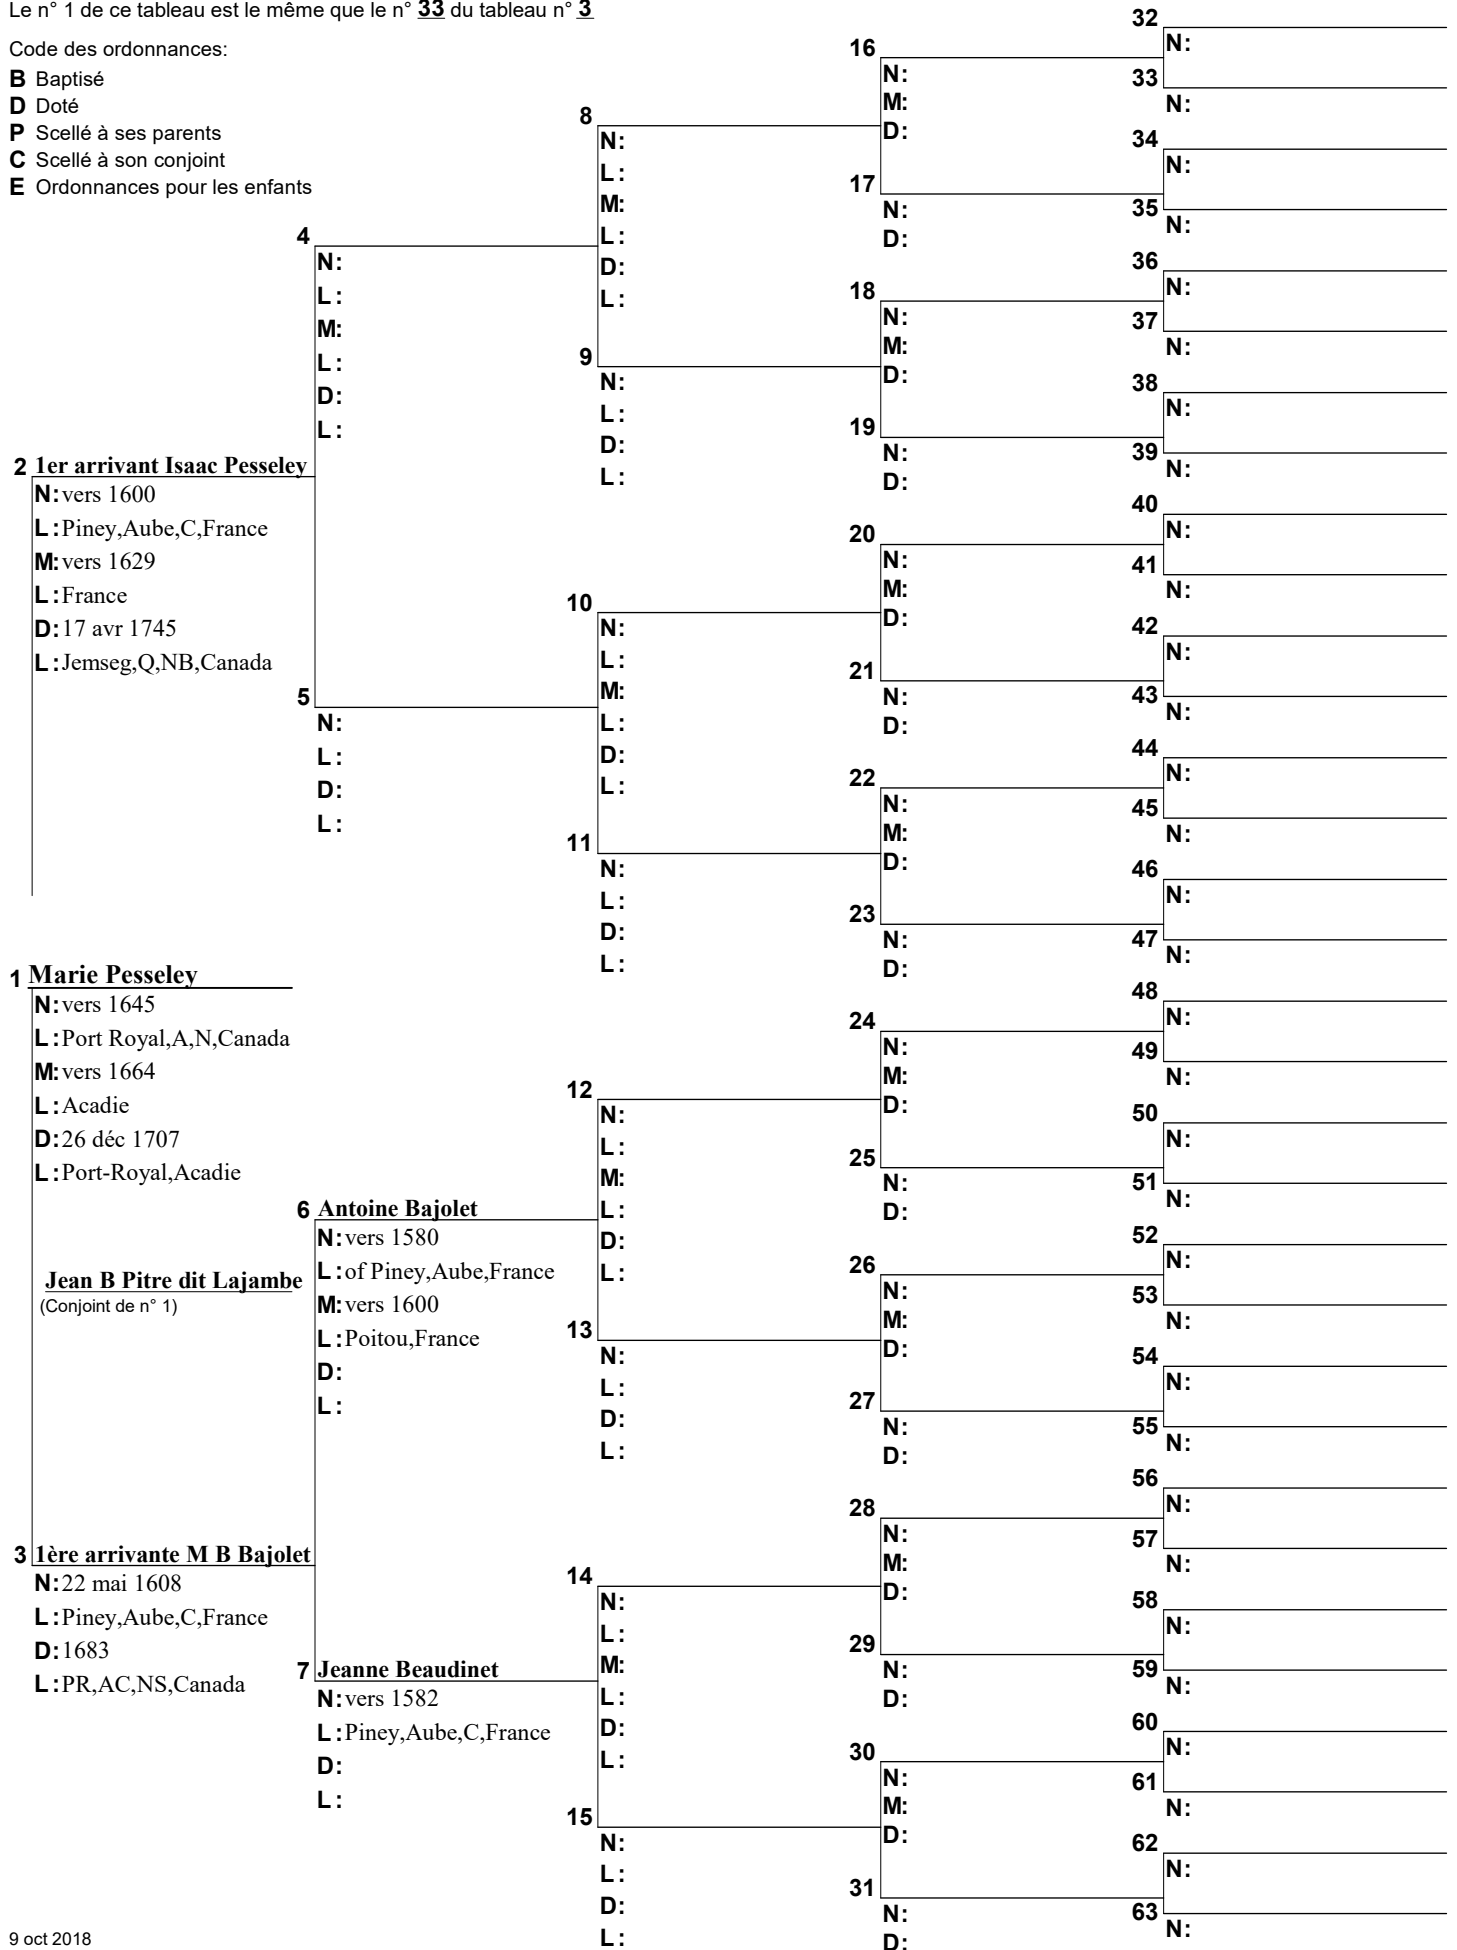

Arbre d'ascendance

Le n° 1 de ce tableau est le même que le n° 33 du tableau n° 3

Code des ordonnances:

- **B** Baptisé
- **D** Doté
- **P** Scellé à ses parents
- **C** Scellé à son conjoint
- **E** Ordonnances pour les enfants