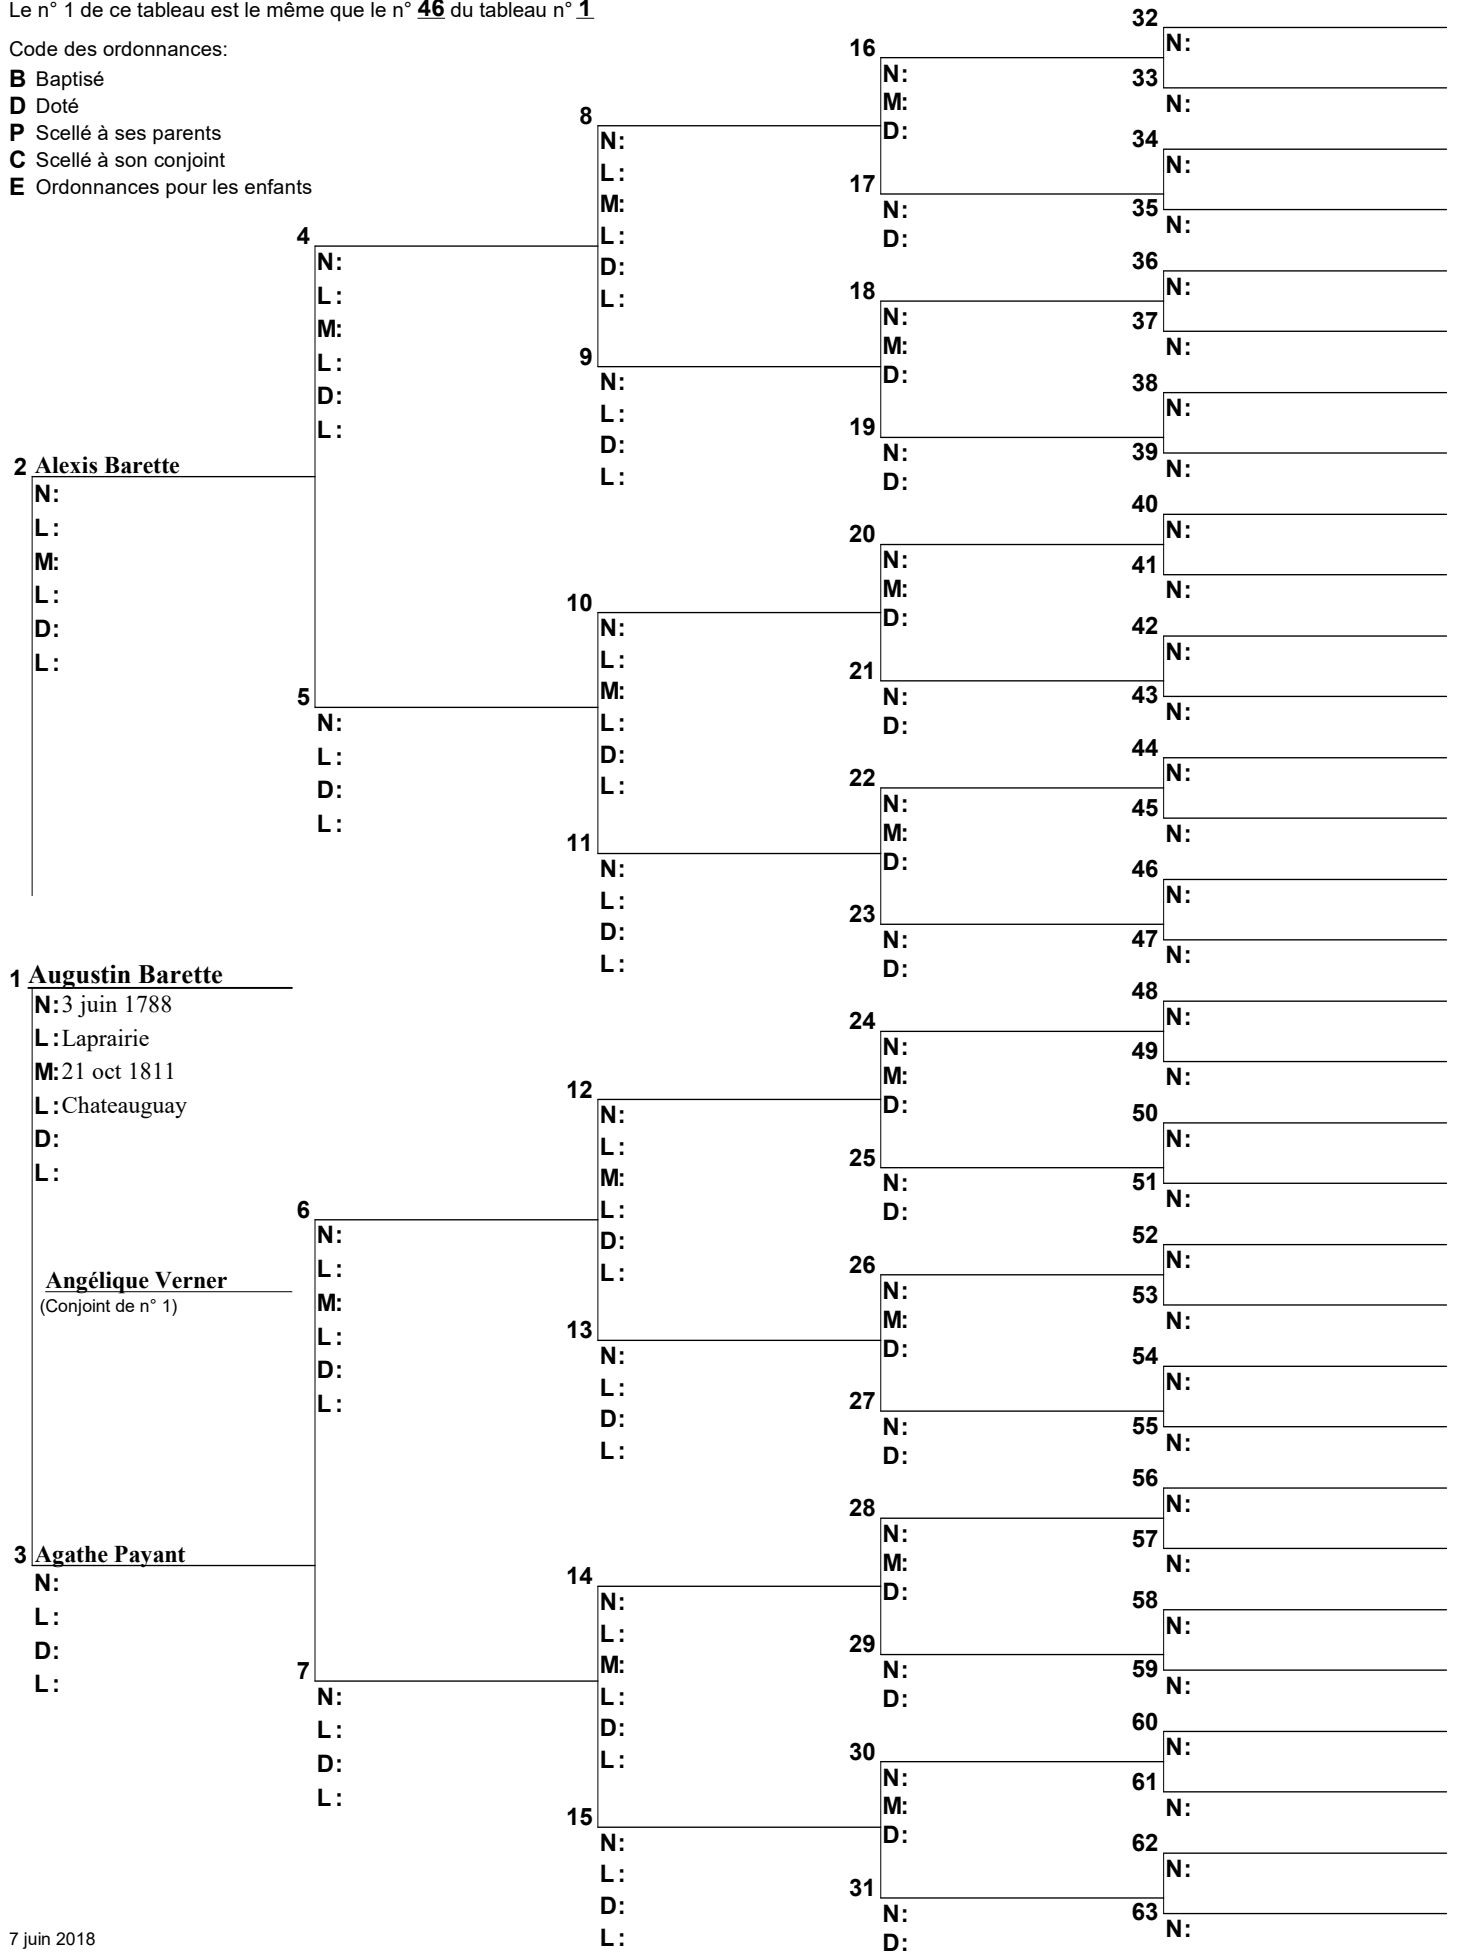

Code des ordonnances:

- B** Baptisé
- D** Doté
- P** Scellé à ses parents
- C** Scellé à son conjoint
- E** Ordonnances pour les enfants

Arbre d'ascendance

Le n° 1 de ce tableau est le même que le n° 46 du tableau n° 1

Code des ordonnances:

- B** Baptisé
- D** Doté
- P** Scellé à ses parents
- C** Scellé à son conjoint
- E** Ordonnances pour les enfants

Arbre d'ascendance

Le n° 1 de ce tableau est le même que le n° 47 du tableau n° 1