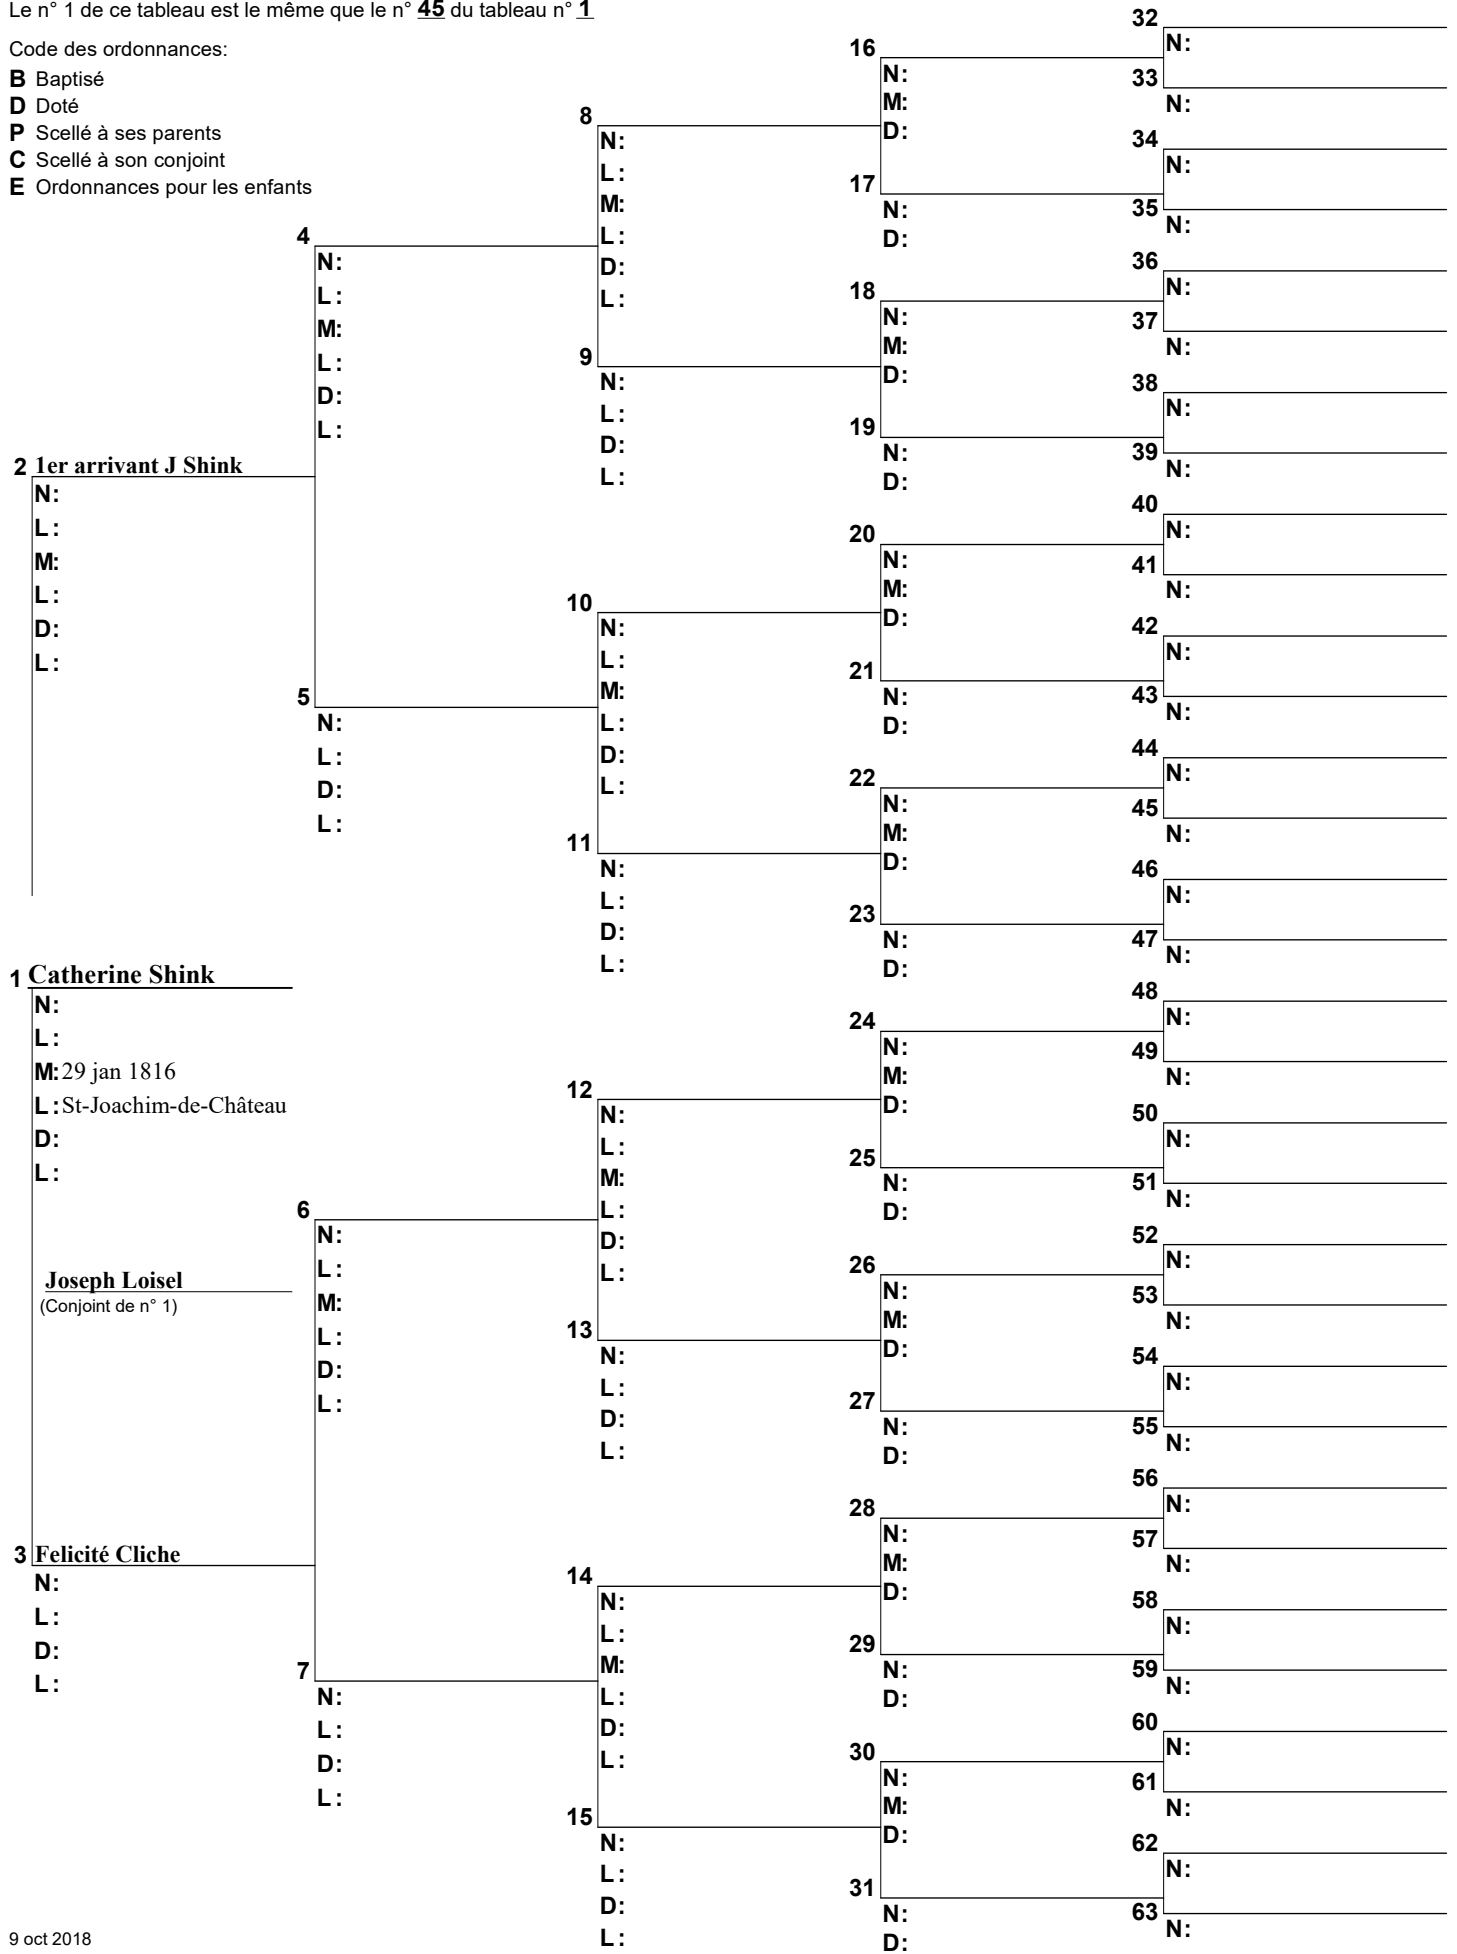

Arbre d'ascendance

Le n° 1 de ce tableau est le même que le n° 45 du tableau n° 1

Code des ordonnances:

- **B** Baptisé
- **D** Doté
- **P** Scellé à ses parents
- **C** Scellé à son conjoint
- **E** Ordonnances pour les enfants