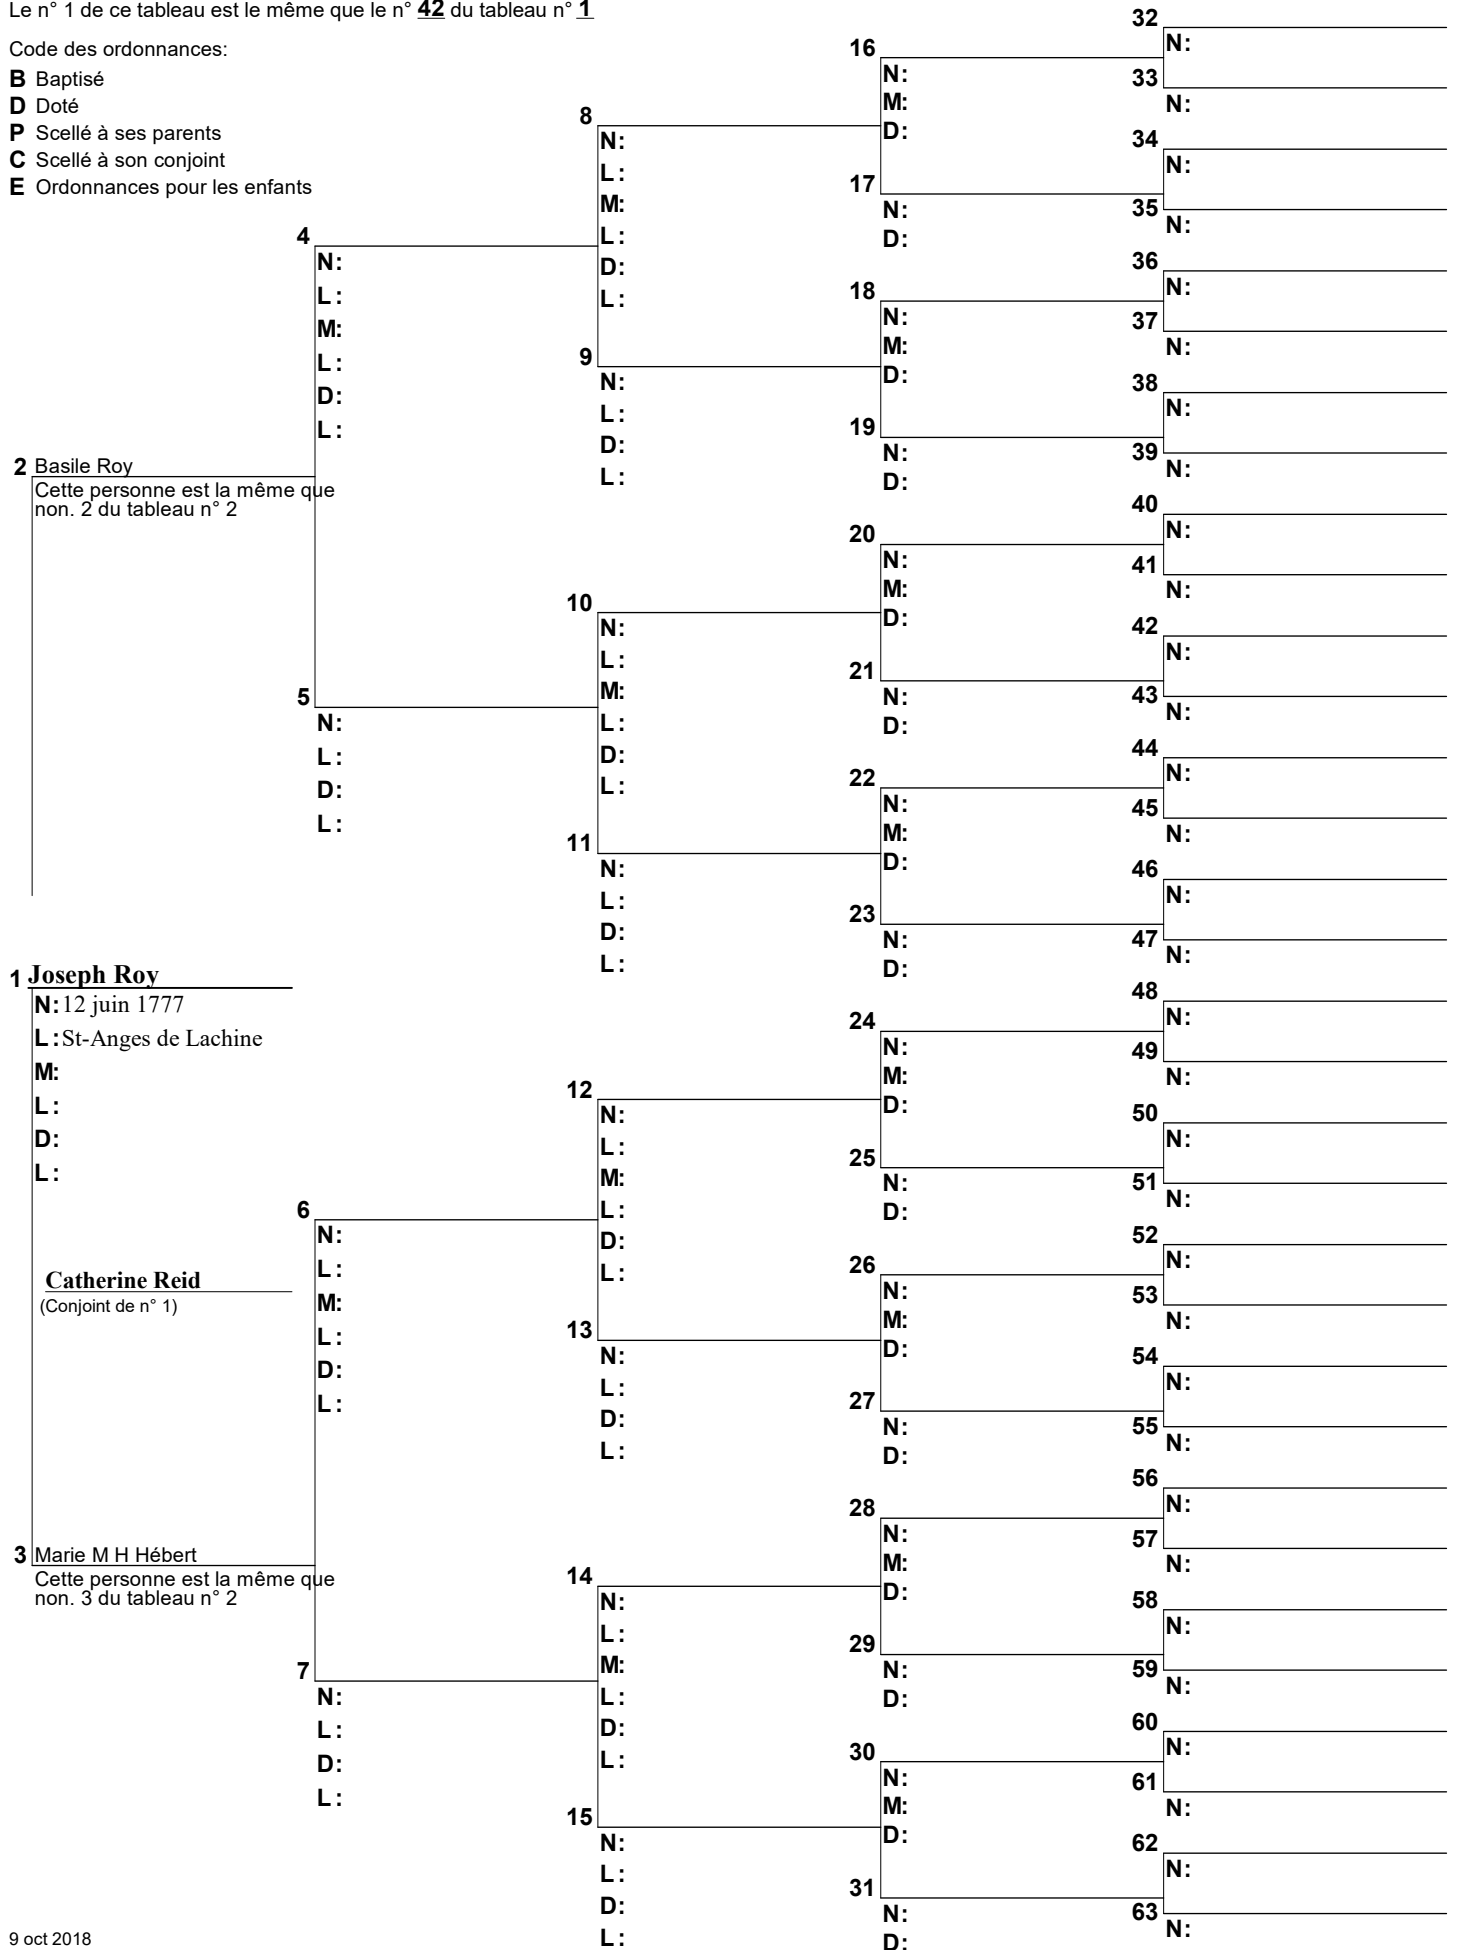

Arbre d'ascendance

Le n° 1 de ce tableau est le même que le n° 42 du tableau n° 1

Code des ordonnances:

- **B** Baptisé
- **D** Doté
- **P** Scellé à ses parents
- **C** Scellé à son conjoint
- **E** Ordonnances pour les enfants