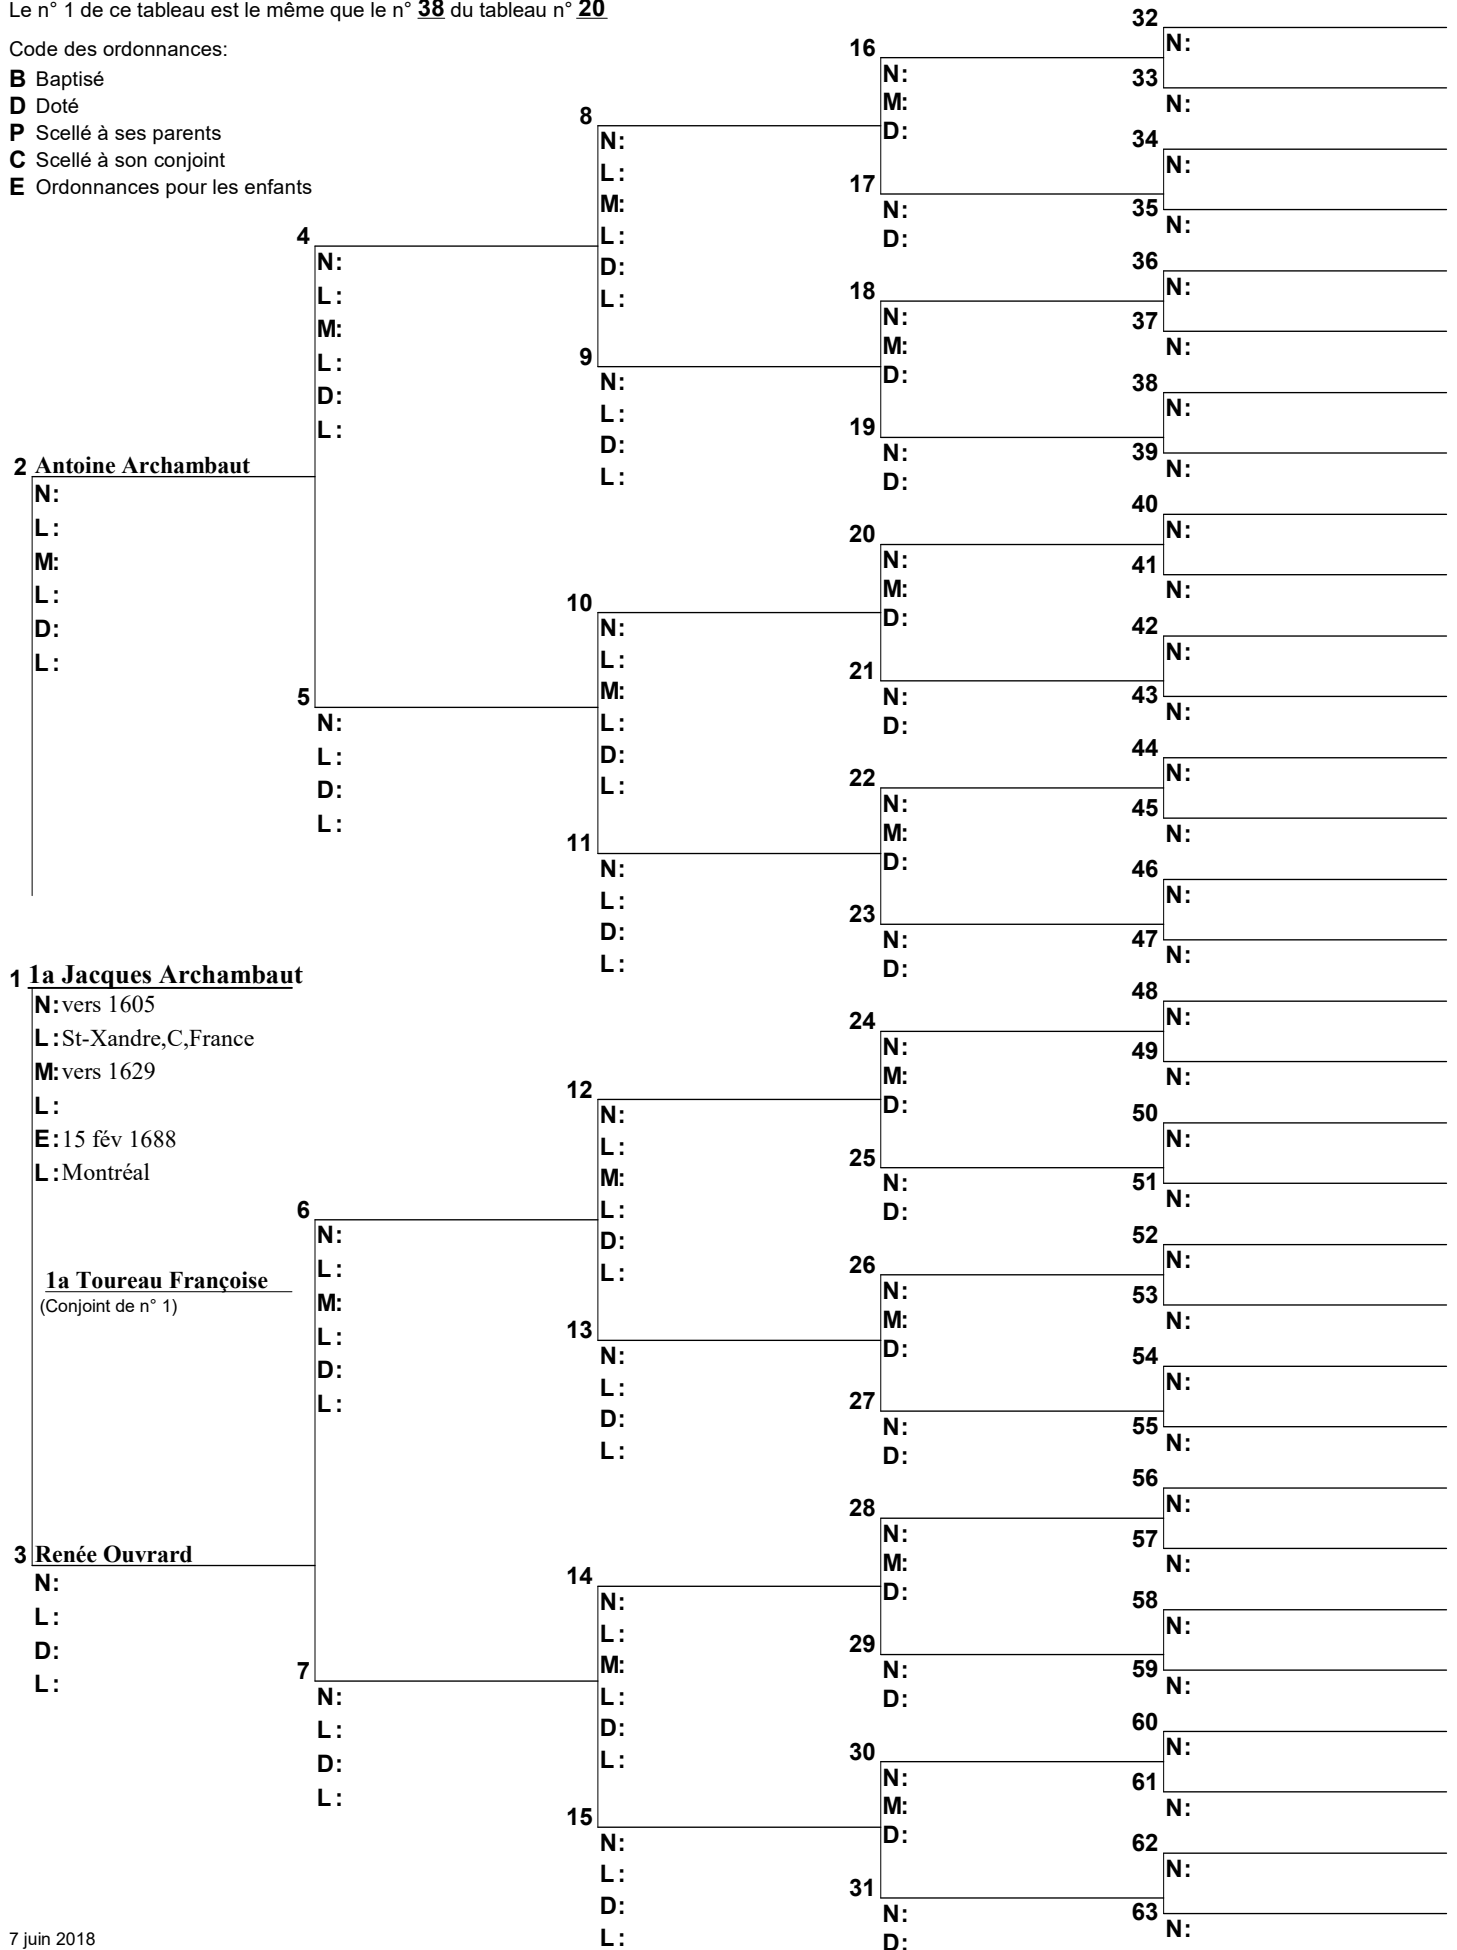

Arbre d'ascendance

Le n° 1 de ce tableau est le même que le n° 38 du tableau n° 20

Code des ordonnances:

- **B** Baptisé
- **D** Doté
- **P** Scellé à ses parents
- **C** Scellé à son conjoint
- **E** Ordonnances pour les enfants