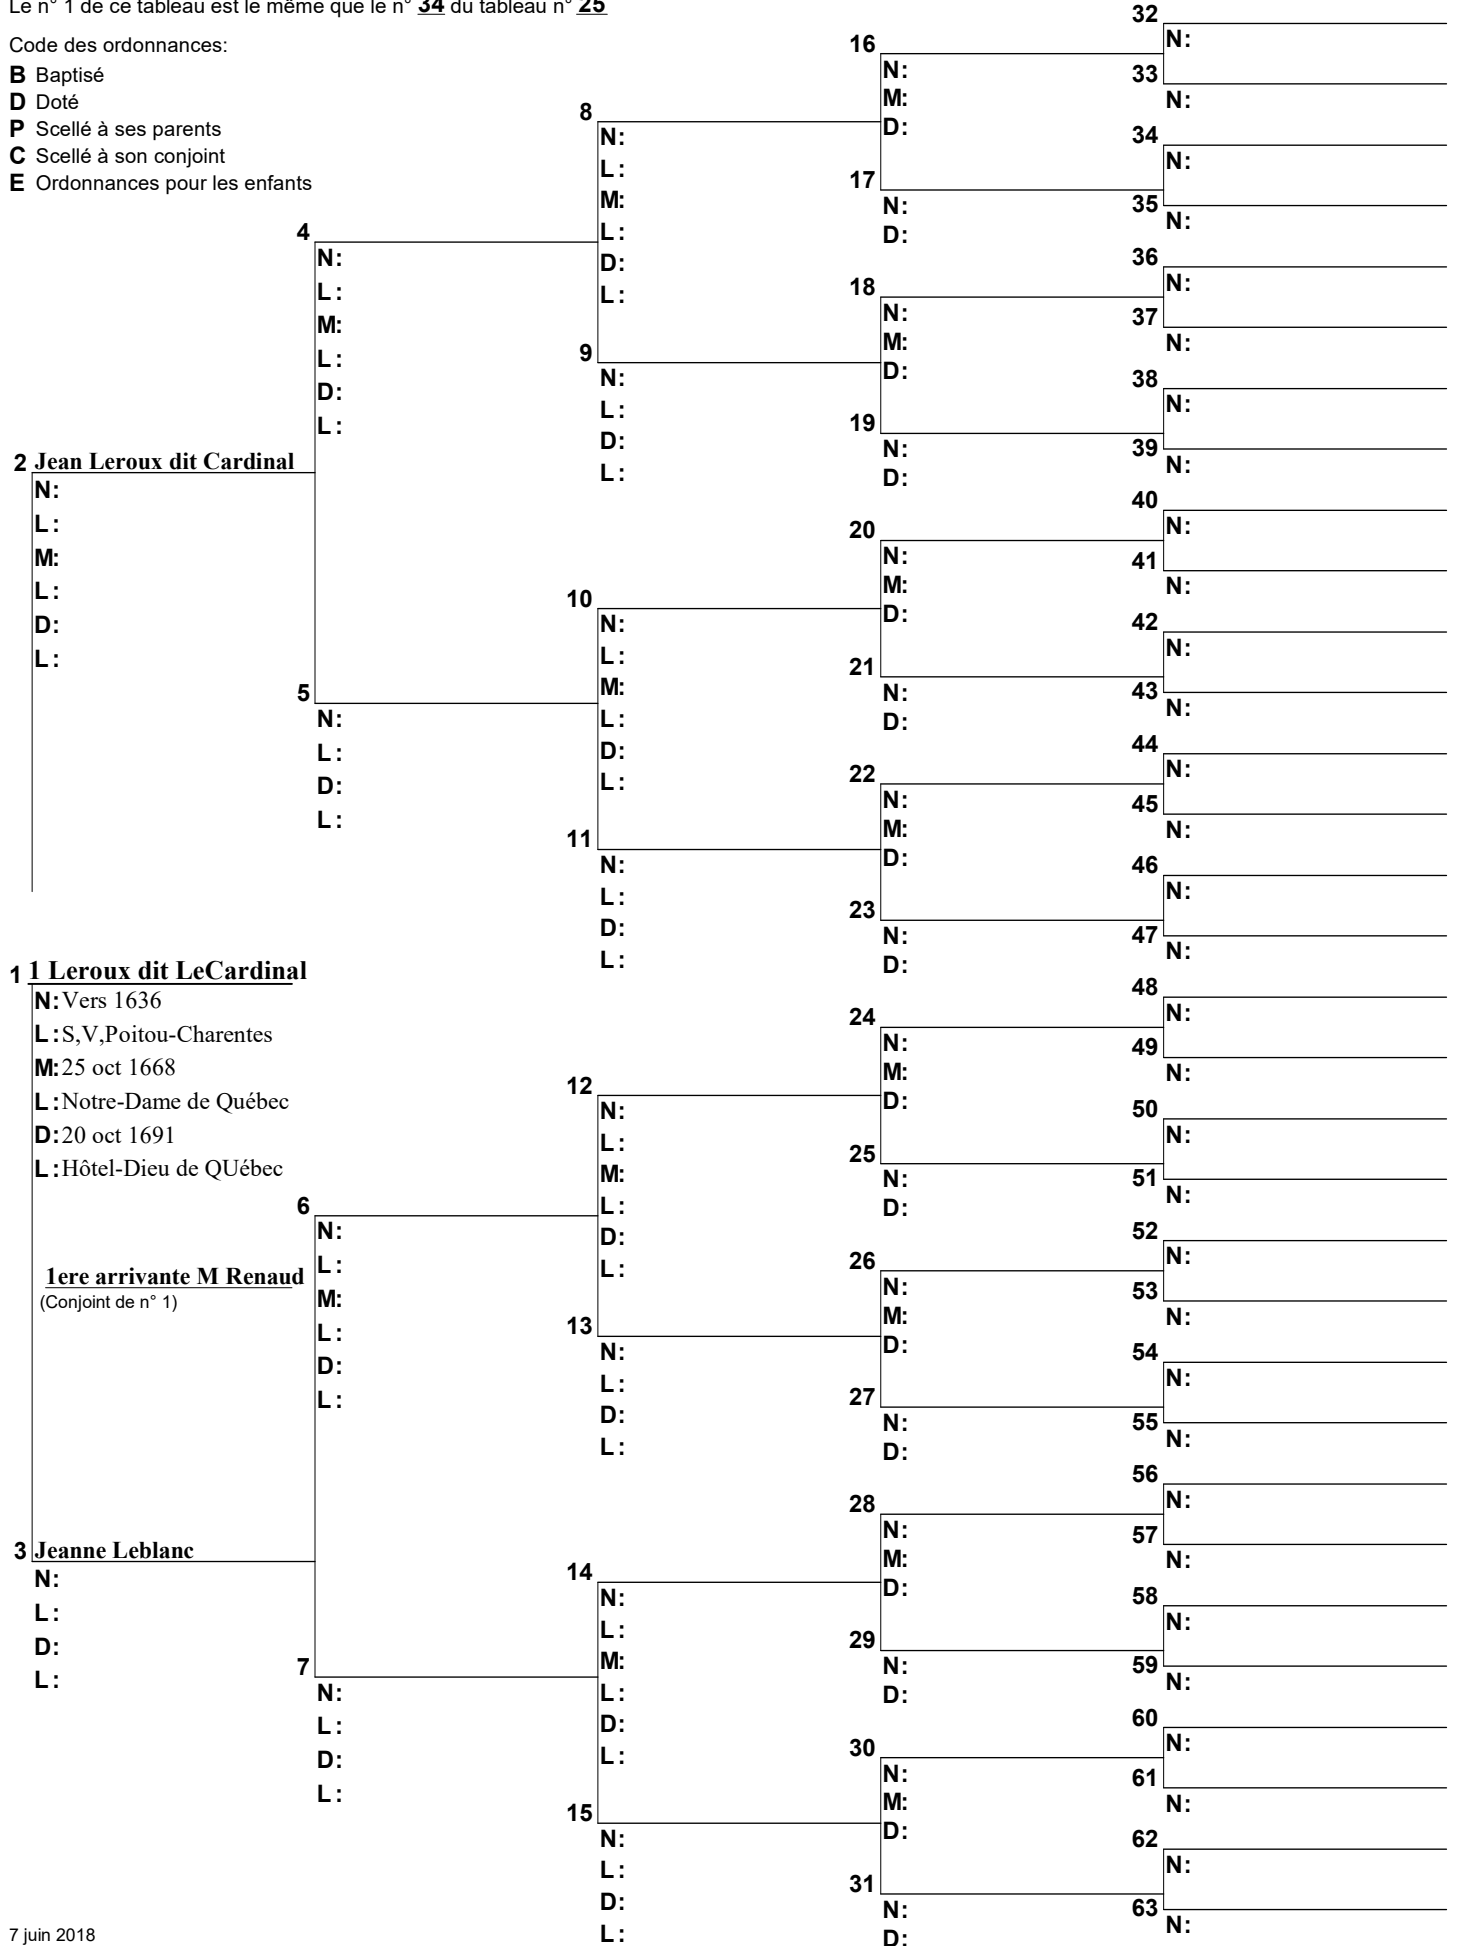

Arbre d'ascendance

Le n° 1 de ce tableau est le même que le n° 34 du tableau n° 25

Code des ordonnances:

- **B** Baptisé
- **D** Doté
- **P** Scellé à ses parents
- **C** Scellé à son conjoint
- **E** Ordonnances pour les enfants