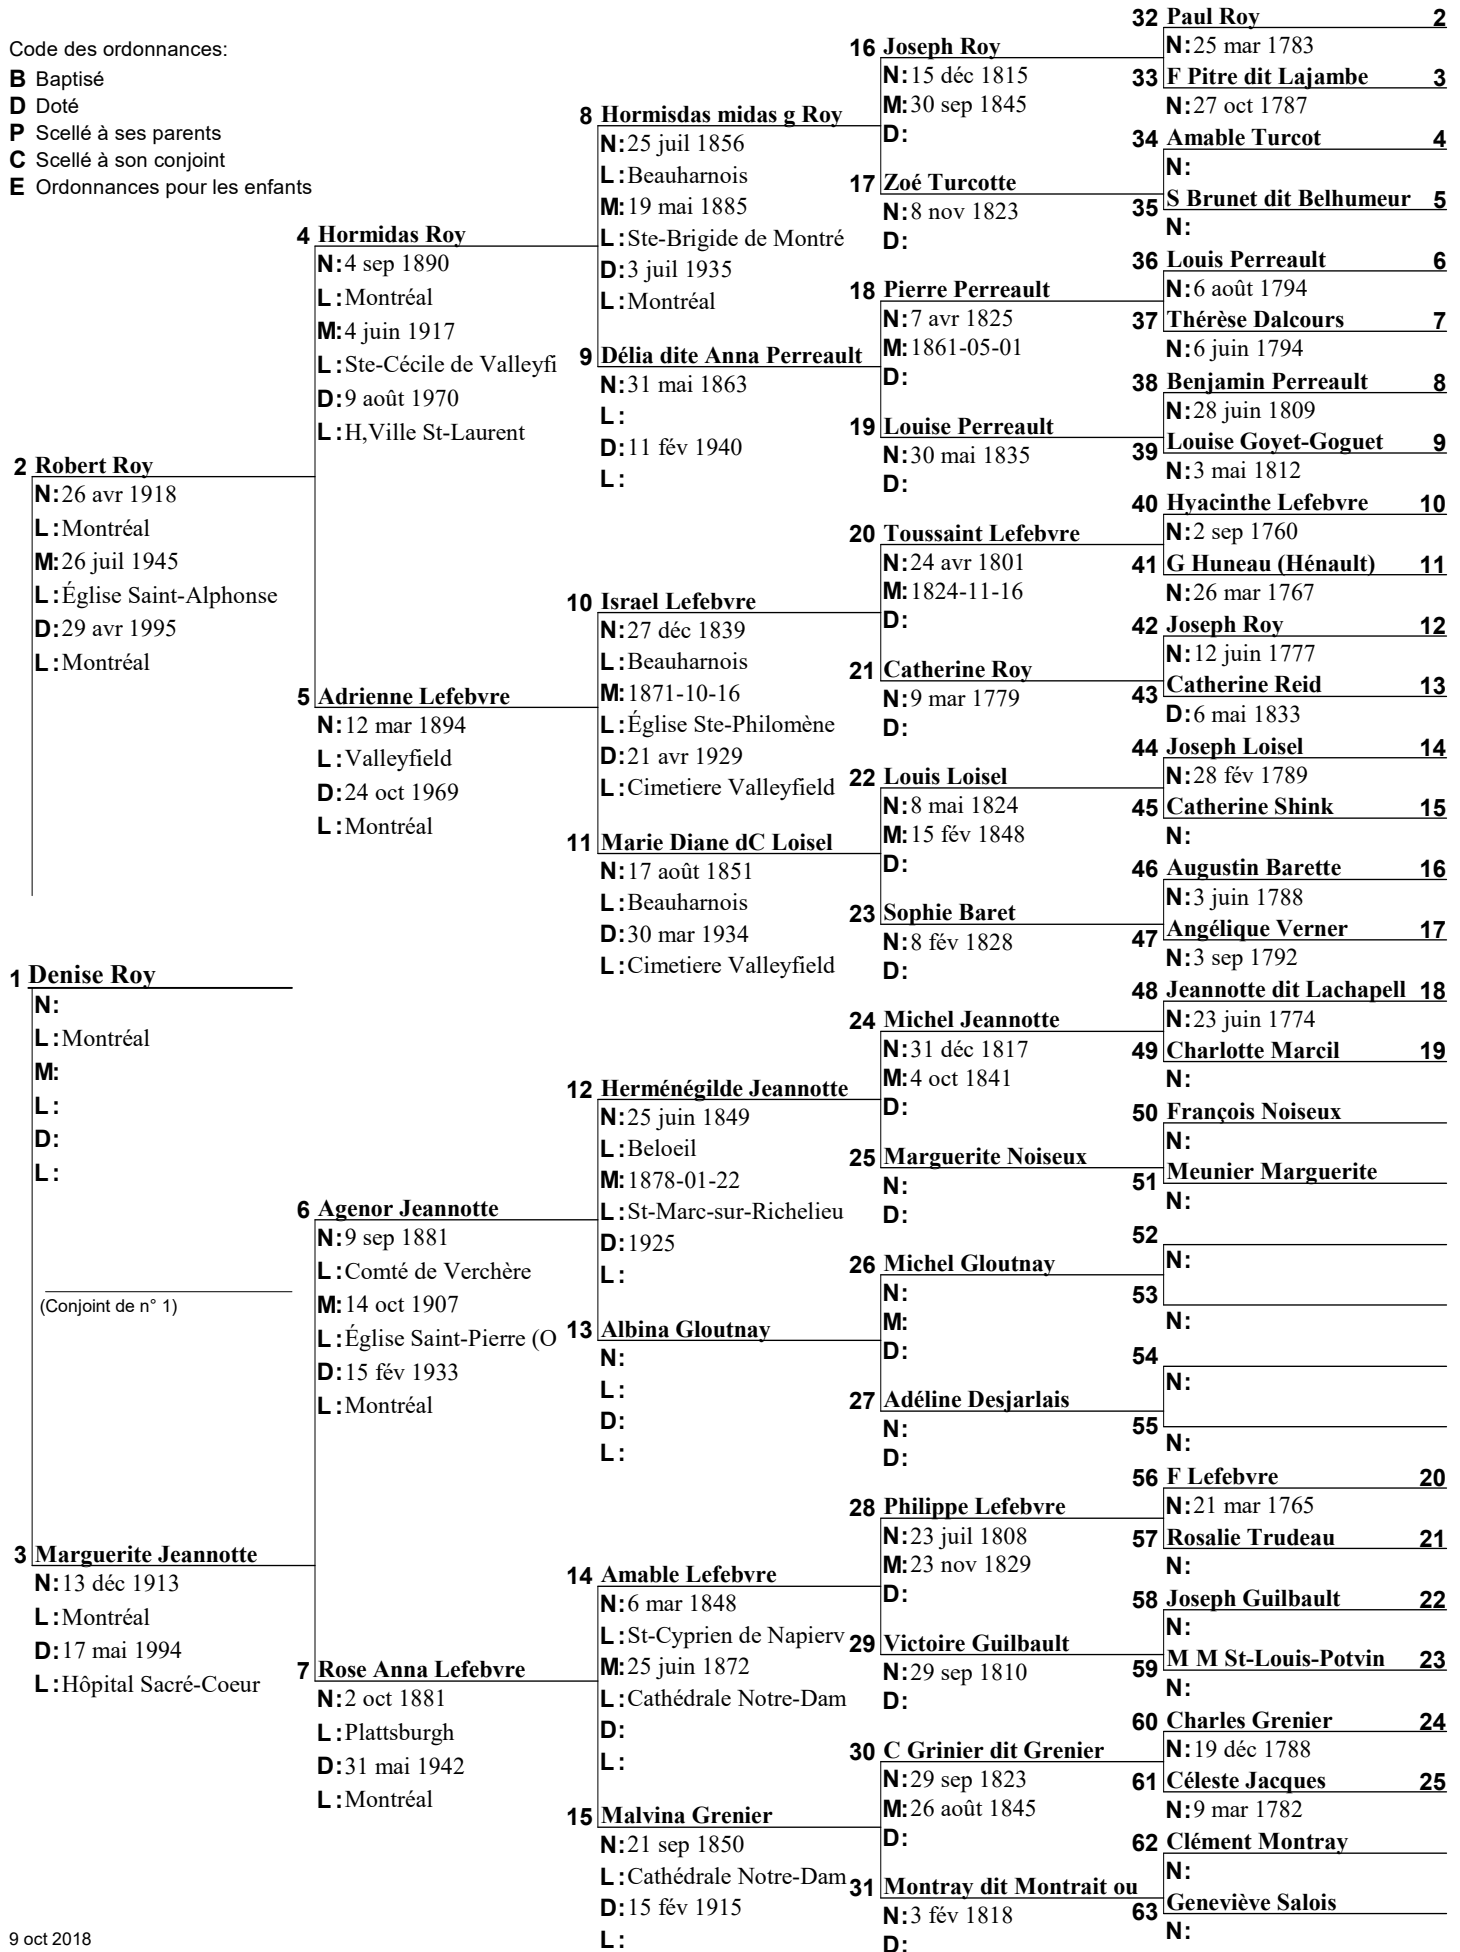

Arbre d'ascendance

tableau n° 1

Code des ordonnances:

- B** Baptisé
- D** Doté
- P** Scellé à ses parents
- C** Scellé à son conjoint
- E** Ordonnances pour les enfants

Arbre d'ascendance

Le n° 1 de ce tableau est le même que le n° 32 du tableau n° 1