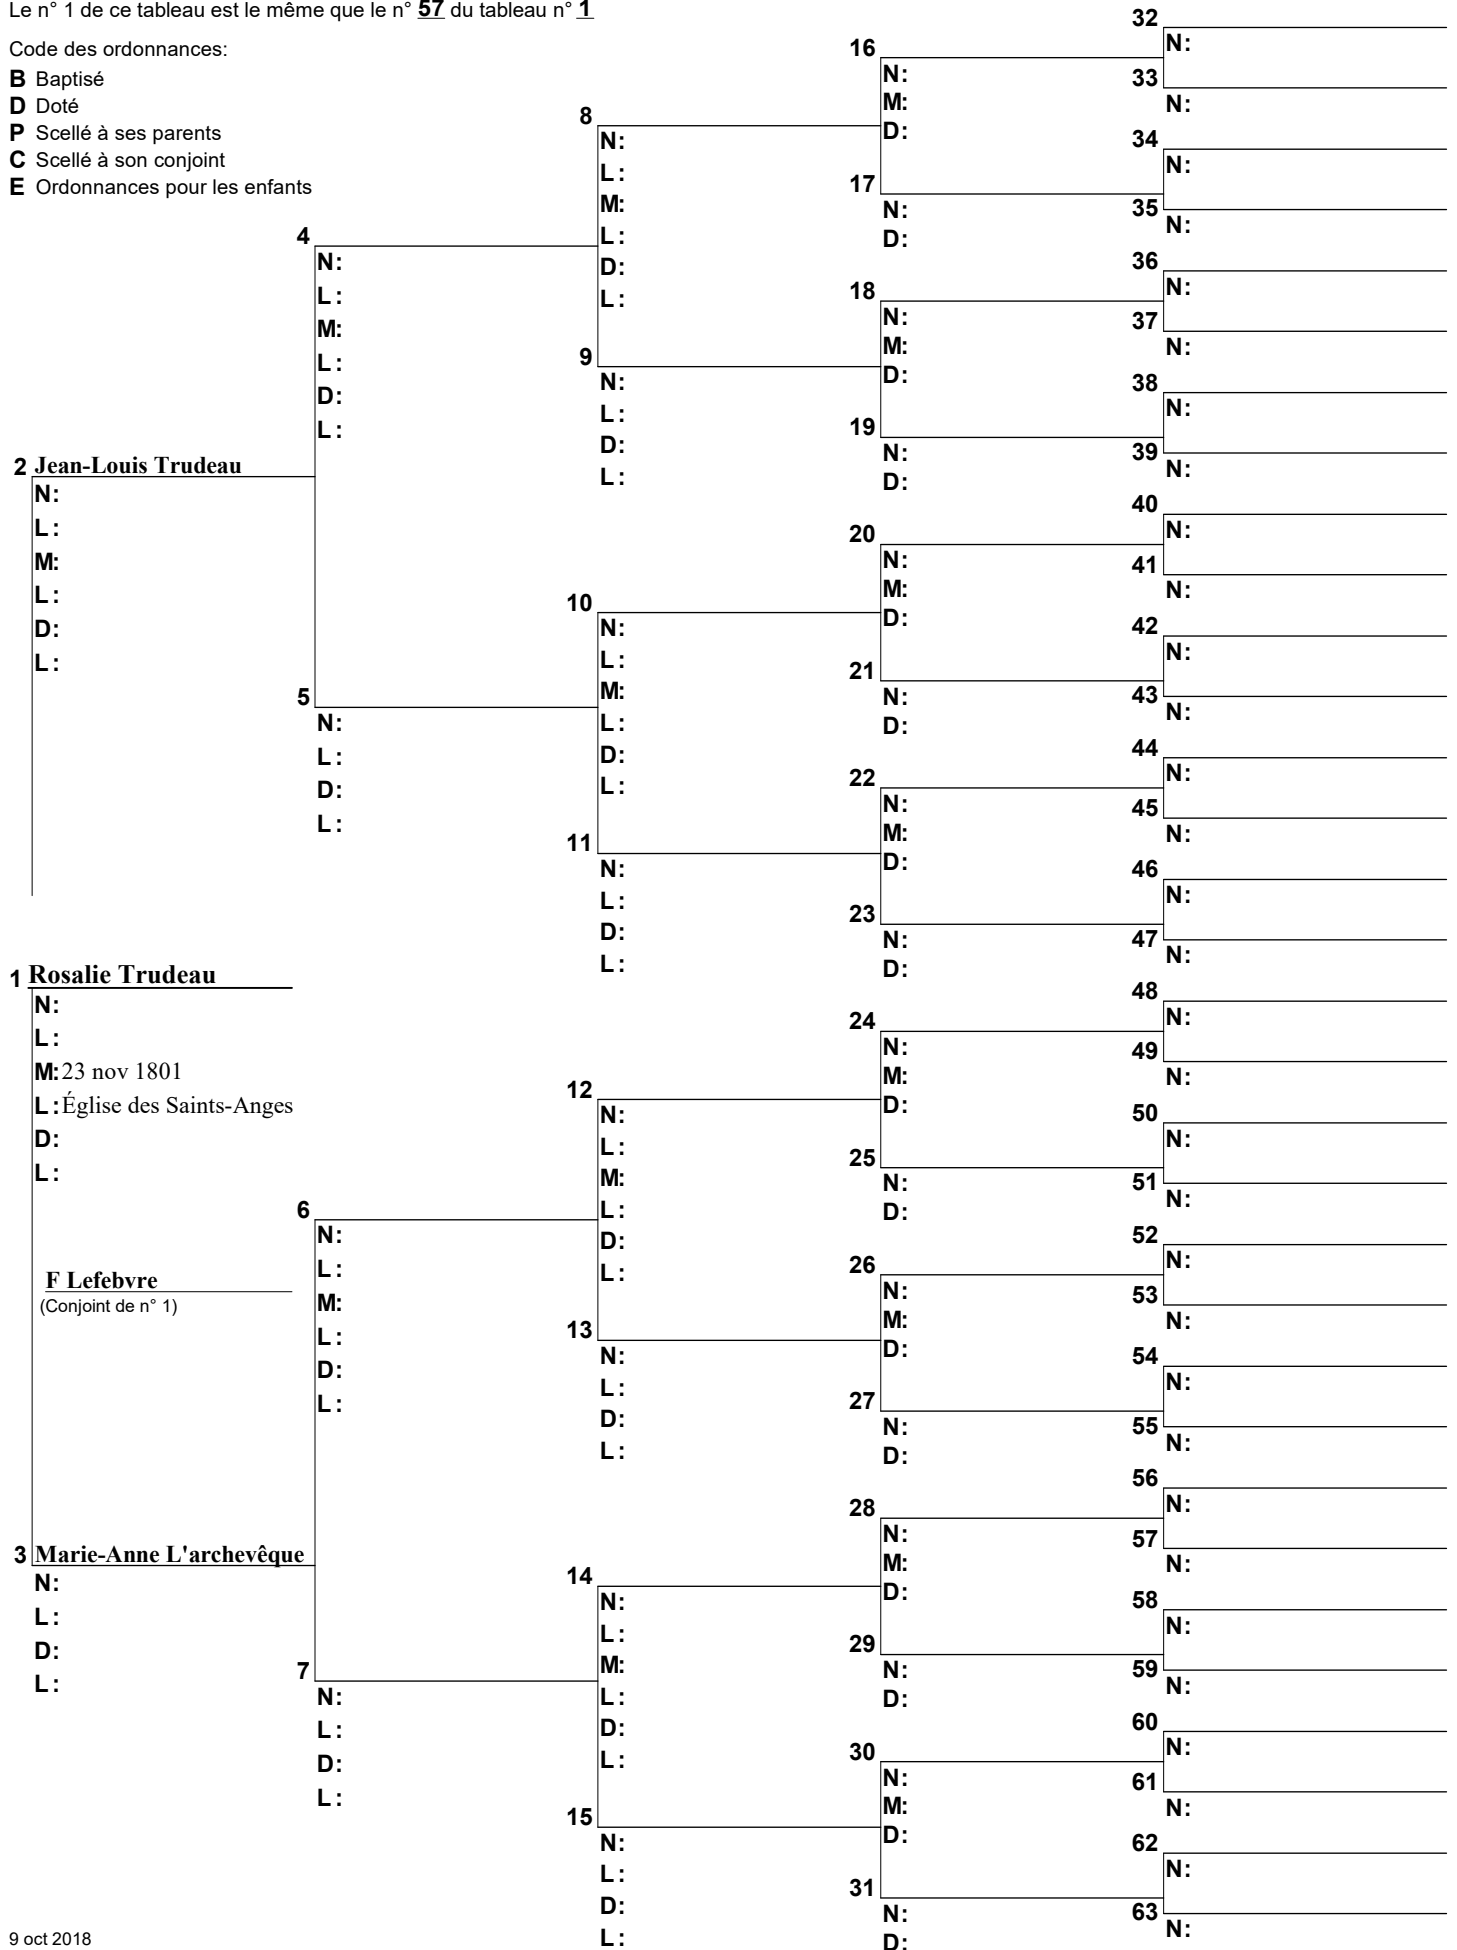

Arbre d'ascendance

Le n° 1 de ce tableau est le même que le n° 57 du tableau n° 1

Code des ordonnances:

- **B** Baptisé
- **D** Doté
- **P** Scellé à ses parents
- **C** Scellé à son conjoint
- **E** Ordonnances pour les enfants