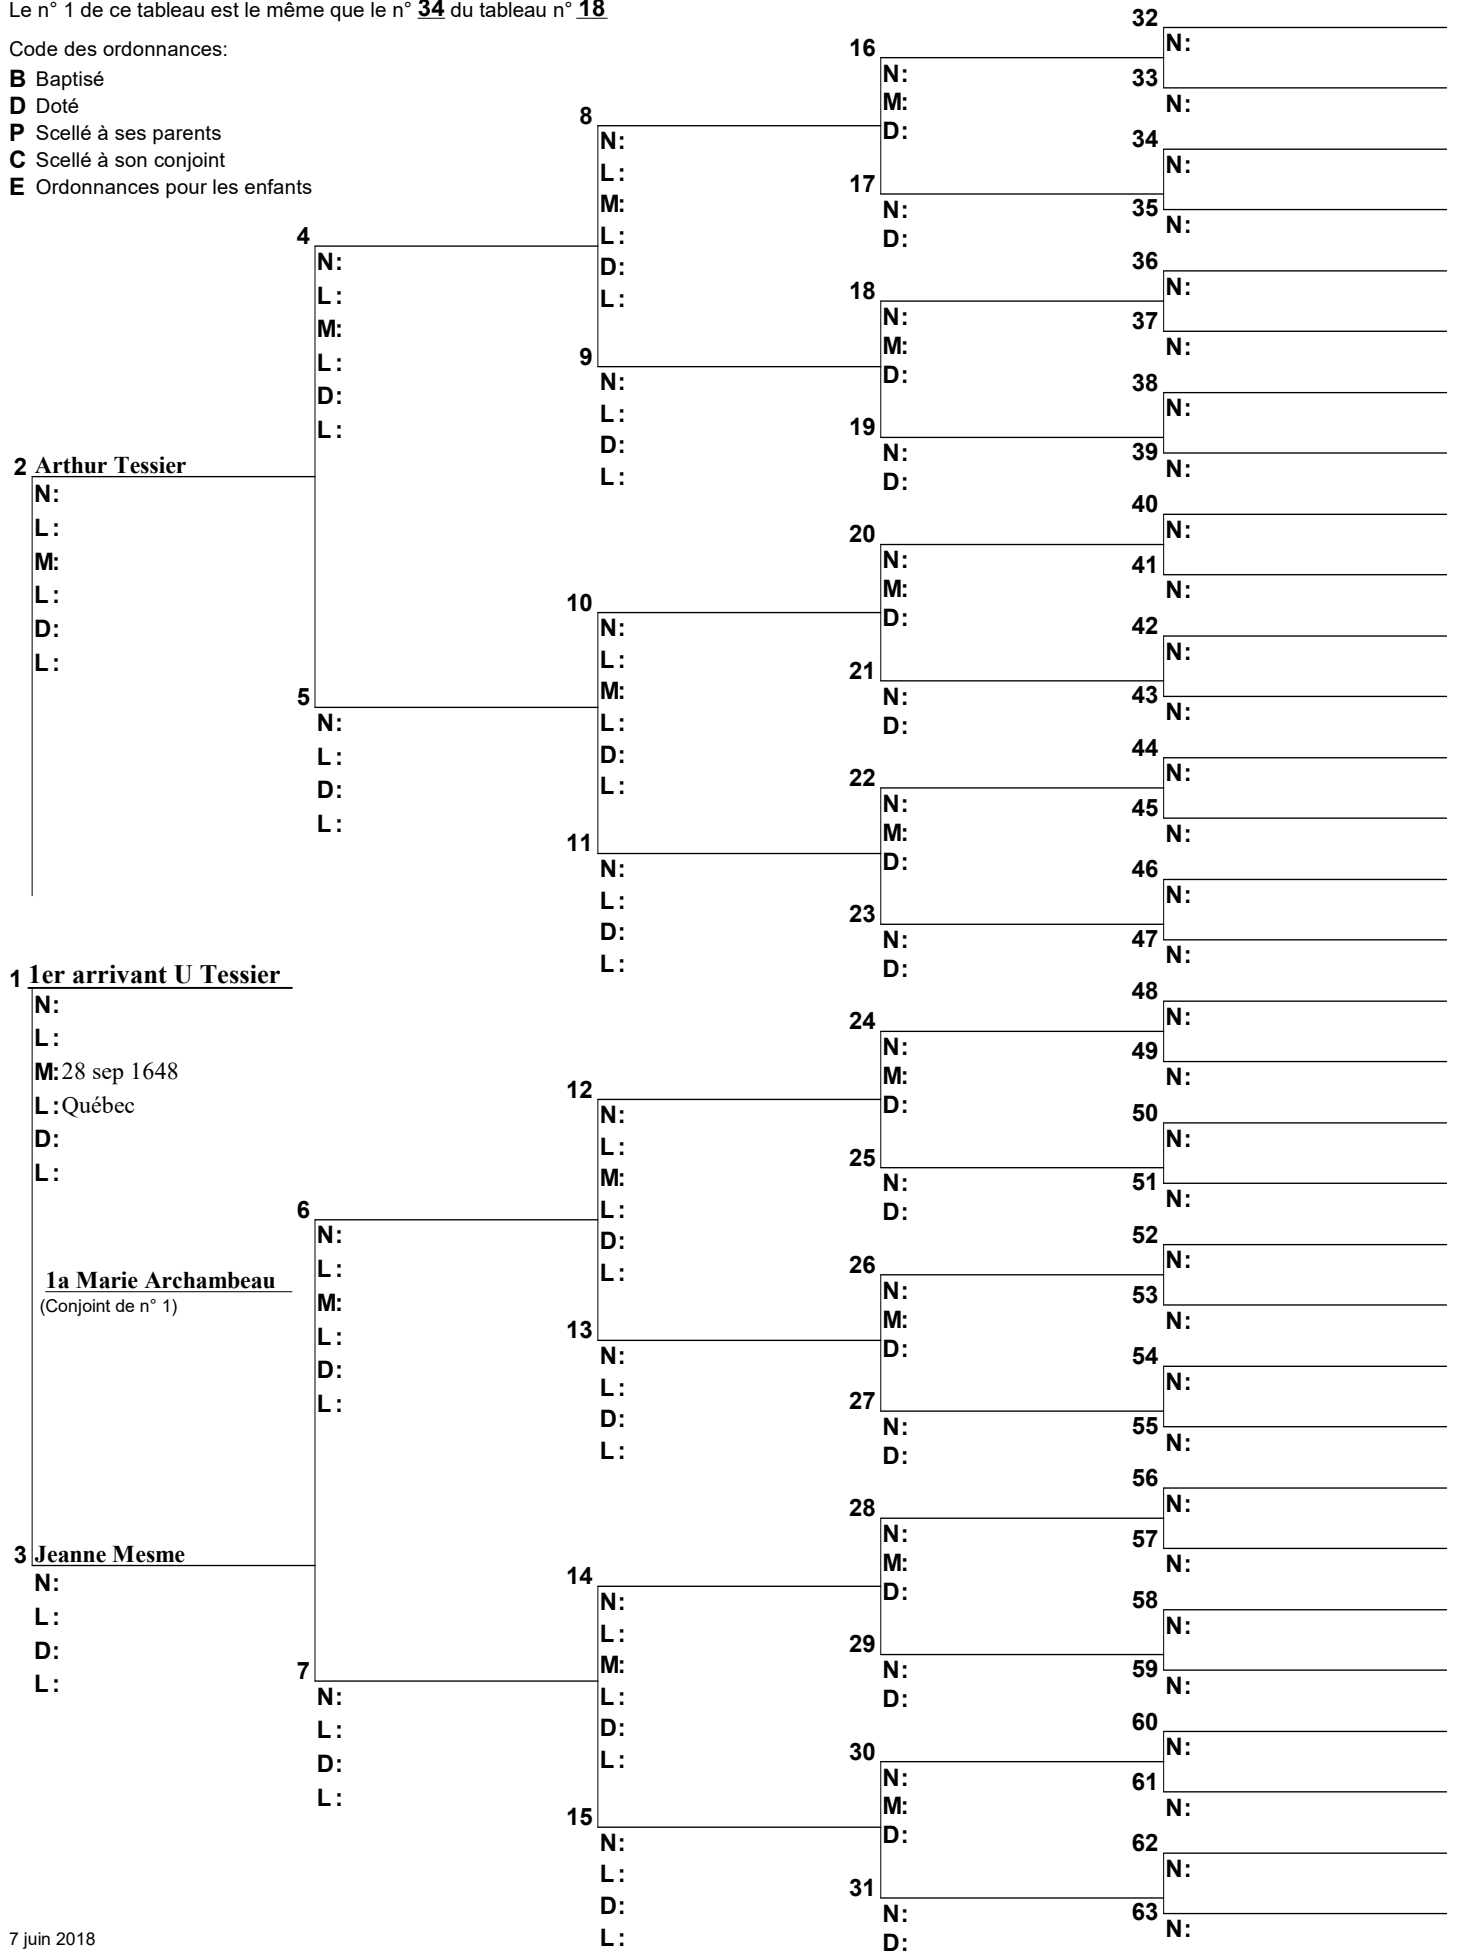

Arbre d'ascendance

Le n° 1 de ce tableau est le même que le n° 34 du tableau n° 18

Code des ordonnances:

- **B** Baptisé
- **D** Doté
- **P** Scellé à ses parents
- **C** Scellé à son conjoint
- **E** Ordonnances pour les enfants