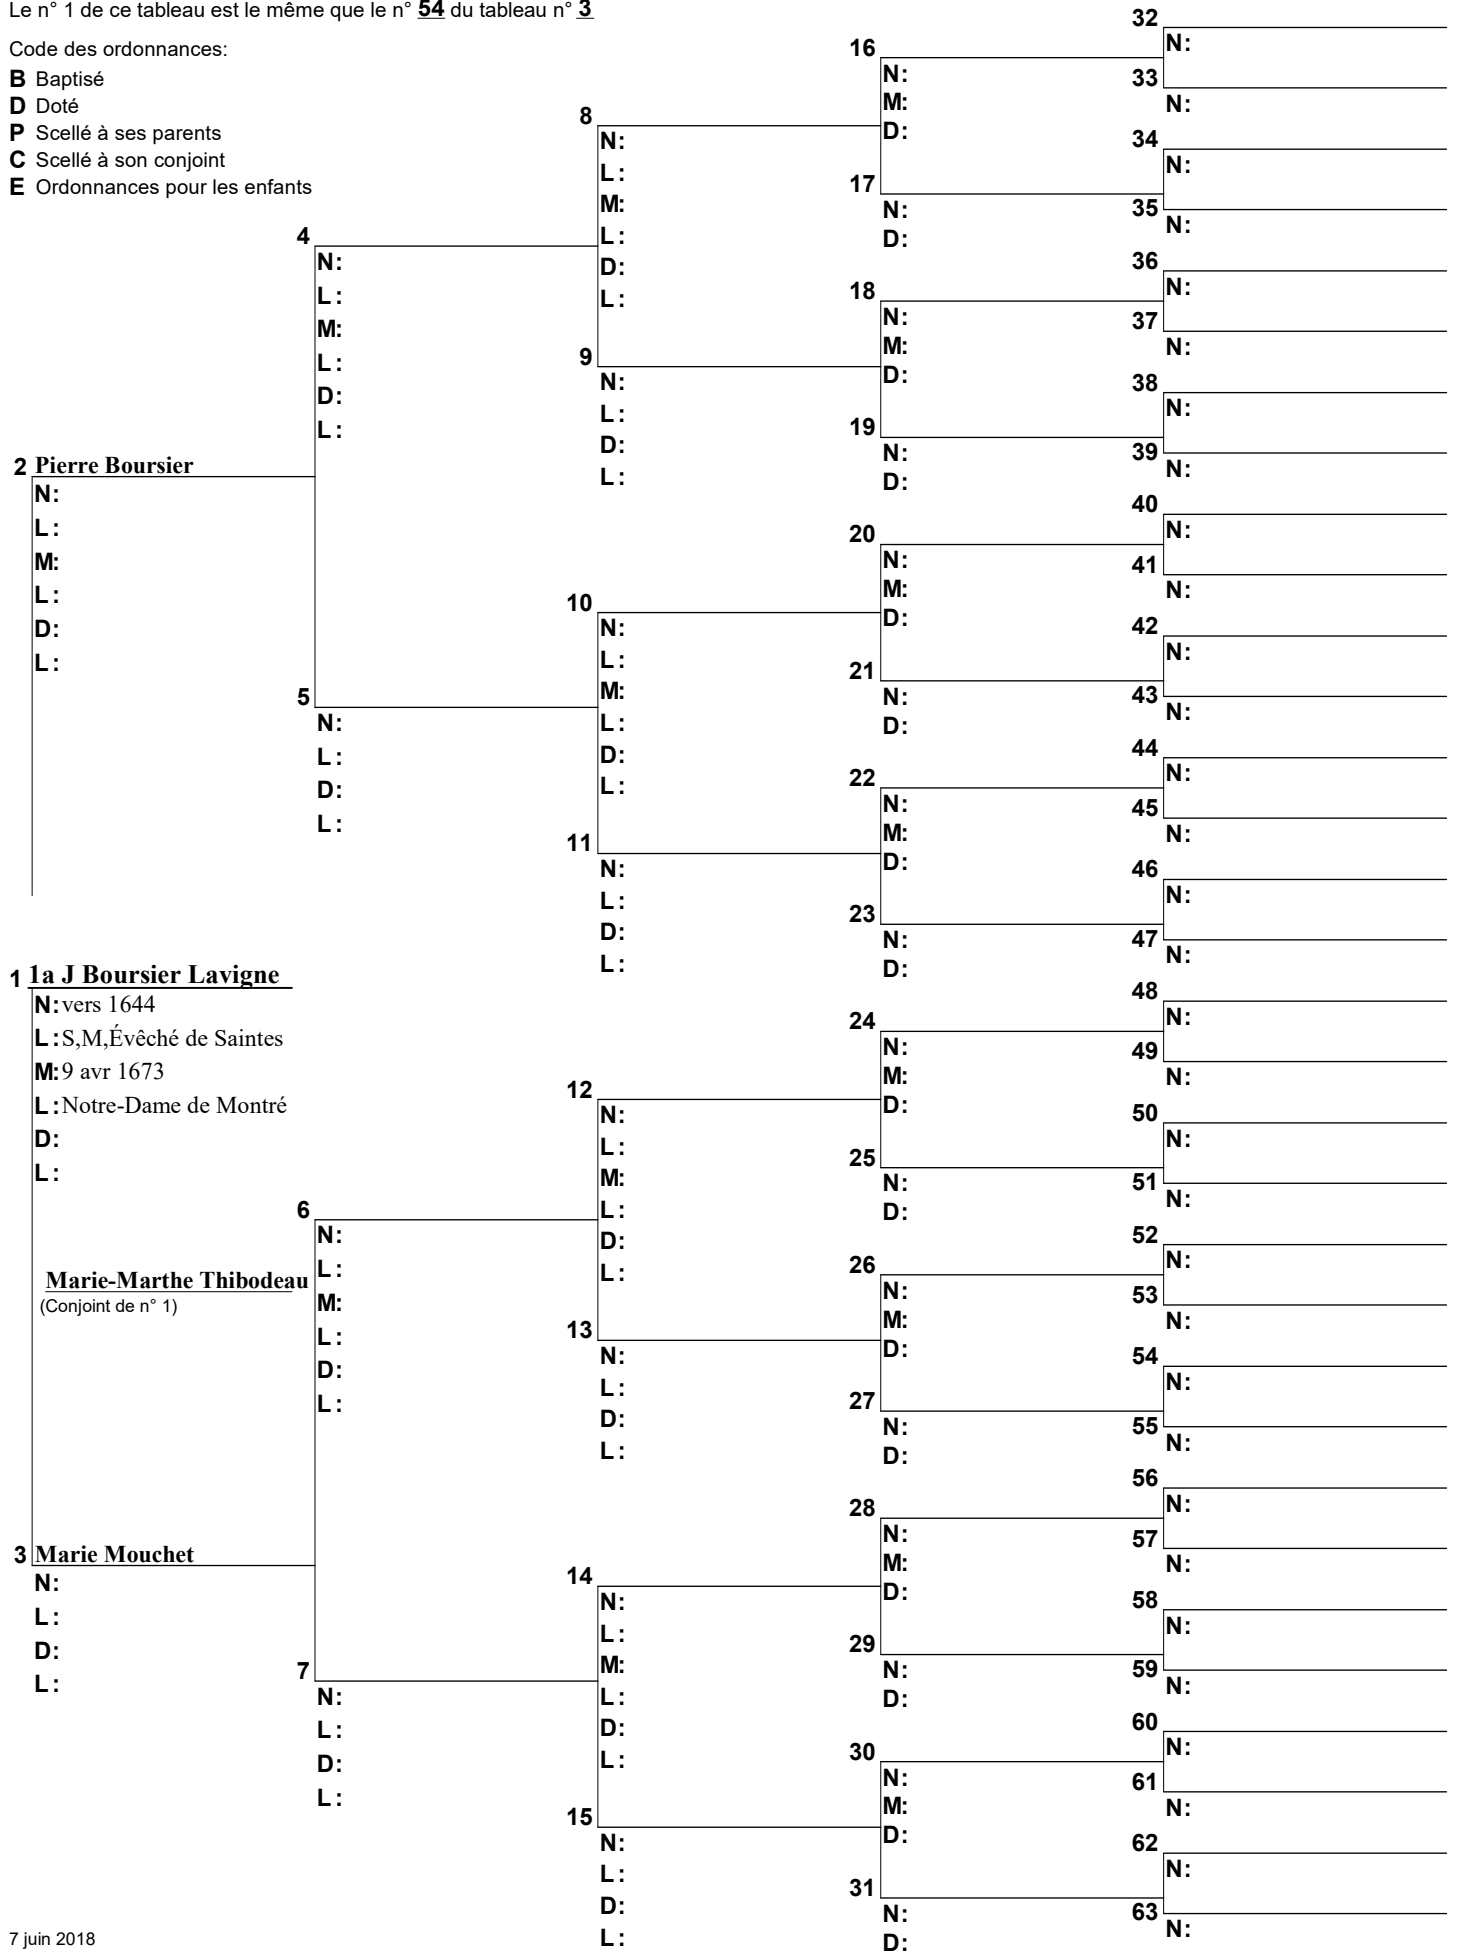

Arbre d'ascendance

Le n° 1 de ce tableau est le même que le n° 54 du tableau n° 3

Code des ordonnances:

- **B** Baptisé
- **D** Doté
- **P** Scellé à ses parents
- **C** Scellé à son conjoint
- **E** Ordonnances pour les enfants