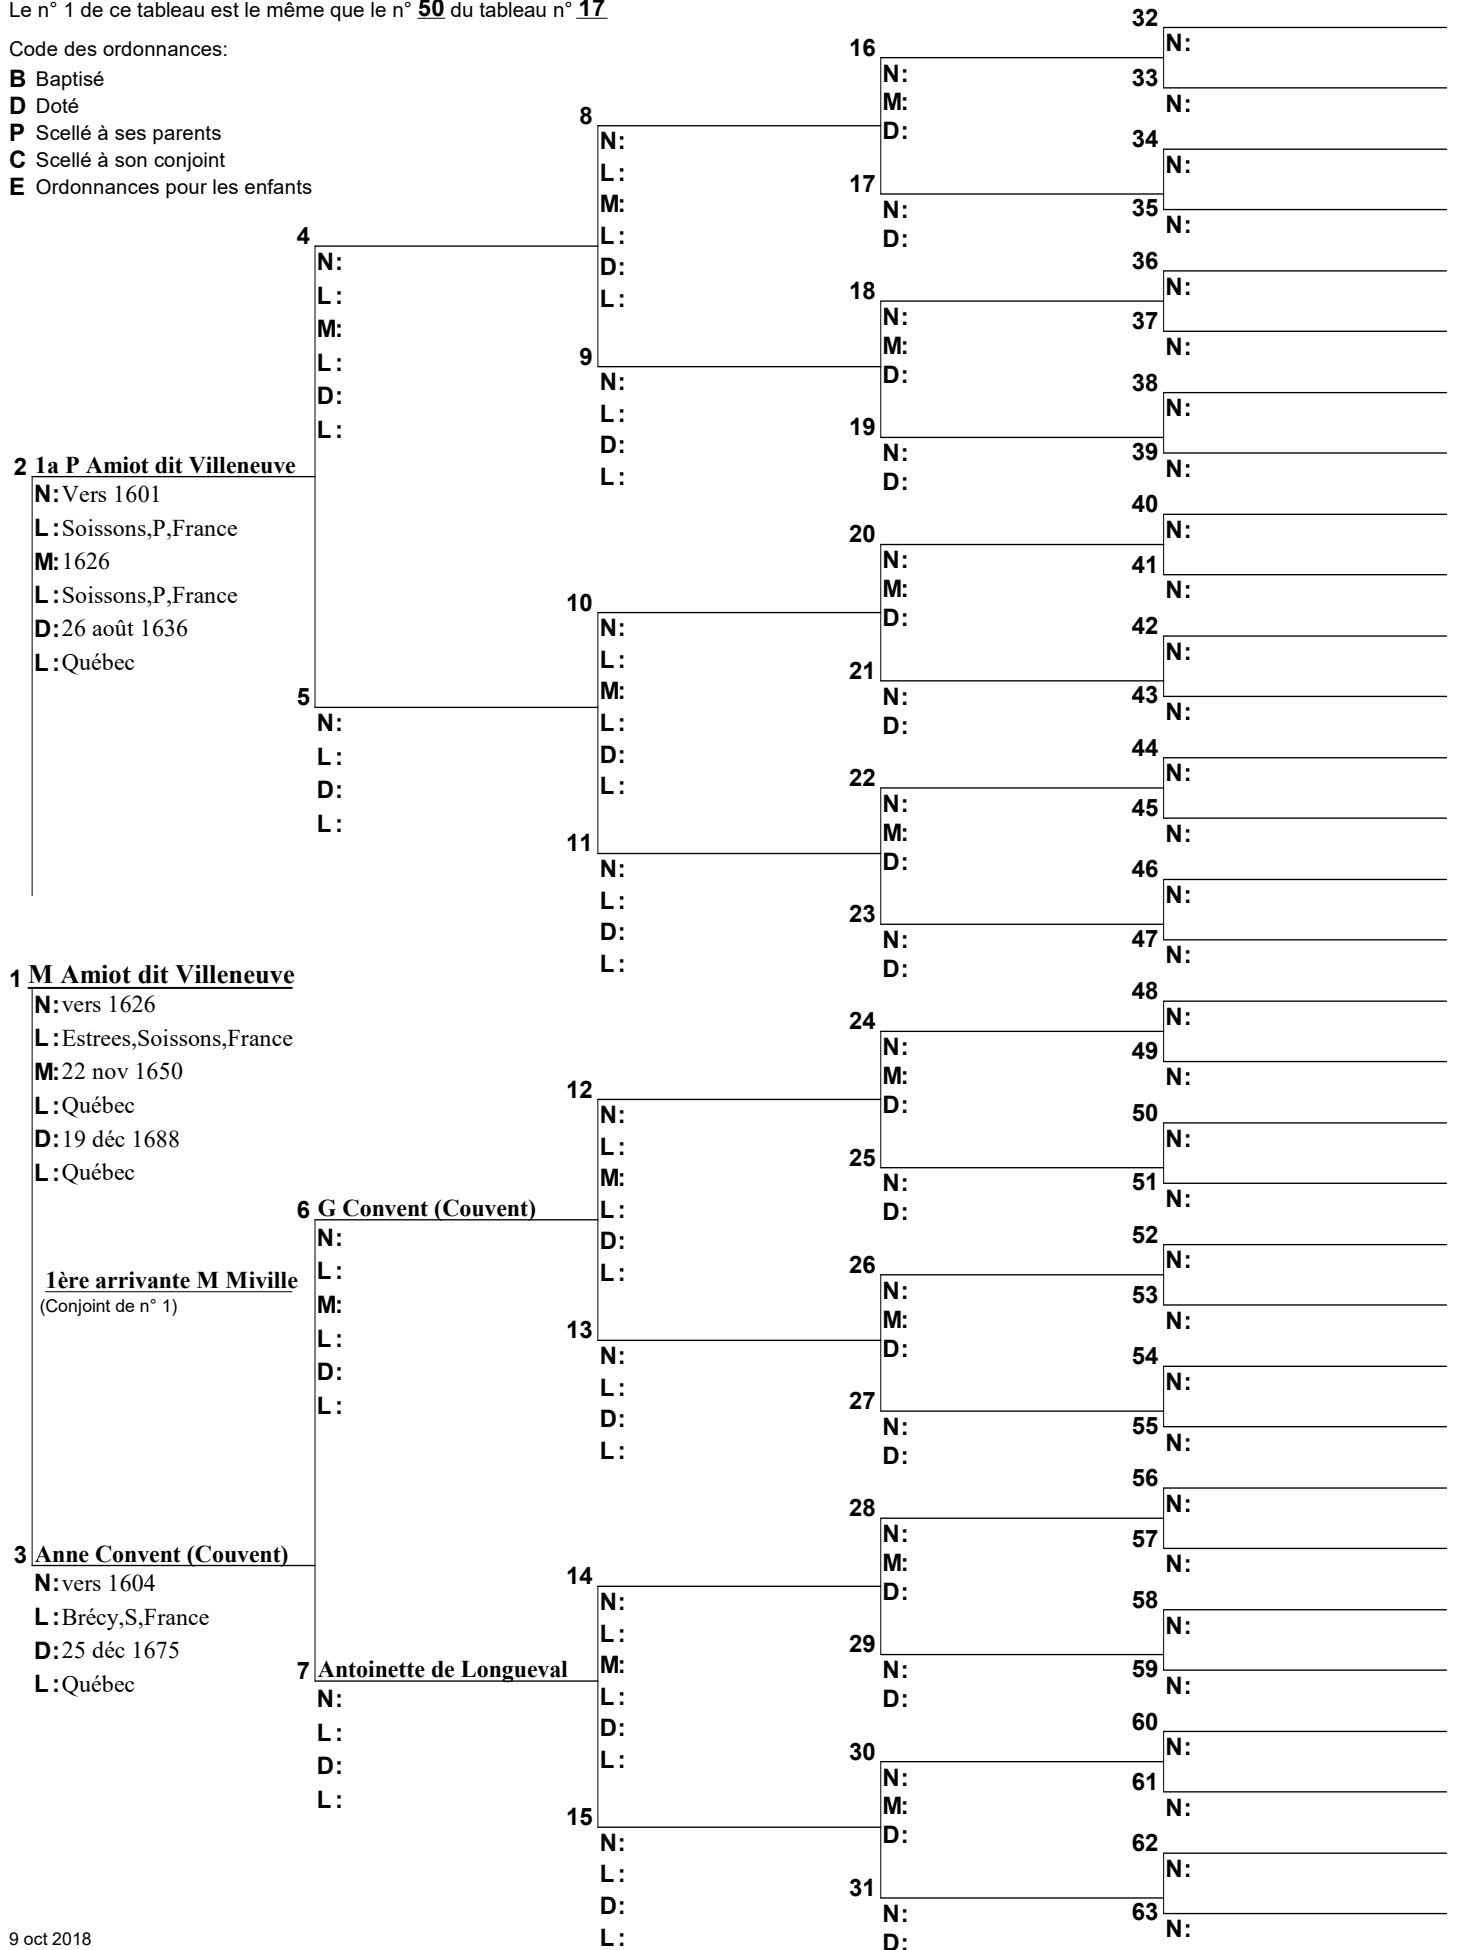

Arbre d'ascendance

Le n° 1 de ce tableau est le même que le n° 50 du tableau n° 17

Code des ordonnances:

- **B** Baptisé
- **D** Doté
- **P** Scellé à ses parents
- **C** Scellé à son conjoint
- **E** Ordonnances pour les enfants