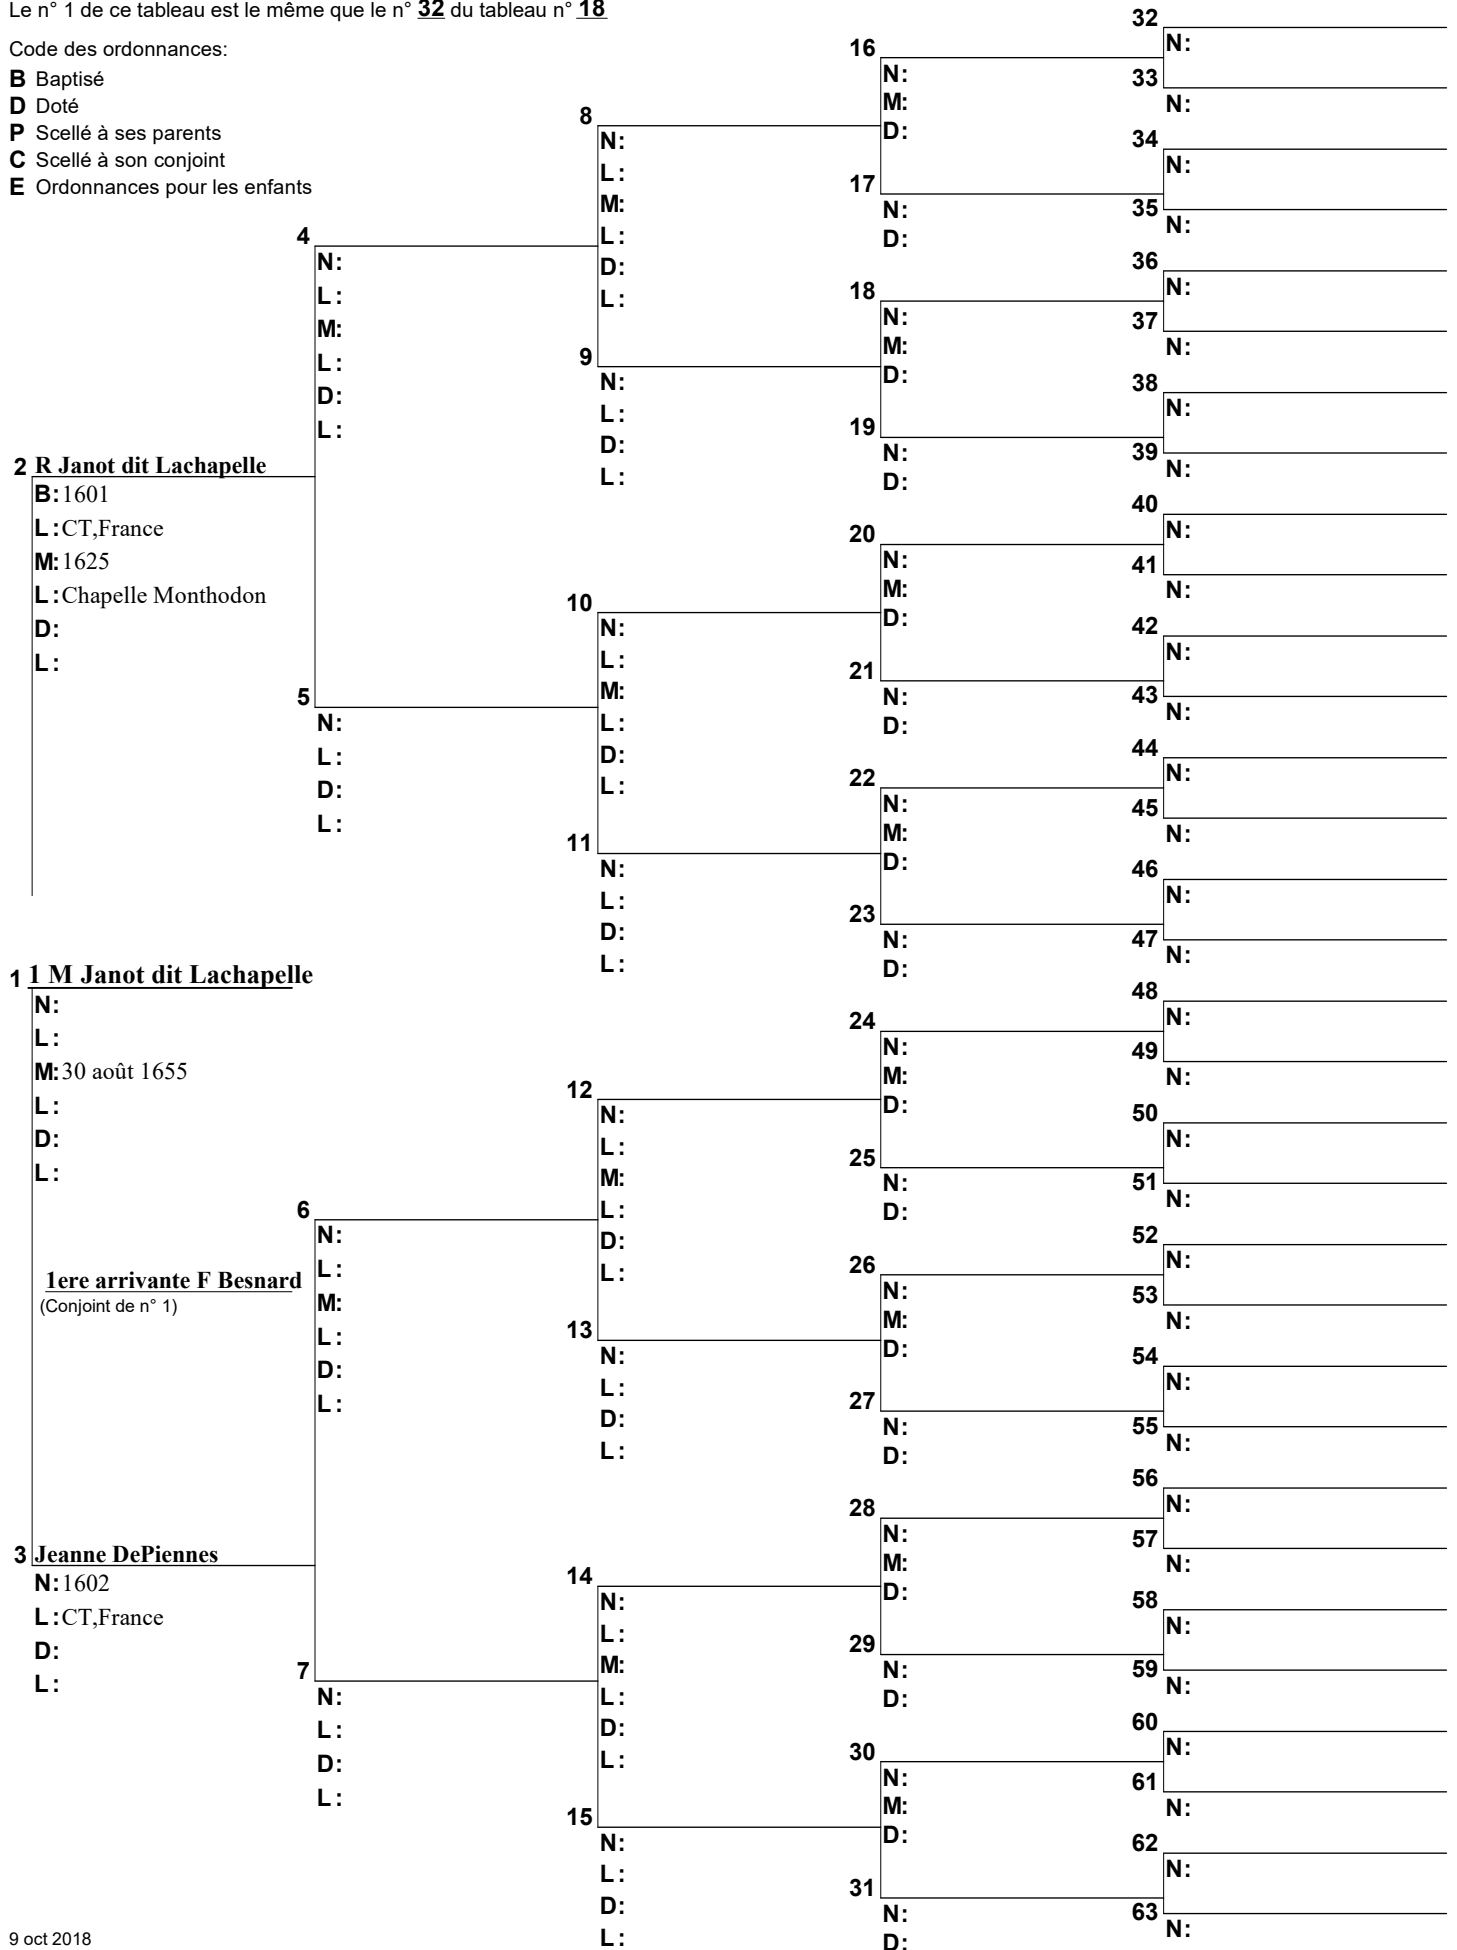

Arbre d'ascendance

Le n° 1 de ce tableau est le même que le n° 32 du tableau n° 18

Code des ordonnances:

- **B** Baptisé
- **D** Doté
- **P** Scellé à ses parents
- **C** Scellé à son conjoint
- **E** Ordonnances pour les enfants