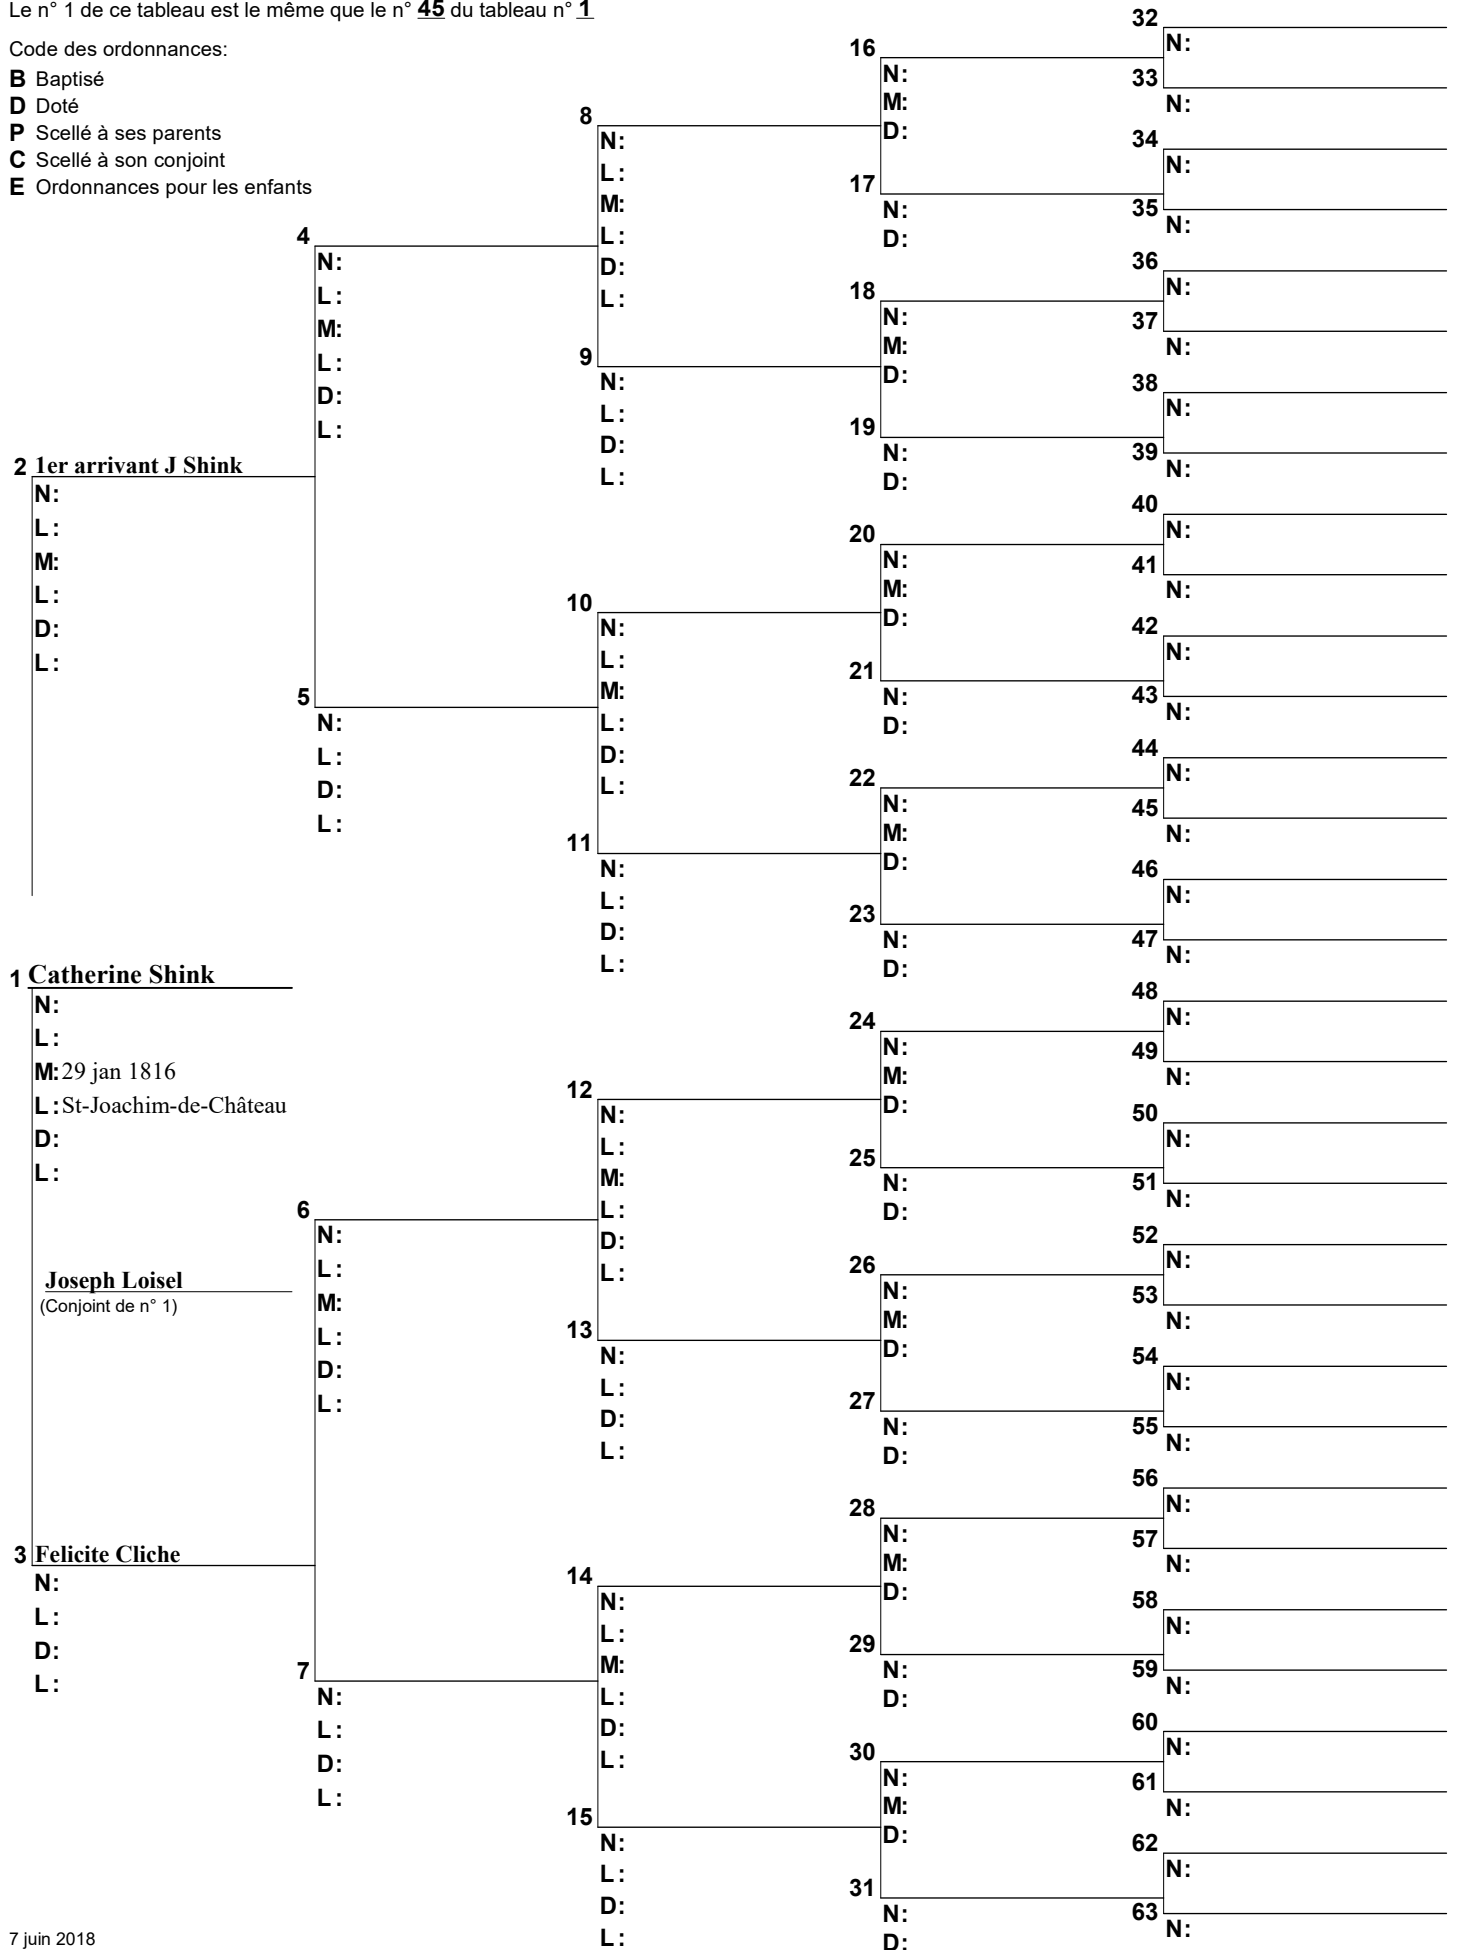

Arbre d'ascendance

Le n° 1 de ce tableau est le même que le n° 45 du tableau n° 1

Code des ordonnances:

- **B** Baptisé
- **D** Doté
- **P** Scellé à ses parents
- **C** Scellé à son conjoint
- **E** Ordonnances pour les enfants