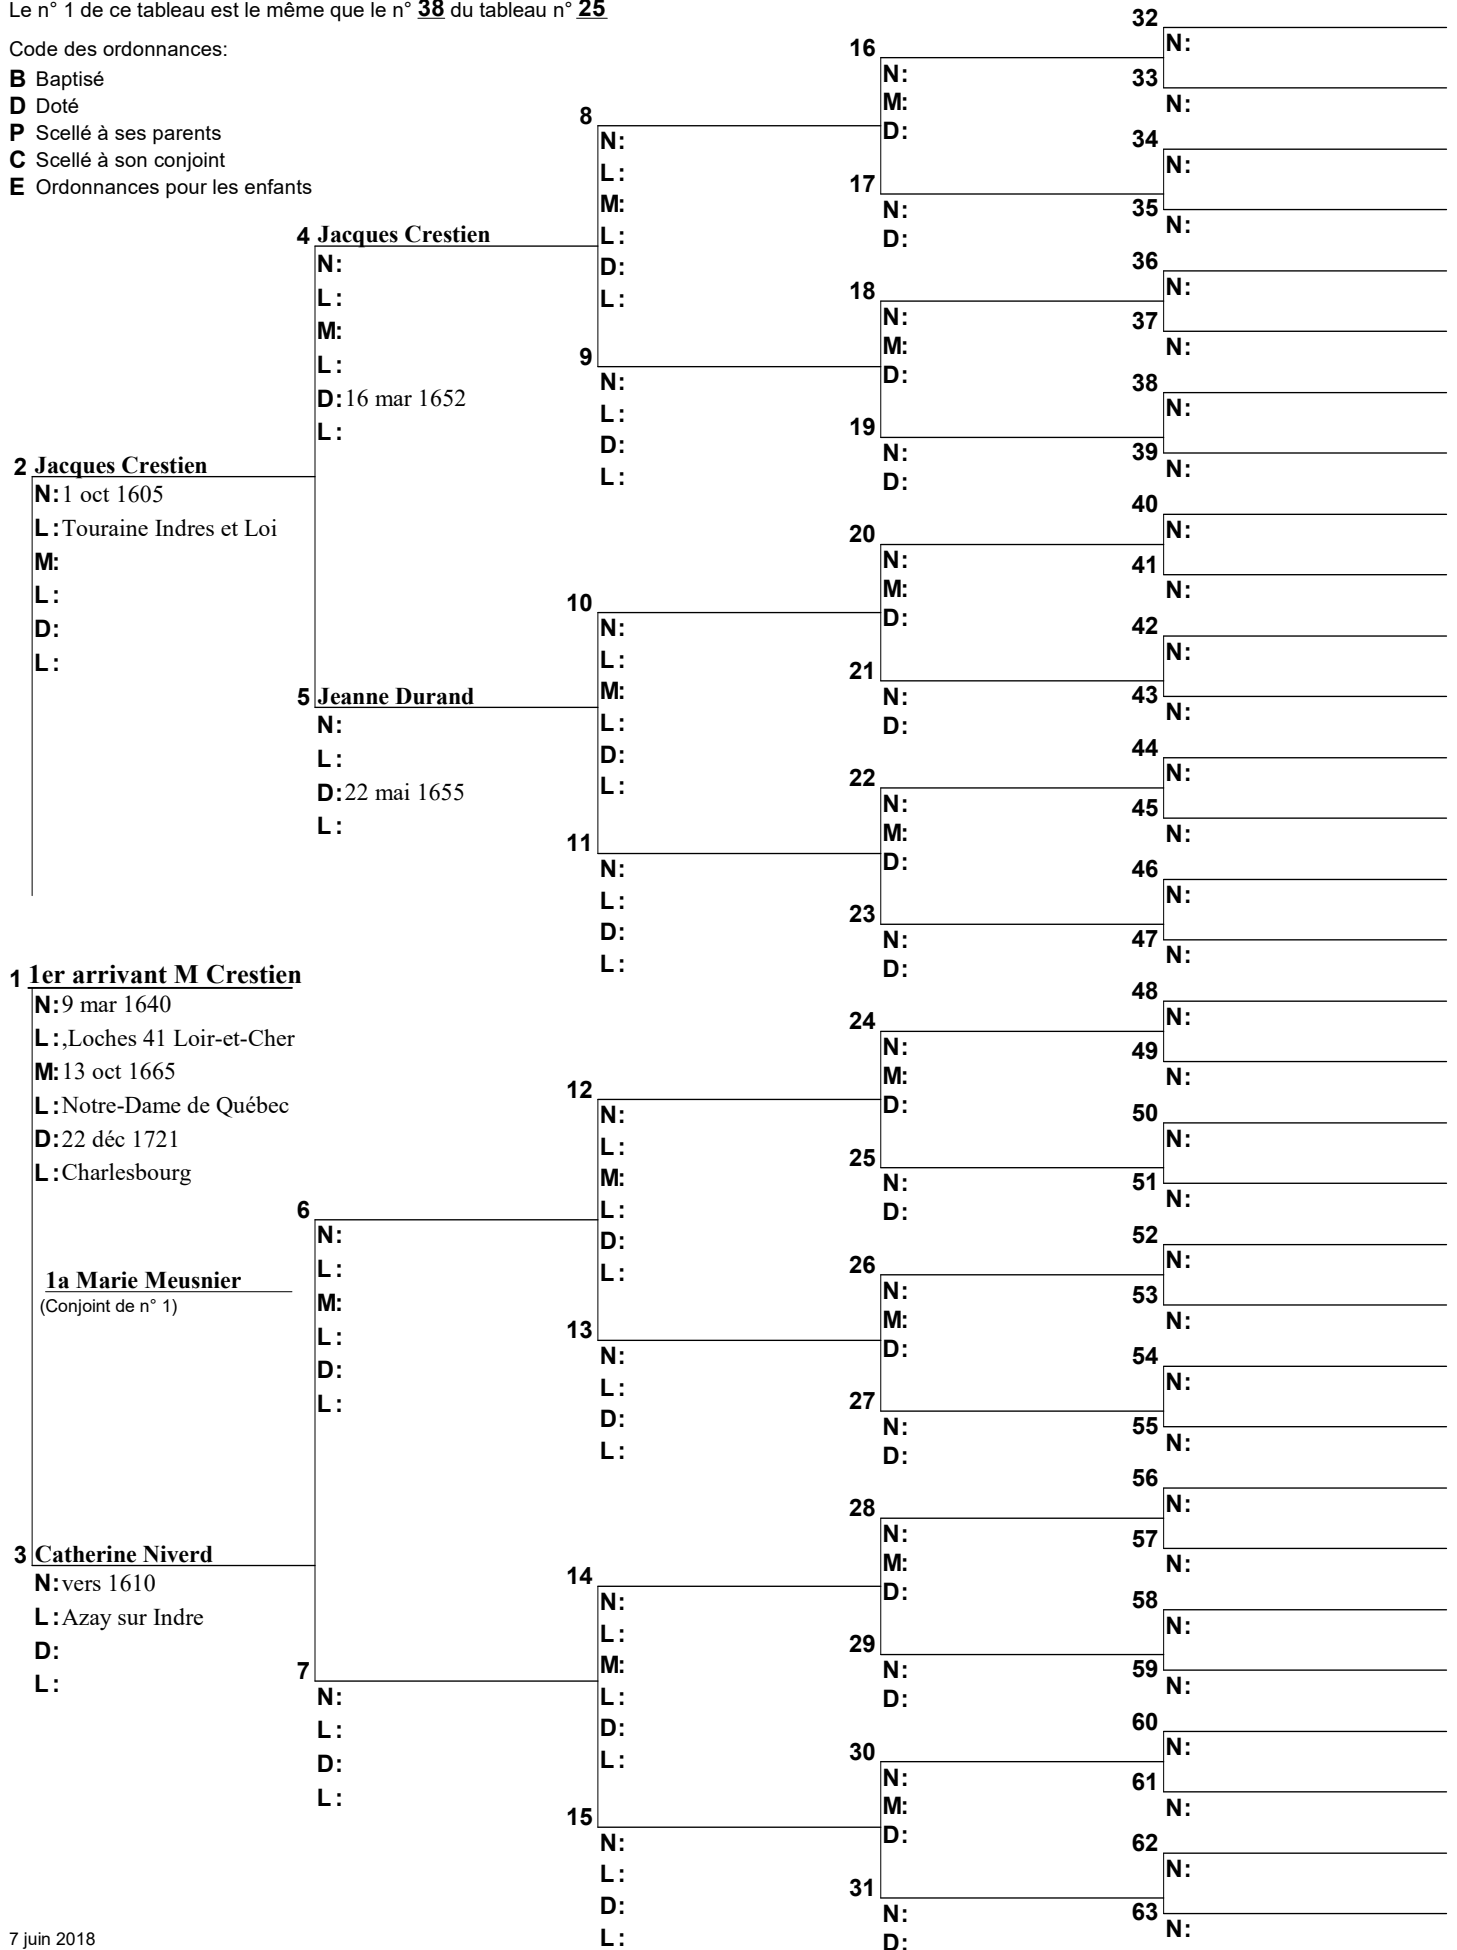

Arbre d'ascendance

Le n° 1 de ce tableau est le même que le n° 38 du tableau n° 25

Code des ordonnances:

- **B** Baptisé
- **D** Doté
- **P** Scellé à ses parents
- **C** Scellé à son conjoint
- **E** Ordonnances pour les enfants