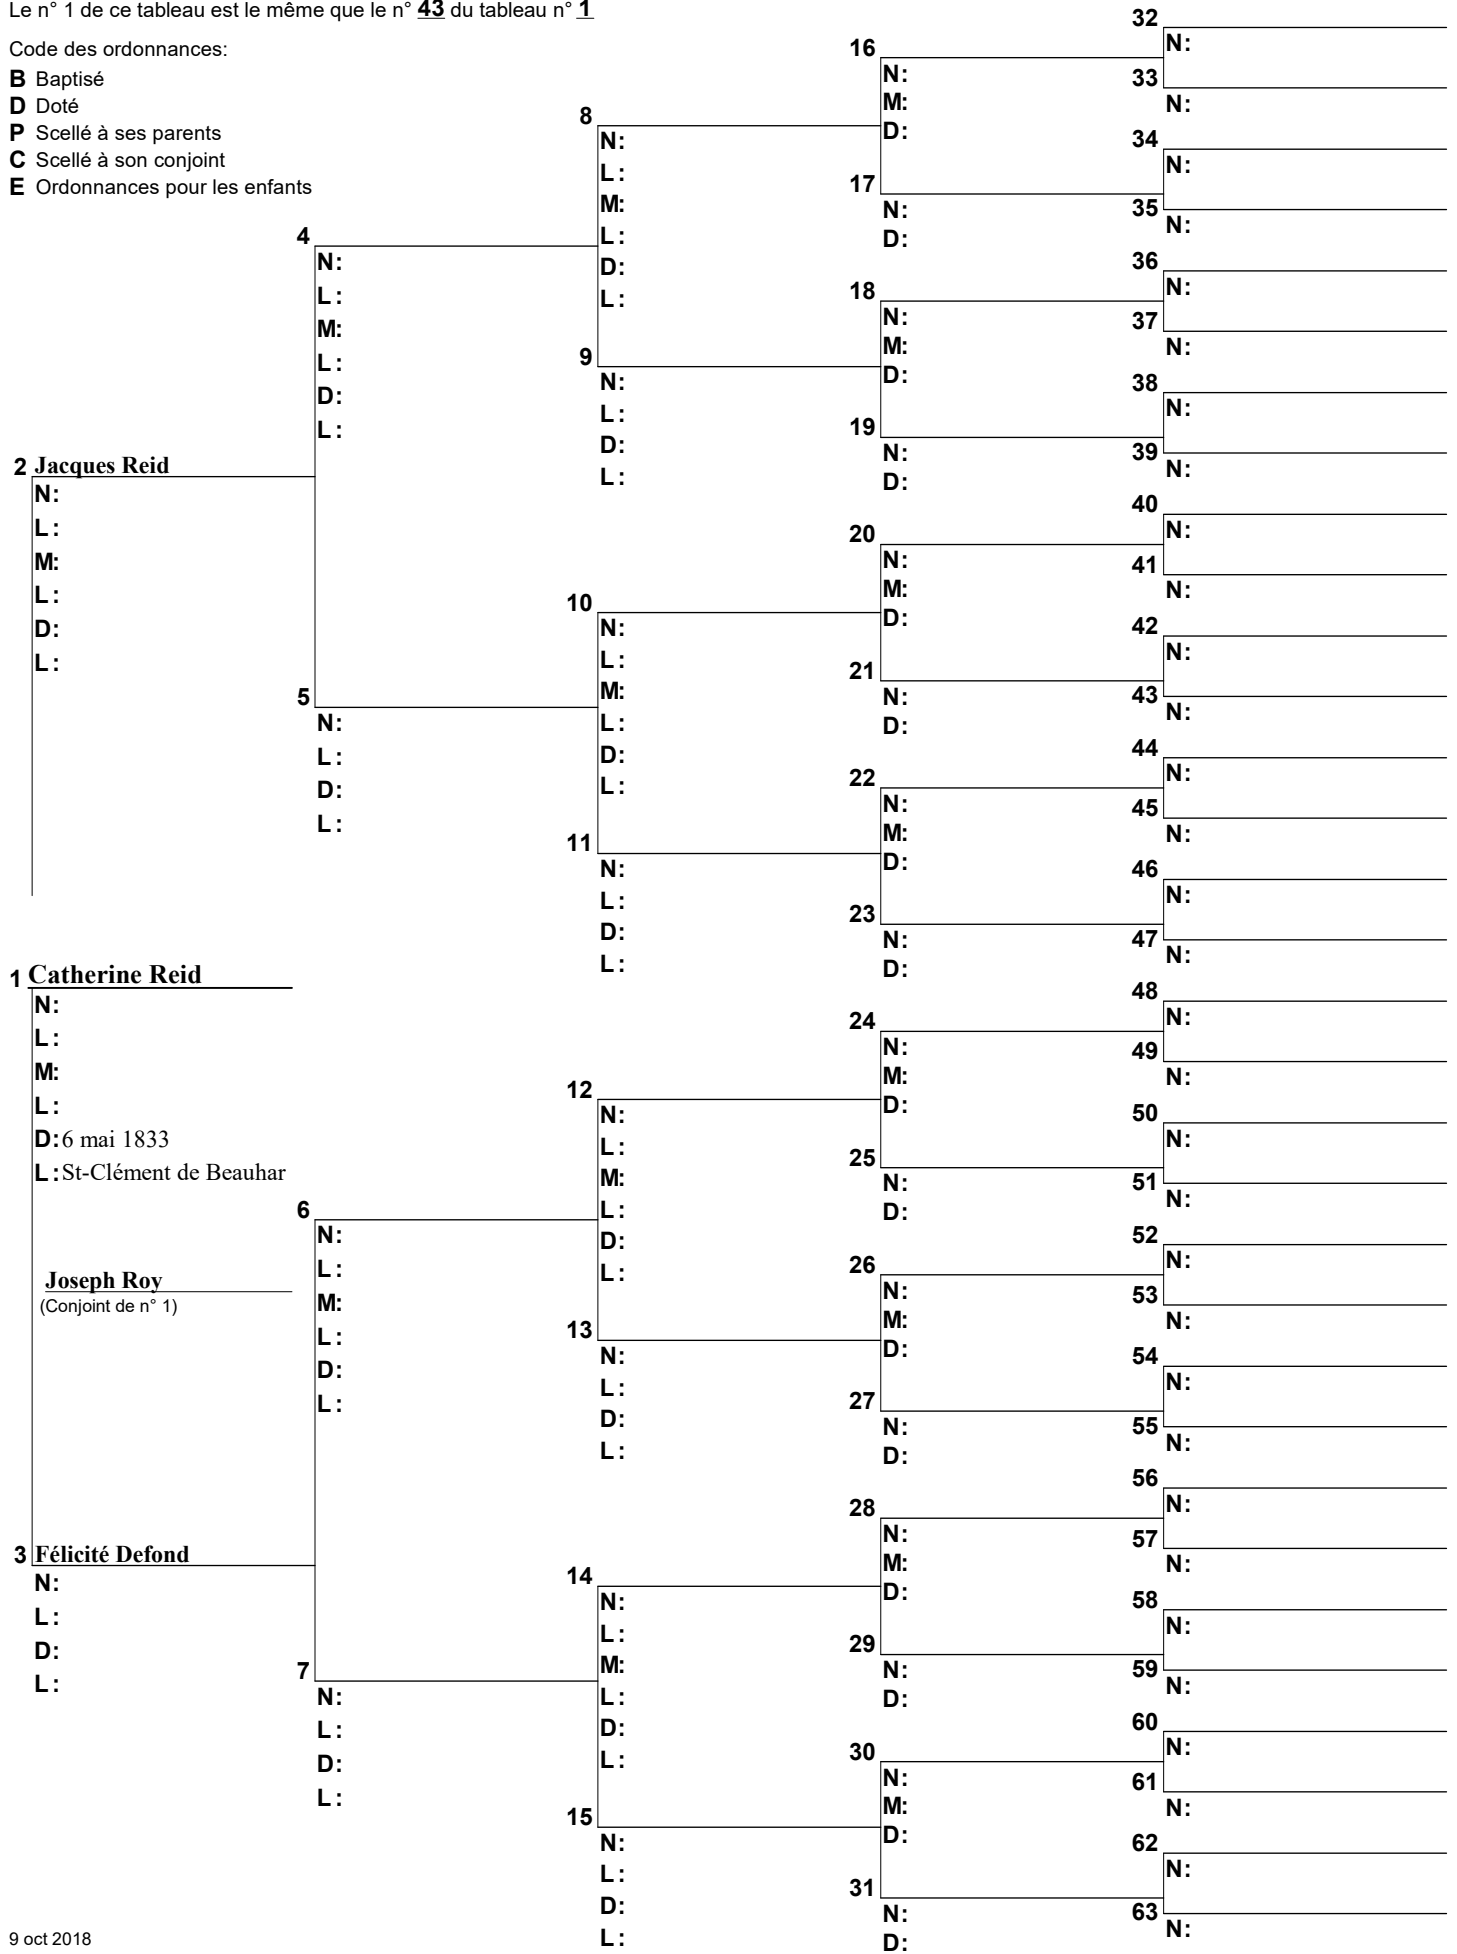

Arbre d'ascendance

Le n° 1 de ce tableau est le même que le n° 43 du tableau n° 1

Code des ordonnances:

- **B** Baptisé
- **D** Doté
- **P** Scellé à ses parents
- **C** Scellé à son conjoint
- **E** Ordonnances pour les enfants