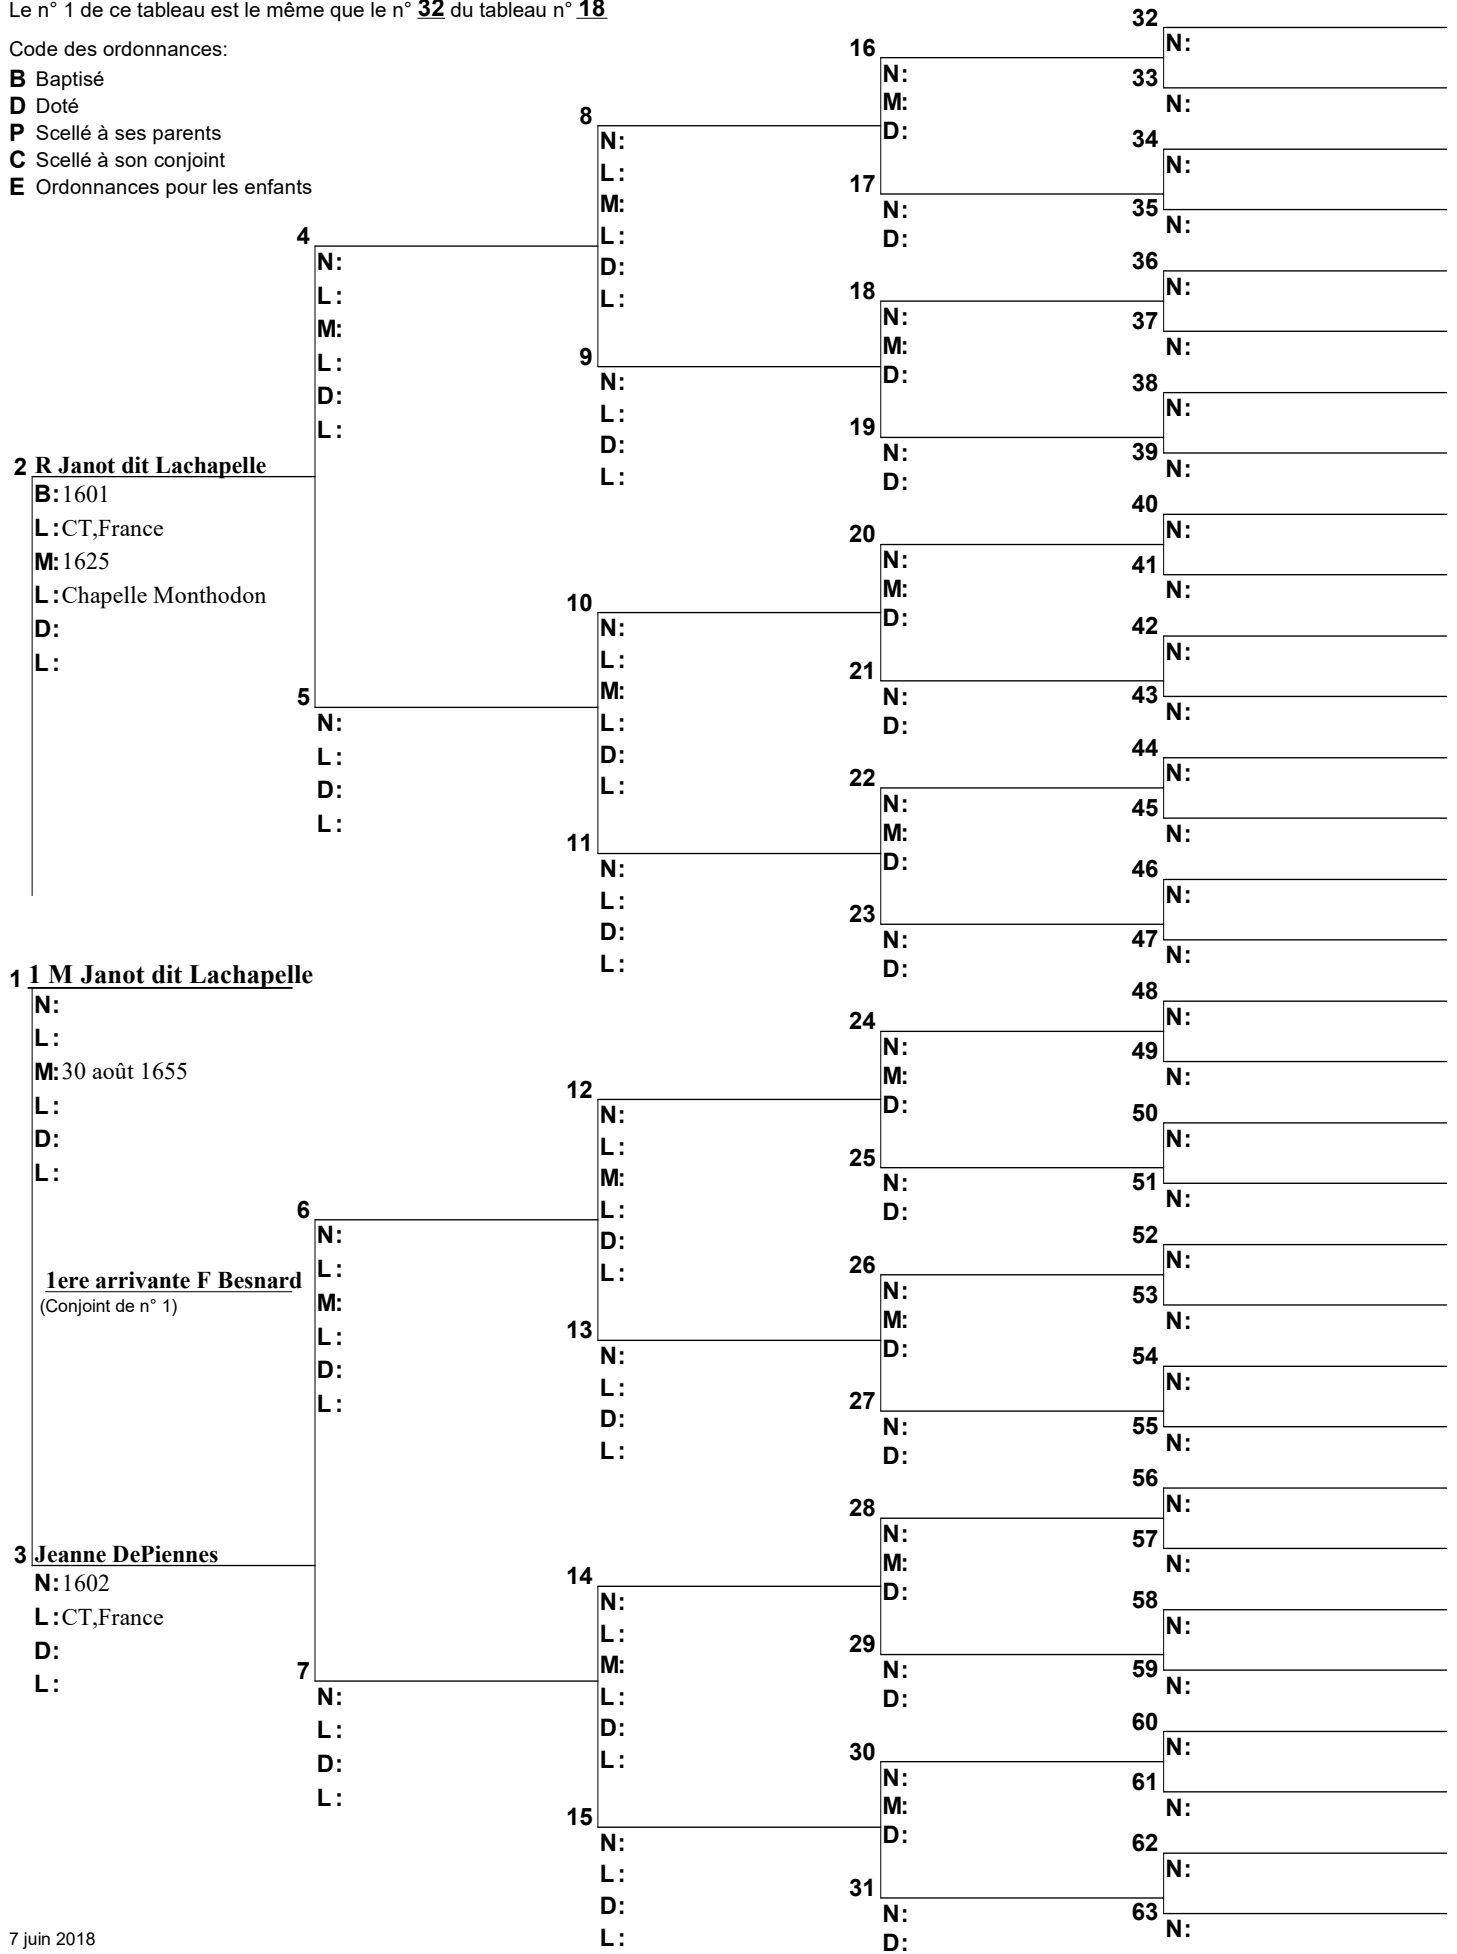

Arbre d'ascendance

Le n° 1 de ce tableau est le même que le n° 32 du tableau n° 18

Code des ordonnances:

- **B** Baptisé
- **D** Doté
- **P** Scellé à ses parents
- **C** Scellé à son conjoint
- **E** Ordonnances pour les enfants