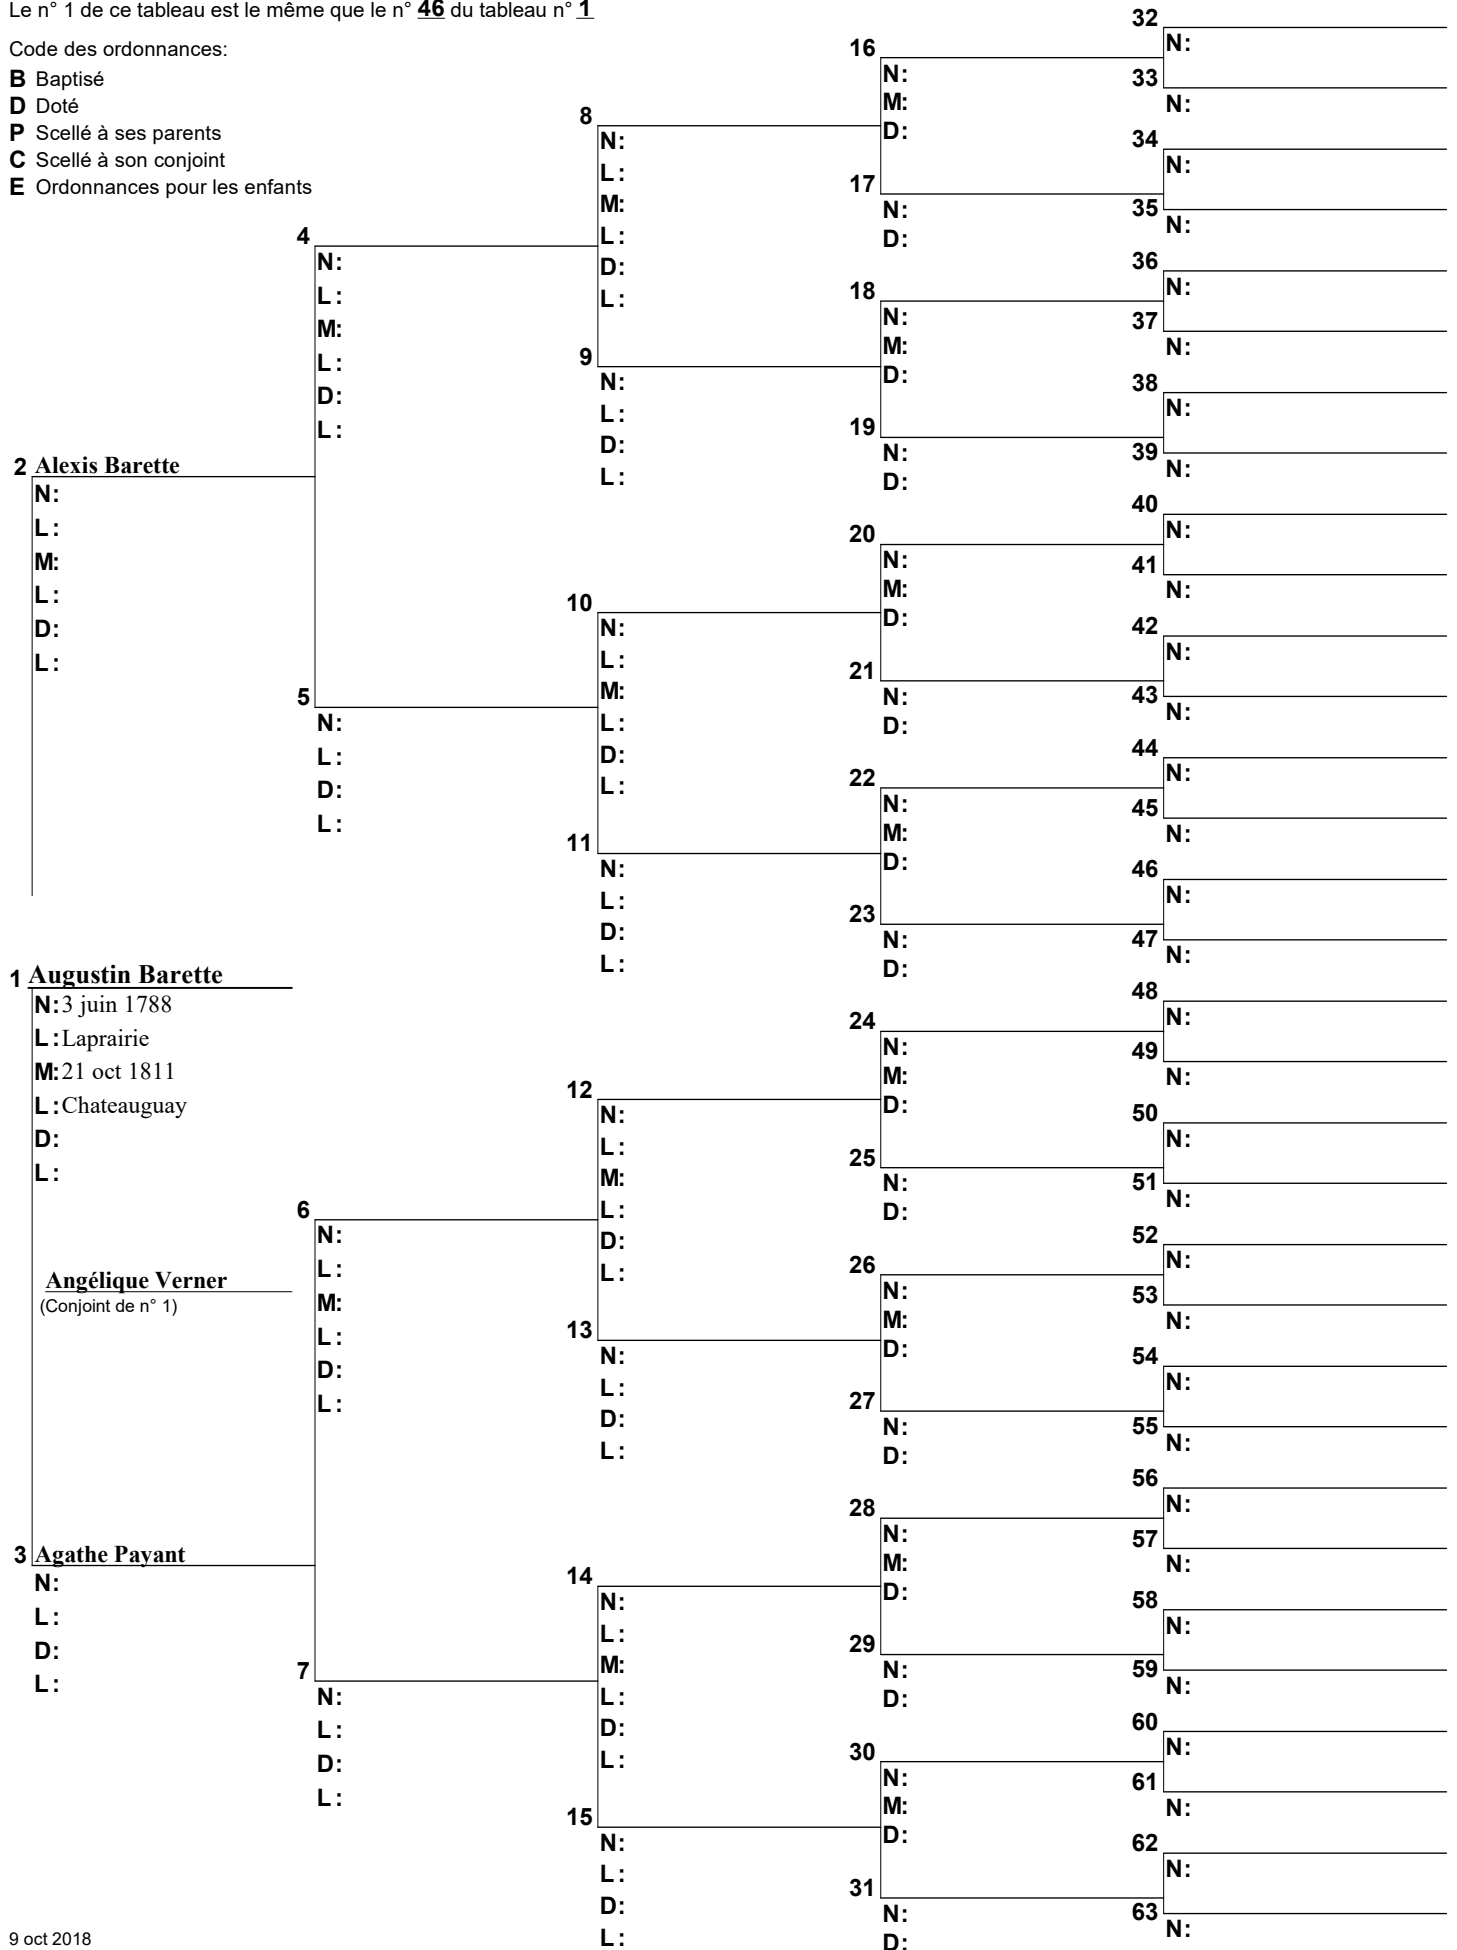

Code des ordonnances:

- B** Baptisé
- D** Doté
- P** Scellé à ses parents
- C** Scellé à son conjoint
- E** Ordonnances pour les enfants

Arbre d'ascendance

Le n° 1 de ce tableau est le même que le n° 46 du tableau n° 1

Code des ordonnances:

- B** Baptisé
- D** Doté
- P** Scellé à ses parents
- C** Scellé à son conjoint
- E** Ordonnances pour les enfants

Arbre d'ascendance

Le n° 1 de ce tableau est le même que le n° 47 du tableau n° 1