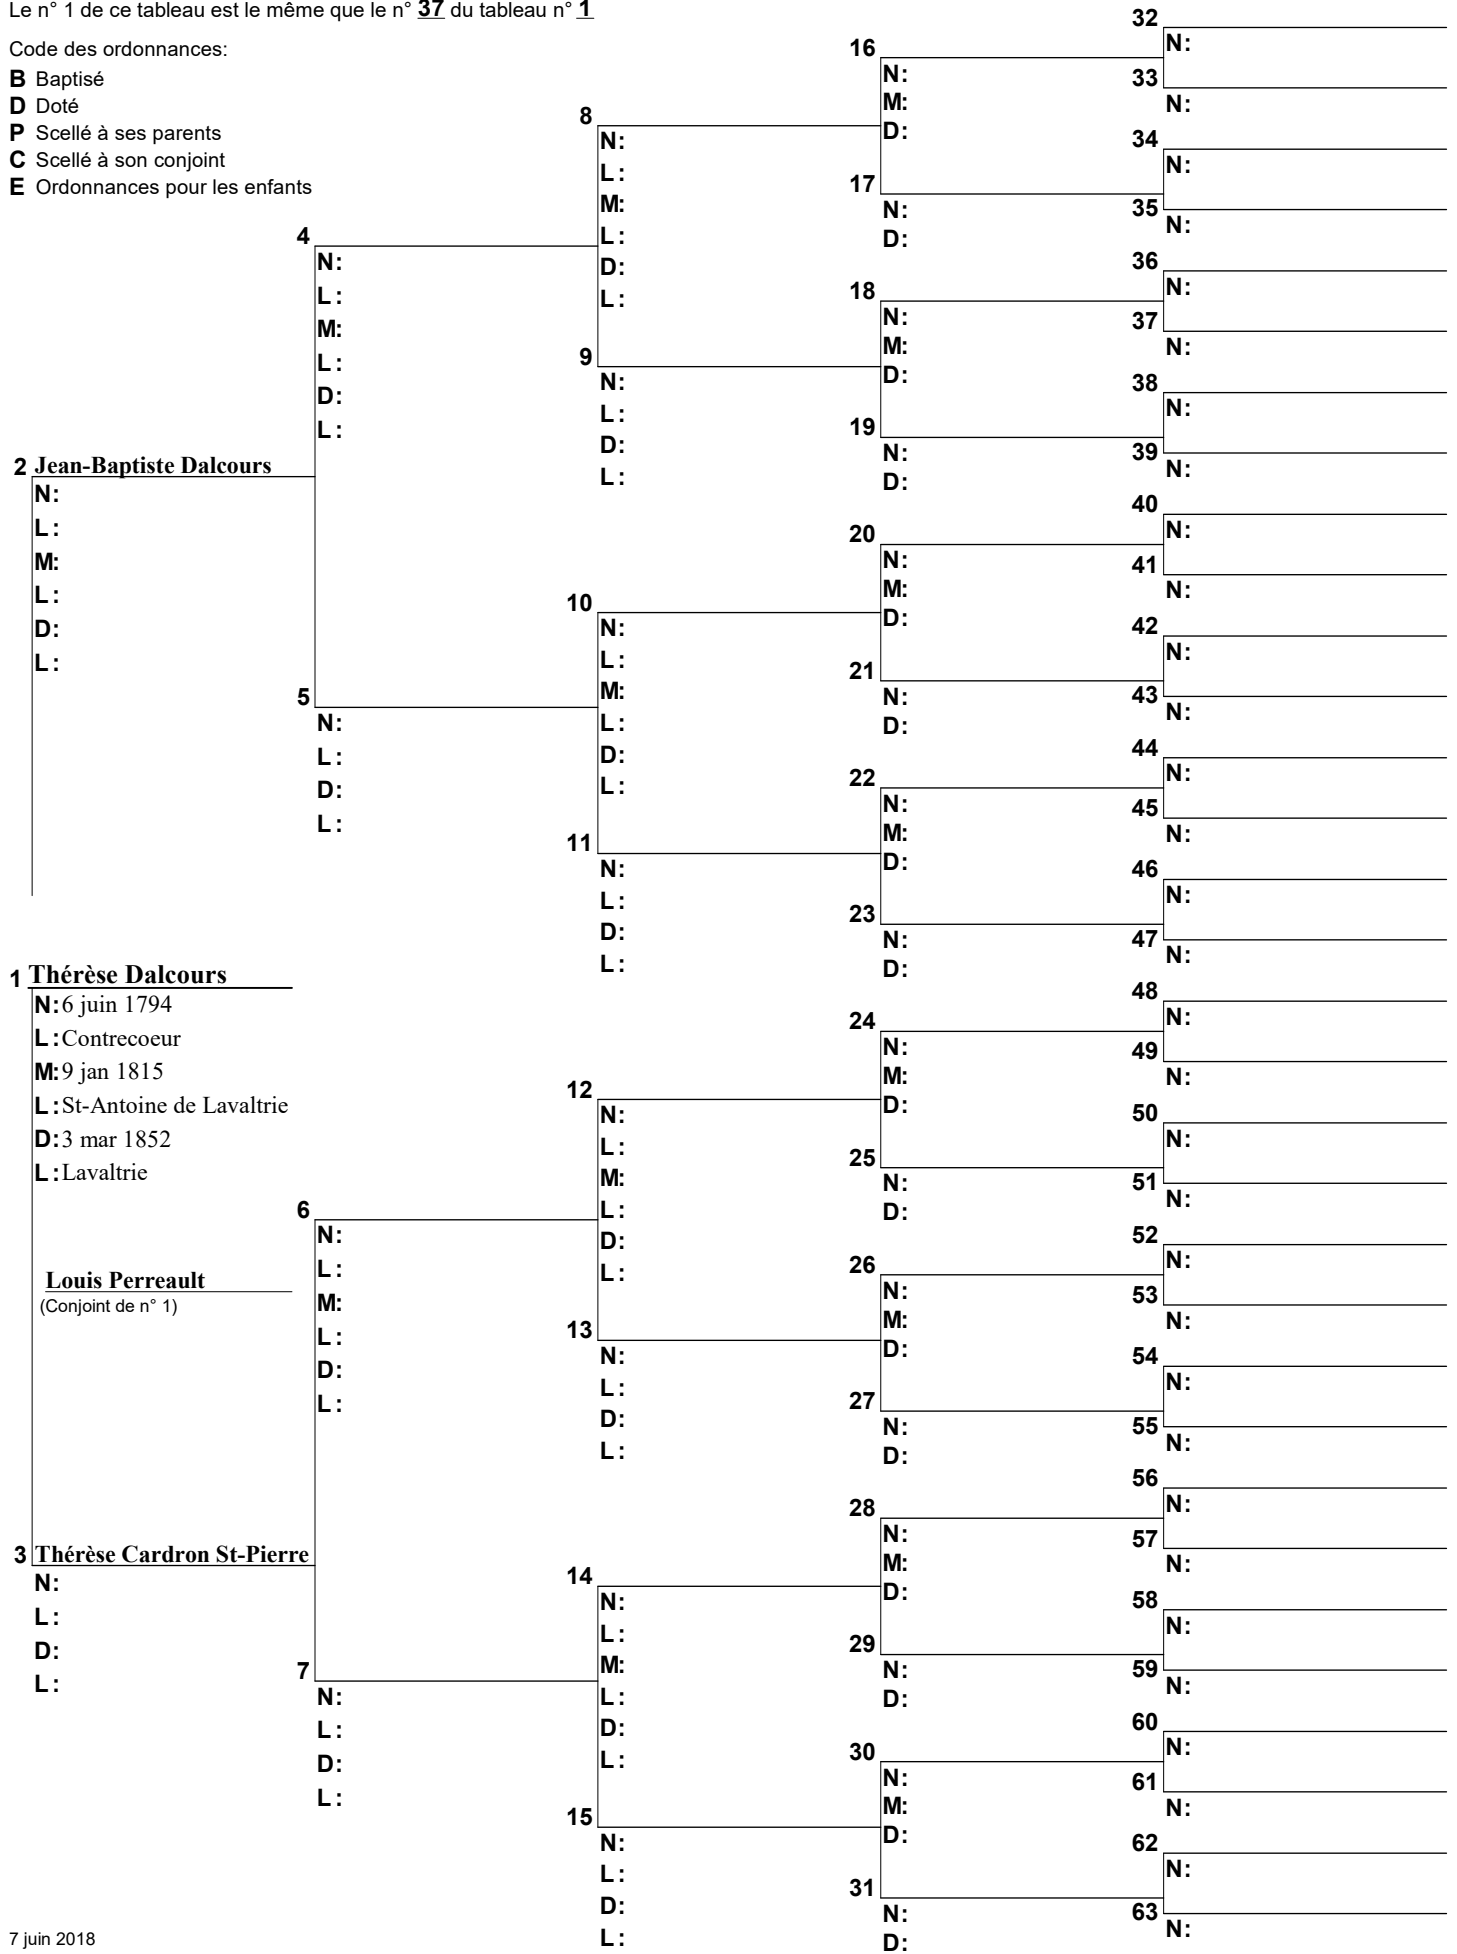

Code des ordonnances:

- B** Baptisé
- D** Doté
- P** Scellé à ses parents
- C** Scellé à son conjoint
- E** Ordonnances pour les enfants

Arbre d'ascendance

Le n° 1 de ce tableau est le même que le n° 36 du tableau n° 1

Code des ordonnances:

- B** Baptisé
- D** Doté
- P** Scellé à ses parents
- C** Scellé à son conjoint
- E** Ordonnances pour les enfants

Arbre d'ascendance

Le n° 1 de ce tableau est le même que le n° 37 du tableau n° 1

Code des ordonnances:

- B** Baptisé
- D** Doté
- P** Scellé à ses parents
- C** Scellé à son conjoint
- E** Ordonnances pour les enfants

Arbre d'ascendance

Le n° 1 de ce tableau est le même que le n° 38 du tableau n° 1