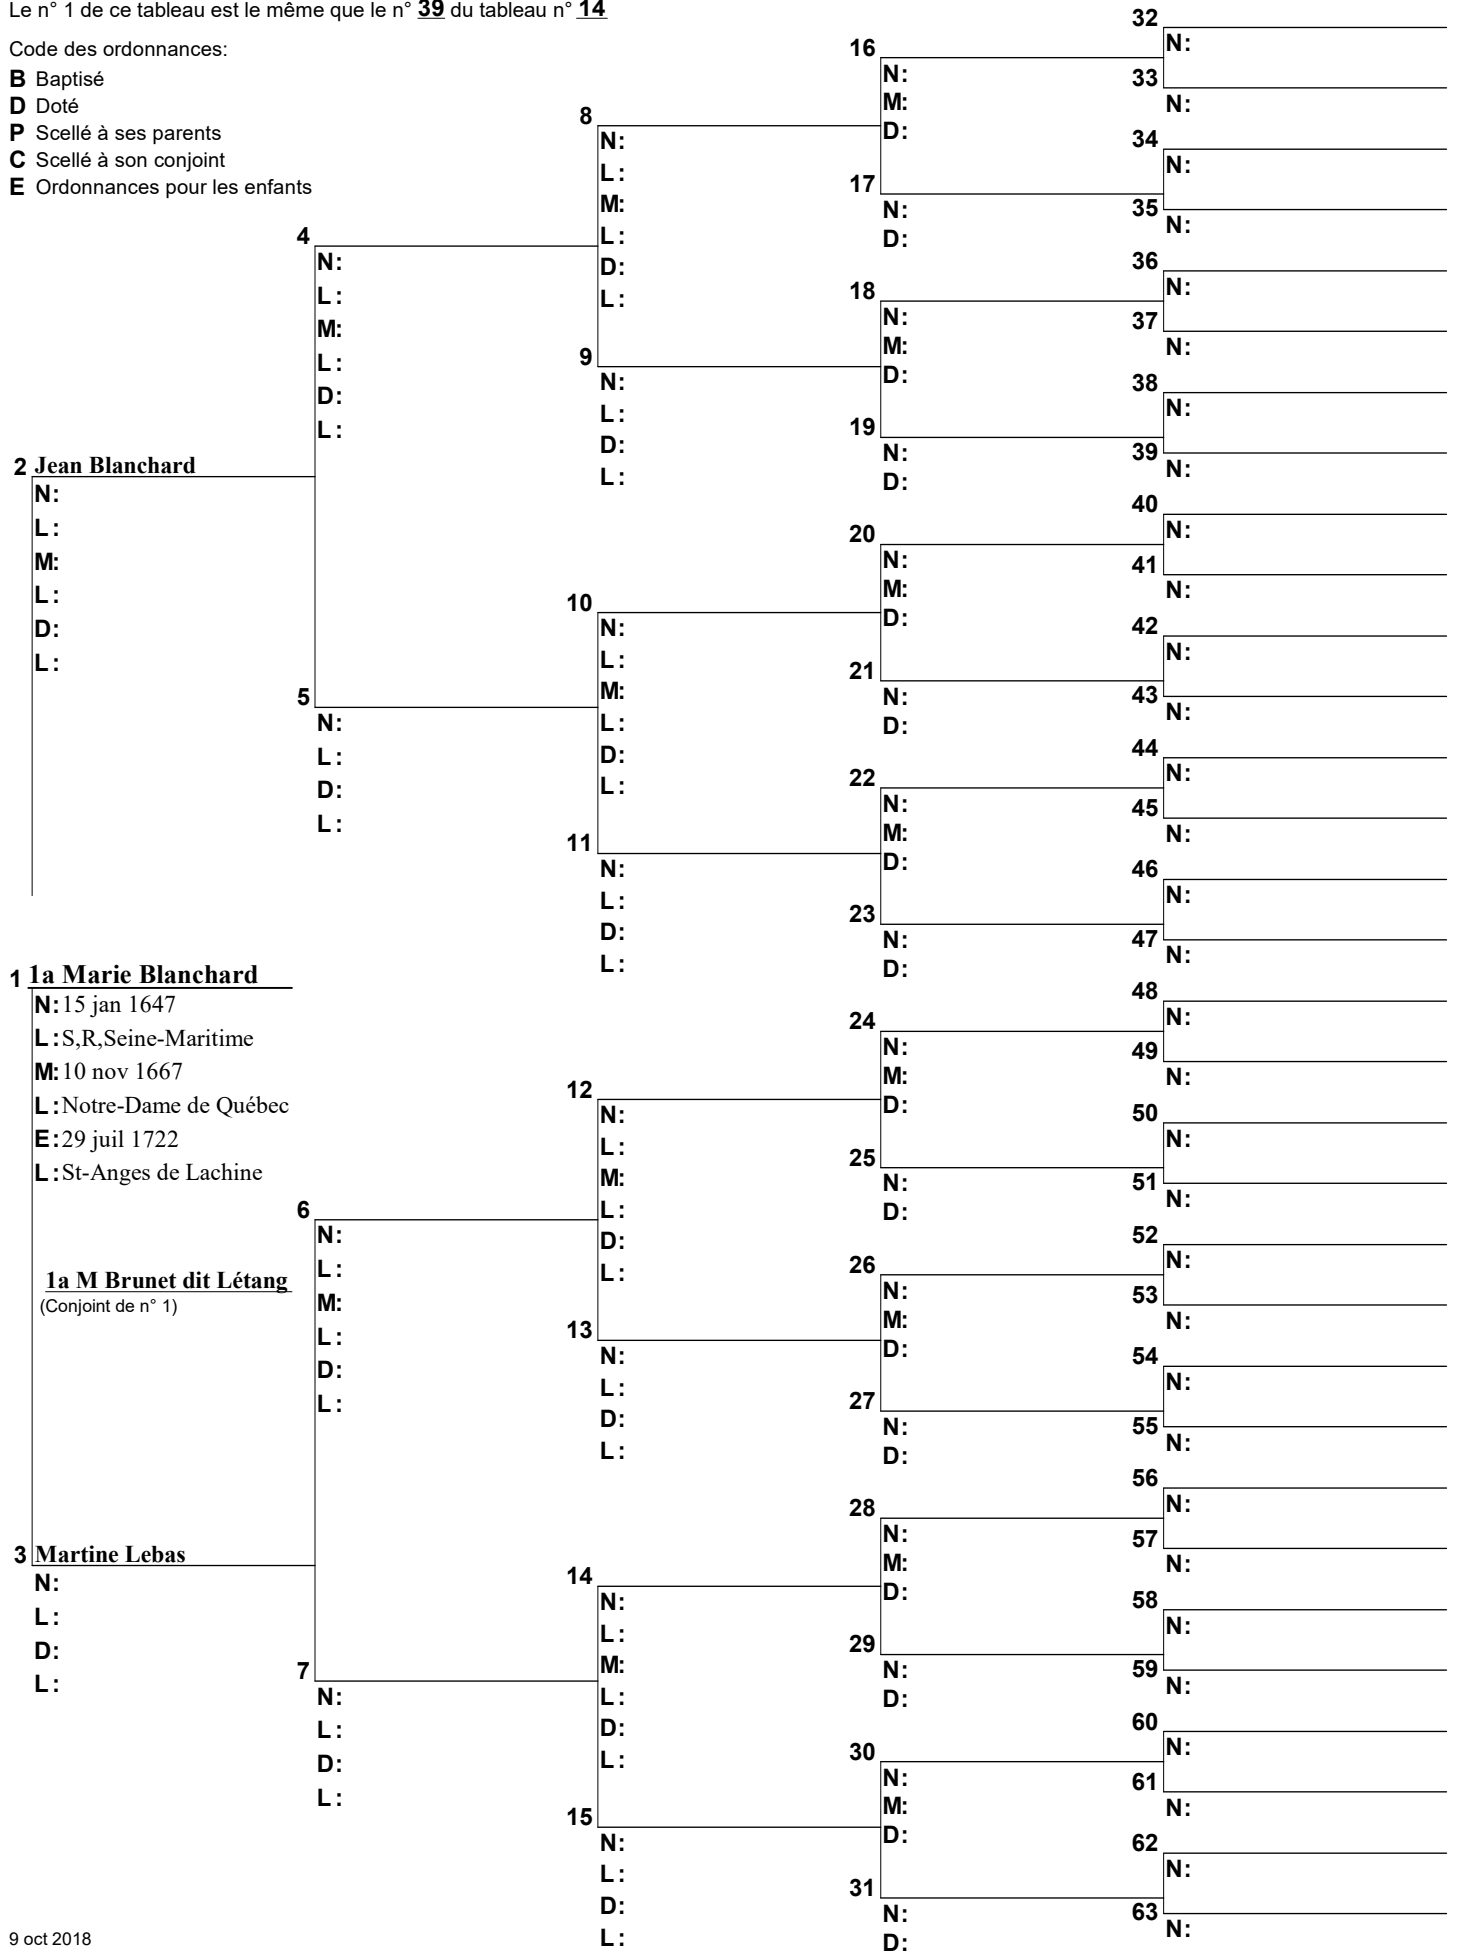

Arbre d'ascendance

Le n° 1 de ce tableau est le même que le n° 39 du tableau n° 14

Code des ordonnances:

- **B** Baptisé
- **D** Doté
- **P** Scellé à ses parents
- **C** Scellé à son conjoint
- **E** Ordonnances pour les enfants