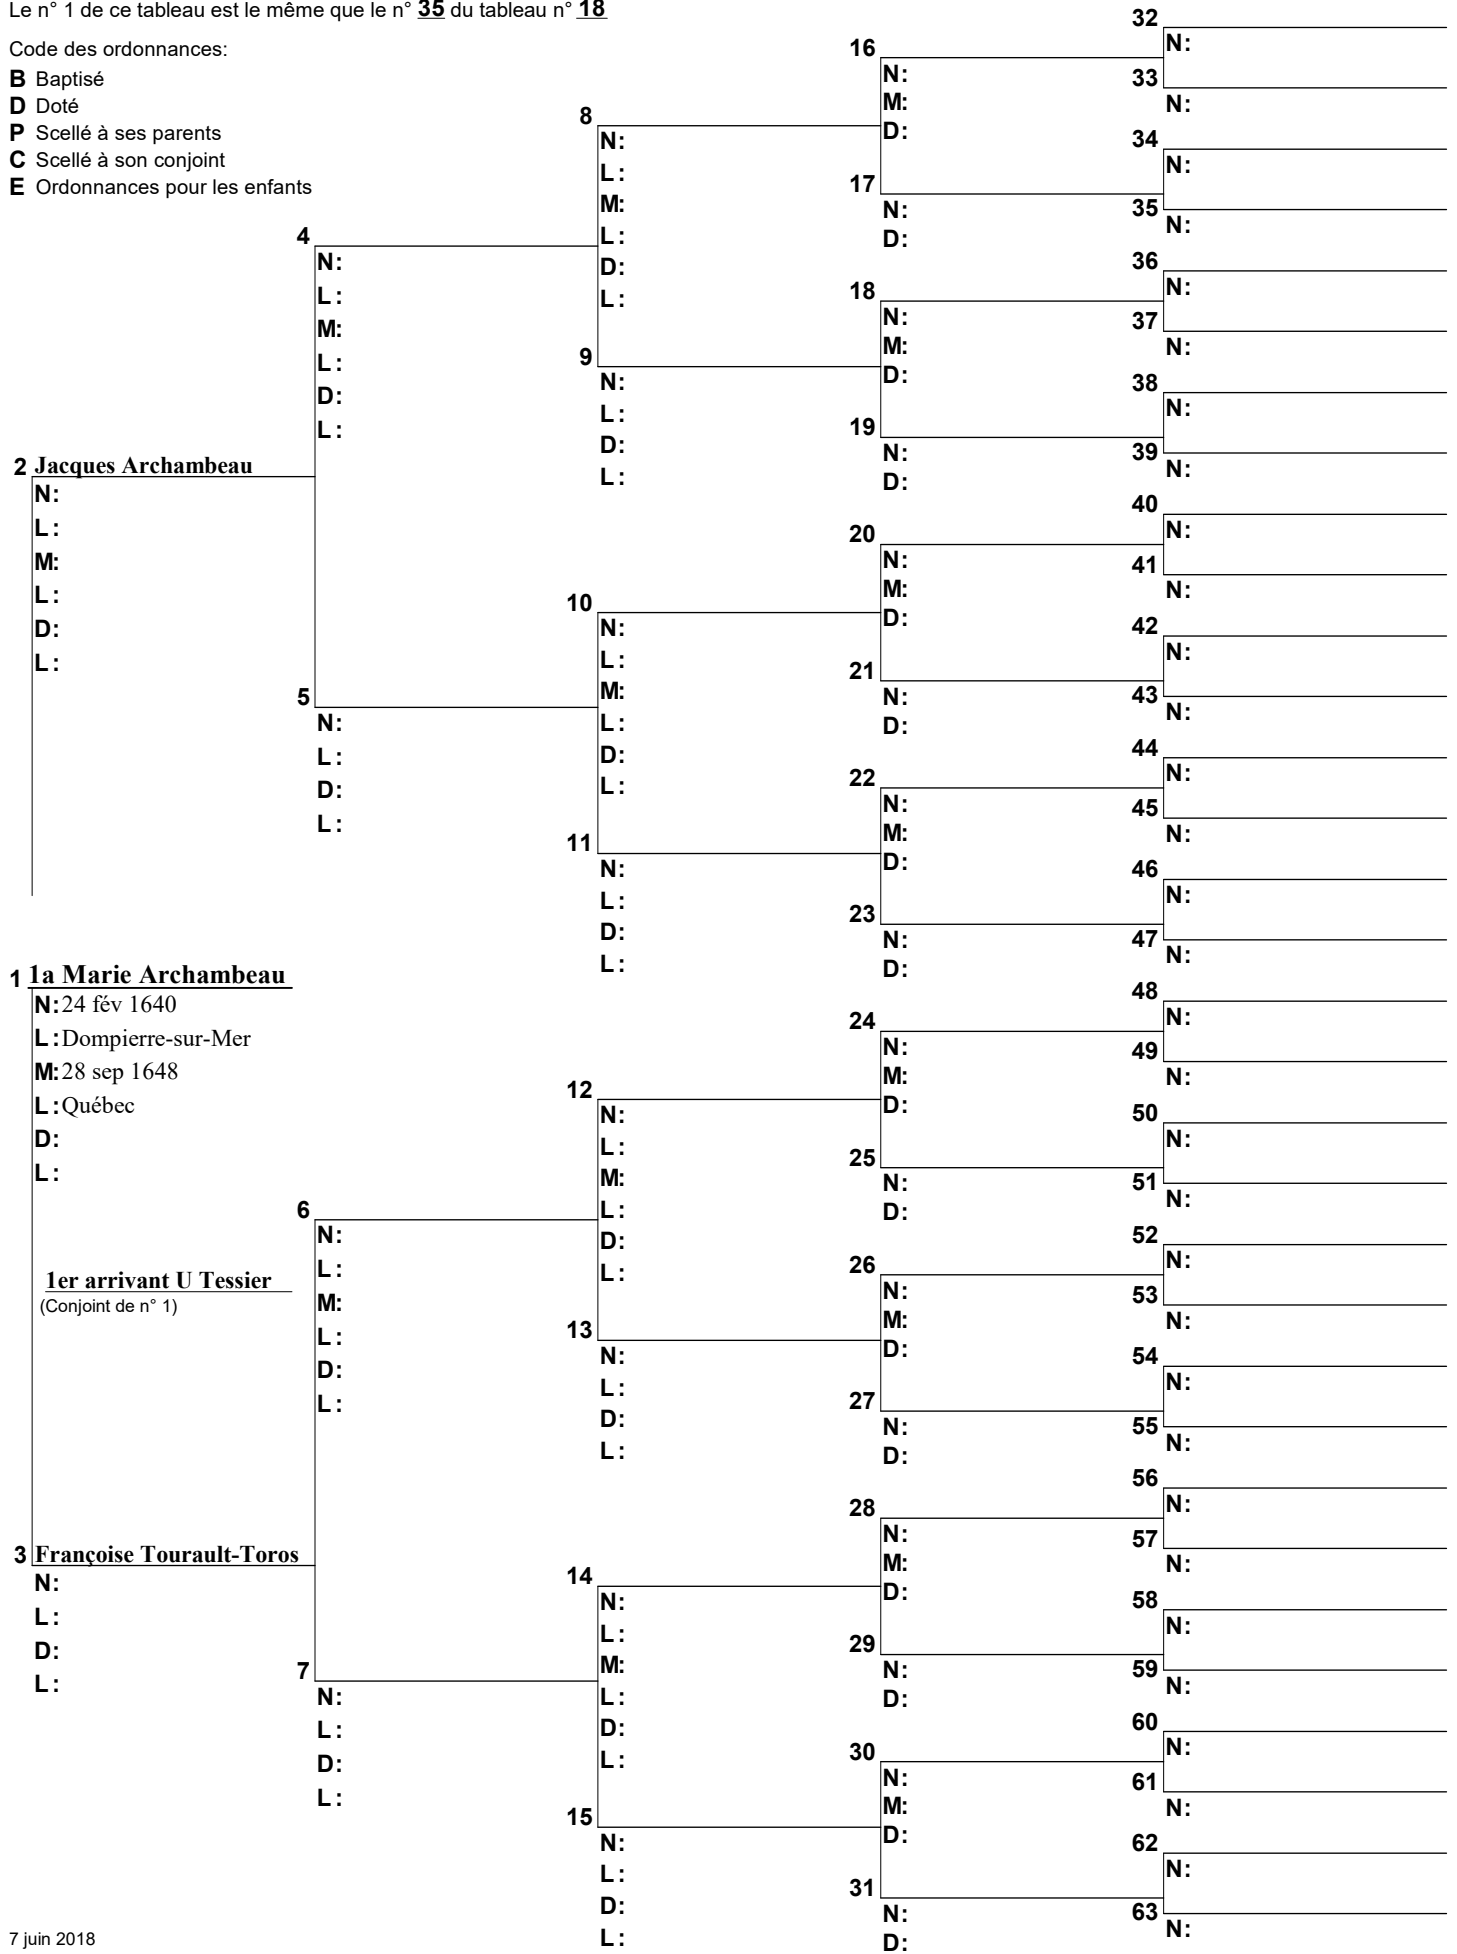

Arbre d'ascendance

Le n° 1 de ce tableau est le même que le n° 35 du tableau n° 18

Code des ordonnances:

- **B** Baptisé
- **D** Doté
- **P** Scellé à ses parents
- **C** Scellé à son conjoint
- **E** Ordonnances pour les enfants