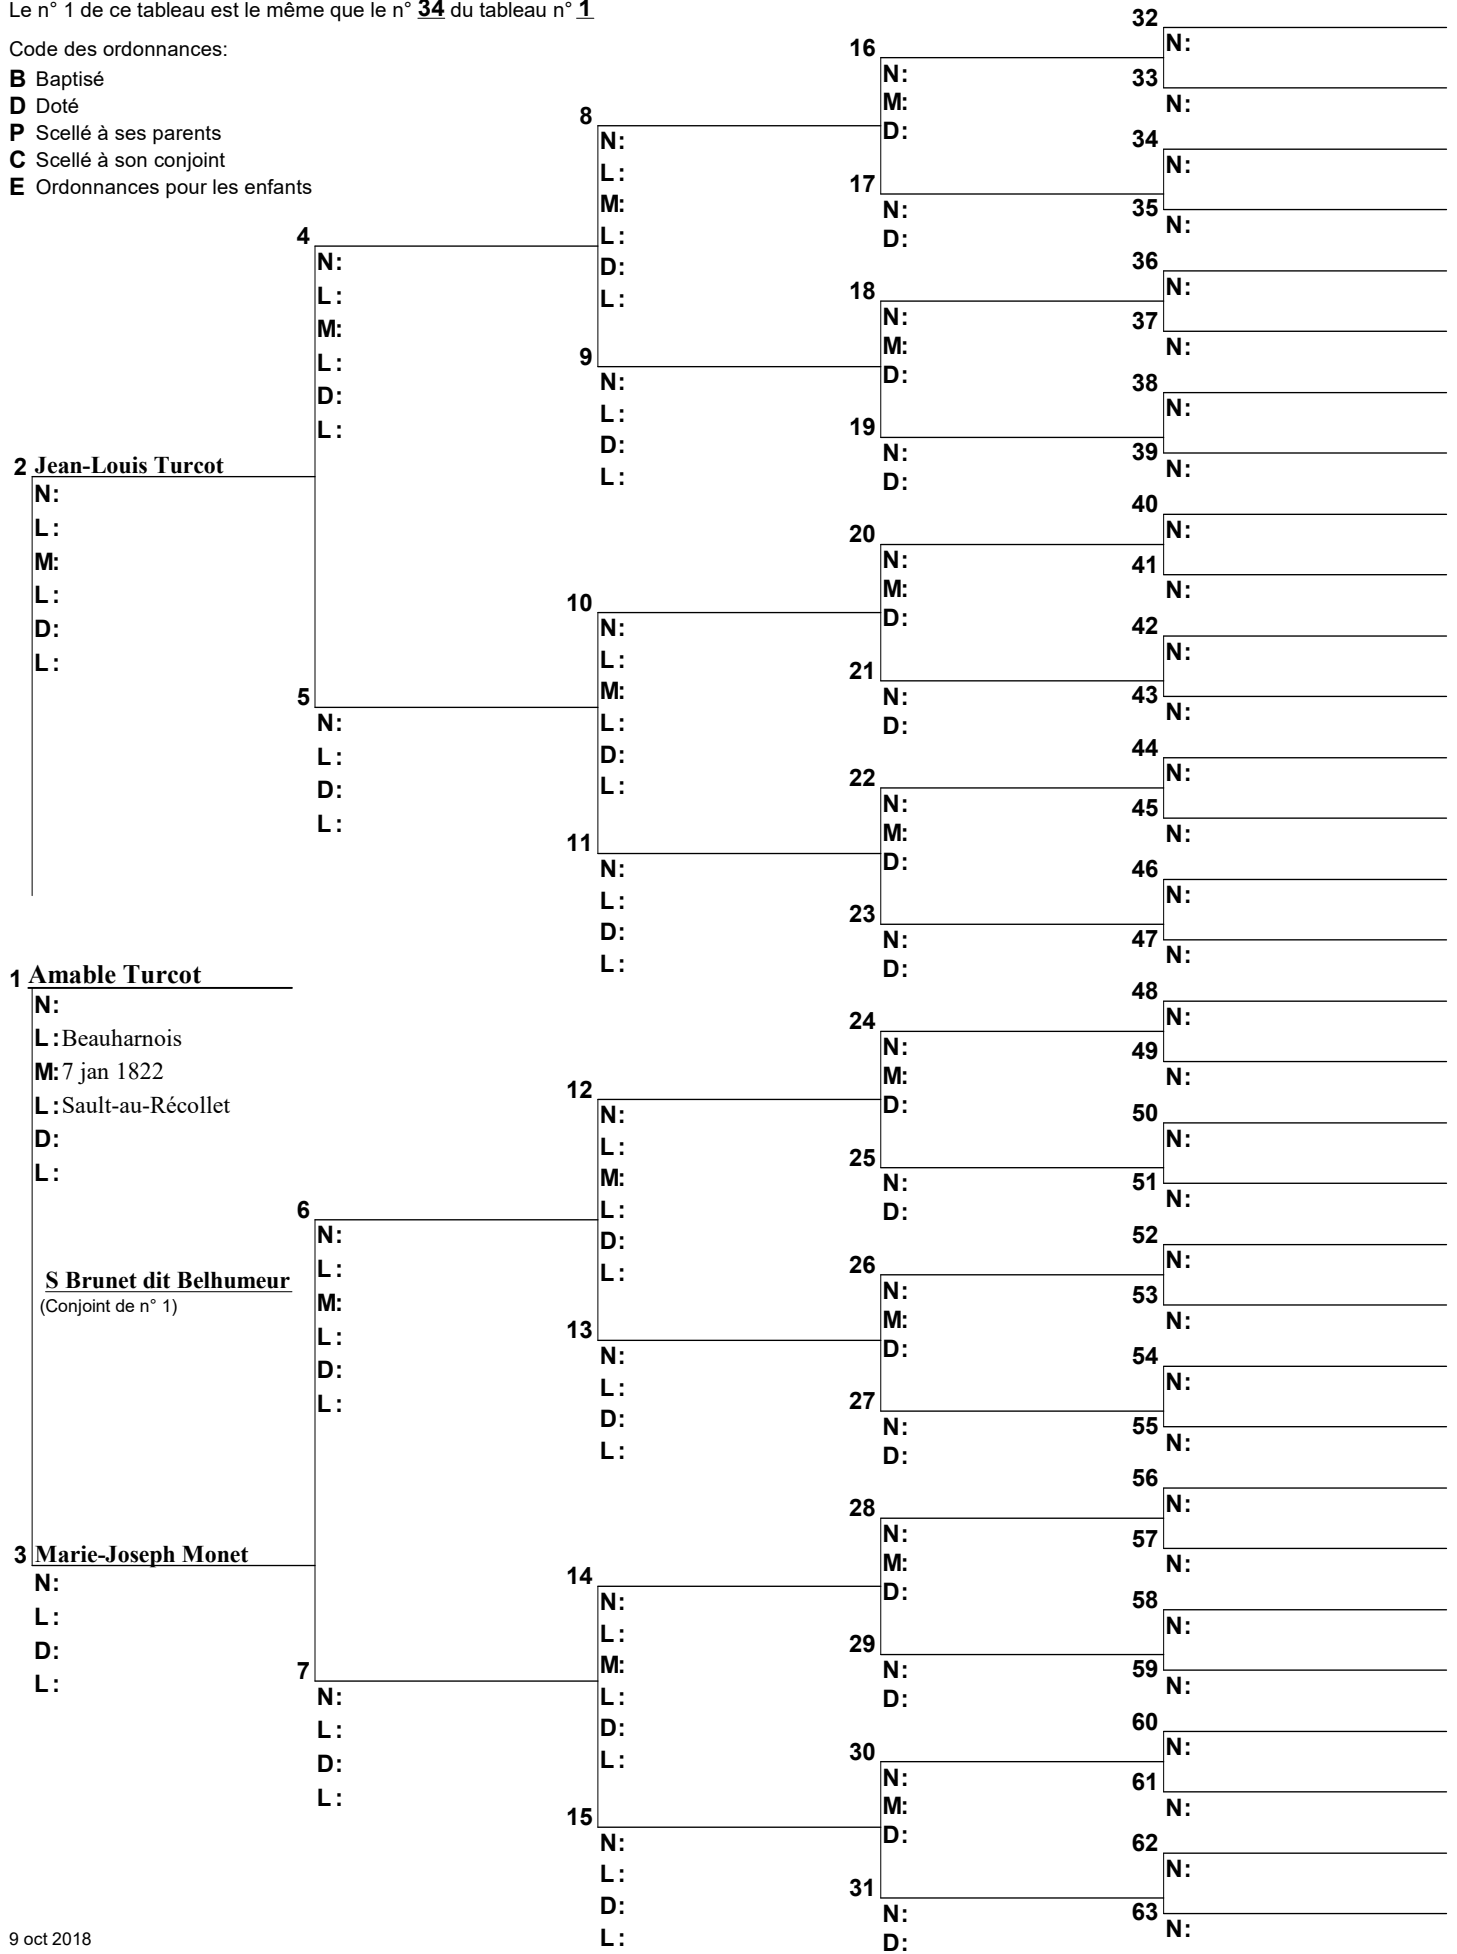

Code des ordonnances:

- B** Baptisé
- D** Doté
- P** Scellé à ses parents
- C** Scellé à son conjoint
- E** Ordonnances pour les enfants

Arbre d'ascendance

Le n° 1 de ce tableau est le même que le n° 33 du tableau n° 1

Code des ordonnances:

- B** Baptisé
- D** Doté
- P** Scellé à ses parents
- C** Scellé à son conjoint
- E** Ordonnances pour les enfants

Arbre d'ascendance

Le n° 1 de ce tableau est le même que le n° 34 du tableau n° 1

Code des ordonnances:

- B** Baptisé
- D** Doté
- P** Scellé à ses parents
- C** Scellé à son conjoint
- E** Ordonnances pour les enfants

Arbre d'ascendance

Le n° 1 de ce tableau est le même que le n° 35 du tableau n° 1