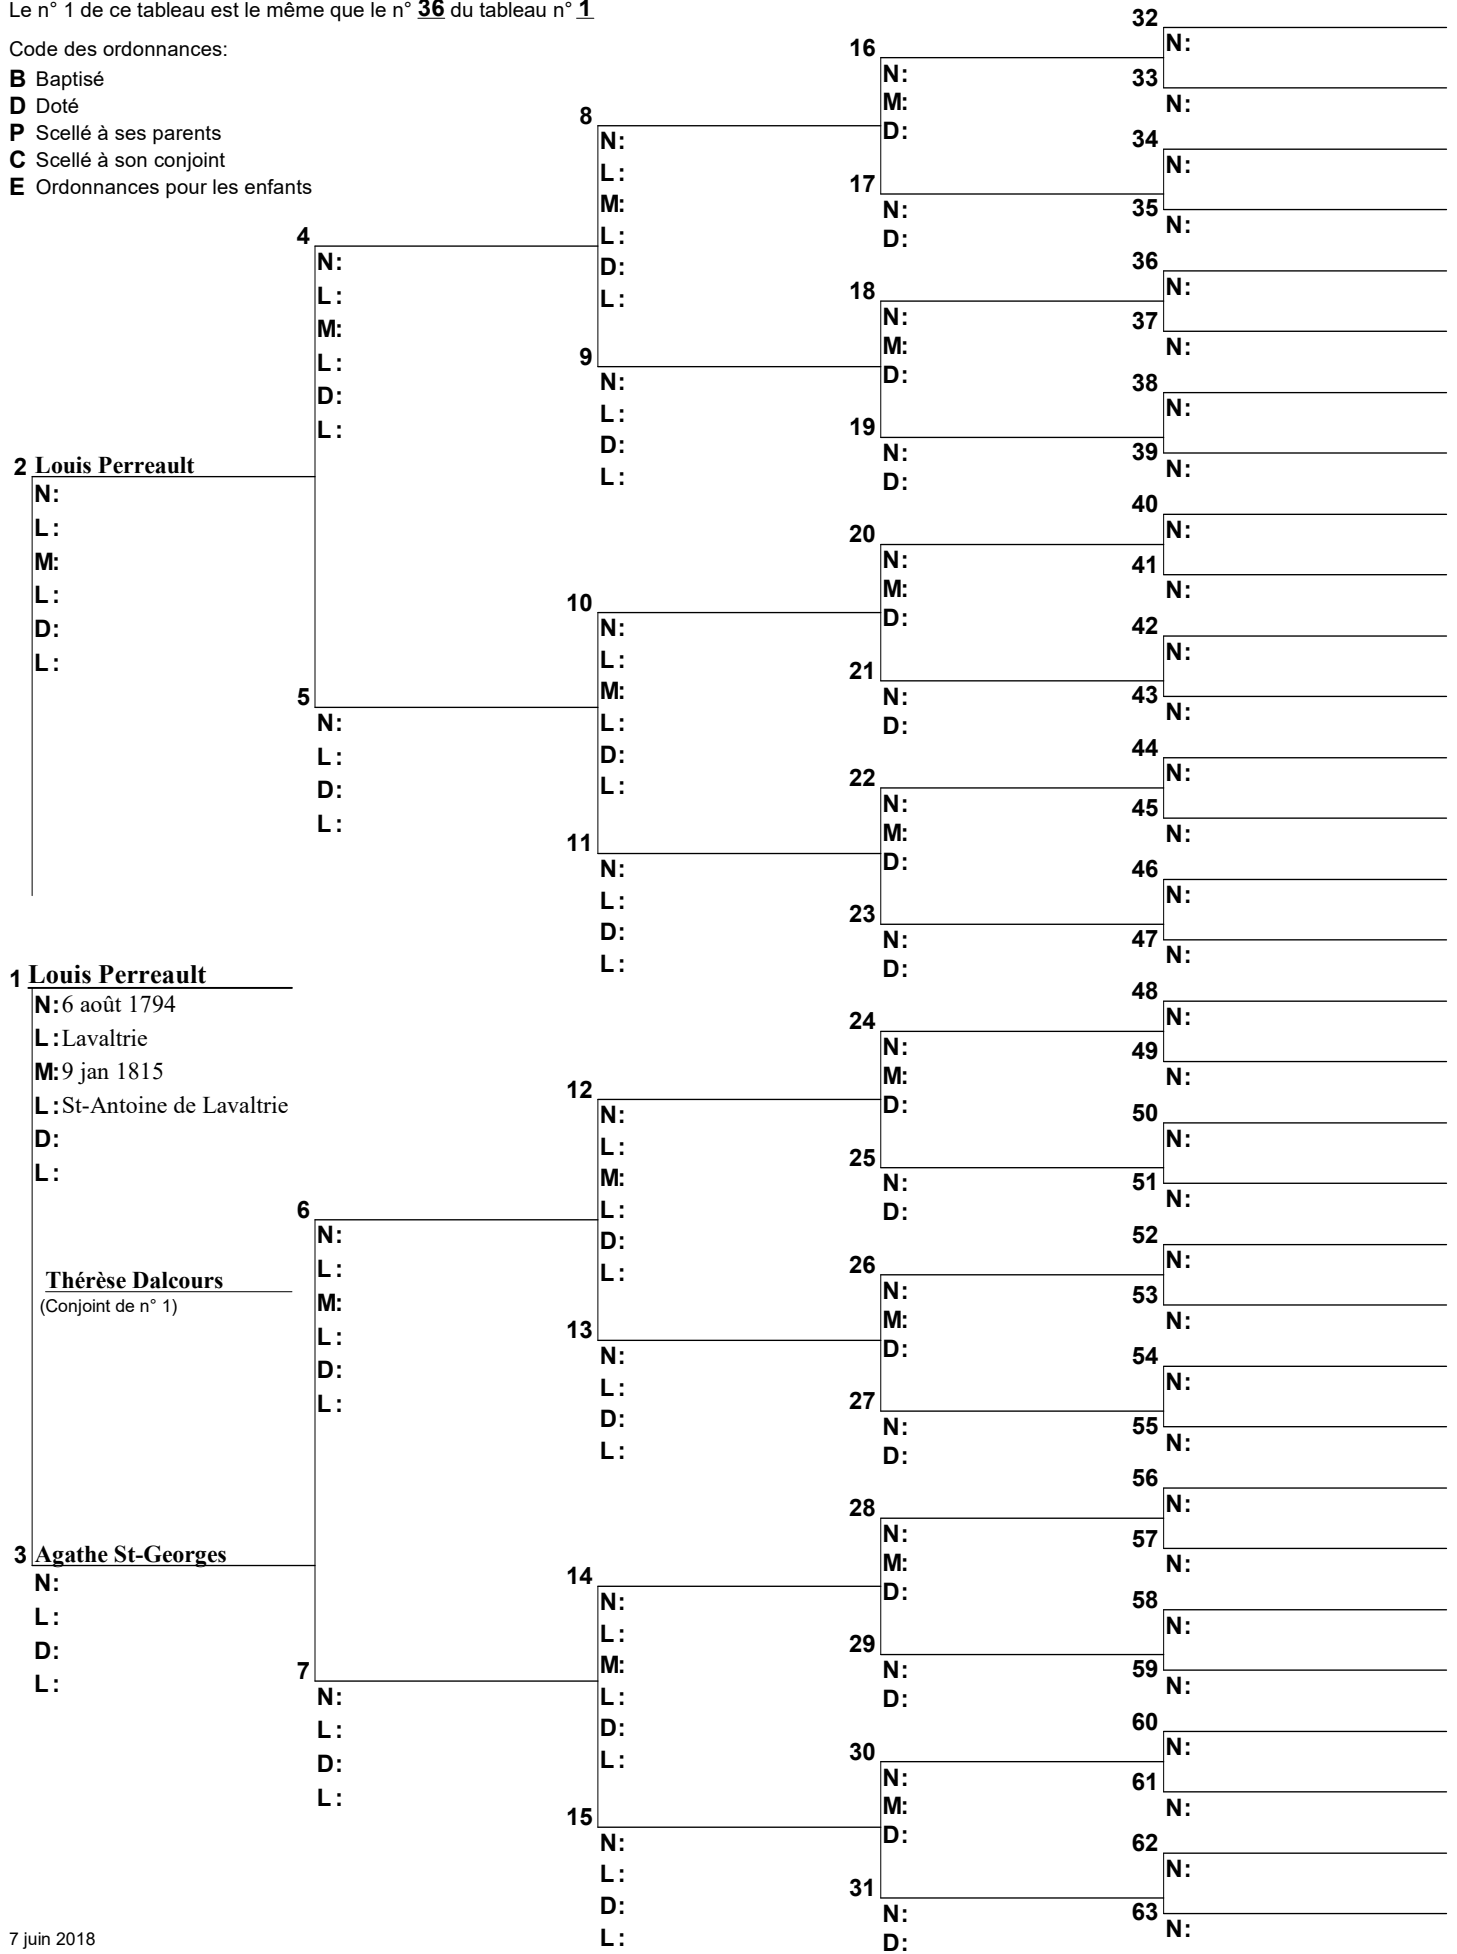

Code des ordonnances:

- B** Baptisé
- D** Doté
- P** Scellé à ses parents
- C** Scellé à son conjoint
- E** Ordonnances pour les enfants

Arbre d'ascendance

Le n° 1 de ce tableau est le même que le n° 35 du tableau n° 1

Code des ordonnances:

- B** Baptisé
- D** Doté
- P** Scellé à ses parents
- C** Scellé à son conjoint
- E** Ordonnances pour les enfants

Arbre d'ascendance

Le n° 1 de ce tableau est le même que le n° 36 du tableau n° 1

Code des ordonnances:

- B** Baptisé
- D** Doté
- P** Scellé à ses parents
- C** Scellé à son conjoint
- E** Ordonnances pour les enfants

Arbre d'ascendance

Le n° 1 de ce tableau est le même que le n° 37 du tableau n° 1