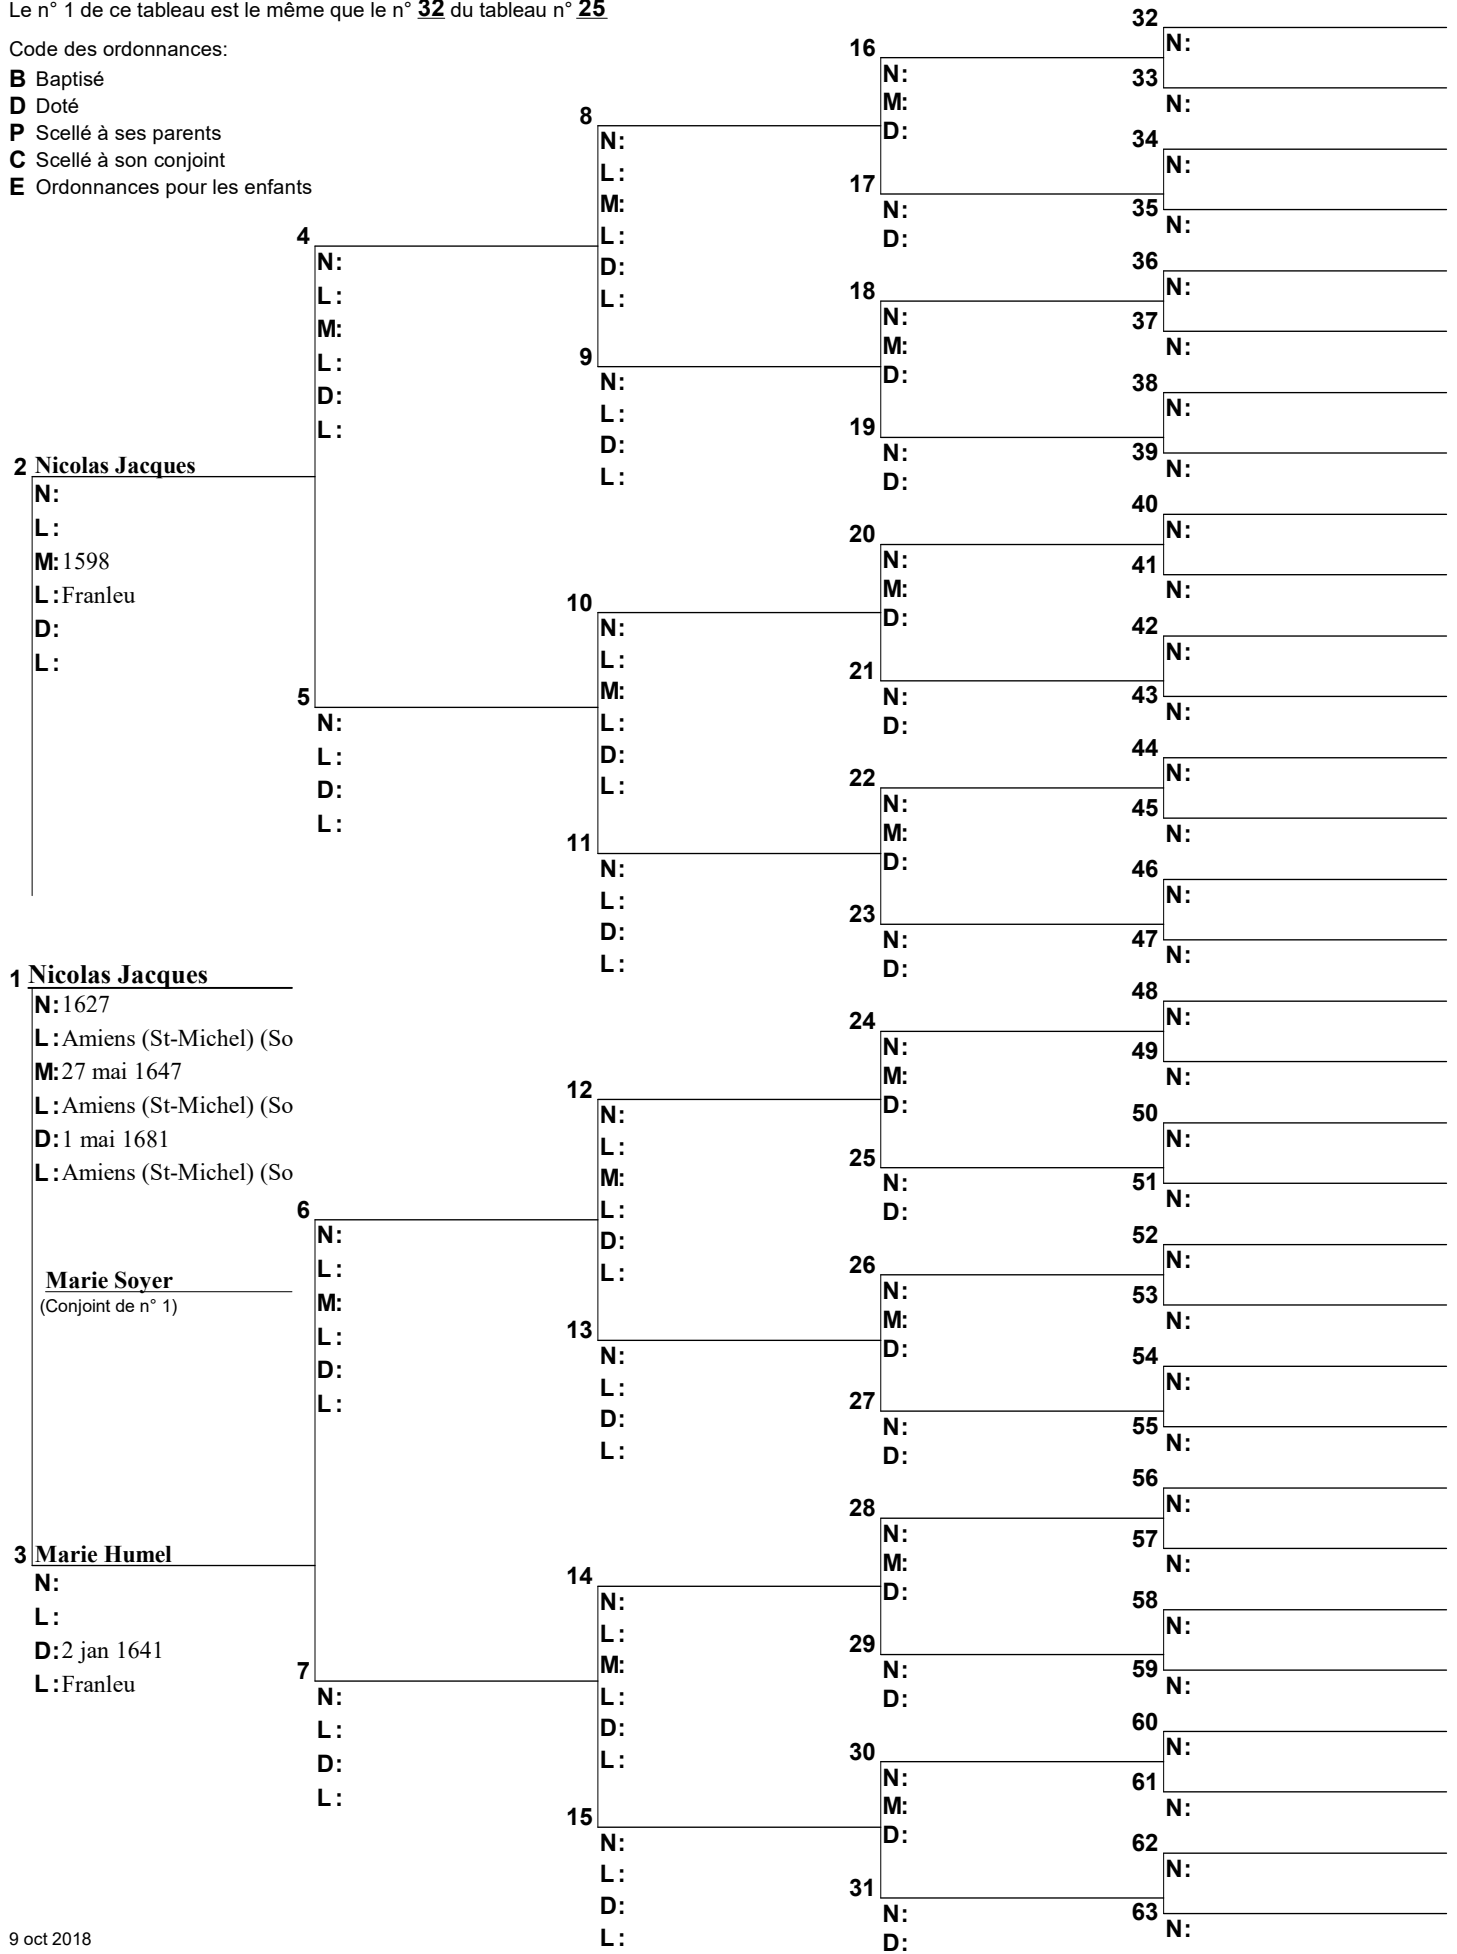

Arbre d'ascendance

Le n° 1 de ce tableau est le même que le n° 32 du tableau n° 25

Code des ordonnances:

- **B** Baptisé
- **D** Doté
- **P** Scellé à ses parents
- **C** Scellé à son conjoint
- **E** Ordonnances pour les enfants