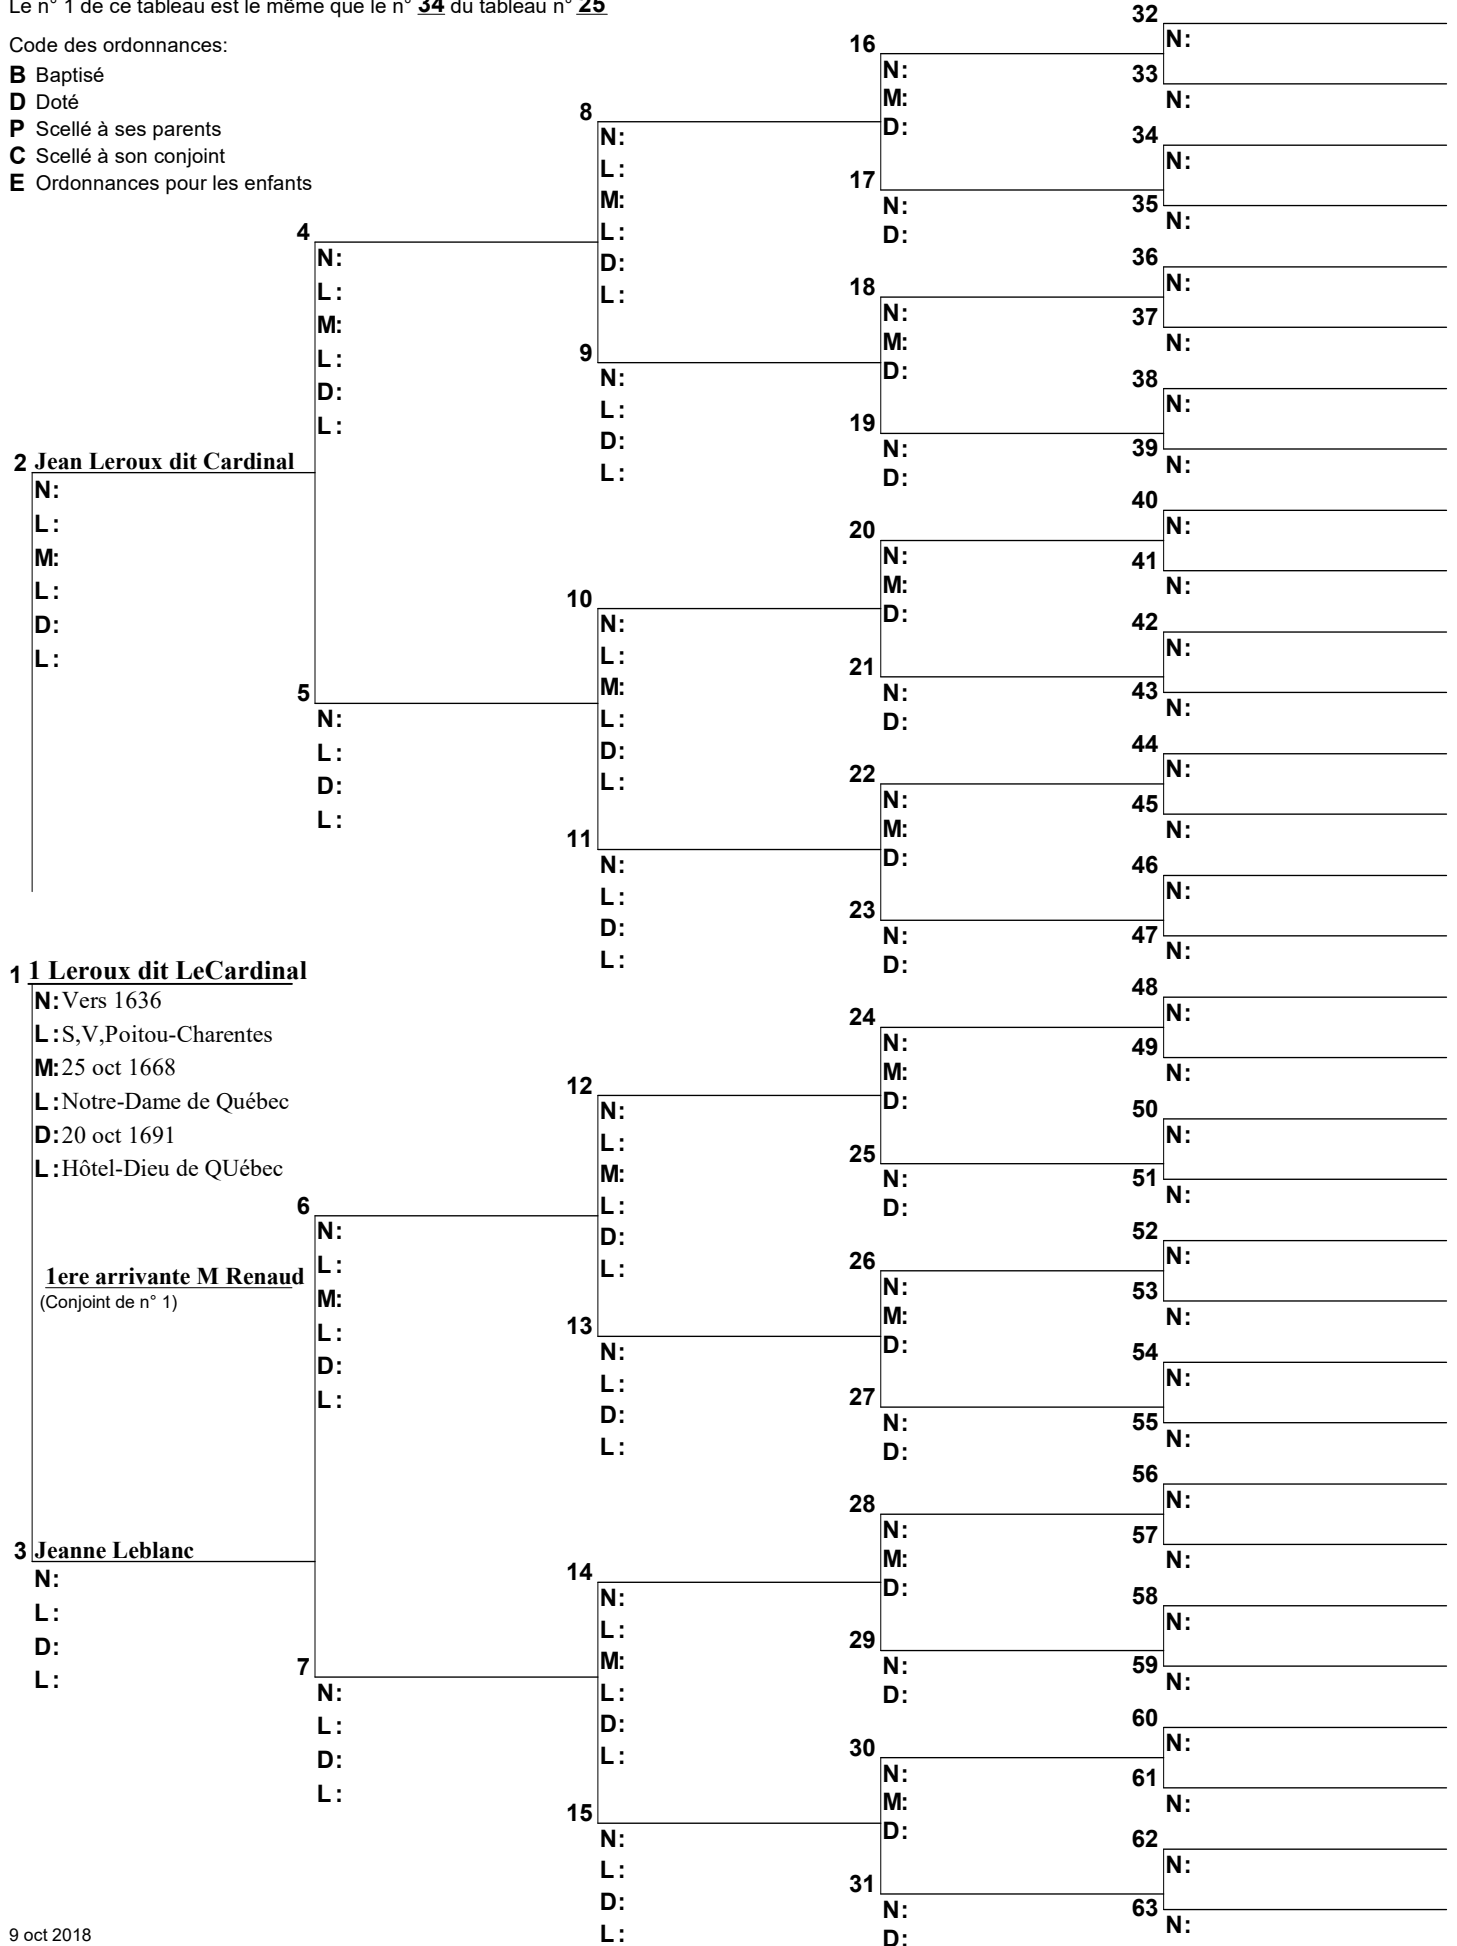

Arbre d'ascendance

Le n° 1 de ce tableau est le même que le n° 34 du tableau n° 25

Code des ordonnances:

- **B** Baptisé
- **D** Doté
- **P** Scellé à ses parents
- **C** Scellé à son conjoint
- **E** Ordonnances pour les enfants