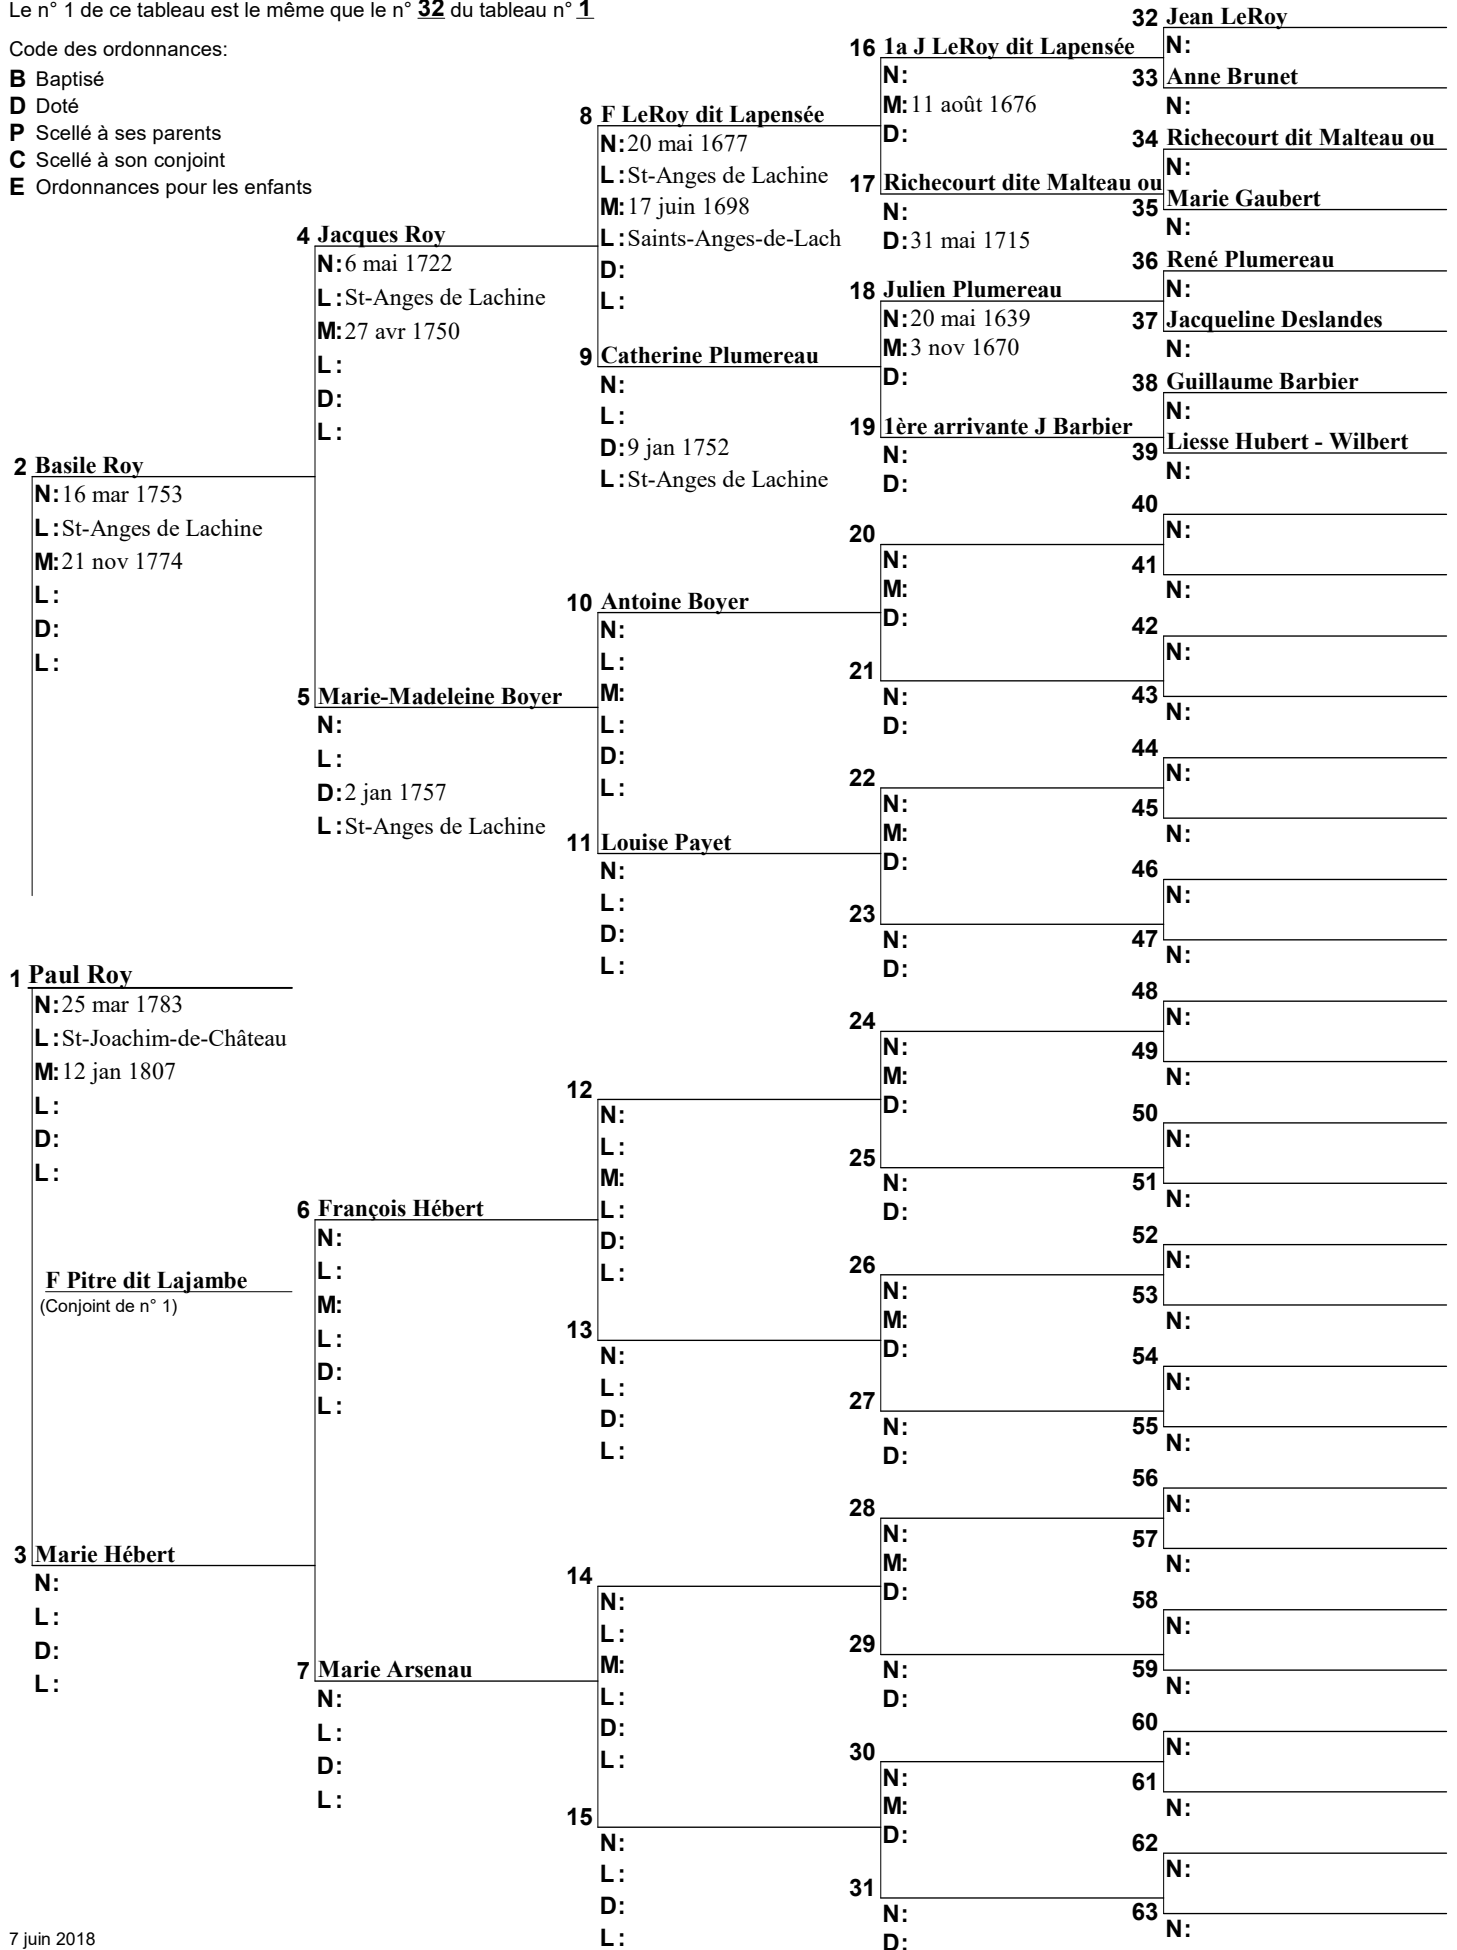

Arbre d'ascendance

tableau n° 1

Code des ordonnances:

- B** Baptisé
- D** Doté
- P** Scellé à ses parents
- C** Scellé à son conjoint
- E** Ordonnances pour les enfants

Arbre d'ascendance

Le n° 1 de ce tableau est le même que le n° 32 du tableau n° 1

Code des ordonnances:

- B** Baptisé
- D** Doté
- P** Scellé à ses parents
- C** Scellé à son conjoint
- E** Ordonnances pour les enfants

Arbre d'ascendance

Le n° 1 de ce tableau est le même que le n° 33 du tableau n° 1