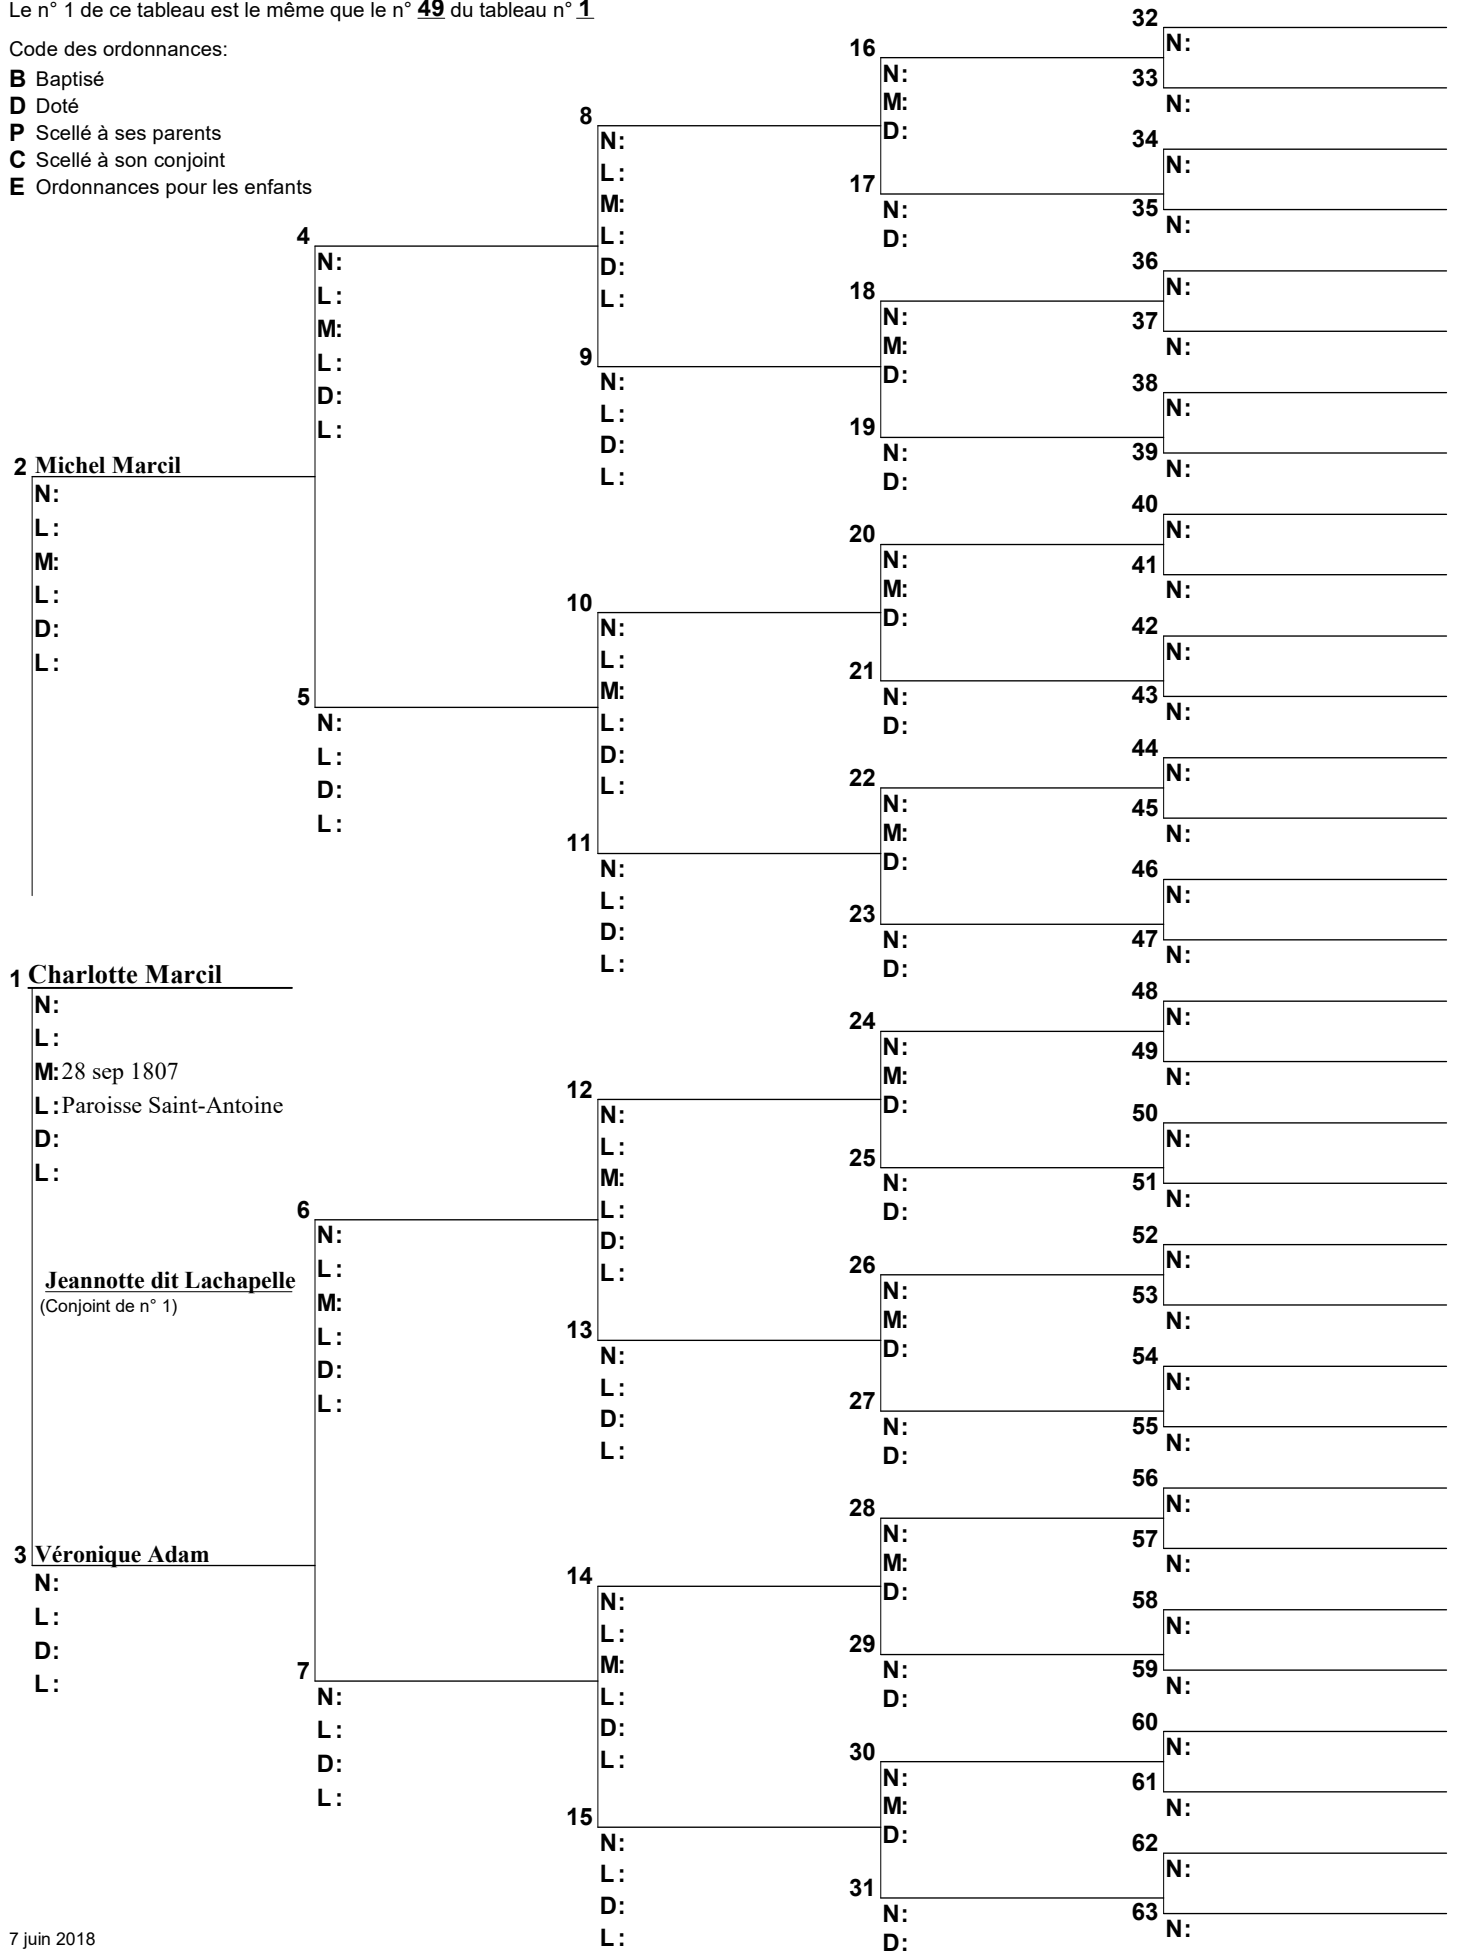

Arbre d'ascendance

Le n° 1 de ce tableau est le même que le n° 49 du tableau n° 1

Code des ordonnances:

- **B** Baptisé
- **D** Doté
- **P** Scellé à ses parents
- **C** Scellé à son conjoint
- **E** Ordonnances pour les enfants