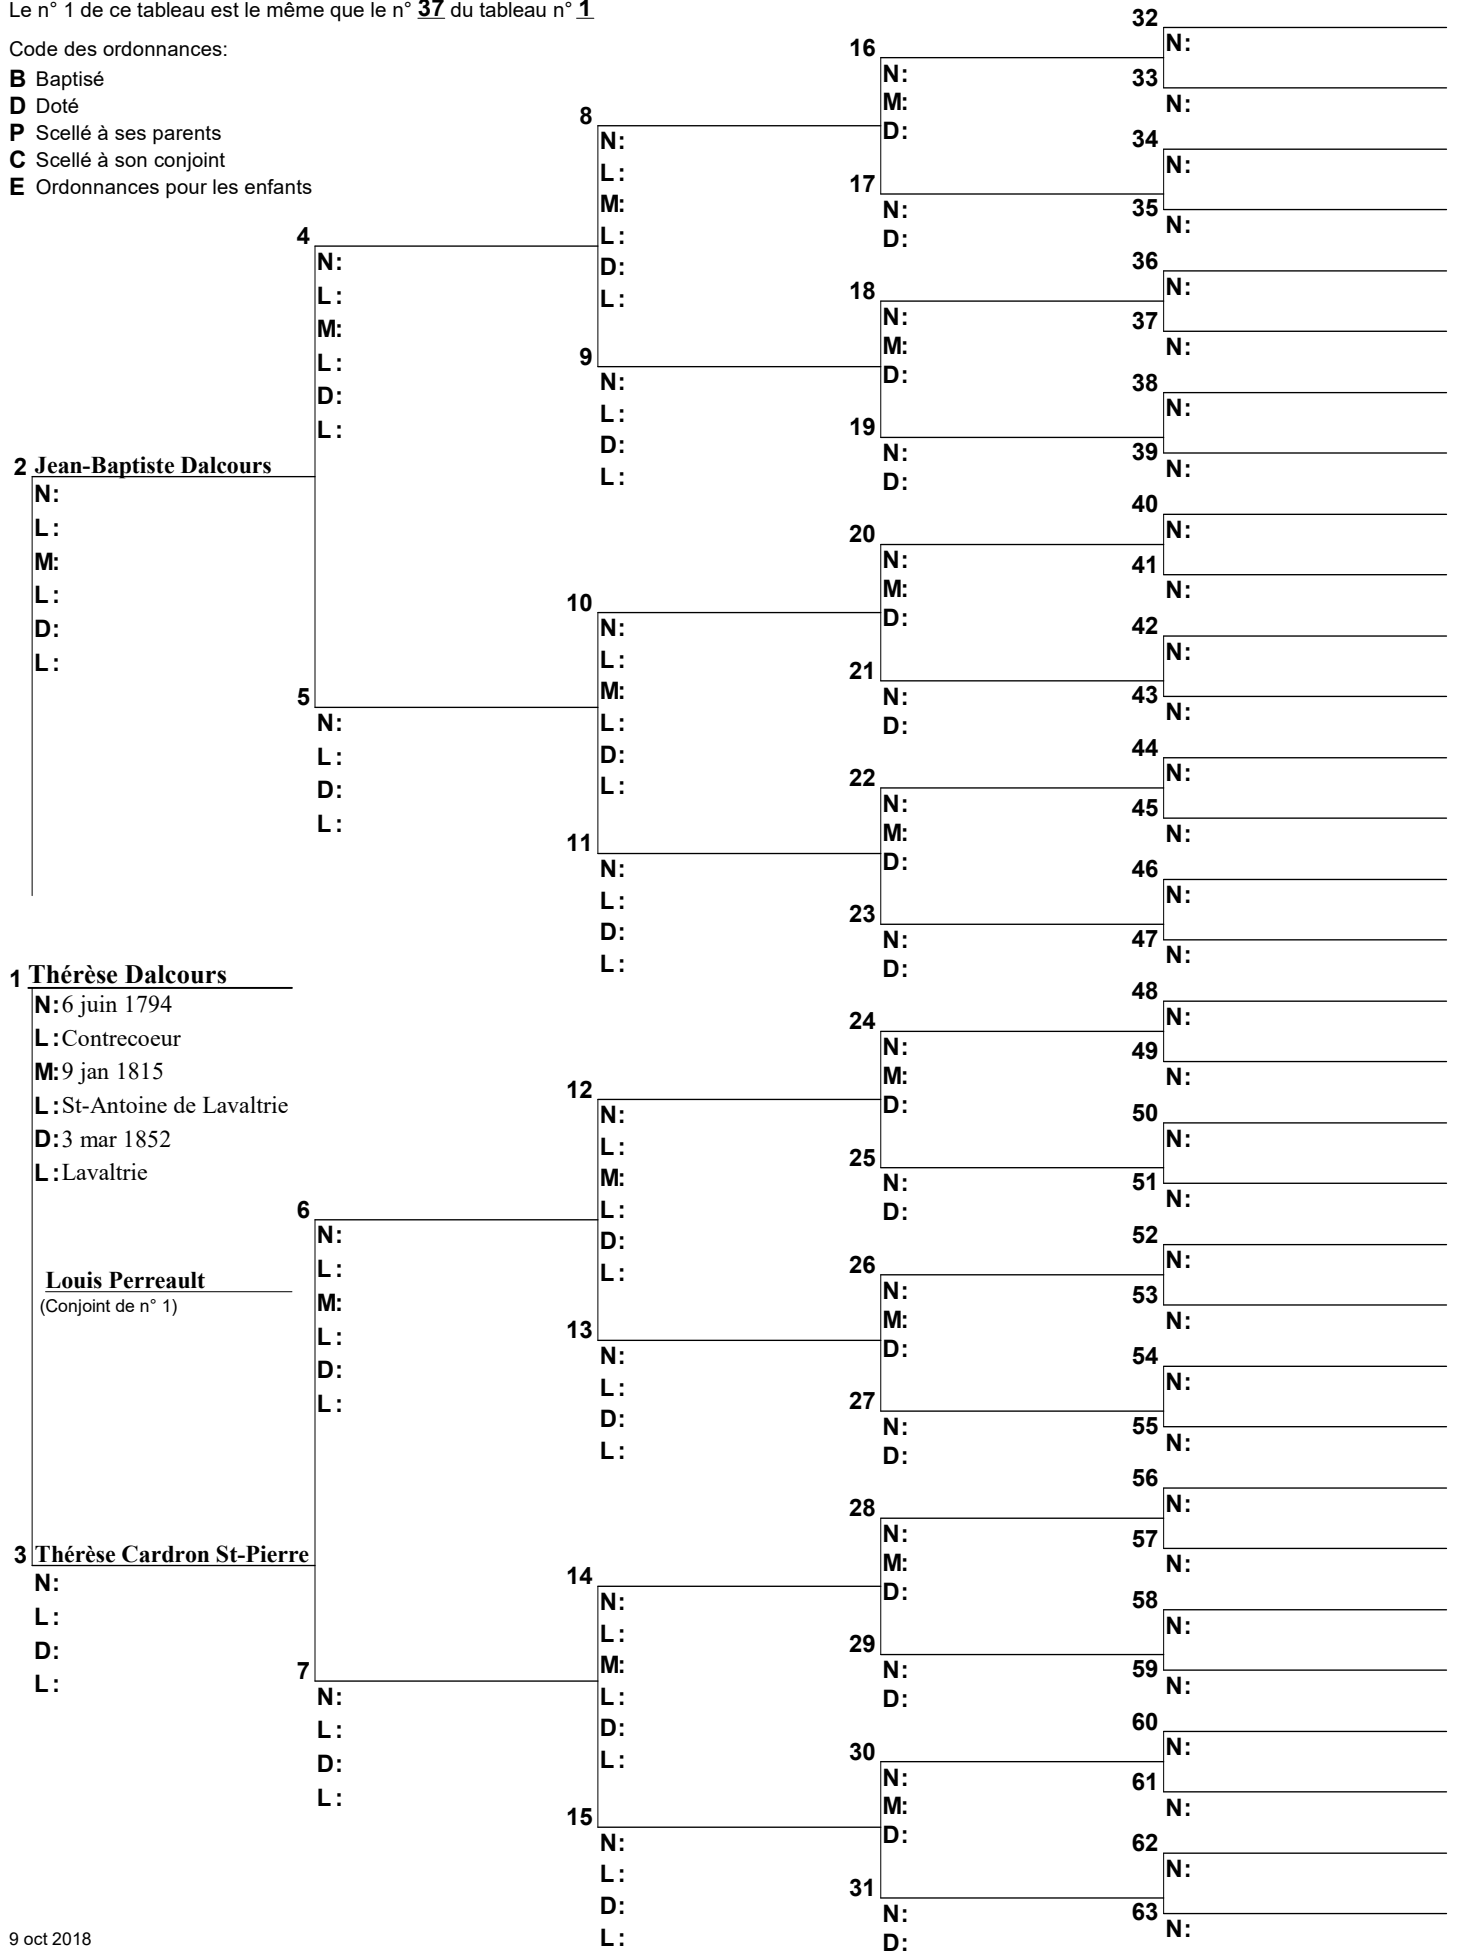

Code des ordonnances:

- B** Baptisé
- D** Doté
- P** Scellé à ses parents
- C** Scellé à son conjoint
- E** Ordonnances pour les enfants

Arbre d'ascendance

Le n° 1 de ce tableau est le même que le n° 37 du tableau n° 1

Code des ordonnances:

- B** Baptisé
- D** Doté
- P** Scellé à ses parents
- C** Scellé à son conjoint
- E** Ordonnances pour les enfants

Arbre d'ascendance

Le n° 1 de ce tableau est le même que le n° 39 du tableau n° 1