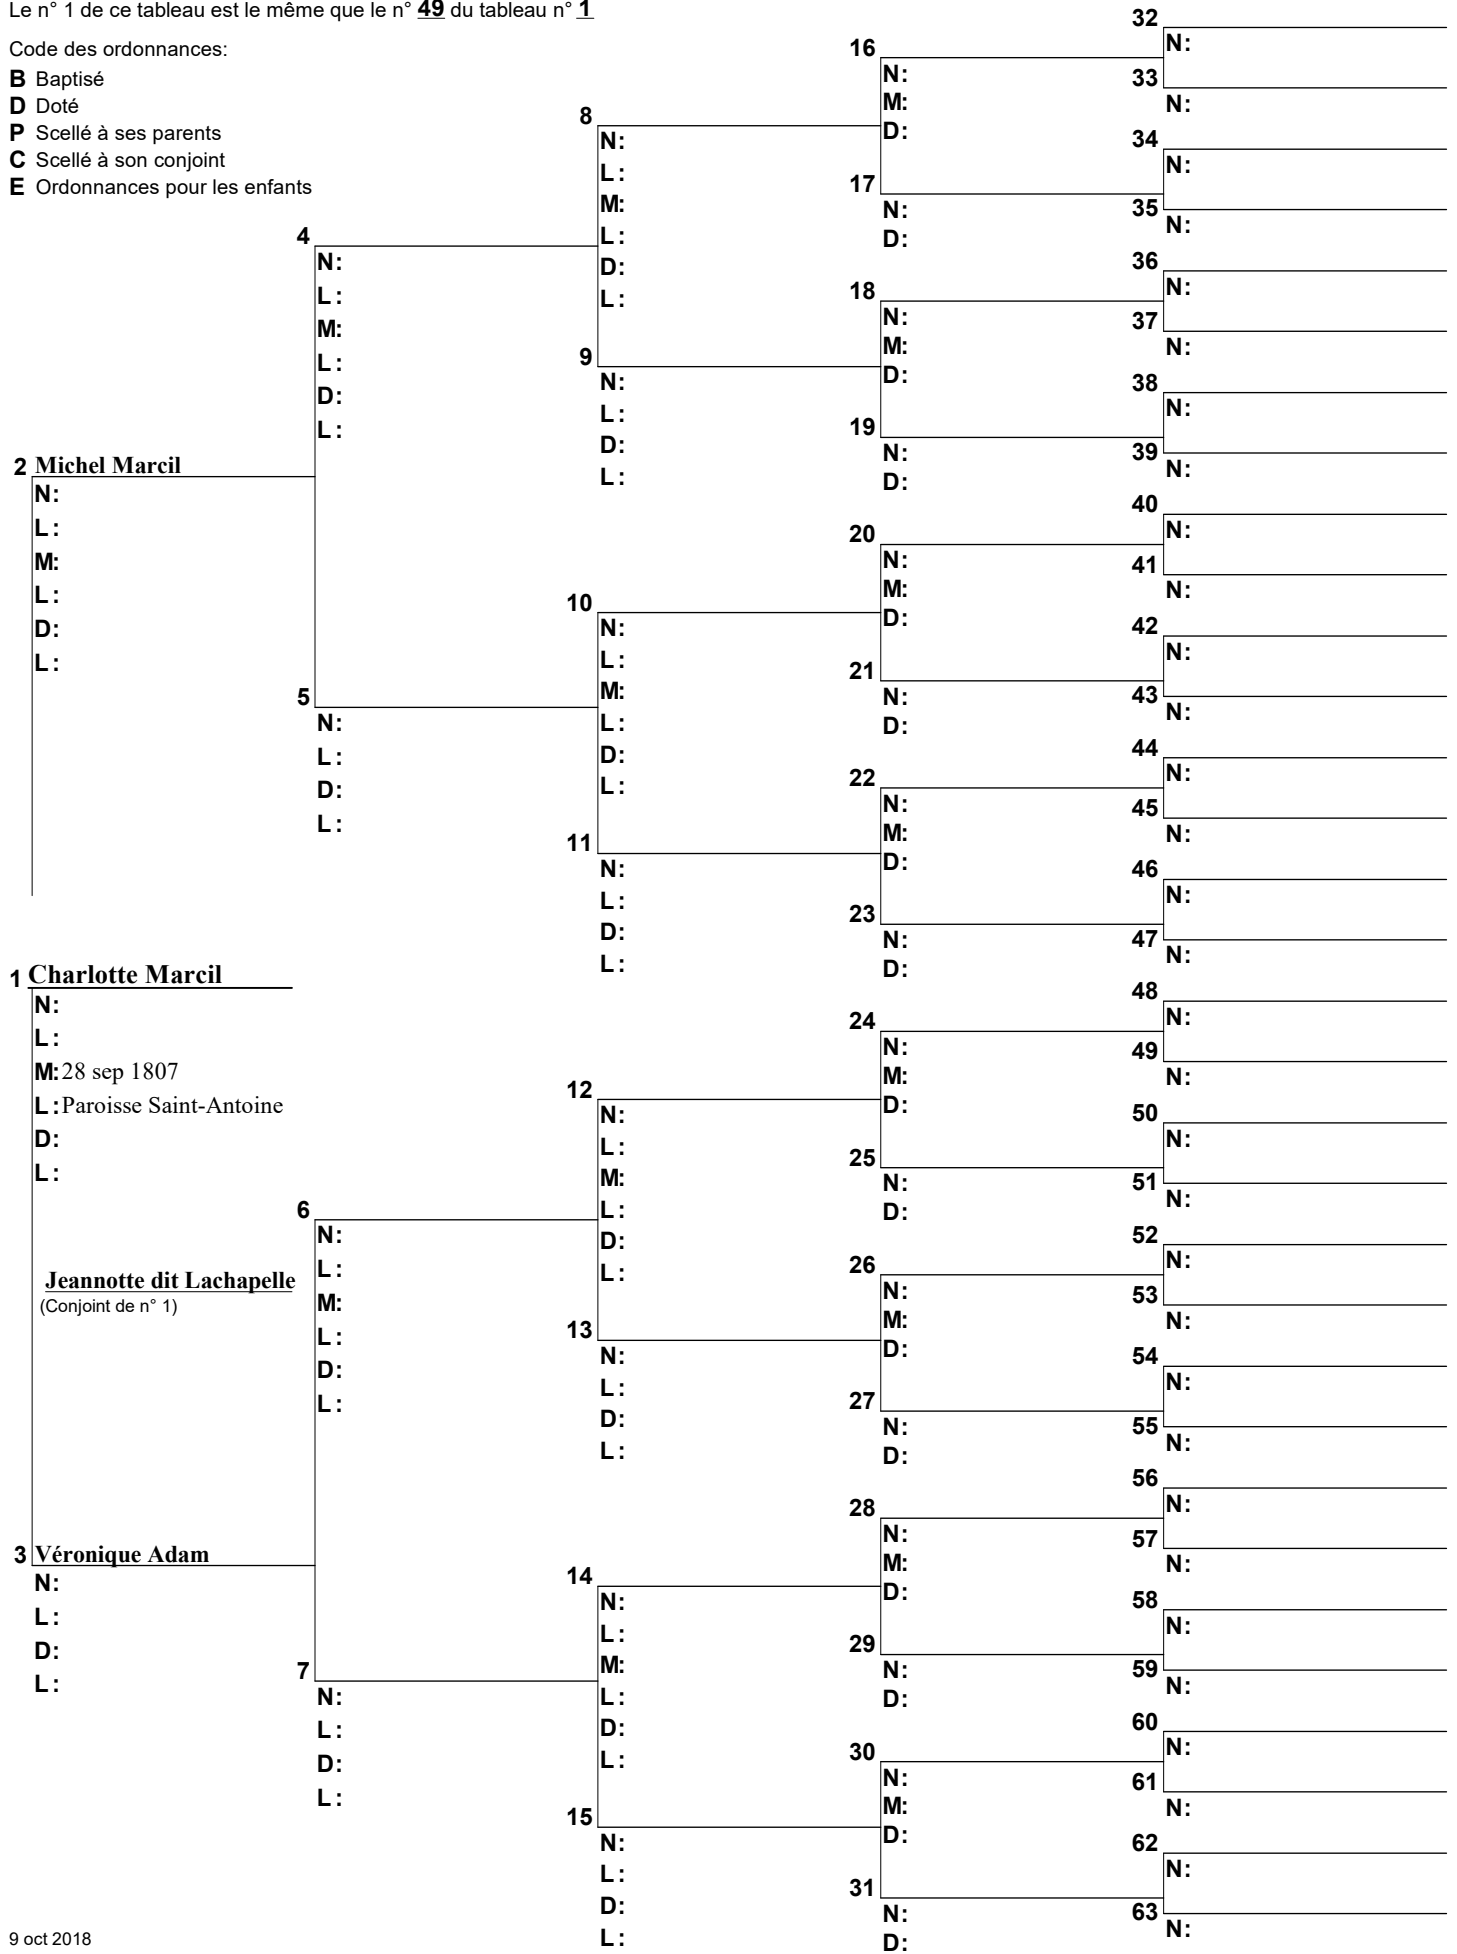

Arbre d'ascendance

Le n° 1 de ce tableau est le même que le n° 49 du tableau n° 1

Code des ordonnances:

- **B** Baptisé
- **D** Doté
- **P** Scellé à ses parents
- **C** Scellé à son conjoint
- **E** Ordonnances pour les enfants