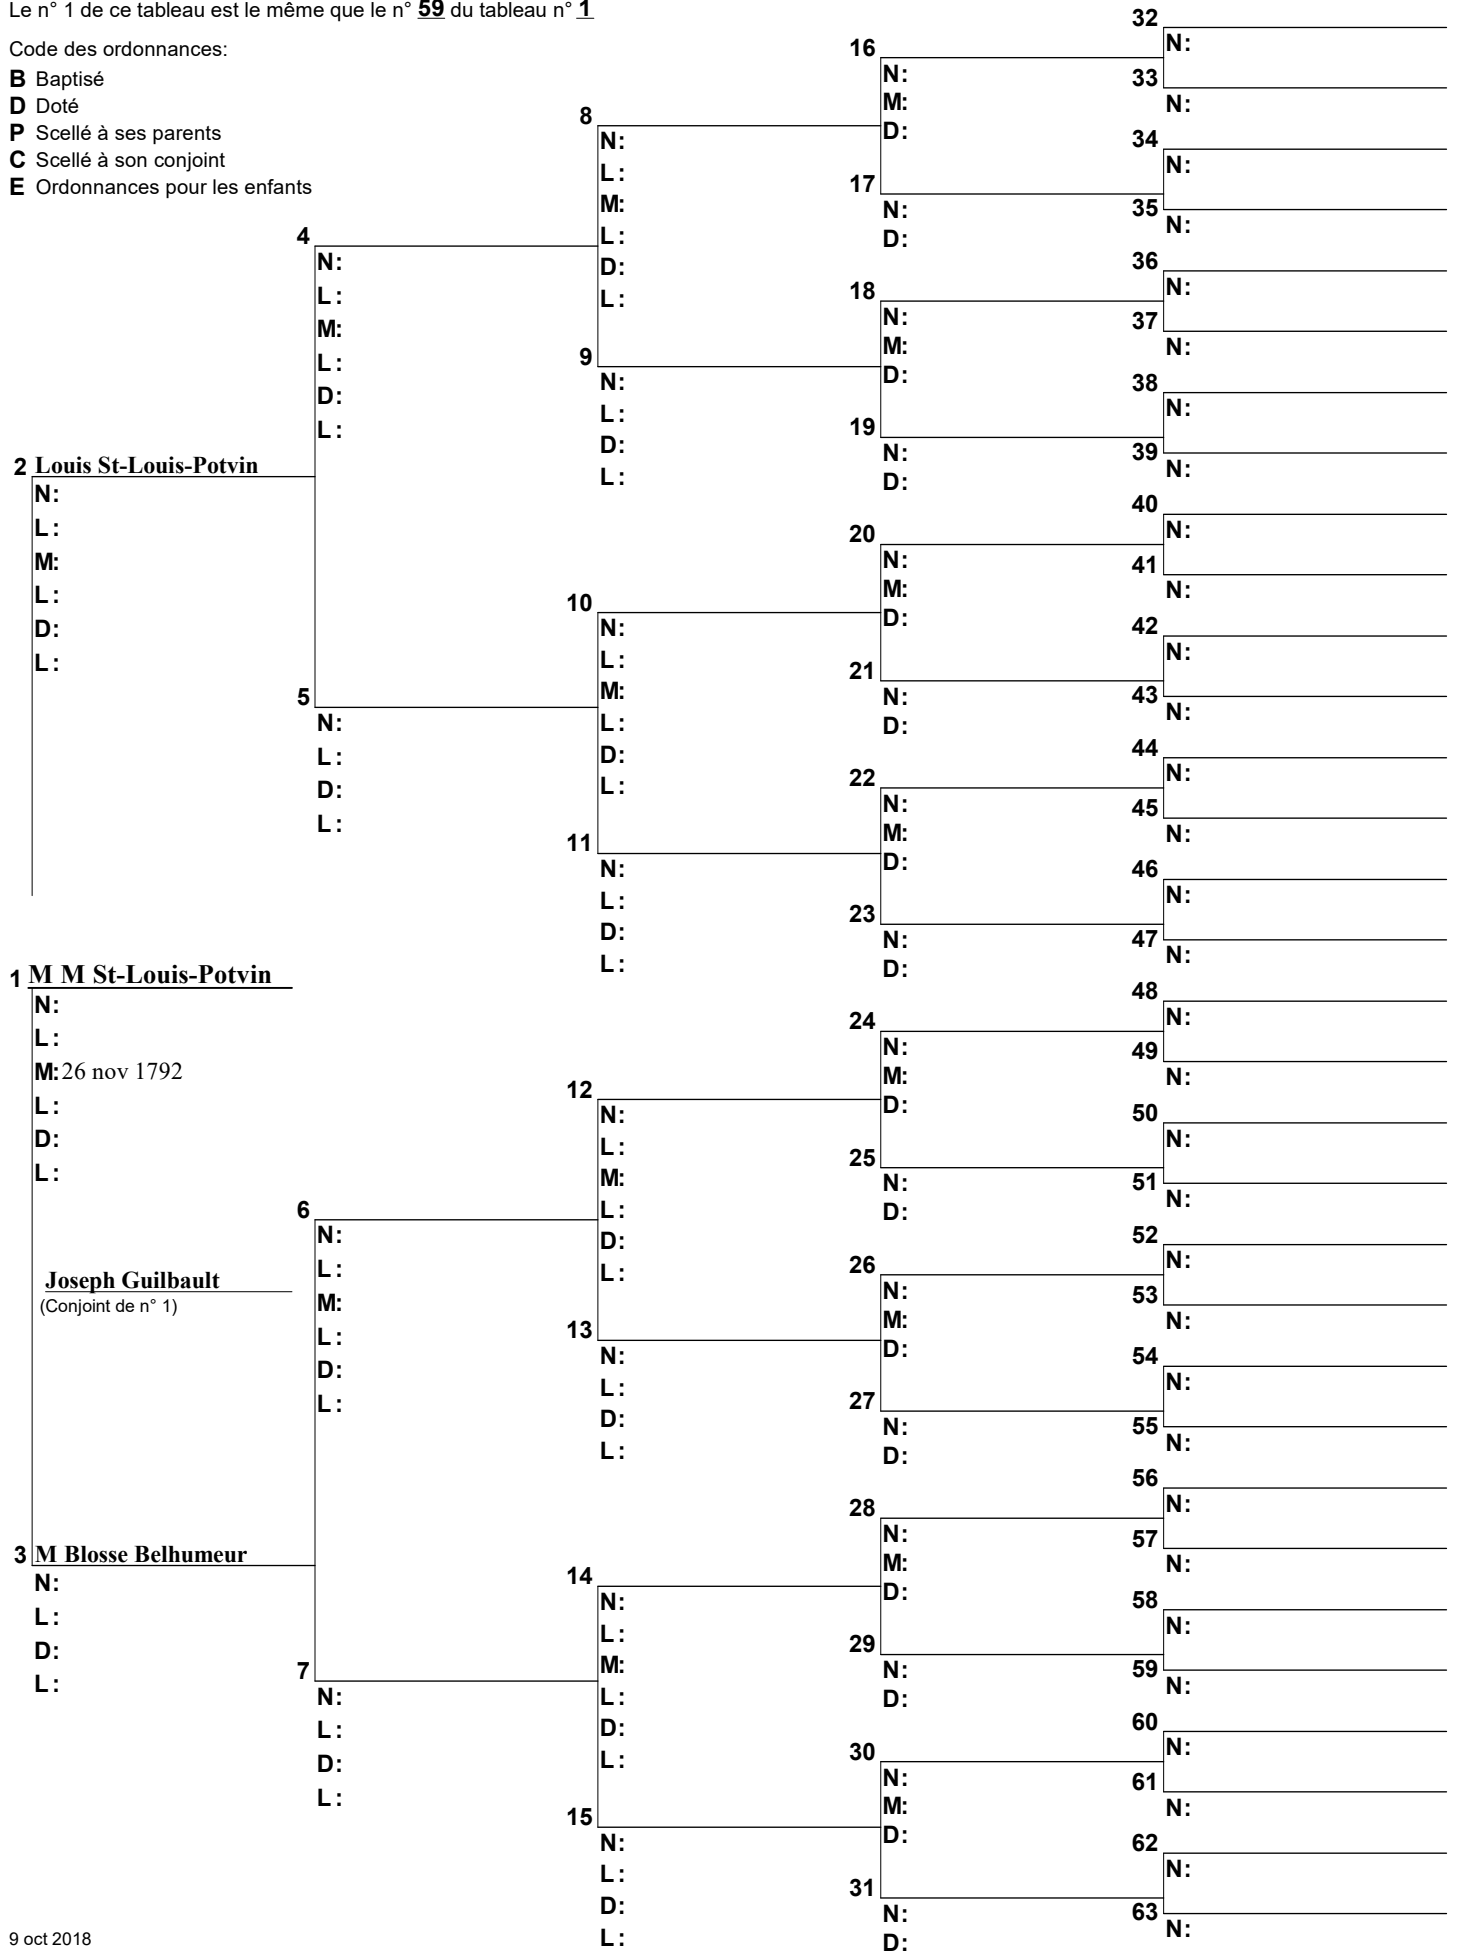

Code des ordonnances:

- B** Baptisé
- D** Doté
- P** Scellé à ses parents
- C** Scellé à son conjoint
- E** Ordonnances pour les enfants

Arbre d'ascendance

Le n° 1 de ce tableau est le même que le n° 58 du tableau n° 1

Code des ordonnances:

- B** Baptisé
- D** Doté
- P** Scellé à ses parents
- C** Scellé à son conjoint
- E** Ordonnances pour les enfants

Arbre d'ascendance

Le n° 1 de ce tableau est le même que le n° 59 du tableau n° 1

Code des ordonnances:

- B** Baptisé
- D** Doté
- P** Scellé à ses parents
- C** Scellé à son conjoint
- E** Ordonnances pour les enfants

Arbre d'ascendance

Le n° 1 de ce tableau est le même que le n° 61 du tableau n° 1