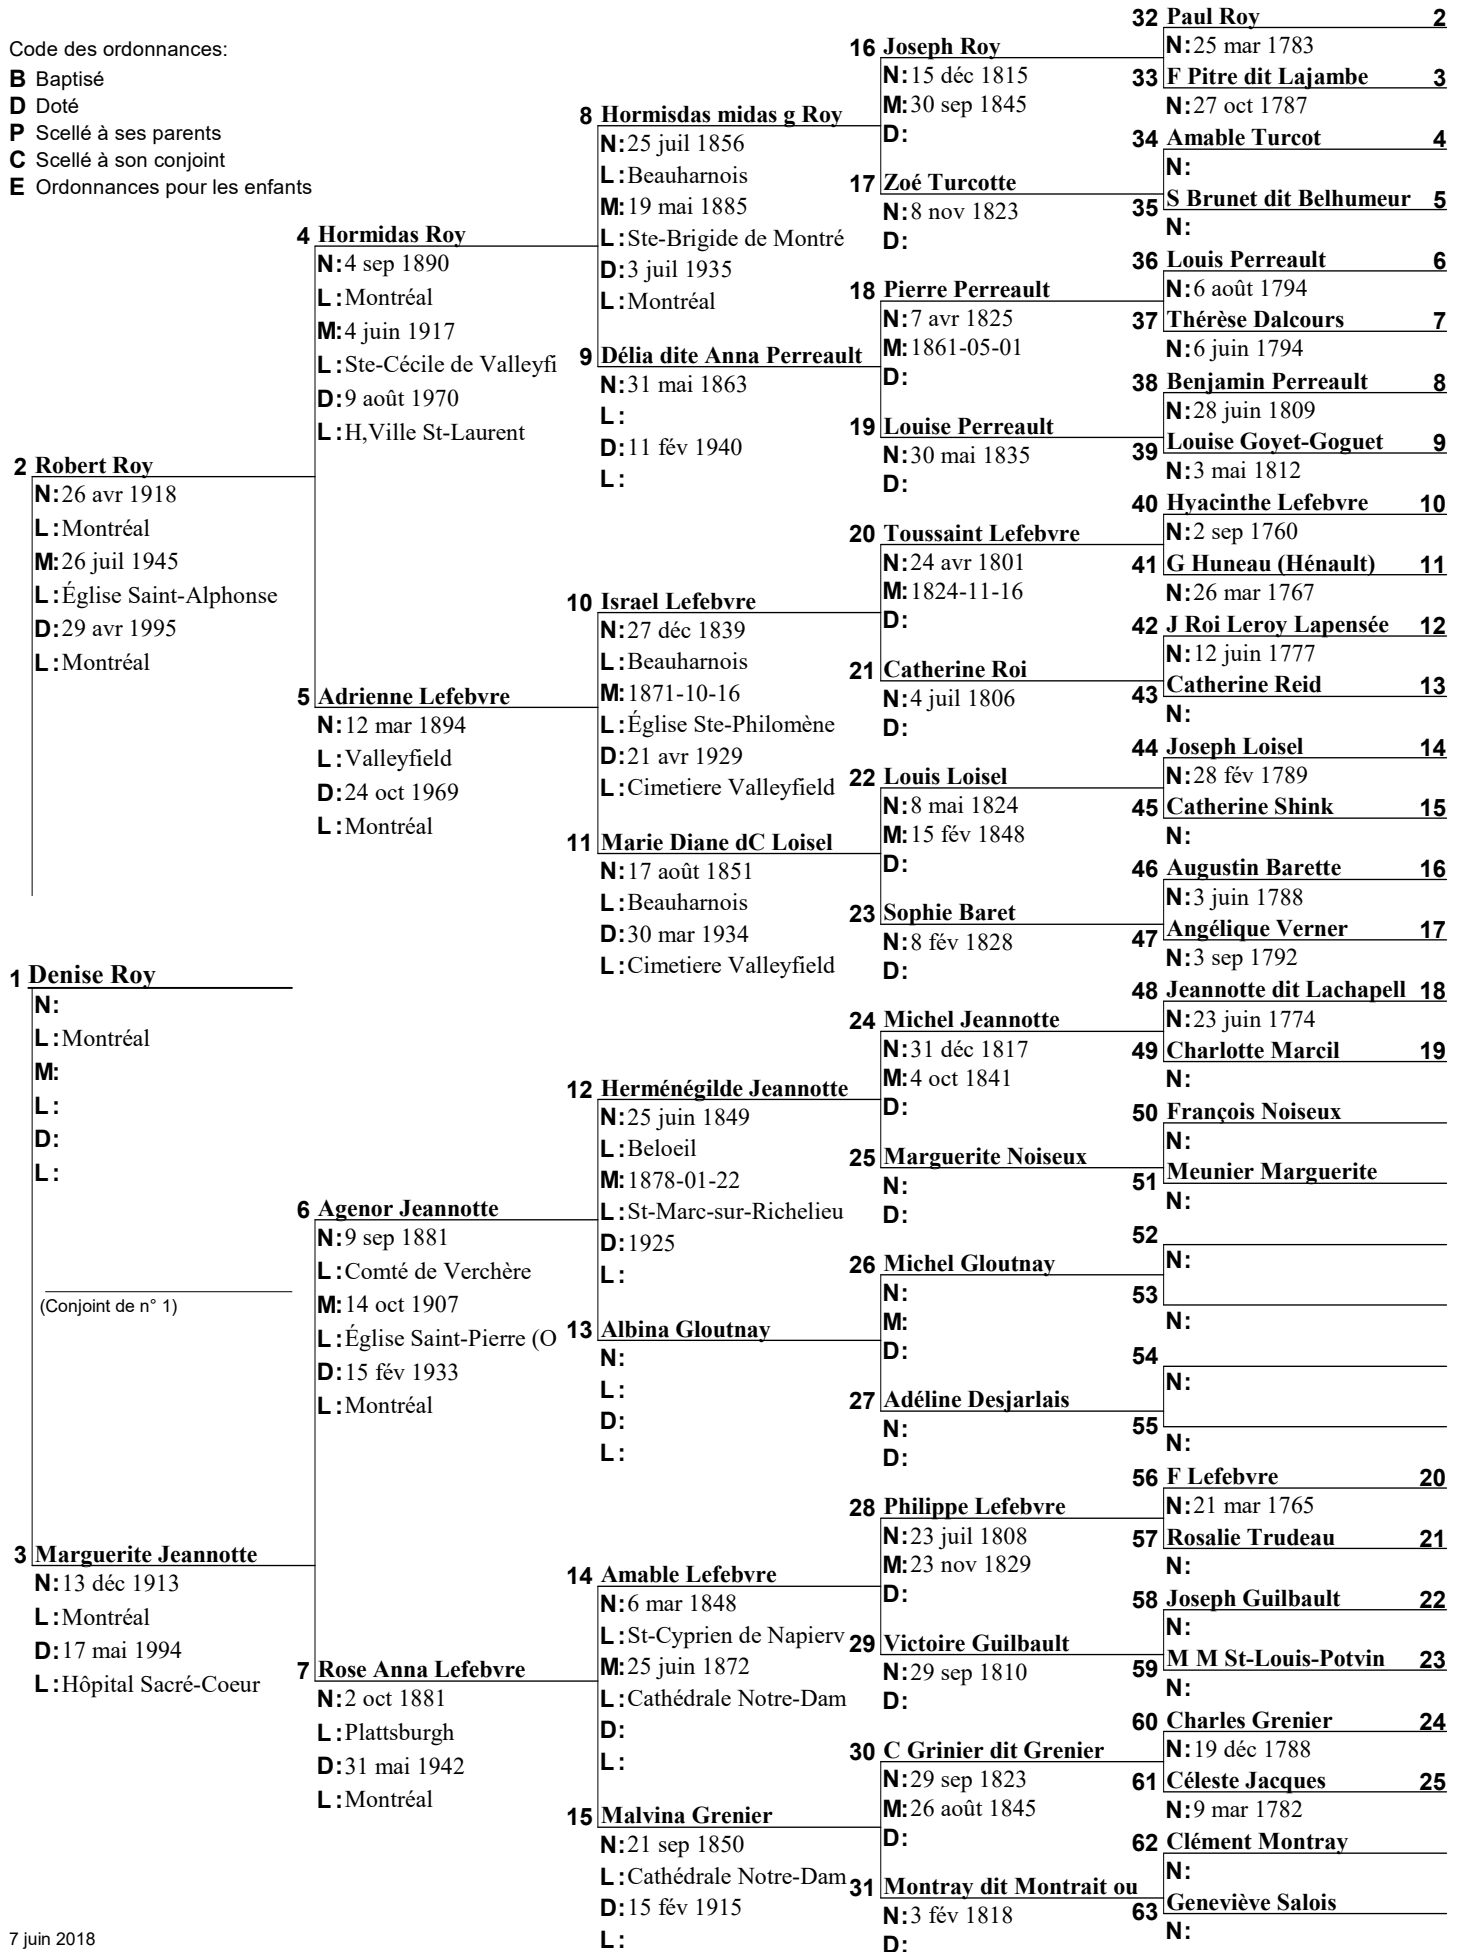

Arbre d'ascendance

tableau n° 1

Code des ordonnances:

- B** Baptisé
- D** Doté
- P** Scellé à ses parents
- C** Scellé à son conjoint
- E** Ordonnances pour les enfants

Arbre d'ascendance

Le n° 1 de ce tableau est le même que le n° 32 du tableau n° 1