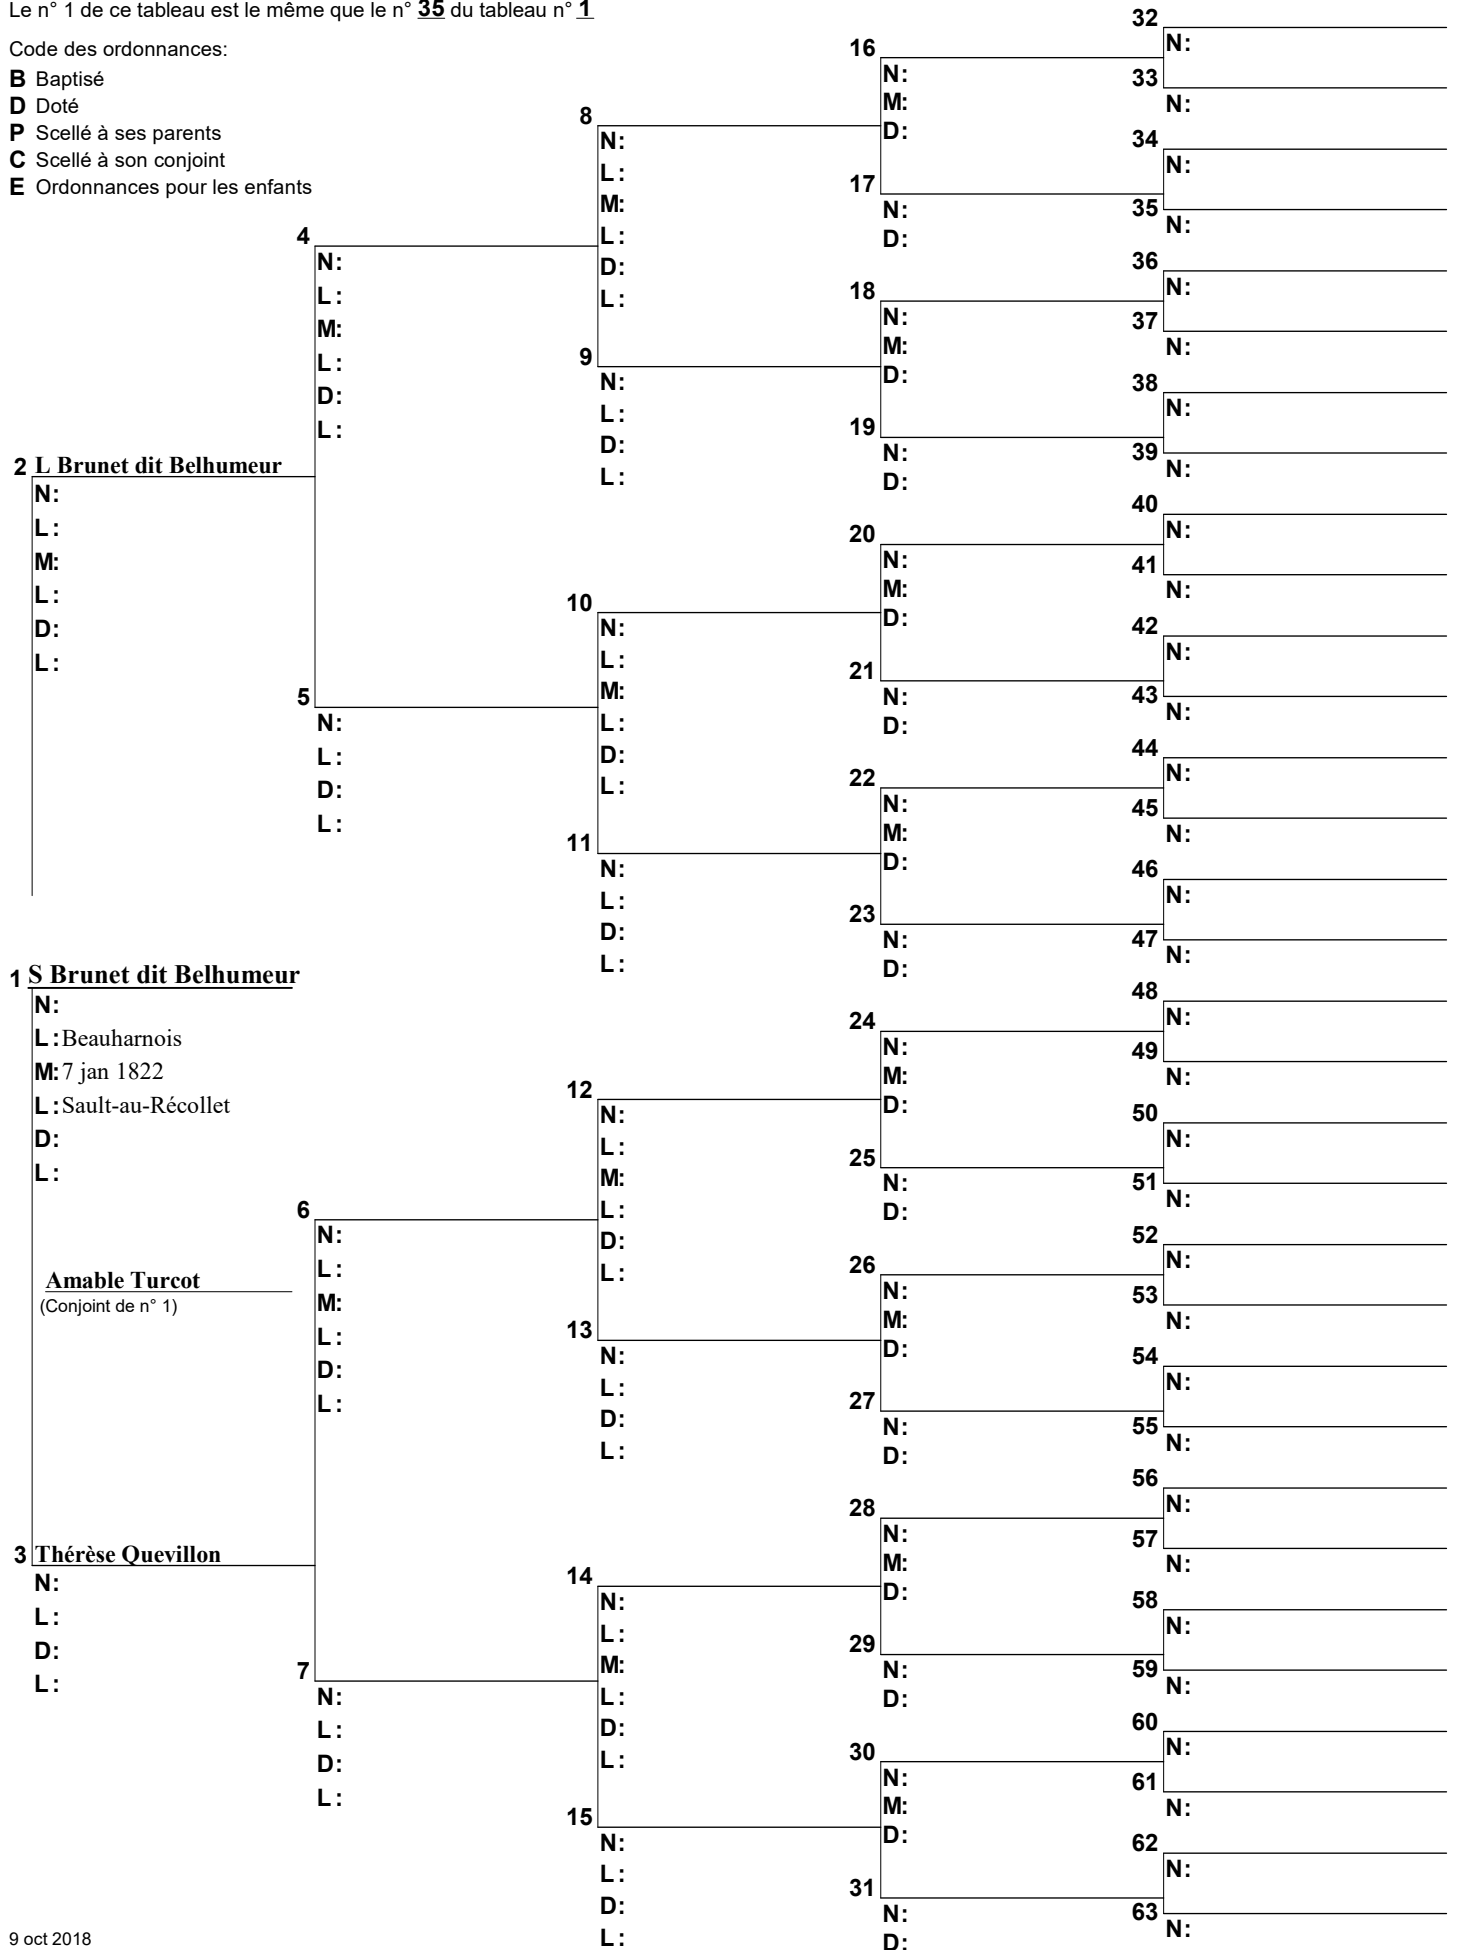

Code des ordonnances:

- B** Baptisé
- D** Doté
- P** Scellé à ses parents
- C** Scellé à son conjoint
- E** Ordonnances pour les enfants

Arbre d'ascendance

Le n° 1 de ce tableau est le même que le n° 34 du tableau n° 1

Code des ordonnances:

- B** Baptisé
- D** Doté
- P** Scellé à ses parents
- C** Scellé à son conjoint
- E** Ordonnances pour les enfants

Arbre d'ascendance

Le n° 1 de ce tableau est le même que le n° 35 du tableau n° 1

Code des ordonnances:

- B** Baptisé
- D** Doté
- P** Scellé à ses parents
- C** Scellé à son conjoint
- E** Ordonnances pour les enfants

Arbre d'ascendance

Le n° 1 de ce tableau est le même que le n° 36 du tableau n° 1