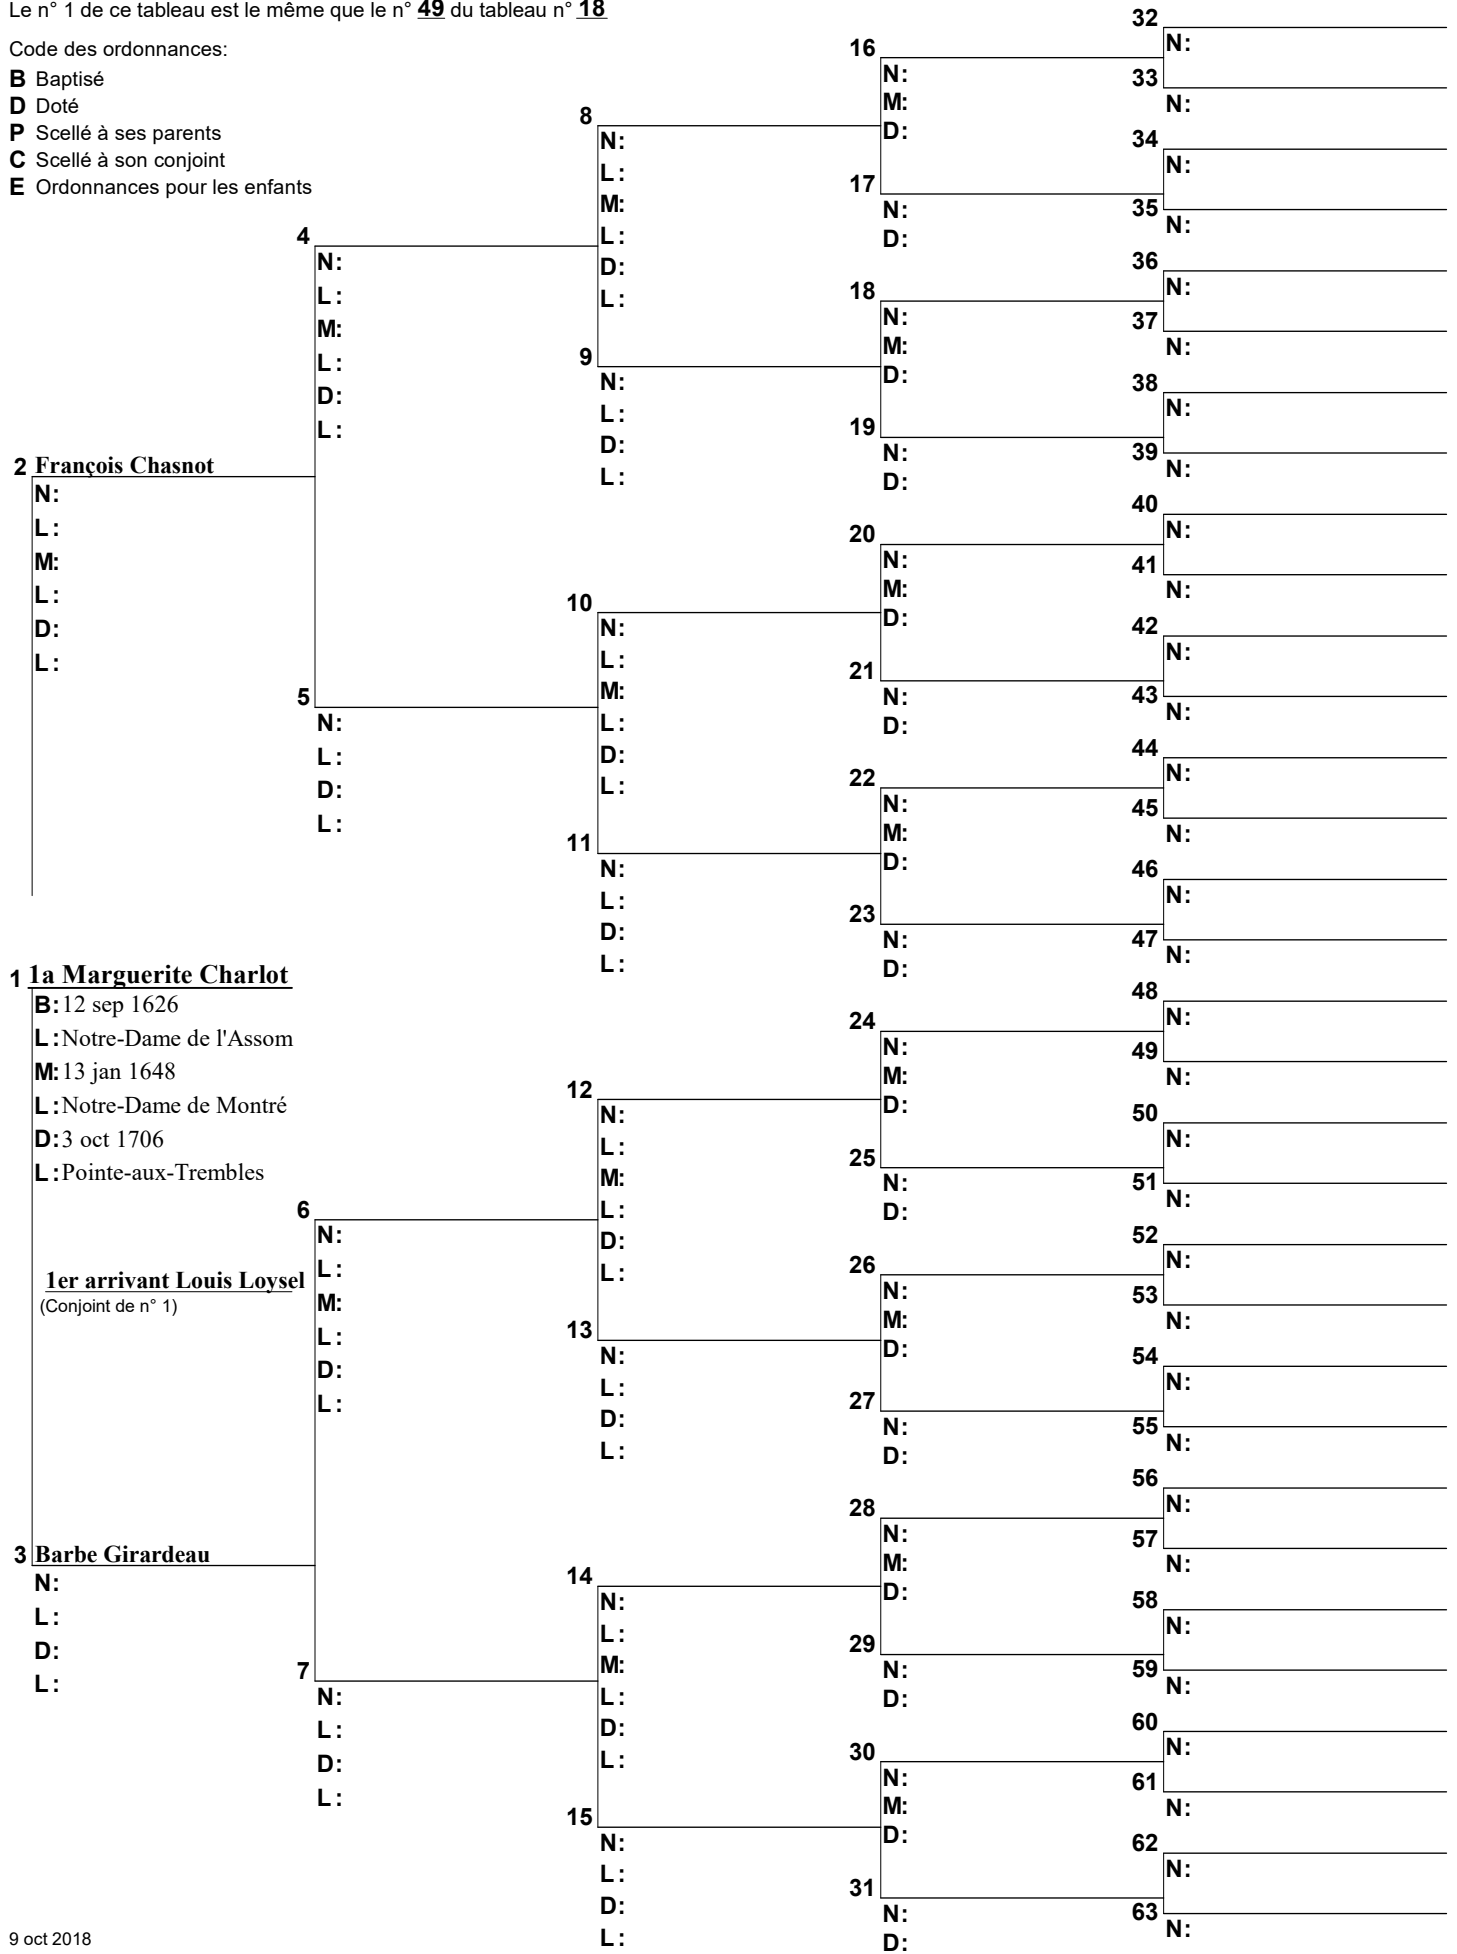

Arbre d'ascendance

Le n° 1 de ce tableau est le même que le n° 49 du tableau n° 18

Code des ordonnances:

- **B** Baptisé
- **D** Doté
- **P** Scellé à ses parents
- **C** Scellé à son conjoint
- **E** Ordonnances pour les enfants