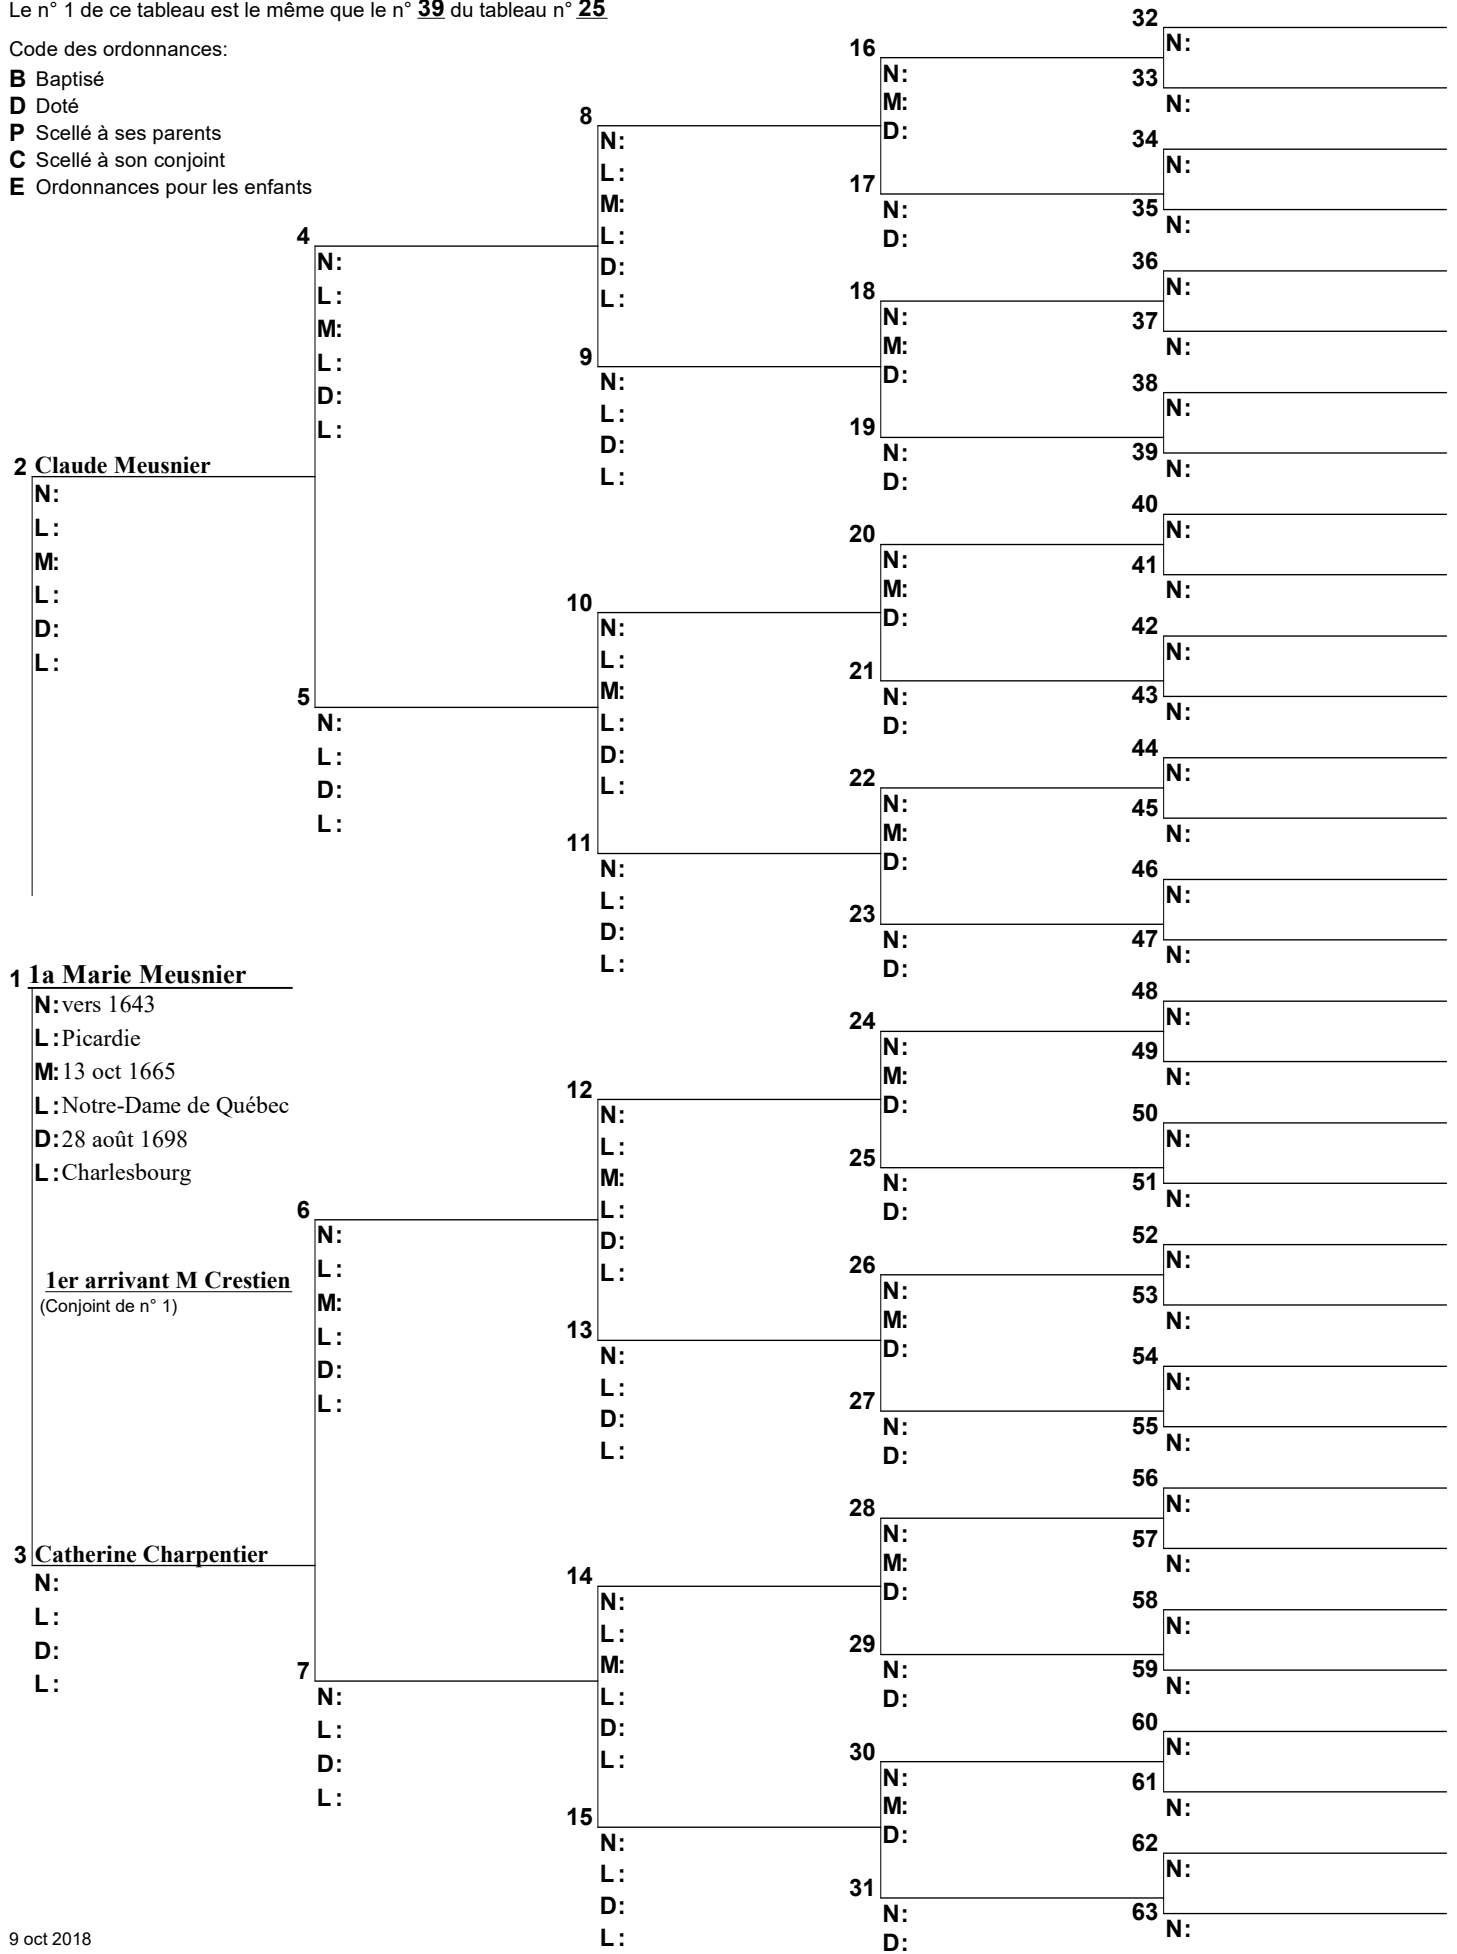

Arbre d'ascendance

Le n° 1 de ce tableau est le même que le n° 39 du tableau n° 25

Code des ordonnances:

- **B** Baptisé
- **D** Doté
- **P** Scellé à ses parents
- **C** Scellé à son conjoint
- **E** Ordonnances pour les enfants